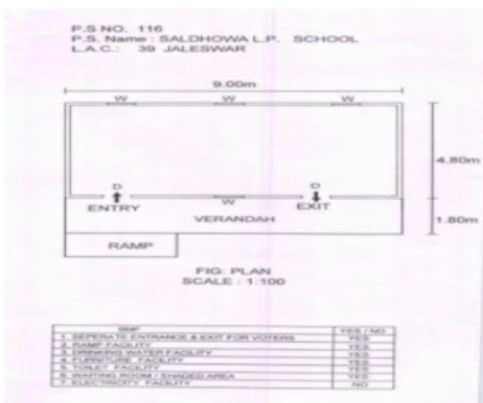

নিৰ্বাচক পঞ্জীয়ন বিষয়াৰ স্বাক্ষৰ

Nazri Naksha

Google Map View

Polling Station Building Front View

ভোটগ্ৰহন কেন্দ্ৰৰ সন্মুখৰ দৃশ্য

Cad View

Key MAP View

1 নাম : মোছা আছিতন বেওয়া স্বামীৰ নাম: মোকছেদ আলী ঘৰ নং : ১ বয়স : 80 লিঙ্গ : মহিলা	HQQ9734581 ফটো উপলব্ধ	2 নাম : আব্দুল হাকিম পিতাৰ নাম: মোকছেদ আলী ঘৰ নং : ১ বয়স : 65 লিঙ্গ : পুৰুষ	HQQ9734569 ফটো উপলব্ধ	3 নাম : তহিয়া বেগম স্বামীৰ নাম: আব্দুল হাকিম ঘৰ নং : ১ বয়স : 59 লিঙ্গ : মহিলা	HQQ9734570 ফটো উপলব্ধ
4 নাম : অবিনৰ হক পিতাৰ নাম: আব্দুল হাকিম ঘৰ নং : 1 বয়স : 22 লিঙ্গ : পুৰুষ	HQQ1581032 ফটো উপলব্ধ	5 নাম : অফিজুল হক পিতাৰ নাম: আব্দুল হাকিম ঘৰ নং : 1 বয়স : 25 লিঙ্গ : পুৰুষ	HQQ0351023 ফটো উপলব্ধ	6 নাম : মহম্মদ হুছেইন মাতৃৰ নাম: মোজীতা মাৰাক ঘৰ নং : 1 বয়স : 23 লিঙ্গ : পুৰুষ	HQQ1559871 ফটো উপলব্ধ
7 নাম : মজিতা মাৰাক স্বামীৰ নাম: ফিলিপচন মাৰাক ঘৰ নং : 01 বয়স : 54 লিঙ্গ : মহিলা	HQQ0204669 ফটো উপলব্ধ	8 নাম : মানিক হুচাইন পিতাৰ নাম: ফিলিপচন মাৰাক ঘৰ নং : 1 বয়স : 27 লিঙ্গ : পুৰুষ	HQQ0301804 ফটো উপলব্ধ	9 নাম : আৰ্জিনা বেগম স্বামীৰ নাম: মানিক হুচাইন ঘৰ নং : 1 বয়স : 21 লিঙ্গ : মহিলা	JUU0117457 ফটো উপলব্ধ
10 নাম : তফিজুল হক পিতাৰ নাম: আব্দুল হাকিম ঘৰ নং : 1 বয়স : 30 লিঙ্গ : পুৰুষ	HQQ9743719 ফটো উপলব্ধ	11 নাম : বুলবুলি খাতুন স্বামীৰ নাম: তফিজুল হক ঘৰ নং : 1 বয়স : 26 লিঙ্গ : মহিলা	HQQ0429498 ফটো উপলব্ধ	12 নাম : আব্দুল ছাত্তাৰ পিতাৰ নাম: মোকছেদ আলী ঘৰ নং : 2 বয়স : 57 লিঙ্গ : পুৰুষ	HQQ9734592 ফটো উপলব্ধ
13 নাম : সাজেদা বেগম স্বামীৰ নাম: আব্দুল ছাত্তাৰ ঘৰ নং : 2 বয়স : 52 লিঙ্গ : মহিলা	HQQ9734605 ফটো উপলব্ধ	14 নাম : ছাদ্দাম হুছেইন পিতাৰ নাম: আব্দুল ছাত্তাৰ ঘৰ নং : 2 বয়স : 22 লিঙ্গ : পুৰুষ	HQQ1577352 ফটো উপলব্ধ	15 নাম : ছাদিকুল ইছলাম পিতাৰ নাম: আব্দুল ছাত্তাৰ ঘৰ নং : 2 বয়স : 19 লিঙ্গ : পুৰুষ	JUU0201681 ফটো উপলব্ধ
16 নাম : সজাউল কৰিম পিতাৰ নাম: আব্দুল ছাত্তাৰ ঘৰ নং : 2 বয়স : 29 লিঙ্গ : পুৰুষ	HQQ0304238 ফটো উপলব্ধ	17 নাম : নাৰজিনা পাৰভিন স্বামীৰ নাম: সজাউল কৰিম ঘৰ নং : 2 বয়স : 22 লিঙ্গ : মহিলা	HQQ1578376 ফটো উপলব্ধ	18 নাম : আব্দৰ ৰহমান পিতাৰ নাম: মোকছেদ আলী ঘৰ নং : 3 বয়স : 68 লিঙ্গ : পুৰুষ	HQQ9734616 ফটো উপলব্ধ
19 নাম : হালিমা বিবি স্বামীৰ নাম: আব্দুল ৰহমান ঘৰ নং : 3 বয়স : 45 লিঙ্গ : মহিলা	HQQ9734627 ফটো উপলব্ধ	20 নাম : মঃ এক্ৰামুল হক পিতাৰ নাম: আব্দুল ৰহমান ঘৰ নং : 3 বয়স : 38 লিঙ্গ : পুৰুষ	HQQ9734649 ফটো উপলব্ধ	21 নাম : ইছমাইল হক পিতাৰ নাম: আব্দুল ৰহমান ঘৰ নং : 3 বয়স : 40 লিঙ্গ : পুৰুষ	HQQ9734638 ফটো উপলব্ধ
22 নাম : ৰূপছানা খাতুন স্বামীৰ নাম: ইছমাইল হক ঘৰ নং : 3 বয়স : 33 লিঙ্গ : মহিলা	HQQ9734650 ফটো উপলব্ধ	23 নাম : শুকুৰজান বিবি স্বামীৰ নাম: মঃ খোকা সেখ ঘৰ নং : 8 বয়স : 62 লিঙ্গ : মহিলা	HQQ9734672 ফটো উপলব্ধ	24 নাম : নুৰ জামান হক পিতাৰ নাম: খোকা সেখ ঘৰ নং : 8 বয়স : 36 লিঙ্গ : পুৰুষ	HQQ9734707 ফটো উপলব্ধ
25 নাম : আয়াদ আলী পিতাৰ নাম: জৈমুদ্দিন ঘৰ নং : 4 বয়স : 51 লিঙ্গ : পুৰুষ	HQQ1446191 ফটো উপলব্ধ	26 নাম : জাহিদা বিবি স্বামীৰ নাম: আয়াদ আলী ঘৰ নং : 4 বয়স : 42 লিঙ্গ : মহিলা	HQQ1447365 ফটো উপলব্ধ	27 নাম : জাহিদুল ইছলাম পিতাৰ নাম: আয়াদ আলী ঘৰ নং : 4 বয়স : 21 লিঙ্গ : পুৰুষ	HQQ1528322 ফটো উপলব্ধ
28 নাম : শুৰত জামান হক পিতাৰ নাম: মঃ খোকা সেখ ঘৰ নং : 4 বয়স : 39 লিঙ্গ : পুৰুষ	HQQ9734694 ফটো উপলব্ধ	29 নাম : আনিছা খাতুন স্বামীৰ নাম: শুৰত জামান হক ঘৰ নং : 4 বয়স : 27 লিঙ্গ : মহিলা	HQQ0450544 ফটো উপলব্ধ	30 নাম : শৰিফুল ইছলাম পিতাৰ নাম: মঃ খোকা সেখ ঘৰ নং : 8 বয়স : 37 লিঙ্গ : পুৰুষ	HQQ9734683 ফটো উপলব্ধ