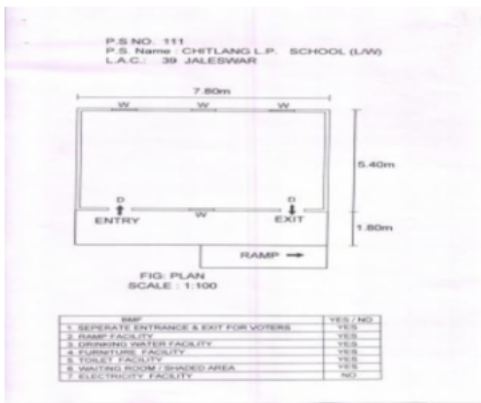

নিৰ্বাচক পঞ্জীয়ন বিষয়াৰ স্বাক্ষৰ

Nazri Naksha

Google Map View

Polling Station Building Front View

ভোটগ্ৰহন কেন্দ্ৰৰ সন্মুখৰ দৃশ্য

Cad View

Key MAP View

|   |  |   |
|---|--|---|
| <p>1<br/>নাম : আমেনা খাতুন<br/>স্বামীৰ নাম: চান্দু সেখ<br/>ঘৰ নং : 1<br/>বয়স : 83 লিঙ্গ : মহিলা</p> <p>HQQ9234564</p> <p>ফটো উপলব্ধ</p>      | <p>2<br/>নাম : আব্দুল ছব্বৰ<br/>পিতাৰ নাম: চান্দু সেখ<br/>ঘৰ নং : 1<br/>বয়স : 45 লিঙ্গ : পুৰুষ</p> <p>HQQ9234575</p> <p>ফটো উপলব্ধ</p>        | <p>3<br/>নাম : আমিনা খাতুন<br/>স্বামীৰ নাম: সাকিফুল ইছলাম<br/>ঘৰ নং : 1<br/>বয়স : 31 লিঙ্গ : মহিলা</p> <p>HQQ1446066</p> <p>ফটো উপলব্ধ</p>           |
| <p>4<br/>নাম : মৰ্জিনা বেগম<br/>স্বামীৰ নাম: আকিবুল ইছলাম<br/>ঘৰ নং : 1<br/>বয়স : 23 লিঙ্গ : মহিলা</p> <p>HQQ0561183</p> <p>ফটো উপলব্ধ</p>   | <p>5<br/>নাম : আব্দুল জলিল সেখ<br/>পিতাৰ নাম: চান্দু সেখ<br/>ঘৰ নং : 2<br/>বয়স : 50 লিঙ্গ : পুৰুষ</p> <p>HQQ9234600</p> <p>ফটো উপলব্ধ</p>     | <p>6<br/>নাম : হাছেনা খাতুন<br/>স্বামীৰ নাম: আব্দুল জলিল সেখ<br/>ঘৰ নং : 2<br/>বয়স : 50 লিঙ্গ : মহিলা</p> <p>HQQ9234611</p> <p>ফটো উপলব্ধ</p>        |
| <p>7<br/>নাম : হাছানুৰ জামান<br/>পিতাৰ নাম: আব্দুল জলিল<br/>ঘৰ নং : 2<br/>বয়স : 29 লিঙ্গ : পুৰুষ</p> <p>HQQ0058008</p> <p>ফটো উপলব্ধ</p>     | <p>8<br/>নাম : আছানুৰ জামান<br/>পিতাৰ নাম: আব্দুল জলিল সেখ<br/>ঘৰ নং : 2<br/>বয়স : 27 লিঙ্গ : পুৰুষ</p> <p>HQQ0332312</p> <p>ফটো উপলব্ধ</p>   | <p>9<br/>নাম : নাৰগিছ ছুলতানা পাৰবিন<br/>স্বামীৰ নাম: হাছানুৰ জামান<br/>ঘৰ নং : 2<br/>বয়স : 26 লিঙ্গ : মহিলা</p> <p>HQQ0421453</p> <p>ফটো উপলব্ধ</p> |
| <p>10<br/>নাম : জয়নাল আবেদিন<br/>পিতাৰ নাম: চান্দু সেখ<br/>ঘৰ নং : 3<br/>বয়স : 63 লিঙ্গ : পুৰুষ</p> <p>HQQ9234622</p> <p>ফটো উপলব্ধ</p>     | <p>11<br/>নাম : জৰিমন নেছা<br/>স্বামীৰ নাম: জয়নাল আবেদিন<br/>ঘৰ নং : 3<br/>বয়স : 53 লিঙ্গ : মহিলা</p> <p>HQQ9234633</p> <p>ফটো উপলব্ধ</p>    | <p>12<br/>নাম : কৰিমন নেছা<br/>স্বামীৰ নাম: জহিৰুল ইছলাম<br/>ঘৰ নং : 3<br/>বয়স : 38 লিঙ্গ : মহিলা</p> <p>HQQ9243292</p> <p>ফটো উপলব্ধ</p>            |
| <p>13<br/>নাম : জহিৰুল ইছলাম<br/>পিতাৰ নাম: জয়নাল আবেদিন<br/>ঘৰ নং : 3<br/>বয়স : 38 লিঙ্গ : পুৰুষ</p> <p>HQQ9234644</p> <p>ফটো উপলব্ধ</p>   | <p>14<br/>নাম : বফিকুল ইছলাম<br/>পিতাৰ নাম: জয়নাল আবেদিন<br/>ঘৰ নং : 3<br/>বয়স : 33 লিঙ্গ : পুৰুষ</p> <p>HQQ9242857</p> <p>ফটো উপলব্ধ</p>    | <p>15<br/>নাম : মুনজিলা খাতুন<br/>স্বামীৰ নাম: বফিকুল ইছলাম<br/>ঘৰ নং : 3<br/>বয়স : 31 লিঙ্গ : মহিলা</p> <p>HQQ9243305</p> <p>ফটো উপলব্ধ</p>         |
| <p>16<br/>নাম : হালিমা খাতুন<br/>স্বামীৰ নাম: বেজত আলী<br/>ঘৰ নং : 3<br/>বয়স : 30 লিঙ্গ : মহিলা</p> <p>HQQ0559732</p> <p>ফটো উপলব্ধ</p>      | <p>17<br/>নাম : মহিবুল হক<br/>পিতাৰ নাম: জয়নাল আবেদিন<br/>ঘৰ নং : 3<br/>বয়স : 24 লিঙ্গ : পুৰুষ</p> <p>HQQ0514257</p> <p>ফটো উপলব্ধ</p>       | <p>18<br/>নাম : সাহিনুৰ ইছলাম<br/>পিতাৰ নাম: জয়নাল আবেদিন<br/>ঘৰ নং : 3<br/>বয়স : 19 লিঙ্গ : পুৰুষ</p> <p>JUU0126912</p> <p>ফটো উপলব্ধ</p>          |
| <p>19<br/>নাম : আব্দুল মজিদ মণ্ডল<br/>পিতাৰ নাম: কাশেম আলী<br/>ঘৰ নং : 8<br/>বয়স : 62 লিঙ্গ : পুৰুষ</p> <p>HQQ9234677</p> <p>ফটো উপলব্ধ</p>  | <p>20<br/>নাম : বুকিয়া খাতুন<br/>স্বামীৰ নাম: আঃ মজিদ মণ্ডল<br/>ঘৰ নং : 8<br/>বয়স : 60 লিঙ্গ : মহিলা</p> <p>HQQ9234699</p> <p>ফটো উপলব্ধ</p> | <p>21<br/>নাম : ফিৰোজা খাতুন<br/>স্বামীৰ নাম: আঃ মজিদ মণ্ডল<br/>ঘৰ নং : 8<br/>বয়স : 56 লিঙ্গ : মহিলা</p> <p>HQQ9234688</p> <p>ফটো উপলব্ধ</p>         |
| <p>22<br/>নাম : মহৰ মণ্ডল<br/>পিতাৰ নাম: কাশেম আলী<br/>ঘৰ নং : 8<br/>বয়স : 54 লিঙ্গ : পুৰুষ</p> <p>HQQ9234702</p> <p>ফটো উপলব্ধ</p>          | <p>23<br/>নাম : ফ বিদ মণ্ডল<br/>পিতাৰ নাম: আব্দুল মজিদ মণ্ডল<br/>ঘৰ নং : 8<br/>বয়স : 26 লিঙ্গ : পুৰুষ</p> <p>HQQ0332288</p> <p>ফটো উপলব্ধ</p> | <p>24<br/>নাম : মাজেদা খাতুন<br/>পিতাৰ নাম: মহৰ আলী<br/>ঘৰ নং : 4<br/>বয়স : 25 লিঙ্গ : মহিলা</p> <p>HQQ0412890</p> <p>ফটো উপলব্ধ</p>                 |
| <p>25<br/>নাম : শহিজ মণ্ডল<br/>পিতাৰ নাম: আব্দুল মজিদ মণ্ডল<br/>ঘৰ নং : 4<br/>বয়স : 28 লিঙ্গ : পুৰুষ</p> <p>HQQ0265447</p> <p>ফটো উপলব্ধ</p> | <p>26<br/>নাম : বাশিদা খাতুন<br/>স্বামীৰ নাম: শহিজ মণ্ডল<br/>ঘৰ নং : 4<br/>বয়স : 23 লিঙ্গ : মহিলা</p> <p>JUU0025999</p> <p>ফটো উপলব্ধ</p>     | <p>27<br/>নাম : বমিছ মণ্ডল<br/>পিতাৰ নাম: আব্দুল মজিদ মণ্ডল<br/>ঘৰ নং : 4<br/>বয়স : 27 লিঙ্গ : পুৰুষ</p> <p>HQQ0265587</p> <p>ফটো উপলব্ধ</p>         |
| <p>28<br/>নাম : হাছানুৰ জামান<br/>পিতাৰ নাম: হক আলী<br/>ঘৰ নং : 4<br/>বয়স : 26 লিঙ্গ : পুৰুষ</p> <p>HQQ0297911</p> <p>ফটো উপলব্ধ</p>         | <p>29<br/>নাম : হক আলী<br/>পিতাৰ নাম: কাশেম আলী<br/>ঘৰ নং : 8<br/>বয়স : 56 লিঙ্গ : পুৰুষ</p> <p>HQQ9234724</p> <p>ফটো উপলব্ধ</p>              | <p>30<br/>নাম : ছামছান নেছা<br/>স্বামীৰ নাম: মহৰ মণ্ডল<br/>ঘৰ নং : 8<br/>বয়স : 50 লিঙ্গ : মহিলা</p> <p>HQQ9234713</p> <p>ফটো উপলব্ধ</p>              |