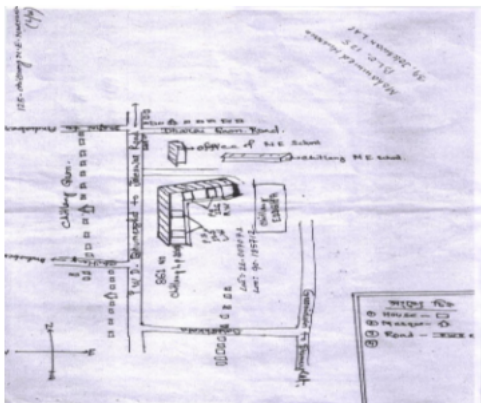

Nazri Naksha