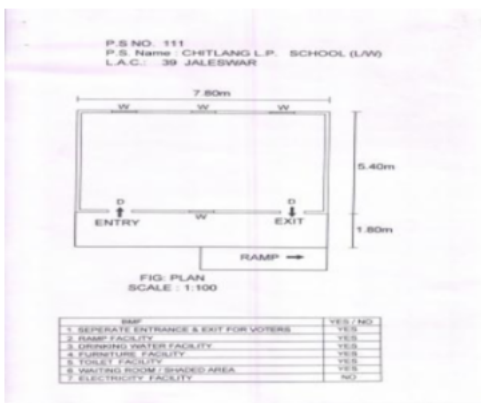

নিৰ্বাচক পঞ্জীয়ন বিষয়াৰ স্বাক্ষৰ

Nazri Naksha

Google Map View

Polling Station Building Front View

ভোটগ্ৰহন কেন্দ্ৰৰ সন্মুখৰ দৃশ্য

Cad View

Key MAP View

1 নাম : আজিৰন নেছা স্বামীৰ নাম: আব্দুল আজিজ ঘৰ নং : ১ বয়স : 69 লিঙ্গ : মহিলা	HQQ9238146 ফটো উপলব্ধ	2 নাম : মনোৱাৰ হুছাইন পিতাৰ নাম: আব্দুল আজিজ ঘৰ নং : ১ বয়স : 48 লিঙ্গ : পুৰুষ	HQQ9238179 ফটো উপলব্ধ	3 নাম : তচিমা খাতুন স্বামীৰ নাম: মনোৱাৰ হুছাইন ঘৰ নং : ১ বয়স : 44 লিঙ্গ : মহিলা	HQQ9238180 ফটো উপলব্ধ
4 নাম : ছানোৱাৰ হুছাইন পিতাৰ নাম: আব্দুল আজিজ ঘৰ নং : ১ বয়স : 38 লিঙ্গ : পুৰুষ	HQQ9238168 ফটো উপলব্ধ	5 নাম : সাহজাহান আলী পিতাৰ নাম: আব্দুল আজিজ ঘৰ নং : ১ বয়স : 36 লিঙ্গ : পুৰুষ	HQQ9243190 ফটো উপলব্ধ	6 নাম : তাকমিনা খাতুন স্বামীৰ নাম: ছানোৱাৰ হুছাইন ঘৰ নং : ১ বয়স : 32 লিঙ্গ : মহিলা	HQQ9243281 ফটো উপলব্ধ
7 নাম : সাকিফ ল ইছলাম পিতাৰ নাম: আব্দুল আজিজ ঘৰ নং : ১ বয়স : 31 লিঙ্গ : পুৰুষ	HQQ9243452 ফটো উপলব্ধ	8 নাম : জেছমিনা খাতুন স্বামীৰ নাম: সাহজাহান আলী ঘৰ নং : ১ বয়স : 28 লিঙ্গ : মহিলা	HQQ0479071 ফটো উপলব্ধ	9 নাম : জুলফিক্কাৰ আহমেদ পিতাৰ নাম: আনোৱাৰ হুচেইন ঘৰ নং : ১ বয়স : 26 লিঙ্গ : পুৰুষ	HQQ0582080 ফটো উপলব্ধ
10 নাম : আকিবুল ইছলাম পিতাৰ নাম: আব্দুল আজিজ ঘৰ নং : 1 বয়স : 24 লিঙ্গ : পুৰুষ	HQQ0528935 ফটো উপলব্ধ	11 নাম : আশ্ৰাফুল হক পিতাৰ নাম: আব্দুল আজিজ ঘৰ নং : ১গ বয়স : 30 লিঙ্গ : পুৰুষ	HQQ0000638 ফটো উপলব্ধ	12 নাম : শুমিতা বেগম স্বামীৰ নাম: আশ্ৰাফুল হক ঘৰ নং : ১গ বয়স : 25 লিঙ্গ : মহিলা	HQQ0479063 ফটো উপলব্ধ
13 নাম : আনোৱাৰ হুছাইন পিতাৰ নাম: আব্দুল আজিজ ঘৰ নং : 1(ka) বয়স : 50 লিঙ্গ : পুৰুষ	HQQ9238157 ফটো উপলব্ধ	E 14 নাম : জয়নব খাতুন স্বামীৰ নাম: আনোৱাৰ হুচেইন ঘৰ নং : 1(ka) বয়স : 44 লিঙ্গ : মহিলা	HQQ9238215 ফটো উপলব্ধ	15 নাম : আতোৱাৰ হুছাইন পিতাৰ নাম: আব্দুল আজিজ ঘৰ নং : 1(kha) বয়স : 42 লিঙ্গ : পুৰুষ	HQQ9238191 ফটো উপলব্ধ
16 নাম : জয়ভান খাতুন স্বামীৰ নাম: আতোৱাৰ হুছাইন ঘৰ নং : 1(kha) বয়স : 40 লিঙ্গ : মহিলা	HQQ9238204 ফটো উপলব্ধ	17 নাম : আব্দুল মালেক খান পিতাৰ নাম: ছবদেৰ আলী খান ঘৰ নং : ১ বয়স : 65 লিঙ্গ : পুৰুষ	HQQ9238226 ফটো উপলব্ধ	18 নাম : বাতাসী বিবি স্বামীৰ নাম: আব্দুল মালেক খান ঘৰ নং : ১ বয়স : 58 লিঙ্গ : মহিলা	HQQ9238237 ফটো উপলব্ধ
19 নাম : আৰমান আলী পিতাৰ নাম: ছবদেৰ আলী খান ঘৰ নং : ১ বয়স : 54 লিঙ্গ : পুৰুষ	HQQ9238248 ফটো উপলব্ধ	20 নাম : মমৰেশ খান পিতাৰ নাম: আৰমান আলী ঘৰ নং : ১ বয়স : 32 লিঙ্গ : পুৰুষ	HQQ0304196 ফটো উপলব্ধ	21 নাম : মিৰাজুল হক পিতাৰ নাম: আব্দুল মালেক খান ঘৰ নং : ১ বয়স : 26 লিঙ্গ : পুৰুষ	HQQ1609676 ফটো উপলব্ধ
22 নাম : আনজ বেগম পিতাৰ নাম: আৰমান আলী ঘৰ নং : ১ বয়স : 24 লিঙ্গ : মহিলা	JUU0019265 ফটো উপলব্ধ	23 নাম : মুজামেল খান পিতাৰ নাম: আৰমান আলী ঘৰ নং : ১ বয়স : 22 লিঙ্গ : পুৰুষ	HQQ1603869 ফটো উপলব্ধ	24 নাম : বেজিয়া বেওয়া স্বামীৰ নাম: আহম্মদ আলী ঘৰ নং : ১ বয়স : 78 লিঙ্গ : মহিলা	HQQ9238306 ফটো উপলব্ধ
25 নাম : তৈমুদ্দিন পিতাৰ নাম: নেওয়াজ উদ্দিন ঘৰ নং : ১ বয়স : 66 লিঙ্গ : পুৰুষ	HQQ9238282 ফটো উপলব্ধ	26 নাম : ৰূপতান বিবি স্বামীৰ নাম: তৈমুদ্দিন ঘৰ নং : ১ বয়স : 60 লিঙ্গ : মহিলা	HQQ9238293 ফটো উপলব্ধ	27 নাম : ৰূপচান আলী পিতাৰ নাম: তৈমুদ্দিন ঘৰ নং : ১ বয়স : 36 লিঙ্গ : পুৰুষ	HQQ9238271 ফটো উপলব্ধ
28 নাম : আজমিনা খাতুন স্বামীৰ নাম: ৰূপচান আলী ঘৰ নং : ১ বয়স : 32 লিঙ্গ : মহিলা	HQQ9243214 ফটো উপলব্ধ	29 নাম : ৰমজান আলী পিতাৰ নাম: তৈমুদ্দিন ঘৰ নং : ১ বয়স : 31 লিঙ্গ : পুৰুষ	HQQ9243203 ফটো উপলব্ধ	30 নাম : বেজত আলী পিতাৰ নাম: আহম্মদ আলী ঘৰ নং : ০৩ বয়স : 30 লিঙ্গ : পুৰুষ	HQQ0204636 ফটো উপলব্ধ