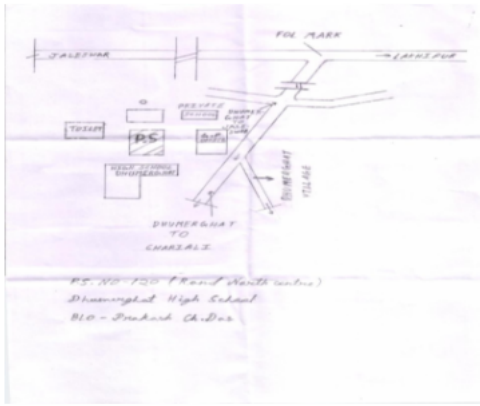

Nazri Naksha