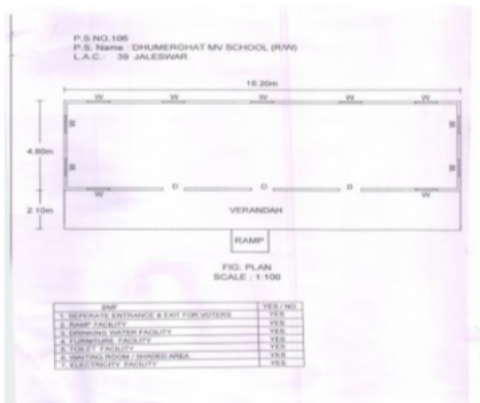

নিৰ্বাচক পঞ্জীয়ন বিষয়াৰ স্বাক্ষৰ

Nazri Naksha

Google Map View

Polling Station Building Front View

ভোটগ্ৰহন কেন্দ্ৰৰ সন্মুখৰ দৃশ্য

Cad View

Key MAP View

বিধানসভা সমষ্টিৰ নম্বৰ আৰু নাম : 12-জলেশ্বৰ
অংশৰ নম্বৰ আৰু নাম : 1-৭০ নং মৰিছবাৰী বিজাৰ্ড