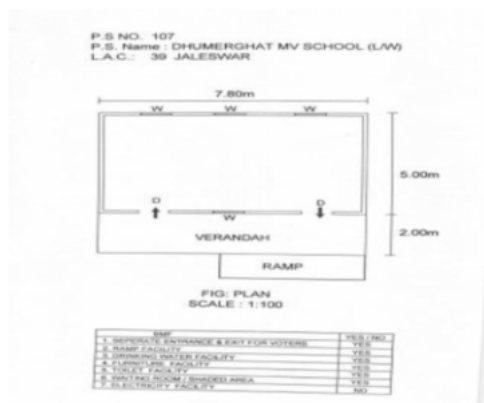

নিৰ্বাচক পঞ্জীয়ন বিষয়াৰ স্বাক্ষৰ

Nazri Naksha

Google Map View

Polling Station Building Front View

ভোটগ্ৰহন কেন্দ্ৰৰ সন্মুখৰ দৃশ্য

Cad View

Key MAP View

1 নাম : বফিকুল পিতাৰ নাম: পাঞ্জাব আলী ঘৰ নং : 52 বয়স : 24 লিঙ্গ : পুৰুষ	HQQ0521864 ফটো উপলব্ধ	2 নাম : জহেৰা খাতুন স্বামীৰ নাম: কুজৰত আলী ঘৰ নং : 218 বয়স : 85 লিঙ্গ : মহিলা	HQQ8942641 ফটো উপলব্ধ	3 নাম : আলোয়া খাতুন পিতাৰ নাম: কুজৰত আলী ঘৰ নং : 218 বয়স : 50 লিঙ্গ : মহিলা	HQQ8942674 ফটো উপলব্ধ
4 নাম : চান্দ সেখ পিতাৰ নাম: কুজৰত আলী ঘৰ নং : 218 বয়স : 43 লিঙ্গ : পুৰুষ	HQQ8942652 ফটো উপলব্ধ	5 নাম : কবিনন নেছা স্বামীৰ নাম: চান্দু সেখ ঘৰ নং : 218 বয়স : 40 লিঙ্গ : মহিলা	HQQ8942663 ফটো উপলব্ধ	6 নাম : আলী হোসেন পিতাৰ নাম: সমেশ উদ্দিন ঘৰ নং : 218 বয়স : 39 লিঙ্গ : পুৰুষ	HQQ8942685 ফটো উপলব্ধ
7 নাম : চাইনা খাতুন স্বামীৰ নাম: আলী হোসেন ঘৰ নং : 218 বয়স : 30 লিঙ্গ : মহিলা	HQQ0064048 ফটো উপলব্ধ	8 নাম : আজিমা খাতুন পিতাৰ নাম: চান্দু সেখ ঘৰ নং : 218 বয়স : 22 লিঙ্গ : মহিলা	JUU0039008 ফটো উপলব্ধ	9 নাম : কাৰিমুল ইছলাম পিতাৰ নাম: চান্দু সেখ ঘৰ নং : 218 বয়স : 19 লিঙ্গ : পুৰুষ	JUU0171058 ফটো উপলব্ধ
10 নাম : জহুৰা খাতুন স্বামীৰ নাম: কুৰপান আলী ঘৰ নং : 218 বয়স : 68 লিঙ্গ : মহিলা	HQQ8942721 ফটো উপলব্ধ	11 নাম : মোঃ বেজাক আলী পিতাৰ নাম: কুৰপান আলী ঘৰ নং : 218 বয়স : 63 লিঙ্গ : পুৰুষ	HQQ8942696 ফটো উপলব্ধ	12 নাম : জামিৰণ নেচা স্বামীৰ নাম: বেজাক আলী ঘৰ নং : 218 বয়স : 53 লিঙ্গ : মহিলা	HQQ8942709 ফটো উপলব্ধ
13 নাম : নূৰ ইছলাম আলী পিতাৰ নাম: বেজাক আলী ঘৰ নং : 219 বয়স : 22 লিঙ্গ : পুৰুষ	JUU0044701 ফটো উপলব্ধ	14 নাম : নূৰজামাল আলী পিতাৰ নাম: বেজাক আলী ঘৰ নং : 219 গ বয়স : 30 লিঙ্গ : মহিলা	HQQ0159384 ফটো উপলব্ধ	15 নাম : পাৰবিনা খাতুন স্বামীৰ নাম: নূৰজামাল আলী ঘৰ নং : 219 গ বয়স : 27 লিঙ্গ : মহিলা	HQQ0159400 ফটো উপলব্ধ
16 নাম : ছুৰত জামাল আলী পিতাৰ নাম: বেজাক আলী ঘৰ নং : 219 ঘ বয়স : 27 লিঙ্গ : পুৰুষ	HQQ0492264 ফটো উপলব্ধ	17 নাম : শাহানাৰা খাতুন স্বামীৰ নাম: ছুৰত জামাল আলী ঘৰ নং : 219 ঘ বয়স : 26 লিঙ্গ : মহিলা	HQQ0492017 ফটো উপলব্ধ	18 নাম : খোদেজা খাতুন স্বামীৰ নাম: বহিম আলী ঘৰ নং : 219 ক বয়স : 40 লিঙ্গ : মহিলা	HQQ8942743 ফটো উপলব্ধ
19 নাম : বহিছ আলী পিতাৰ নাম: কুৰপান আলী ঘৰ নং : 219 খ বয়স : 41 লিঙ্গ : পুৰুষ	HQQ8942754 ফটো উপলব্ধ	20 নাম : ছাকিনা খাতুন স্বামীৰ নাম: বহিছ আলী ঘৰ নং : 219 খ বয়স : 33 লিঙ্গ : মহিলা	HQQ8946267 ফটো উপলব্ধ	21 নাম : ছব্বৰ মিঞা পিতাৰ নাম: ওবাজুদ্দিন মিঞা ঘৰ নং : 221 বয়স : 73 লিঙ্গ : পুৰুষ	HQQ8942776 ফটো উপলব্ধ
22 নাম : সবতান নেছা স্বামীৰ নাম: ছব্বৰ মিঞা ঘৰ নং : 221 বয়স : 62 লিঙ্গ : মহিলা	HQQ8942787 ফটো উপলব্ধ	# 23 নাম : কালাম মিঞা পিতাৰ নাম: ওবাজুদ্দিন মিঞা ঘৰ নং : 221 বয়স : 55 লিঙ্গ : পুৰুষ	HQQ8942812 ফটো উপলব্ধ	24 নাম : সহৰ আলী পিতাৰ নাম: ছব্বৰ মিঞা ঘৰ নং : 221 বয়স : 48 লিঙ্গ : পুৰুষ	HQQ8942798 ফটো উপলব্ধ
25 নাম : নবিৰন বিবি স্বামীৰ নাম: সহৰ আলী ঘৰ নং : 221 বয়স : 43 লিঙ্গ : মহিলা	HQQ8942801 ফটো উপলব্ধ	26 নাম : শ্বৰিফুল ইছলাম পিতাৰ নাম: লালচান বাদসা ঘৰ নং : 221 খ বয়স : 19 লিঙ্গ : পুৰুষ	JUU0209411 ফটো উপলব্ধ	27 নাম : ছাকিনা খাতুন পিতাৰ নাম: ছব্বৰ মিঞা ঘৰ নং : 221 খ বয়স : 36 লিঙ্গ : মহিলা	HQQ8942823 ফটো উপলব্ধ
28 নাম : কমলা খাতুন স্বামীৰ নাম: জয়নাল আবেদিন ঘৰ নং : 222 বয়স : 67 লিঙ্গ : মহিলা	HQQ8942845 ফটো উপলব্ধ	29 নাম : নূৰ আলম পিতাৰ নাম: মৃত জয়নাল আবেদিন ঘৰ নং : 222 বয়স : 26 লিঙ্গ : পুৰুষ	HQQ0323345 ফটো উপলব্ধ	30 নাম : ছাকিনা খাতুন স্বামীৰ নাম: ছামেদ আলী ঘৰ নং : 222 গ বয়স : 30 লিঙ্গ : মহিলা	HQQ1445109 ফটো উপলব্ধ