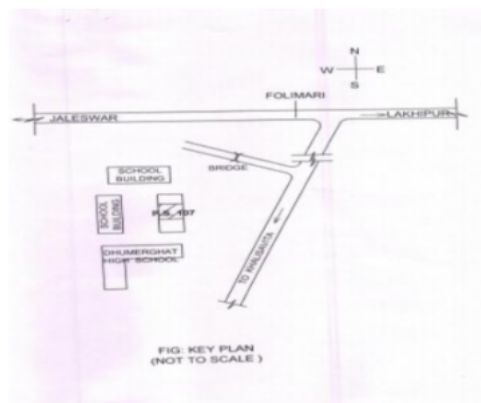

নিৰ্বাচক পঞ্জীয়ন বিষয়াৰ স্বাক্ষৰ

Nazri Naksha

Google Map View

Polling Station Building Front View

ভোটগ্ৰহন কেন্দ্ৰৰ সন্মুখৰ দৃশ্য

Cad View

Key MAP View

1 নাম : বফিকুল পিতাৰ নাম: পাঞ্জাব আলী ঘৰ নং : 52 বয়স : 24 লিঙ্গ : পুৰুষ	HQQ0521864 ফটো উপলব্ধ	2 নাম : জহেৰা খাতুন স্বামীৰ নাম: কুজৰত আলী ঘৰ নং : 218 বয়স : 85 লিঙ্গ : মহিলা	HQQ8942641 ফটো উপলব্ধ	3 নাম : আলোয়া খাতুন পিতাৰ নাম: কুজৰত আলী ঘৰ নং : 218 বয়স : 50 লিঙ্গ : মহিলা	HQQ8942674 ফটো উপলব্ধ
4 নাম : চান্দ সেখ পিতাৰ নাম: কুজৰত আলী ঘৰ নং : 218 বয়স : 43 লিঙ্গ : পুৰুষ	HQQ8942652 ফটো উপলব্ধ	5 নাম : কবিনন নেছা স্বামীৰ নাম: চান্দু সেখ ঘৰ নং : 218 বয়স : 40 লিঙ্গ : মহিলা	HQQ8942663 ফটো উপলব্ধ	6 নাম : আলী হোসেন পিতাৰ নাম: সমেশ উদ্দিন ঘৰ নং : 218 বয়স : 39 লিঙ্গ : পুৰুষ	HQQ8942685 ফটো উপলব্ধ
7 নাম : চাইনা খাতুন স্বামীৰ নাম: আলী হোসেন ঘৰ নং : 218 বয়স : 30 লিঙ্গ : মহিলা	HQQ0064048 ফটো উপলব্ধ	8 নাম : আজিমা খাতুন পিতাৰ নাম: চান্দু সেখ ঘৰ নং : 218 বয়স : 22 লিঙ্গ : মহিলা	JUU0039008 ফটো উপলব্ধ	9 নাম : কাৰিমুল ইছলাম পিতাৰ নাম: চান্দু সেখ ঘৰ নং : 218 বয়স : 19 লিঙ্গ : পুৰুষ	JUU0171058 ফটো উপলব্ধ
10 নাম : জহুৰা খাতুন স্বামীৰ নাম: কুৰপান আলী ঘৰ নং : 218 বয়স : 68 লিঙ্গ : মহিলা	HQQ8942721 ফটো উপলব্ধ	11 নাম : মোঃ বেজাক আলী পিতাৰ নাম: কুৰপান আলী ঘৰ নং : 218 বয়স : 63 লিঙ্গ : পুৰুষ	HQQ8942696 ফটো উপলব্ধ	12 নাম : জামিৰণ নেচা স্বামীৰ নাম: বেজাক আলী ঘৰ নং : 218 বয়স : 53 লিঙ্গ : মহিলা	HQQ8942709 ফটো উপলব্ধ
13 নাম : নূৰ ইছলাম আলী পিতাৰ নাম: বেজাক আলী ঘৰ নং : 219 বয়স : 22 লিঙ্গ : পুৰুষ	JUU0044701 ফটো উপলব্ধ	14 নাম : নূৰজামাল আলী পিতাৰ নাম: বেজাক আলী ঘৰ নং : 219 গ বয়স : 30 লিঙ্গ : মহিলা	HQQ0159384 ফটো উপলব্ধ	15 নাম : পাৰবিনা খাতুন স্বামীৰ নাম: নূৰজামাল আলী ঘৰ নং : 219 গ বয়স : 27 লিঙ্গ : মহিলা	HQQ0159400 ফটো উপলব্ধ
16 নাম : ছুৰত জামাল আলী পিতাৰ নাম: বেজাক আলী ঘৰ নং : 219 ঘ বয়স : 27 লিঙ্গ : পুৰুষ	HQQ0492264 ফটো উপলব্ধ	17 নাম : শাহানাৰা খাতুন স্বামীৰ নাম: ছুৰত জামাল আলী ঘৰ নং : 219 ঘ বয়স : 26 লিঙ্গ : মহিলা	HQQ0492017 ফটো উপলব্ধ	18 নাম : খোদেজা খাতুন স্বামীৰ নাম: বহিম আলী ঘৰ নং : 219 ক বয়স : 40 লিঙ্গ : মহিলা	HQQ8942743 ফটো উপলব্ধ
19 নাম : বহিছ আলী পিতাৰ নাম: কুৰপান আলী ঘৰ নং : 219 খ বয়স : 41 লিঙ্গ : পুৰুষ	HQQ8942754 ফটো উপলব্ধ	20 নাম : ছাকিনা খাতুন স্বামীৰ নাম: বহিছ আলী ঘৰ নং : 219 খ বয়স : 33 লিঙ্গ : মহিলা	HQQ8946267 ফটো উপলব্ধ	21 নাম : ছব্বৰ মিঞা পিতাৰ নাম: ওবাজুদ্দিন মিঞা ঘৰ নং : 221 বয়স : 73 লিঙ্গ : পুৰুষ	HQQ8942776 ফটো উপলব্ধ
22 নাম : সবতান নেছা স্বামীৰ নাম: ছব্বৰ মিঞা ঘৰ নং : 221 বয়স : 62 লিঙ্গ : মহিলা	HQQ8942787 ফটো উপলব্ধ	# 23 নাম : কালাম মিঞা পিতাৰ নাম: ওবাজুদ্দিন মিঞা ঘৰ নং : 221 বয়স : 55 লিঙ্গ : পুৰুষ	HQQ8942812 ফটো উপলব্ধ	24 নাম : সহৰ আলী পিতাৰ নাম: ছব্বৰ মিঞা ঘৰ নং : 221 বয়স : 48 লিঙ্গ : পুৰুষ	HQQ8942798 ফটো উপলব্ধ
25 নাম : নবিৰন বিবি স্বামীৰ নাম: সহৰ আলী ঘৰ নং : 221 বয়স : 43 লিঙ্গ : মহিলা	HQQ8942801 ফটো উপলব্ধ	26 নাম : শ্বৰিফুল ইছলাম পিতাৰ নাম: লালচান বাদসা ঘৰ নং : 221 খ বয়স : 19 লিঙ্গ : পুৰুষ	JUU0209411 ফটো উপলব্ধ	27 নাম : ছাকিনা খাতুন পিতাৰ নাম: ছব্বৰ মিঞা ঘৰ নং : 221 খ বয়স : 36 লিঙ্গ : মহিলা	HQQ8942823 ফটো উপলব্ধ
28 নাম : কমলা খাতুন স্বামীৰ নাম: জয়নাল আবেদিন ঘৰ নং : 222 বয়স : 67 লিঙ্গ : মহিলা	HQQ8942845 ফটো উপলব্ধ	29 নাম : নূৰ আলম পিতাৰ নাম: মৃত জয়নাল আবেদিন ঘৰ নং : 222 বয়স : 26 লিঙ্গ : পুৰুষ	HQQ0323345 ফটো উপলব্ধ	30 নাম : ছাকিনা খাতুন স্বামীৰ নাম: ছামেদ আলী ঘৰ নং : 222 গ বয়স : 30 লিঙ্গ : মহিলা	HQQ1445109 ফটো উপলব্ধ