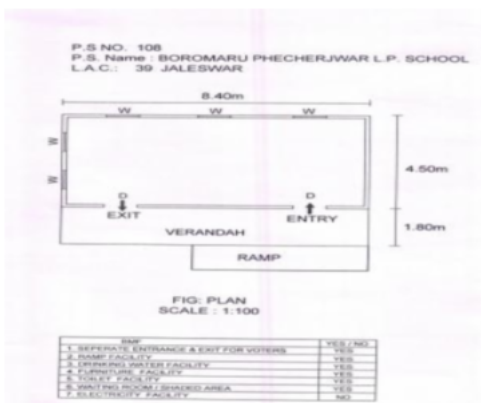

নিৰ্বাচক পঞ্জীয়ন বিষয়াৰ স্বাক্ষৰ

Nazri Naksha

Google Map View

Polling Station Building Front View

ভোটগ্ৰহন কেন্দ্ৰৰ সন্মুখৰ দৃশ্য

Cad View

Key MAP View

<p>1 নাম : কিৰণ বালু দেৱী স্বামীৰ নাম: খগেন্দ্ৰ নাৰায়ন বৰ্মন ঘৰ নং : ৩০৫ বয়স : ৪১ লিঙ্গ : মহিলা</p>	HQQ9034586	<p>2 নাম : বিমল চন্দ্ৰ বৰ্মন পিতাৰ নাম: খগেন্দ্ৰ নাৰায়ন বৰ্মন ঘৰ নং : ৩০৫ বয়স : 64 লিঙ্গ : পুৰুষ</p>	HQQ9034597	<p>3 নাম : টুৰী বালু বৰ্মন পিতাৰ নাম: খগেন্দ্ৰ নাৰায়ন বৰ্মন ঘৰ নং : ৩০৫ বয়স : 58 লিঙ্গ : মহিলা</p>	HQQ9034655
<p>4 নাম : চিত্ৰো বৰ্মন পিতাৰ নাম: খগেন্দ্ৰ নাৰায়ন বৰ্মন ঘৰ নং : ৩০৫ বয়স : 53 লিঙ্গ : পুৰুষ</p>	HQQ9034622	<p>5 নাম : মিনা বৰ্মণ স্বামীৰ নাম: বিমল চন্দ্ৰ বৰ্মণ ঘৰ নং : ৩০৫ বয়স : 52 লিঙ্গ : মহিলা</p>	HQQ0255687	<p>6 নাম : গুনেশ্বৰ বৰ্মন পিতাৰ নাম: খগেন্দ্ৰ নাৰায়ন বৰ্মন ঘৰ নং : ৩০৫ বয়স : 50 লিঙ্গ : পুৰুষ</p>	HQQ9034644
<p>7 নাম : গোলাপী দেৱী স্বামীৰ নাম: চিত্তৰঞ্জন বৰ্মন ঘৰ নং : ৩০৫ বয়স : 46 লিঙ্গ : মহিলা</p>	HQQ9034633	<p>8 নাম : সন্ধ্যাবতী ৰায় স্বামীৰ নাম: গুনেশ্বৰ বৰ্মন ঘৰ নং : ৩০৫ বয়স : 37 লিঙ্গ : মহিলা</p>	HQQ0162404	<p>9 নাম : মন্দিৰা বৰ্মন পিতাৰ নাম: বিমল চন্দ্ৰ বৰ্মন ঘৰ নং : 305 বয়স : 23 লিঙ্গ : মহিলা</p>	HQQ0549352
<p>10 নাম : লহিত চন্দ্ৰ বৰ্মন পিতাৰ নাম: চিত্ৰ বৰ্মন ঘৰ নং : 305 বয়স : 23 লিঙ্গ : পুৰুষ</p>	HQQ1528074	<p>11 নাম : উদ্ধব বৰ্মন পিতাৰ নাম: পবিত্ৰ কুমাৰ বৰ্মন ঘৰ নং : 305 ক বয়স : 22 লিঙ্গ : পুৰুষ</p>	HQQ1528090	<p>12 নাম : পবিত্ৰ কুমাৰ বৰ্মন পিতাৰ নাম: খগেন্দ্ৰ নাৰায়ন বৰ্মন ঘৰ নং : 305 ক বয়স : 55 লিঙ্গ : পুৰুষ</p>	HQQ9034600
<p>13 নাম : প্ৰতিমা ৰয় স্বামীৰ নাম: পবিত্ৰ কুমাৰ বৰ্মন ঘৰ নং : 305 ক বয়স : 52 লিঙ্গ : মহিলা</p>	HQQ9034611	<p>14 নাম : মনোৰঞ্জন বৰ্মন পিতাৰ নাম: সুৰেশ চন্দ্ৰ বৰ্মন ঘৰ নং : ৩০৬ বয়স : 51 লিঙ্গ : পুৰুষ</p>	HQQ9034699	<p>15 নাম : লোনা বালু বৰ্মন স্বামীৰ নাম: মনোৰঞ্জন বৰ্মন ঘৰ নং : ৩০৬ বয়স : 49 লিঙ্গ : মহিলা</p>	HQQ9034702
<p>16 নাম : লোকনাথ বৰ্মন পিতাৰ নাম: মনোৰঞ্জন বৰ্মন ঘৰ নং : 306 বয়স : 23 লিঙ্গ : পুৰুষ</p>	HQQ0523498	<p>17 নাম : দিপাঞ্জলী বৰ্মন পিতাৰ নাম: মনোৰঞ্জন বৰ্মন ঘৰ নং : 306 বয়স : 22 লিঙ্গ : পুৰুষ</p>	HQQ1602994	<p>18 নাম : চিত্তৰঞ্জন বৰ্মন পিতাৰ নাম: সুৰেশ চন্দ্ৰ বৰ্মন ঘৰ নং : 306 ক বয়স : 45 লিঙ্গ : পুৰুষ</p>	HQQ9034713
<p>19 নাম : সবিতা বৰ্মণ স্বামীৰ নাম: চিত্তৰঞ্জন বৰ্মণ ঘৰ নং : 306 ক বয়স : 36 লিঙ্গ : মহিলা</p>	HQQ9034724	<p>20 নাম : অতুল চন্দ্ৰ বৰ্মন পিতাৰ নাম: সুৰেশ চন্দ্ৰ বৰ্মন ঘৰ নং : ৩০৭ বয়স : 57 লিঙ্গ : পুৰুষ</p>	HQQ9034735	<p>21 নাম : পূৰ্ণ বালু বৰ্মন স্বামীৰ নাম: অতুল চন্দ্ৰ বৰ্মন ঘৰ নং : ৩০৭ বয়স : 52 লিঙ্গ : মহিলা</p>	HQQ9034746
<p>22 নাম : ললিত চন্দ্ৰ বৰ্মন পিতাৰ নাম: অতুল চন্দ্ৰ বৰ্মন ঘৰ নং : 307 বয়স : 34 লিঙ্গ : পুৰুষ</p>	HQQ9034780	<p>23 নাম : লতিকা বৰ্মন স্বামীৰ নাম: মুনাল বৰ্মন ঘৰ নং : 307 বয়স : 32 লিঙ্গ : মহিলা</p>	HQQ0109769	<p>24 নাম : মুনাল বৰ্মন পিতাৰ নাম: দিলৰঞ্জন বৰ্মন ঘৰ নং : ৩০৭ বয়স : 31 লিঙ্গ : পুৰুষ</p>	HQQ0091686
<p>25 নাম : কাৰ্তিক চন্দ্ৰ বৰ্মণ পিতাৰ নাম: অতুল চন্দ্ৰ বৰ্মণ ঘৰ নং : ৩০৭ বয়স : 30 লিঙ্গ : পুৰুষ</p>	HQQ0255877	<p># 26 নাম : প্ৰসেনজিৎ বৰ্মন পিতাৰ নাম: দিলৰঞ্জন বৰ্মন ঘৰ নং : 307 বয়স : 24 লিঙ্গ : পুৰুষ</p>	HQQ0517904	<p>27 নাম : জাহ্নবী বৰ্মন স্বামীৰ নাম: ললিত চন্দ্ৰ বৰ্মন ঘৰ নং : 307 বয়স : 22 লিঙ্গ : মহিলা</p>	HQQ1558055
<p>28 নাম : দিলৰঞ্জন বৰ্মন পিতাৰ নাম: সুৰেশ চন্দ্ৰ বৰ্মন ঘৰ নং : 307 ক বয়স : 56 লিঙ্গ : পুৰুষ</p>	HQQ9034757	<p>29 নাম : মিৰা বালু বৰ্মন স্বামীৰ নাম: দিলৰঞ্জন বৰ্মন ঘৰ নং : 307 ক বয়স : 49 লিঙ্গ : মহিলা</p>	HQQ9034768	<p>30 নাম : মুকেশ চন্দ্ৰ বৰ্মণ পিতাৰ নাম: অতুল চন্দ্ৰ বৰ্মণ ঘৰ নং : 307 খ বয়স : 35 লিঙ্গ : পুৰুষ</p>	HQQ9034779