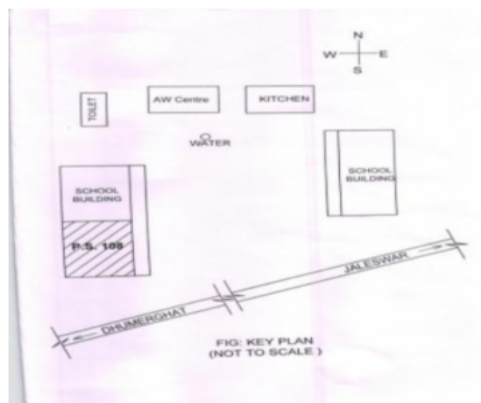

নিৰ্বাচক পঞ্জীয়ন বিষয়াৰ স্বাক্ষৰ

Nazri Naksha

Google Map View

Polling Station Building Front View

ভোটগ্ৰহন কেন্দ্ৰৰ সন্মুখৰ দৃশ্য

Cad View

Key MAP View

<p>1 নাম : কিৰণ বালু দেৱী স্বামীৰ নাম: খগেন্দ্ৰ নাৰায়ন বৰ্মন ঘৰ নং : ৩০৫ বয়স : ৪১ লিঙ্গ : মহিলা</p>	HQQ9034586	<p>2 নাম : বিমল চন্দ্ৰ বৰ্মন পিতাৰ নাম: খগেন্দ্ৰ নাৰায়ন বৰ্মন ঘৰ নং : ৩০৫ বয়স : 64 লিঙ্গ : পুৰুষ</p>	HQQ9034597	<p>3 নাম : টুৰী বালু বৰ্মন পিতাৰ নাম: খগেন্দ্ৰ নাৰায়ন বৰ্মন ঘৰ নং : ৩০৫ বয়স : 58 লিঙ্গ : মহিলা</p>	HQQ9034655
<p>4 নাম : চিত্ৰো বৰ্মন পিতাৰ নাম: খগেন্দ্ৰ নাৰায়ন বৰ্মন ঘৰ নং : ৩০৫ বয়স : 53 লিঙ্গ : পুৰুষ</p>	HQQ9034622	<p>5 নাম : মিনা বৰ্মণ স্বামীৰ নাম: বিমল চন্দ্ৰ বৰ্মণ ঘৰ নং : ৩০৫ বয়স : 52 লিঙ্গ : মহিলা</p>	HQQ0255687	<p>6 নাম : গুনেশ্বৰ বৰ্মন পিতাৰ নাম: খগেন্দ্ৰ নাৰায়ন বৰ্মন ঘৰ নং : ৩০৫ বয়স : 50 লিঙ্গ : পুৰুষ</p>	HQQ9034644
<p>7 নাম : গোলাপী দেৱী স্বামীৰ নাম: চিত্তৰঞ্জন বৰ্মন ঘৰ নং : ৩০৫ বয়স : 46 লিঙ্গ : মহিলা</p>	HQQ9034633	<p>8 নাম : সন্ধ্যাবতী ৰায় স্বামীৰ নাম: গুনেশ্বৰ বৰ্মন ঘৰ নং : ৩০৫ বয়স : 37 লিঙ্গ : মহিলা</p>	HQQ0162404	<p>9 নাম : মন্দিৰা বৰ্মন পিতাৰ নাম: বিমল চন্দ্ৰ বৰ্মন ঘৰ নং : 305 বয়স : 23 লিঙ্গ : মহিলা</p>	HQQ0549352
<p>10 নাম : লহিত চন্দ্ৰ বৰ্মন পিতাৰ নাম: চিত্ৰ বৰ্মন ঘৰ নং : 305 বয়স : 23 লিঙ্গ : পুৰুষ</p>	HQQ1528074	<p>11 নাম : উদ্ধব বৰ্মন পিতাৰ নাম: পবিত্ৰ কুমাৰ বৰ্মন ঘৰ নং : 305 ক বয়স : 22 লিঙ্গ : পুৰুষ</p>	HQQ1528090	<p>12 নাম : পবিত্ৰ কুমাৰ বৰ্মন পিতাৰ নাম: খগেন্দ্ৰ নাৰায়ন বৰ্মন ঘৰ নং : 305 ক বয়স : 55 লিঙ্গ : পুৰুষ</p>	HQQ9034600
<p>13 নাম : প্ৰতিমা ৰয় স্বামীৰ নাম: পবিত্ৰ কুমাৰ বৰ্মন ঘৰ নং : 305 ক বয়স : 52 লিঙ্গ : মহিলা</p>	HQQ9034611	<p>14 নাম : মনোৰঞ্জন বৰ্মন পিতাৰ নাম: সুৰেশ চন্দ্ৰ বৰ্মন ঘৰ নং : ৩০৬ বয়স : 51 লিঙ্গ : পুৰুষ</p>	HQQ9034699	<p>15 নাম : লোনা বালু বৰ্মন স্বামীৰ নাম: মনোৰঞ্জন বৰ্মন ঘৰ নং : ৩০৬ বয়স : 49 লিঙ্গ : মহিলা</p>	HQQ9034702
<p>16 নাম : লোকনাথ বৰ্মন পিতাৰ নাম: মনোৰঞ্জন বৰ্মন ঘৰ নং : 306 বয়স : 23 লিঙ্গ : পুৰুষ</p>	HQQ0523498	<p>17 নাম : দিপাঞ্জলী বৰ্মন পিতাৰ নাম: মনোৰঞ্জন বৰ্মন ঘৰ নং : 306 বয়স : 22 লিঙ্গ : পুৰুষ</p>	HQQ1602994	<p>18 নাম : চিত্তৰঞ্জন বৰ্মন পিতাৰ নাম: সুৰেশ চন্দ্ৰ বৰ্মন ঘৰ নং : 306 ক বয়স : 45 লিঙ্গ : পুৰুষ</p>	HQQ9034713
<p>19 নাম : সবিতা বৰ্মণ স্বামীৰ নাম: চিত্তৰঞ্জন বৰ্মণ ঘৰ নং : 306 ক বয়স : 36 লিঙ্গ : মহিলা</p>	HQQ9034724	<p>20 নাম : অতুল চন্দ্ৰ বৰ্মন পিতাৰ নাম: সুৰেশ চন্দ্ৰ বৰ্মন ঘৰ নং : ৩০৭ বয়স : 57 লিঙ্গ : পুৰুষ</p>	HQQ9034735	<p>21 নাম : পূৰ্ণ বালু বৰ্মন স্বামীৰ নাম: অতুল চন্দ্ৰ বৰ্মন ঘৰ নং : ৩০৭ বয়স : 52 লিঙ্গ : মহিলা</p>	HQQ9034746
<p>22 নাম : ললিত চন্দ্ৰ বৰ্মন পিতাৰ নাম: অতুল চন্দ্ৰ বৰ্মন ঘৰ নং : 307 বয়স : 34 লিঙ্গ : পুৰুষ</p>	HQQ9034780	<p>23 নাম : লতিকা বৰ্মন স্বামীৰ নাম: মুনাল বৰ্মন ঘৰ নং : 307 বয়স : 32 লিঙ্গ : মহিলা</p>	HQQ0109769	<p>24 নাম : মুনাল বৰ্মন পিতাৰ নাম: দিলৰঞ্জন বৰ্মন ঘৰ নং : ৩০৭ বয়স : 31 লিঙ্গ : পুৰুষ</p>	HQQ0091686
<p>25 নাম : কাৰ্তিক চন্দ্ৰ বৰ্মণ পিতাৰ নাম: অতুল চন্দ্ৰ বৰ্মণ ঘৰ নং : ৩০৭ বয়স : 30 লিঙ্গ : পুৰুষ</p>	HQQ0255877	<p># 26 নাম : প্ৰসেনজিৎ বৰ্মন পিতাৰ নাম: দিলৰঞ্জন বৰ্মন ঘৰ নং : 307 বয়স : 24 লিঙ্গ : পুৰুষ</p>	HQQ0517904	<p>27 নাম : জাহ্নবী বৰ্মন স্বামীৰ নাম: ললিত চন্দ্ৰ বৰ্মন ঘৰ নং : 307 বয়স : 22 লিঙ্গ : মহিলা</p>	HQQ1558055
<p>28 নাম : দিলৰঞ্জন বৰ্মন পিতাৰ নাম: সুৰেশ চন্দ্ৰ বৰ্মন ঘৰ নং : 307 ক বয়স : 56 লিঙ্গ : পুৰুষ</p>	HQQ9034757	<p>29 নাম : মিৰা বালু বৰ্মন স্বামীৰ নাম: দিলৰঞ্জন বৰ্মন ঘৰ নং : 307 ক বয়স : 49 লিঙ্গ : মহিলা</p>	HQQ9034768	<p>30 নাম : মুকেশ চন্দ্ৰ বৰ্মণ পিতাৰ নাম: অতুল চন্দ্ৰ বৰ্মণ ঘৰ নং : 307 খ বয়স : 35 লিঙ্গ : পুৰুষ</p>	HQQ9034779