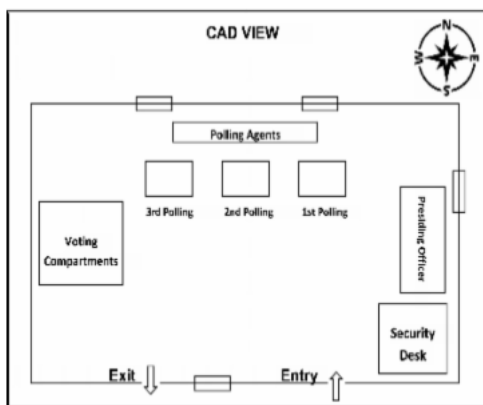

নিৰ্বাচক পঞ্জীয়ন বিষয়াৰ স্বাক্ষৰ

Nazri Naksha

Google Map View

Polling Station Building Front View

ভোটগ্ৰহন কেন্দ্ৰৰ সন্মুখৰ দৃশ্য

Cad View

Key MAP View

1 নাম : ত্ৰিনাথ বৰ্মন পিতাৰ নাম: দেবেন বৰ্মন ঘৰ নং : ৪৫৪ বয়স : 52 লিঙ্গ : পুৰুষ	HQQ9039229 ফটো উপলব্ধ	2 নাম : মিনতী বৰ্মন স্বামীৰ নাম: ত্ৰিনাথ বৰ্মন ঘৰ নং : ৪৫৪ বয়স : 46 লিঙ্গ : মহিলা	HQQ9039230 ফটো উপলব্ধ	3 নাম : ৰামকান্ত বৰ্মন পিতাৰ নাম: দেবেন বৰ্মন ঘৰ নং : ৪৫৪ বয়স : 45 লিঙ্গ : পুৰুষ	HQQ9039241 ফটো উপলব্ধ
4 নাম : বনোবালা বৰ্মন স্বামীৰ নাম: ৰামকান্ত বৰ্মন ঘৰ নং : 454 বয়স : 38 লিঙ্গ : মহিলা	HQQ1039276 ফটো উপলব্ধ	5 নাম : সম্ভাৰ ৰাম বৰ্মন পিতাৰ নাম: টগৰা ৰাম বৰ্মন ঘৰ নং : ৪৫৫ বয়স : 70 লিঙ্গ : পুৰুষ	HQQ9039252 ফটো উপলব্ধ	6 নাম : কুশুম বালা বৰ্মন স্বামীৰ নাম: সম্ভাৰ বৰ্মন ঘৰ নং : ৪৫৫ বয়স : 65 লিঙ্গ : মহিলা	HQQ9039263 ফটো উপলব্ধ
7 নাম : প্ৰদীপ কুমাৰ বৰ্মন পিতাৰ নাম: সম্ভাৰ বৰ্মন ঘৰ নং : ৪৫৫ বয়স : 46 লিঙ্গ : পুৰুষ	HQQ9039274 ফটো উপলব্ধ	8 নাম : প্ৰতাপ চন্দ্ৰ বৰ্মণ পিতাৰ নাম: সম্ভাৰ বৰ্মন ঘৰ নং : ৪৫৫ বয়স : 43 লিঙ্গ : পুৰুষ	HQQ9039285 ফটো উপলব্ধ	9 নাম : প্ৰবীন কুমাৰ বৰ্মন পিতাৰ নাম: সম্ভাৰ বৰ্মন ঘৰ নং : ৪৫৫ বয়স : 40 লিঙ্গ : পুৰুষ	HQQ9039296 ফটো উপলব্ধ
S 10 নাম : মৰমী বৰ্মন পিতাৰ নাম: সম্ভাৰ বৰ্মন ঘৰ নং : ৪৫৫ বয়স : 34 লিঙ্গ : মহিলা	HQQ9039309 ফটো উপলব্ধ	11 নাম : জোনালী বৰ্মন পিতাৰ নাম: সম্ভাৰ বৰ্মণ ঘৰ নং : ৪৫৫ বয়স : 30 লিঙ্গ : মহিলা	HQQ1445314 ফটো উপলব্ধ	12 নাম : দীপা কোচ স্বামীৰ নাম: প্ৰবীন কুমাৰ বৰ্মন ঘৰ নং : 455 বয়স : 20 লিঙ্গ : মহিলা	JUU0001776 ফটো উপলব্ধ
E 13 নাম : ভবেন্দ্ৰ বৰ্মন পিতাৰ নাম: দেবেন্দ্ৰ বৰ্মন ঘৰ নং : ৪৫৬ বয়স : 81 লিঙ্গ : পুৰুষ	HQQ9039321 ফটো উপলব্ধ	14 নাম : বেণু বালা বৰ্মন স্বামীৰ নাম: ভবেন্দ্ৰ বৰ্মন ঘৰ নং : ৪৫৬ বয়স : 71 লিঙ্গ : মহিলা	HQQ9039332 ফটো উপলব্ধ	15 নাম : দৈবকী বৰ্মন স্বামীৰ নাম: বিভিশ্বন বৰ্মন ঘৰ নং : ৪৫৬ বয়স : 52 লিঙ্গ : মহিলা	HQQ9039354 ফটো উপলব্ধ
16 নাম : বিভিশ্বন বৰ্মন পিতাৰ নাম: ভবেন্দ্ৰ বৰ্মন ঘৰ নং : ৪৫৬ বয়স : 45 লিঙ্গ : পুৰুষ	HQQ9039343 ফটো উপলব্ধ	17 নাম : প্ৰমোদ বৰ্মন পিতাৰ নাম: ভবেন্দ্ৰ বৰ্মন ঘৰ নং : 456 ক বয়স : 40 লিঙ্গ : পুৰুষ	HQQ9039365 ফটো উপলব্ধ	18 নাম : জনতা বৰ্মন স্বামীৰ নাম: প্ৰমোদ বৰ্মন ঘৰ নং : 456 ক বয়স : 35 লিঙ্গ : মহিলা	HQQ9039310 ফটো উপলব্ধ
19 নাম : যোগেন্দ্ৰ বৰ্মন পিতাৰ নাম: দেবেন্দ্ৰ বৰ্মন ঘৰ নং : ৪৫৭ বয়স : 72 লিঙ্গ : পুৰুষ	HQQ9039376 ফটো উপলব্ধ	20 নাম : বিনন্দ বৰ্মন পিতাৰ নাম: যোগেন্দ্ৰ বৰ্মন ঘৰ নং : ৪৫৭ বয়স : 40 লিঙ্গ : পুৰুষ	HQQ9039398 ফটো উপলব্ধ	21 নাম : মনোমতী বৰ্মন স্বামীৰ নাম: বিনন্দ বৰ্মন ঘৰ নং : ৪৫৭ বয়স : 31 লিঙ্গ : মহিলা	HQQ0118935 ফটো উপলব্ধ
22 নাম : অবিলা বৰ্মন স্বামীৰ নাম: সিন্ধুৰাম বৰ্মন ঘৰ নং : 457 বয়স : 24 লিঙ্গ : মহিলা	HQQ0390849 ফটো উপলব্ধ	23 নাম : সিন্ধুৰাম বৰ্মন পিতাৰ নাম: যোগেন্দ্ৰ বৰ্মন ঘৰ নং : 457 ক বয়স : 34 লিঙ্গ : পুৰুষ	HQQ9039401 ফটো উপলব্ধ	24 নাম : নগৰবাসী বৰ্মন পিতাৰ নাম: দিনাবন্ধু বৰ্মন ঘৰ নং : ৪৫৮ বয়স : 53 লিঙ্গ : পুৰুষ	HQQ9039434 ফটো উপলব্ধ
25 নাম : কাজলী বৰ্মন স্বামীৰ নাম: পুন্ডা বৰ্মন ঘৰ নং : ৪৫৮ বয়স : 52 লিঙ্গ : মহিলা	HQQ9039412 ফটো উপলব্ধ	26 নাম : অঙ্গিনী বৰ্মন স্বামীৰ নাম: নগৰবাসী বৰ্মন ঘৰ নং : ৪৫৮ বয়স : 47 লিঙ্গ : মহিলা	HQQ9039445 ফটো উপলব্ধ	27 নাম : প্ৰশনজীত বৰ্মন পিতাৰ নাম: পুন্ডা বৰ্মন ঘৰ নং : ৪৫৮ বয়স : 26 লিঙ্গ : পুৰুষ	HQQ0349126 ফটো উপলব্ধ
28 নাম : প্ৰকাশ চন্দ্ৰ বৰ্মন পিতাৰ নাম: নগৰবাসী বৰ্মন ঘৰ নং : 458 বয়স : 25 লিঙ্গ : পুৰুষ	HQQ0246850 ফটো উপলব্ধ	29 নাম : মূলাশ বৰ্মন পিতাৰ নাম: দিনাবন্ধু বৰ্মন ঘৰ নং : 458 গ বয়স : 40 লিঙ্গ : পুৰুষ	HQQ9039456 ফটো উপলব্ধ	# 30 নাম : শান্তি বালা বৰ্মন স্বামীৰ নাম: মূলাশ বৰ্মন ঘৰ নং : 458 গ বয়স : 29 লিঙ্গ : মহিলা	HQQ0119057 ফটো উপলব্ধ