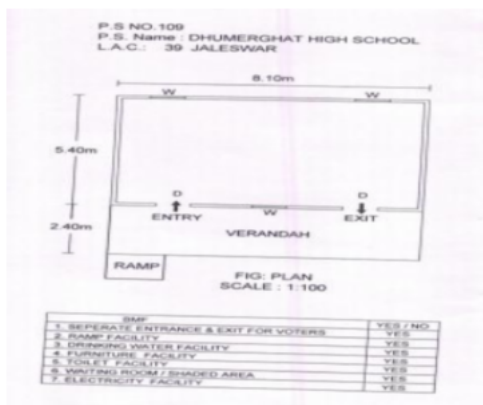

নিৰ্বাচক পঞ্জীয়ন বিষয়াৰ স্বাক্ষৰ

Nazri Naksha

Google Map View

Polling Station Building Front View

ভোটগ্ৰহন কেন্দ্ৰৰ সন্মুখৰ দৃশ্য

Cad View

Key MAP View

<p>S 1 HQQ0349308</p> <p>নাম : মুক্তা ৰাম বৰ্মন পিতাৰ নাম : বেনী ৰাম বৰ্মন ঘৰ নং : ৫০৭ বয়স : 26 লিঙ্গ : পুৰুষ</p> <p>ফটো উপলব্ধ</p>	<p>2 HQQ9134592</p> <p>নাম : অক্ষয় বৰ্মন পিতাৰ নাম : হিৰালাল বৰ্মন ঘৰ নং : ৫৭৬ বয়স : 58 লিঙ্গ : পুৰুষ</p> <p>ফটো উপলব্ধ</p>	<p>3 HQQ9134616</p> <p>নাম : হৰিবেলা বৰ্মন পিতাৰ নাম : হিৰালাল বৰ্মন ঘৰ নং : ৫৭৬ বয়স : 38 লিঙ্গ : পুৰুষ</p> <p>ফটো উপলব্ধ</p>
<p>4 HQQ9145748</p> <p>নাম : টুৰী বালা বৰ্মন স্বামীৰ নাম : হৰিবেলা বৰ্মন ঘৰ নং : ৫৭৬ বয়স : 36 লিঙ্গ : মহিলা</p> <p>ফটো উপলব্ধ</p>	<p>5 HQQ9145737</p> <p>নাম : শুনিতা মালাকৰ স্বামীৰ নাম : বুদ্ধেশ্বৰ বৰ্মন ঘৰ নং : ৫৭৬ বয়স : 34 লিঙ্গ : মহিলা</p> <p>ফটো উপলব্ধ</p>	<p>6 HQQ9134627</p> <p>নাম : বুদ্ধেশ্বৰ বৰ্মন পিতাৰ নাম : হিৰালাল বৰ্মণ ঘৰ নং : ৫৭৬ বয়স : 34 লিঙ্গ : পুৰুষ</p> <p>ফটো উপলব্ধ</p>
<p>7 HQQ0164681</p> <p>নাম : বানেশ্বৰ বৰ্মন পিতাৰ নাম : হিৰালাল বৰ্মন ঘৰ নং : ৫৭৬ বয়স : 26 লিঙ্গ : পুৰুষ</p> <p>ফটো উপলব্ধ</p>	<p>8 HQQ9134683</p> <p>নাম : প্ৰতাপ বৰ্মন পিতাৰ নাম : ভেদাৰাম বৰ্মন ঘৰ নং : ৫৭৭ বয়স : 38 লিঙ্গ : পুৰুষ</p> <p>ফটো উপলব্ধ</p>	<p># 9 HQQ9134694</p> <p>নাম : ছানোবালা বৰ্মন স্বামীৰ নাম : প্ৰতাপ বৰ্মন ঘৰ নং : ৫৭৭ বয়স : 35 লিঙ্গ : মহিলা</p> <p>ফটো উপলব্ধ</p>
<p>E 10 HQQ9134661</p> <p>নাম : গনেশ বৰ্মন পিতাৰ নাম : হৰেকৃষ্ণ বৰ্মন ঘৰ নং : ৫৭৭খ বয়স : 62 লিঙ্গ : পুৰুষ</p> <p>ফটো উপলব্ধ</p>	<p># 11 HQQ9134672</p> <p>নাম : মনো বালা দেবী স্বামীৰ নাম : গনেশ বৰ্মন ঘৰ নং : ৫৭৭খ বয়স : 54 লিঙ্গ : মহিলা</p> <p>ফটো উপলব্ধ</p>	<p>12 HQQ9134650</p> <p>নাম : নিৰবালা দেবী স্বামীৰ নাম : ভেদাৰাম বৰ্মন ঘৰ নং : ৫৭৭ক বয়স : 52 লিঙ্গ : মহিলা</p> <p>ফটো উপলব্ধ</p>
<p>13 HQQ1445438</p> <p>নাম : ভোলানাথ বৰ্মন পিতাৰ নাম : গনেশ বৰ্মন ঘৰ নং : ৫৭৭খ বয়স : 33 লিঙ্গ : পুৰুষ</p> <p>ফটো উপলব্ধ</p>	<p>14 HQQ9134707</p> <p>নাম : কৃষ্ণ বৰ্মন পিতাৰ নাম : চতুৰাম বৰ্মন ঘৰ নং : ৫৭৮ বয়স : 51 লিঙ্গ : পুৰুষ</p> <p>ফটো উপলব্ধ</p>	<p>15 HQQ0131995</p> <p>নাম : জানোকী বৰ্মন স্বামীৰ নাম : কৃষ্ণ বৰ্মন ঘৰ নং : ৫৭৮ বয়স : 34 লিঙ্গ : মহিলা</p> <p>ফটো উপলব্ধ</p>
<p>16 HQQ9134741</p> <p>নাম : গঞ্জি বালা দেবী স্বামীৰ নাম : চতুৰাম বৰ্মন ঘৰ নং : ৫৭৯ বয়স : 82 লিঙ্গ : মহিলা</p> <p>ফটো উপলব্ধ</p>	<p>17 HQQ9134729</p> <p>নাম : লক্ষণ বৰ্মন পিতাৰ নাম : চতুৰাম বৰ্মন ঘৰ নং : ৫৭৯ বয়স : 57 লিঙ্গ : পুৰুষ</p> <p>ফটো উপলব্ধ</p>	<p>18 HQQ9134730</p> <p>নাম : পাৰ্বতী বৰ্মন স্বামীৰ নাম : লক্ষণ বৰ্মন ঘৰ নং : ৫৭৯ বয়স : 52 লিঙ্গ : মহিলা</p> <p>ফটো উপলব্ধ</p>
<p>19 HQQ1445449</p> <p>নাম : প্ৰকাশ বৰ্মন পিতাৰ নাম : লক্ষণ বৰ্মন ঘৰ নং : ৫৭৯ বয়স : 31 লিঙ্গ : পুৰুষ</p> <p>ফটো উপলব্ধ</p>	<p>20 HQQ0230490</p> <p>নাম : অনিমা বৰ্মন পিতাৰ নাম : হৰিনাথ বৰ্মন ঘৰ নং : 579 বয়স : 29 লিঙ্গ : মহিলা</p> <p>ফটো উপলব্ধ</p>	<p>21 HQQ0461137</p> <p>নাম : প্ৰহ্লাদ বৰ্মন পিতাৰ নাম : লক্ষণ বৰ্মন ঘৰ নং : ৫৭৯ বয়স : 26 লিঙ্গ : পুৰুষ</p> <p>ফটো উপলব্ধ</p>
<p>22 HQQ0421131</p> <p>নাম : সুকমল বৰ্মন পিতাৰ নাম : লক্ষণ বৰ্মন ঘৰ নং : 579 বয়স : 23 লিঙ্গ : পুৰুষ</p> <p>ফটো উপলব্ধ</p>	<p>23 HQQ1485952</p> <p>নাম : ৰিণা বৰ্মন স্বামীৰ নাম : প্ৰহ্লাদ বৰ্মন ঘৰ নং : 579 বয়স : 23 লিঙ্গ : মহিলা</p> <p>ফটো উপলব্ধ</p>	<p>E 24 HQQ9134774</p> <p>নাম : নাদুৰাম বৰ্মন পিতাৰ নাম : জাবুৰা বৰ্মন ঘৰ নং : ৫৮০ বয়স : 67 লিঙ্গ : পুৰুষ</p> <p>ফটো উপলব্ধ</p>
<p>25 HQQ9134785</p> <p>নাম : উপময়ী বৰ্মন স্বামীৰ নাম : নাদুৰাম বৰ্মন ঘৰ নং : ৫৮০ বয়স : 52 লিঙ্গ : মহিলা</p> <p>ফটো উপলব্ধ</p>	<p>26 HQQ9134810</p> <p>নাম : যাদুৰাম বৰ্মন পিতাৰ নাম : জাবুৰা বৰ্মন ঘৰ নং : ৫৮০ বয়স : 52 লিঙ্গ : পুৰুষ</p> <p>ফটো উপলব্ধ</p>	<p>27 HQQ9134821</p> <p>নাম : বিশোখা বৰ্মন স্বামীৰ নাম : যাদুৰাম বৰ্মন ঘৰ নং : ৫৮০ বয়স : 45 লিঙ্গ : মহিলা</p> <p>ফটো উপলব্ধ</p>
<p>28 HQQ9134763</p> <p>নাম : মহেশ্বৰ বৰ্মন পিতাৰ নাম : নাদুৰাম বৰ্মন ঘৰ নং : ৫৮০ বয়স : 32 লিঙ্গ : পুৰুষ</p> <p>ফটো উপলব্ধ</p>	<p>29 HQQ0132886</p> <p>নাম : অনতি বৰ্মন স্বামীৰ নাম : মহেশ্বৰ বৰ্মণ ঘৰ নং : ৫৮০ বয়স : 29 লিঙ্গ : মহিলা</p> <p>ফটো উপলব্ধ</p>	<p>30 HQQ9134843</p> <p>নাম : ধৰণীকান্ত বৰ্মন পিতাৰ নাম : ক্ষুদুৰাম বৰ্মন ঘৰ নং : ৫৮১ বয়স : 49 লিঙ্গ : পুৰুষ</p> <p>ফটো উপলব্ধ</p>