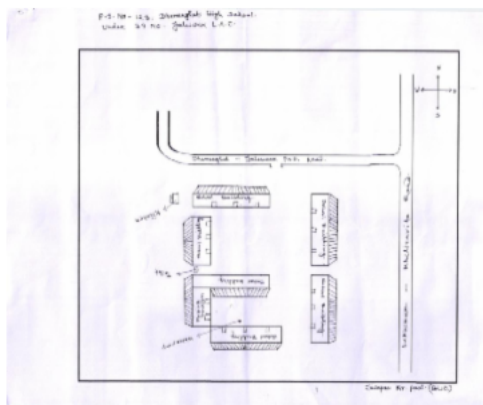

Nazri Naksha