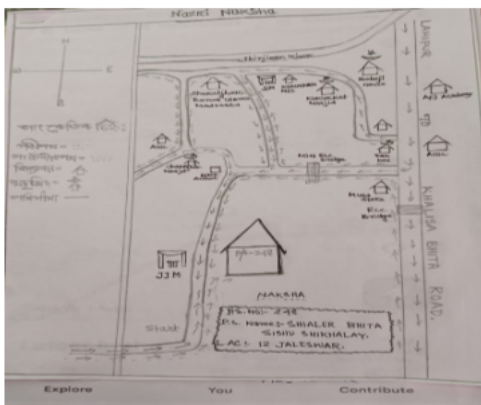

নিৰ্বাচক পঞ্জীয়ন বিষয়াৰ স্বাক্ষৰ

Nazri Naksha

Google Map View

Polling Station Building Front View

ভোটগ্ৰন্থন কেন্দ্ৰৰ সন্মুখৰ দৃশ্য

Cad View

Key MAP View

1 নাম : লাল বাহাদুৰ হক পিতাৰ নাম: নজৰুল হক ঘৰ নং : 1 বয়স : 37 লিঙ্গ : পুৰুষ	HQQ8434659 ফটো উপলব্ধ	2 নাম : মমতাজ বেগম স্বামীৰ নাম: লাল বাহাদুৰ ঘৰ নং : 1 বয়স : 35 লিঙ্গ : মহিলা	HQQ8434671 ফটো উপলব্ধ	3 নাম : কপুল হক পিতাৰ নাম: শহৰ আলী ঘৰ নং : 1 বয়স : 50 লিঙ্গ : পুৰুষ	HQQ8434626 ফটো উপলব্ধ
4 নাম : তমিছা বিবি স্বামীৰ নাম: কপুল হক ঘৰ নং : 1 বয়স : 48 লিঙ্গ : মহিলা	HQQ8434637 ফটো উপলব্ধ	5 নাম : তৈয়বুৰ বহমান পিতাৰ নাম: কপুল হক ঘৰ নং : 1 বয়স : 20 লিঙ্গ : পুৰুষ	JUU0092411 ফটো উপলব্ধ	6 নাম : মতিয়াৰ বহমান পিতাৰ নাম: নজৰুল হক ঘৰ নং : 1 বয়স : 35 লিঙ্গ : পুৰুষ	HQQ8434660 ফটো উপলব্ধ
7 নাম : দেলোবাৰা বেগম স্বামীৰ নাম: মতিয়াৰ বহমান ঘৰ নং : 1 বয়স : 33 লিঙ্গ : মহিলা	HQQ8434648 ফটো উপলব্ধ	8 নাম : শ্বহিদুল ইছলাম পিতাৰ নাম: ফজৰুল হক ঘৰ নং : 1 বয়স : 19 লিঙ্গ : পুৰুষ	JUU0201335 ফটো উপলব্ধ	9 নাম : ববিদুল ইছলাম পিতাৰ নাম: ফজৰুল হক ঘৰ নং : 1 বয়স : 23 লিঙ্গ : পুৰুষ	HQQ1505221 ফটো উপলব্ধ
10 নাম : আব্দুল মজিদ পিতাৰ নাম: নজৰুল হক ঘৰ নং : 1 বয়স : 33 লিঙ্গ : পুৰুষ	HQQ8447050 ফটো উপলব্ধ	11 নাম : শিৰিনা খাতুন স্বামীৰ নাম: আব্দুল মজিদ ঘৰ নং : 1 বয়স : 31 লিঙ্গ : মহিলা	HQQ8447061 ফটো উপলব্ধ	12 নাম : নজৰুল হক পিতাৰ নাম: শহৰ আলী ঘৰ নং : 1 বয়স : 61 লিঙ্গ : পুৰুষ	HQQ8434580 ফটো উপলব্ধ
13 নাম : মহিলা বিবি স্বামীৰ নাম: নজৰুল হক ঘৰ নং : 1 বয়স : 55 লিঙ্গ : মহিলা	HQQ8434591 ফটো উপলব্ধ	14 নাম : ফজৰুল হক পিতাৰ নাম: শহৰ আলী ঘৰ নং : 1 বয়স : 53 লিঙ্গ : পুৰুষ	HQQ8434604 ফটো উপলব্ধ	15 নাম : বেগম বিবি স্বামীৰ নাম: ফজৰুল হক ঘৰ নং : 1 বয়স : 47 লিঙ্গ : মহিলা	HQQ8434615 ফটো উপলব্ধ
16 নাম : আয়সা বিবি স্বামীৰ নাম: সাহাবুদ্দিন সেখ ঘৰ নং : 2 বয়স : 74 লিঙ্গ : মহিলা	HQQ8434717 ফটো উপলব্ধ	17 নাম : আলতাপ সেখ পিতাৰ নাম: সাহাবুদ্দিন সেখ ঘৰ নং : 2 বয়স : 49 লিঙ্গ : পুৰুষ	HQQ8434740 ফটো উপলব্ধ	18 নাম : সাহিনা বেগম পিতাৰ নাম: সাহাবুদ্দিন সেখ ঘৰ নং : 2 বয়স : 42 লিঙ্গ : মহিলা	HQQ1442440 ফটো উপলব্ধ
19 নাম : জাহিদুল হক পিতাৰ নাম: আলতাপ সেখ ঘৰ নং : 2 বয়স : 23 লিঙ্গ : পুৰুষ	HQQ0406736 ফটো উপলব্ধ	20 নাম : আছৰাব আলী পিতাৰ নাম: সাহাবুদ্দিন সেখ ঘৰ নং : 2 বয়স : 54 লিঙ্গ : পুৰুষ	HQQ8434728 ফটো উপলব্ধ	21 নাম : মনোৱাৰা খাতুন স্বামীৰ নাম: আছৰাব আলী ঘৰ নং : 2 বয়স : 37 লিঙ্গ : মহিলা	HQQ1442439 ফটো উপলব্ধ
22 নাম : আমেনা বেগম স্বামীৰ নাম: আকিবুল সেখ ঘৰ নং : 2 বয়স : 34 লিঙ্গ : মহিলা	HQQ8434706 ফটো উপলব্ধ	23 নাম : জাকিৰা বিবি স্বামীৰ নাম: আলতাপ সেখ ঘৰ নং : 2 বয়স : 43 লিঙ্গ : মহিলা	HQQ8434751 ফটো উপলব্ধ	24 নাম : আকিবুল সেখ পিতাৰ নাম: সাহাবুদ্দিন সেখ ঘৰ নং : 2 বয়স : 40 লিঙ্গ : পুৰুষ	HQQ8434762 ফটো উপলব্ধ
25 নাম : হাফিজ আমিনুল হক পিতাৰ নাম: সাহাবুদ্দিন সেখ ঘৰ নং : 2 বয়স : 38 লিঙ্গ : পুৰুষ	HQQ8434693 ফটো উপলব্ধ	26 নাম : উম্মা হাৰিবা বিবি স্বামীৰ নাম: হাফিজ আমিনুল হক ঘৰ নং : 2 বয়স : 34 লিঙ্গ : মহিলা	HQQ8434682 ফটো উপলব্ধ	27 নাম : আবু সামা সেখ পিতাৰ নাম: জবান আলী ঘৰ নং : 3 বয়স : 45 লিঙ্গ : পুৰুষ	HQQ8434784 ফটো উপলব্ধ
28 নাম : অবিৰুন বিবি স্বামীৰ নাম: আবু সামা সেখ ঘৰ নং : 3 বয়স : 41 লিঙ্গ : মহিলা	HQQ8434795 ফটো উপলব্ধ	29 নাম : ৰবিয়াল হক পিতাৰ নাম: আবু সামা সেখ ঘৰ নং : 3 বয়স : 22 লিঙ্গ : পুৰুষ	HQQ1577915 ফটো উপলব্ধ	30 নাম : ৰশিদুল হক পিতাৰ নাম: আবু সামা সেখ ঘৰ নং : 3 বয়স : 20 লিঙ্গ : পুৰুষ	JUU0165092 ফটো উপলব্ধ