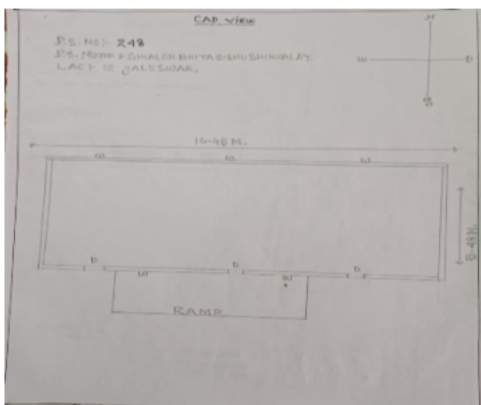

নিৰ্বাচক পঞ্জীয়ন বিষয়াৰ স্বাক্ষৰ

Nazri Naksha

Google Map View

Polling Station Building Front View

ভোটগ্ৰন্থন কেন্দ্ৰৰ সন্মুখৰ দৃশ্য

Cad View

Key MAP View

1 নাম : লাল বাহাদুৰ হক পিতাৰ নাম: নজৰুল হক ঘৰ নং : 1 বয়স : 37 লিঙ্গ : পুৰুষ	HQQ8434659 ফটো উপলব্ধ	2 নাম : মমতাজ বেগম স্বামীৰ নাম: লাল বাহাদুৰ ঘৰ নং : 1 বয়স : 35 লিঙ্গ : মহিলা	HQQ8434671 ফটো উপলব্ধ	3 নাম : কপুল হক পিতাৰ নাম: শহৰ আলী ঘৰ নং : 1 বয়স : 50 লিঙ্গ : পুৰুষ	HQQ8434626 ফটো উপলব্ধ
4 নাম : তমিছা বিবি স্বামীৰ নাম: কপুল হক ঘৰ নং : 1 বয়স : 48 লিঙ্গ : মহিলা	HQQ8434637 ফটো উপলব্ধ	5 নাম : তৈয়বুৰ বহমান পিতাৰ নাম: কপুল হক ঘৰ নং : 1 বয়স : 20 লিঙ্গ : পুৰুষ	JUU0092411 ফটো উপলব্ধ	6 নাম : মতিয়াৰ বহমান পিতাৰ নাম: নজৰুল হক ঘৰ নং : 1 বয়স : 35 লিঙ্গ : পুৰুষ	HQQ8434660 ফটো উপলব্ধ
7 নাম : দেলোবাৰা বেগম স্বামীৰ নাম: মতিয়াৰ বহমান ঘৰ নং : 1 বয়স : 33 লিঙ্গ : মহিলা	HQQ8434648 ফটো উপলব্ধ	8 নাম : শ্বহিদুল ইছলাম পিতাৰ নাম: ফজৰুল হক ঘৰ নং : 1 বয়স : 19 লিঙ্গ : পুৰুষ	JUU0201335 ফটো উপলব্ধ	9 নাম : ববিদুল ইছলাম পিতাৰ নাম: ফজৰুল হক ঘৰ নং : 1 বয়স : 23 লিঙ্গ : পুৰুষ	HQQ1505221 ফটো উপলব্ধ
10 নাম : আব্দুল মজিদ পিতাৰ নাম: নজৰুল হক ঘৰ নং : 1 বয়স : 33 লিঙ্গ : পুৰুষ	HQQ8447050 ফটো উপলব্ধ	11 নাম : শিৰিনা খাতুন স্বামীৰ নাম: আব্দুল মজিদ ঘৰ নং : 1 বয়স : 31 লিঙ্গ : মহিলা	HQQ8447061 ফটো উপলব্ধ	12 নাম : নজৰুল হক পিতাৰ নাম: শহৰ আলী ঘৰ নং : 1 বয়স : 61 লিঙ্গ : পুৰুষ	HQQ8434580 ফটো উপলব্ধ
13 নাম : মহিলা বিবি স্বামীৰ নাম: নজৰুল হক ঘৰ নং : 1 বয়স : 55 লিঙ্গ : মহিলা	HQQ8434591 ফটো উপলব্ধ	14 নাম : ফজৰুল হক পিতাৰ নাম: শহৰ আলী ঘৰ নং : 1 বয়স : 53 লিঙ্গ : পুৰুষ	HQQ8434604 ফটো উপলব্ধ	15 নাম : বেগম বিবি স্বামীৰ নাম: ফজৰুল হক ঘৰ নং : 1 বয়স : 47 লিঙ্গ : মহিলা	HQQ8434615 ফটো উপলব্ধ
16 নাম : আয়সা বিবি স্বামীৰ নাম: সাহাবুদ্দিন সেখ ঘৰ নং : 2 বয়স : 74 লিঙ্গ : মহিলা	HQQ8434717 ফটো উপলব্ধ	17 নাম : আলতাপ সেখ পিতাৰ নাম: সাহাবুদ্দিন সেখ ঘৰ নং : 2 বয়স : 49 লিঙ্গ : পুৰুষ	HQQ8434740 ফটো উপলব্ধ	18 নাম : সাহিনা বেগম পিতাৰ নাম: সাহাবুদ্দিন সেখ ঘৰ নং : 2 বয়স : 42 লিঙ্গ : মহিলা	HQQ1442440 ফটো উপলব্ধ
19 নাম : জাহিদুল হক পিতাৰ নাম: আলতাপ সেখ ঘৰ নং : 2 বয়স : 23 লিঙ্গ : পুৰুষ	HQQ0406736 ফটো উপলব্ধ	20 নাম : আছৰাব আলী পিতাৰ নাম: সাহাবুদ্দিন সেখ ঘৰ নং : 2 বয়স : 54 লিঙ্গ : পুৰুষ	HQQ8434728 ফটো উপলব্ধ	21 নাম : মনোৱাৰা খাতুন স্বামীৰ নাম: আছৰাব আলী ঘৰ নং : 2 বয়স : 37 লিঙ্গ : মহিলা	HQQ1442439 ফটো উপলব্ধ
22 নাম : আমেনা বেগম স্বামীৰ নাম: আকিবুল সেখ ঘৰ নং : 2 বয়স : 34 লিঙ্গ : মহিলা	HQQ8434706 ফটো উপলব্ধ	23 নাম : জাকিৰা বিবি স্বামীৰ নাম: আলতাপ সেখ ঘৰ নং : 2 বয়স : 43 লিঙ্গ : মহিলা	HQQ8434751 ফটো উপলব্ধ	24 নাম : আকিবুল সেখ পিতাৰ নাম: সাহাবুদ্দিন সেখ ঘৰ নং : 2 বয়স : 40 লিঙ্গ : পুৰুষ	HQQ8434762 ফটো উপলব্ধ
25 নাম : হাফিজ আমিনুল হক পিতাৰ নাম: সাহাবুদ্দিন সেখ ঘৰ নং : 2 বয়স : 38 লিঙ্গ : পুৰুষ	HQQ8434693 ফটো উপলব্ধ	26 নাম : উম্মা হাৰিবা বিবি স্বামীৰ নাম: হাফিজ আমিনুল হক ঘৰ নং : 2 বয়স : 34 লিঙ্গ : মহিলা	HQQ8434682 ফটো উপলব্ধ	27 নাম : আবু সামা সেখ পিতাৰ নাম: জবান আলী ঘৰ নং : 3 বয়স : 45 লিঙ্গ : পুৰুষ	HQQ8434784 ফটো উপলব্ধ
28 নাম : অবিৰুন বিবি স্বামীৰ নাম: আবু সামা সেখ ঘৰ নং : 3 বয়স : 41 লিঙ্গ : মহিলা	HQQ8434795 ফটো উপলব্ধ	29 নাম : ৰবিয়াল হক পিতাৰ নাম: আবু সামা সেখ ঘৰ নং : 3 বয়স : 22 লিঙ্গ : পুৰুষ	HQQ1577915 ফটো উপলব্ধ	30 নাম : ৰশিদুল হক পিতাৰ নাম: আবু সামা সেখ ঘৰ নং : 3 বয়স : 20 লিঙ্গ : পুৰুষ	JUU0165092 ফটো উপলব্ধ