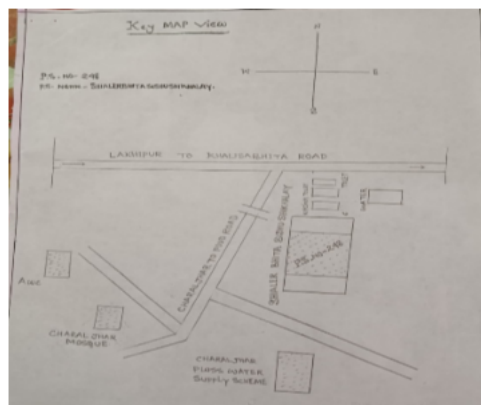

নিৰ্বাচক পঞ্জীয়ন বিষয়াৰ স্বাক্ষৰ

Nazri Naksha

Google Map View

Polling Station Building Front View

ভোটগ্ৰন্থন কেন্দ্ৰৰ সন্মুখৰ দৃশ্য

Cad View

Key MAP View

1 নাম : লাল বাহাদুৰ হক পিতাৰ নাম: নজৰুল হক ঘৰ নং : 1 বয়স : 37 লিঙ্গ : পুৰুষ	HQQ8434659 ফটো উপলব্ধ	2 নাম : মমতাজ বেগম স্বামীৰ নাম: লাল বাহাদুৰ ঘৰ নং : 1 বয়স : 35 লিঙ্গ : মহিলা	HQQ8434671 ফটো উপলব্ধ	3 নাম : কপুল হক পিতাৰ নাম: শহৰ আলী ঘৰ নং : 1 বয়স : 50 লিঙ্গ : পুৰুষ	HQQ8434626 ফটো উপলব্ধ
4 নাম : তমিছা বিবি স্বামীৰ নাম: কপুল হক ঘৰ নং : 1 বয়স : 48 লিঙ্গ : মহিলা	HQQ8434637 ফটো উপলব্ধ	5 নাম : তৈয়বুৰ বহমান পিতাৰ নাম: কপুল হক ঘৰ নং : 1 বয়স : 20 লিঙ্গ : পুৰুষ	JUU0092411 ফটো উপলব্ধ	6 নাম : মতিয়াৰ বহমান পিতাৰ নাম: নজৰুল হক ঘৰ নং : 1 বয়স : 35 লিঙ্গ : পুৰুষ	HQQ8434660 ফটো উপলব্ধ
7 নাম : দেলোবাৰা বেগম স্বামীৰ নাম: মতিয়াৰ বহমান ঘৰ নং : 1 বয়স : 33 লিঙ্গ : মহিলা	HQQ8434648 ফটো উপলব্ধ	8 নাম : শ্বহিদুল ইছলাম পিতাৰ নাম: ফজৰুল হক ঘৰ নং : 1 বয়স : 19 লিঙ্গ : পুৰুষ	JUU0201335 ফটো উপলব্ধ	9 নাম : ববিদুল ইছলাম পিতাৰ নাম: ফজৰুল হক ঘৰ নং : 1 বয়স : 23 লিঙ্গ : পুৰুষ	HQQ1505221 ফটো উপলব্ধ
10 নাম : আব্দুল মজিদ পিতাৰ নাম: নজৰুল হক ঘৰ নং : 1 বয়স : 33 লিঙ্গ : পুৰুষ	HQQ8447050 ফটো উপলব্ধ	11 নাম : শিৰিনা খাতুন স্বামীৰ নাম: আব্দুল মজিদ ঘৰ নং : 1 বয়স : 31 লিঙ্গ : মহিলা	HQQ8447061 ফটো উপলব্ধ	12 নাম : নজৰুল হক পিতাৰ নাম: শহৰ আলী ঘৰ নং : 1 বয়স : 61 লিঙ্গ : পুৰুষ	HQQ8434580 ফটো উপলব্ধ
13 নাম : মহিলা বিবি স্বামীৰ নাম: নজৰুল হক ঘৰ নং : 1 বয়স : 55 লিঙ্গ : মহিলা	HQQ8434591 ফটো উপলব্ধ	14 নাম : ফজৰুল হক পিতাৰ নাম: শহৰ আলী ঘৰ নং : 1 বয়স : 53 লিঙ্গ : পুৰুষ	HQQ8434604 ফটো উপলব্ধ	15 নাম : বেগম বিবি স্বামীৰ নাম: ফজৰুল হক ঘৰ নং : 1 বয়স : 47 লিঙ্গ : মহিলা	HQQ8434615 ফটো উপলব্ধ
16 নাম : আয়সা বিবি স্বামীৰ নাম: সাহাবুদ্দিন সেখ ঘৰ নং : 2 বয়স : 74 লিঙ্গ : মহিলা	HQQ8434717 ফটো উপলব্ধ	17 নাম : আলতাপ সেখ পিতাৰ নাম: সাহাবুদ্দিন সেখ ঘৰ নং : 2 বয়স : 49 লিঙ্গ : পুৰুষ	HQQ8434740 ফটো উপলব্ধ	18 নাম : সাহিনা বেগম পিতাৰ নাম: সাহাবুদ্দিন সেখ ঘৰ নং : 2 বয়স : 42 লিঙ্গ : মহিলা	HQQ1442440 ফটো উপলব্ধ
19 নাম : জাহিদুল হক পিতাৰ নাম: আলতাপ সেখ ঘৰ নং : 2 বয়স : 23 লিঙ্গ : পুৰুষ	HQQ0406736 ফটো উপলব্ধ	20 নাম : আছৰাব আলী পিতাৰ নাম: সাহাবুদ্দিন সেখ ঘৰ নং : 2 বয়স : 54 লিঙ্গ : পুৰুষ	HQQ8434728 ফটো উপলব্ধ	21 নাম : মনোৱাৰা খাতুন স্বামীৰ নাম: আছৰাব আলী ঘৰ নং : 2 বয়স : 37 লিঙ্গ : মহিলা	HQQ1442439 ফটো উপলব্ধ
22 নাম : আমেনা বেগম স্বামীৰ নাম: আকিবুল সেখ ঘৰ নং : 2 বয়স : 34 লিঙ্গ : মহিলা	HQQ8434706 ফটো উপলব্ধ	23 নাম : জাকিৰা বিবি স্বামীৰ নাম: আলতাপ সেখ ঘৰ নং : 2 বয়স : 43 লিঙ্গ : মহিলা	HQQ8434751 ফটো উপলব্ধ	24 নাম : আকিবুল সেখ পিতাৰ নাম: সাহাবুদ্দিন সেখ ঘৰ নং : 2 বয়স : 40 লিঙ্গ : পুৰুষ	HQQ8434762 ফটো উপলব্ধ
25 নাম : হাফিজ আমিনুল হক পিতাৰ নাম: সাহাবুদ্দিন সেখ ঘৰ নং : 2 বয়স : 38 লিঙ্গ : পুৰুষ	HQQ8434693 ফটো উপলব্ধ	26 নাম : উম্মা হাৰিবা বিবি স্বামীৰ নাম: হাফিজ আমিনুল হক ঘৰ নং : 2 বয়স : 34 লিঙ্গ : মহিলা	HQQ8434682 ফটো উপলব্ধ	27 নাম : আবু সামা সেখ পিতাৰ নাম: জবান আলী ঘৰ নং : 3 বয়স : 45 লিঙ্গ : পুৰুষ	HQQ8434784 ফটো উপলব্ধ
28 নাম : অবিৰুন বিবি স্বামীৰ নাম: আবু সামা সেখ ঘৰ নং : 3 বয়স : 41 লিঙ্গ : মহিলা	HQQ8434795 ফটো উপলব্ধ	29 নাম : ৰবিয়াল হক পিতাৰ নাম: আবু সামা সেখ ঘৰ নং : 3 বয়স : 22 লিঙ্গ : পুৰুষ	HQQ1577915 ফটো উপলব্ধ	30 নাম : ৰশিদুল হক পিতাৰ নাম: আবু সামা সেখ ঘৰ নং : 3 বয়স : 20 লিঙ্গ : পুৰুষ	JUU0165092 ফটো উপলব্ধ