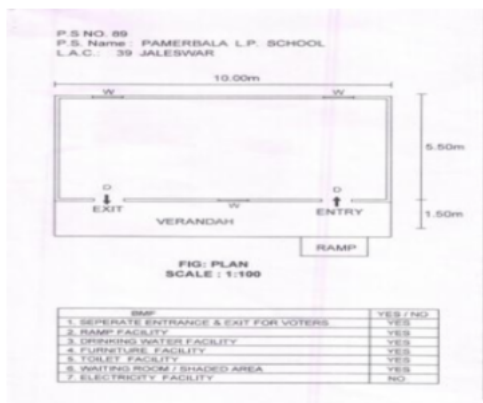

নিৰ্বাচক পঞ্জীয়ন বিষয়াৰ স্বাক্ষৰ

Nazri Naksha

Google Map View

Polling Station Building Front View

ভোটগ্ৰহন কেন্দ্ৰৰ সন্মুখৰ দৃশ্য

Cad View

Key MAP View

1 নাম : জায়দা বিবি স্বামীৰ নাম: আহমুদ্দিন ঘৰ নং : ১ বয়স : 77 লিঙ্গ : মহিলা	HQQ7734614 ফটো উপলব্ধ	2 নাম : মহিৰন বিবি স্বামীৰ নাম: অপিজ উদ্দিন ঘৰ নং : ১ বয়স : 59 লিঙ্গ : মহিলা	HQQ7734578 ফটো উপলব্ধ	3 নাম : মহিৰ উদ্দিন পিতাৰ নাম: অপিজ উদ্দিন ঘৰ নং : ১ বয়স : 45 লিঙ্গ : পুৰুষ	HQQ7734589 ফটো উপলব্ধ
4 নাম : ছায়ৰা বিবি স্বামীৰ নাম: মহিৰ উদ্দিন ঘৰ নং : ১ বয়স : 39 লিঙ্গ : মহিলা	HQQ7734590 ফটো উপলব্ধ	5 নাম : মনিৰুল ইছলাম পিতাৰ নাম: অপিজ উদ্দিন ঘৰ নং : ১ বয়স : 37 লিঙ্গ : পুৰুষ	HQQ7734625 ফটো উপলব্ধ	6 নাম : একৰামুল হক পিতাৰ নাম: অপিজ উদ্দিন ঘৰ নং : ১ বয়স : 34 লিঙ্গ : পুৰুষ	HQQ7734636 ফটো উপলব্ধ
7 নাম : বশেনা বেগম পিতাৰ নাম: অপিজ উদ্দিন ঘৰ নং : ১ বয়স : 25 লিঙ্গ : মহিলা	HQQ0441253 ফটো উপলব্ধ	8 নাম : নাছিমা খাতুন স্বামীৰ নাম: মনিৰুল ইছলাম ঘৰ নং : ১ বয়স : 25 লিঙ্গ : মহিলা	HQQ0462440 ফটো উপলব্ধ	9 নাম : শার্জিনা বেগম স্বামীৰ নাম: একৰামুল হক ঘৰ নং : ১ বয়স : 22 লিঙ্গ : মহিলা	HQQ1605054 ফটো উপলব্ধ
10 নাম : নাছিৰা বেওয়া স্বামীৰ নাম: আব্দুল জলিল ঘৰ নং : ২ বয়স : 60 লিঙ্গ : মহিলা	HQQ7734647 ফটো উপলব্ধ	11 নাম : মালেকা খাতুন মাতৃৰ নাম: নাছিৰন বেওৱা ঘৰ নং : ২ বয়স : 40 লিঙ্গ : মহিলা	HQQ7734658 ফটো উপলব্ধ	D 12 নাম : নুৰ হুচেইন পিতাৰ নাম: আঃ জলিল ঘৰ নং : ২ বয়স : 36 লিঙ্গ : পুৰুষ	HQQ7734670 ফটো উপলব্ধ
13 নাম : নাজিৰ হুচেইন পিতাৰ নাম: আঃ জলিল ঘৰ নং : ২ ক বয়স : 38 লিঙ্গ : পুৰুষ	HQQ7734669 ফটো উপলব্ধ	14 নাম : মুকতাৰা আহমেদ স্বামীৰ নাম: নাজিৰ হুচেইন ঘৰ নং : ২ ক বয়স : 25 লিঙ্গ : মহিলা	HQQ0441295 ফটো উপলব্ধ	# 15 নাম : মফিজুল হক পিতাৰ নাম: মহম্মদ আলী ঘৰ নং : ৩ বয়স : 55 লিঙ্গ : পুৰুষ	HQQ7734681 ফটো উপলব্ধ
16 নাম : ফাতেমা বিবি স্বামীৰ নাম: মফিজুল হক ঘৰ নং : ৩ বয়স : 54 লিঙ্গ : মহিলা	HQQ7734692 ফটো উপলব্ধ	17 নাম : বিয়াজুল হক পিতাৰ নাম: মফিজুল হক ঘৰ নং : ৩ গ বয়স : 33 লিঙ্গ : পুৰুষ	HQQ7744856 ফটো উপলব্ধ	18 নাম : অশিদা বেগম স্বামীৰ নাম: বিয়াজুল হক ঘৰ নং : ৩ গ বয়স : 20 লিঙ্গ : মহিলা	JUU0116681 ফটো উপলব্ধ
19 নাম : ফজিৰুল ইছলাম পিতাৰ নাম: মফিজুল হক ঘৰ নং : ৩ ক বয়স : 38 লিঙ্গ : পুৰুষ	HQQ7734705 ফটো উপলব্ধ	20 নাম : আনোৱাৰা খাতুন স্বামীৰ নাম: ফজিৰুল ইছলাম ঘৰ নং : ৩ ক বয়স : 24 লিঙ্গ : মহিলা	HQQ0394551 ফটো উপলব্ধ	21 নাম : ফিৰাজুল হক পিতাৰ নাম: মফিজুল হক ঘৰ নং : ৩ খ বয়স : 37 লিঙ্গ : পুৰুষ	HQQ7734716 ফটো উপলব্ধ
22 নাম : নুৰ জামাল হক পিতাৰ নাম: মহম্মদ আলী ঘৰ নং : ৪ বয়স : 53 লিঙ্গ : পুৰুষ	HQQ7734727 ফটো উপলব্ধ	23 নাম : আকলিমা বিবি স্বামীৰ নাম: নুৰজামাল হক ঘৰ নং : ৪ বয়স : 52 লিঙ্গ : মহিলা	HQQ7734738 ফটো উপলব্ধ	24 নাম : গোলাপ হোছেন পিতাৰ নাম: মহম্মদ আলী ঘৰ নং : ৫ বয়স : 52 লিঙ্গ : পুৰুষ	HQQ7734749 ফটো উপলব্ধ
25 নাম : বেমালা খাতুন স্বামীৰ নাম: গোলাপ হোছেন ঘৰ নং : ৫ বয়স : 35 লিঙ্গ : মহিলা	HQQ7734761 ফটো উপলব্ধ	# 26 নাম : হাছিনা খাতুন স্বামীৰ নাম: নজমুল হক ঘৰ নং : ৫ বয়স : 28 লিঙ্গ : মহিলা	HQQ1439152 ফটো উপলব্ধ	27 নাম : নজমুল হক পিতাৰ নাম: গোলাপ হোছেন ঘৰ নং : ৫ ক বয়স : 34 লিঙ্গ : পুৰুষ	HQQ7734772 ফটো উপলব্ধ
28 নাম : নুৰ ইছলাম পিতাৰ নাম: গোলাপ হোসেন ঘৰ নং : ৫ খ বয়স : 31 লিঙ্গ : পুৰুষ	HQQ7745440 ফটো উপলব্ধ	29 নাম : বুমানি খাতুন স্বামীৰ নাম: নুৰ ইছলাম ঘৰ নং : ৫ খ বয়স : 27 লিঙ্গ : মহিলা	HQQ1477462 ফটো উপলব্ধ	30 নাম : আক্ৰিজামাল পিতাৰ নাম: মহম্মদ আলী ঘৰ নং : ৬ বয়স : 51 লিঙ্গ : পুৰুষ	HQQ7734783 ফটো উপলব্ধ