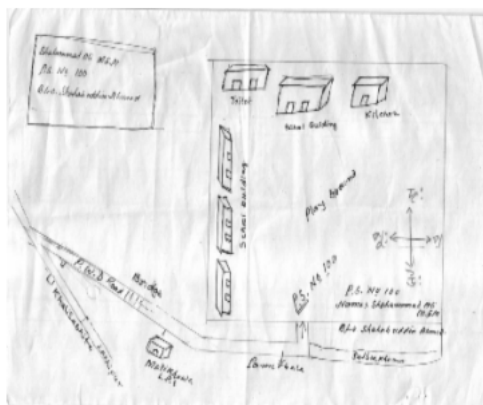

Nazri Naksha