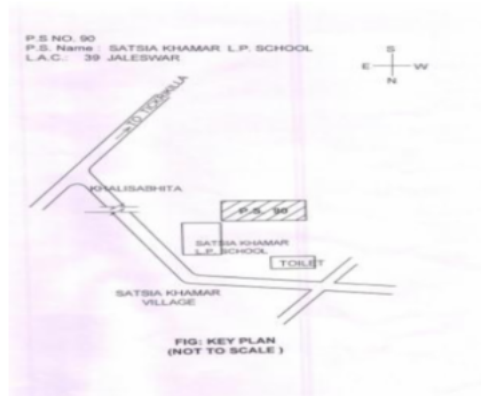

নিৰ্বাচক পঞ্জীয়ন বিষয়াৰ স্বাক্ষৰ

Nazri Naksha

Google Map View

Polling Station Building Front View

ভোটগ্ৰহন কেন্দ্ৰৰ সন্মুখৰ দৃশ্য

Cad View

Key MAP View

| | | | | | |
|--|--------------------------|---|--------------------------|--|--------------------------|
| 1 নাম : ৰূপশি বেগম স্বামীৰ নাম: নূৰ আলম ঘৰ নং : ১২ খ বয়স : 30 লিঙ্গ : মহিলা | HQQ0295634 ফটো উপলব্ধ | 2 নাম : মোয়না বেগম স্বামীৰ নাম: মইনুল হক ঘৰ নং : 47 বয়স : 24 লিঙ্গ : মহিলা | HQQ0428573 ফটো উপলব্ধ | 3 নাম : নজৰুল ইছলাম পিতাৰ নাম: আজায়েব উদ্দিন আইমোদ ঘৰ নং : ১১১ বয়স : 69 লিঙ্গ : পুৰুষ | HQQ7739288 ফটো উপলব্ধ |
| 4 নাম : আনোৱাৰা বেগম স্বামীৰ নাম: নজৰুল ইছলাম ঘৰ নং : ১১১ বয়স : 55 লিঙ্গ : মহিলা | HQQ7739299 ফটো উপলব্ধ | 5 নাম : আনিছাৰ ৰহমান পিতাৰ নাম: নজৰুল ইছলাম ঘৰ নং : ১১১ বয়স : 28 লিঙ্গ : পুৰুষ | HQQ0318758 ফটো উপলব্ধ | 6 নাম : আয়শা ছাদিকা পিতাৰ নাম: নজৰুল ইছলাম ঘৰ নং : ১১১ বয়স : 25 লিঙ্গ : মহিলা | HQQ0473769 ফটো উপলব্ধ |
| 7 নাম : সহিদা বেওৱা স্বামীৰ নাম: কোবাদ হোছেইন ঘৰ নং : ১১২ক বয়স : 62 লিঙ্গ : মহিলা | HQQ7739335 ফটো উপলব্ধ | 8 নাম : ছাইফুল ইছলাম পিতাৰ নাম: কোবাদ হোছেইন ঘৰ নং : ১১২গ বয়স : 44 লিঙ্গ : পুৰুষ | HQQ7739346 ফটো উপলব্ধ | 9 নাম : নূৰ আলোম মাতৃৰ নাম: সহিদা বেওৱা ঘৰ নং : ১১২ খ বয়স : 37 লিঙ্গ : পুৰুষ | HQQ7739324 ফটো উপলব্ধ |
| 10 নাম : লিপি খাতুন স্বামীৰ নাম: ছাইফুল ইছলাম ঘৰ নং : ১১২গ বয়স : 30 লিঙ্গ : মহিলা | HQQ7745064 ফটো উপলব্ধ | 11 নাম : আনোৱাৰা বেগম স্বামীৰ নাম: মইনুল হুছেইন ঘৰ নং : 113 বয়স : 41 লিঙ্গ : মহিলা | HQQ1567387 ফটো উপলব্ধ | 12 নাম : ছুৰ আলী পিতাৰ নাম: আলীমুদ্দিন সেখ ঘৰ নং : ১১৬ বয়স : 69 লিঙ্গ : পুৰুষ | HQQ7739448 ফটো উপলব্ধ |
| 13 নাম : কদবান বিবি স্বামীৰ নাম: ছুৰ আলী ঘৰ নং : ১১৬ বয়স : 57 লিঙ্গ : মহিলা | HQQ7739459 ফটো উপলব্ধ | 14 নাম : মফিজ উদ্দিন পিতাৰ নাম: ছুৰ আলী ঘৰ নং : ১১৬ বয়স : 34 লিঙ্গ : পুৰুষ | HQQ7739471 ফটো উপলব্ধ | 15 নাম : বেজিনা বেগম স্বামীৰ নাম: মফিজ উদ্দিন ঘৰ নং : ১১৬ বয়স : 30 লিঙ্গ : মহিলা | HQQ1473616 ফটো উপলব্ধ |
| 16 নাম : মফিকুৰ ৰহমান পিতাৰ নাম: ছুৰ আলী ঘৰ নং : ১১৬ বয়স : 27 লিঙ্গ : পুৰুষ | HQQ0154054 ফটো উপলব্ধ | 17 নাম : মহঃ এনামুল হক পিতাৰ নাম: ছুৰ আলী ঘৰ নং : ১১৬ বয়স : 23 লিঙ্গ : পুৰুষ | HQQ0411819 ফটো উপলব্ধ | 18 নাম : ছাবিদুল ৰহমান পিতাৰ নাম: ছুৰ আলী ঘৰ নং : ১১৬গ বয়স : 29 লিঙ্গ : পুৰুষ | HQQ0013847 ফটো উপলব্ধ |
| 19 নাম : আৰশিদা বেগম স্বামীৰ নাম: ছাবিদুল ৰহমান ঘৰ নং : ১১৬গ বয়স : 27 লিঙ্গ : মহিলা | HQQ0155390 ফটো উপলব্ধ | 20 নাম : কুদ্দুছ আলী পিতাৰ নাম: ছুৰ আলী ঘৰ নং : ১১৬ক বয়স : 39 লিঙ্গ : পুৰুষ | HQQ7739460 ফটো উপলব্ধ | 21 নাম : শাহানাৰা খাতুন স্বামীৰ নাম: কুদ্দুছ আলী ঘৰ নং : ১১৬ক বয়স : 31 লিঙ্গ : মহিলা | HQQ1473605 ফটো উপলব্ধ |
| 22 নাম : সাহাবানু বিবি স্বামীৰ নাম: দিল বহস ঘৰ নং : ১১৭ বয়স : 52 লিঙ্গ : মহিলা | HQQ7739493 ফটো উপলব্ধ | 23 নাম : কাসেমা বিবি স্বামীৰ নাম: কমিজুদ্দিন ঘৰ নং : ১১৯ বয়স : 56 লিঙ্গ : মহিলা | HQQ7739573 ফটো উপলব্ধ | 24 নাম : আব্দুছ ছালাম পিতাৰ নাম: কমিজুদ্দিন ঘৰ নং : ১১৯ বয়স : 29 লিঙ্গ : পুৰুষ | HQQ0191858 ফটো উপলব্ধ |
| 25 নাম : সহিনুৰ খাতুন মাতৃৰ নাম: ছুৰাত বেওৱা ঘৰ নং : ১২২ বয়স : 51 লিঙ্গ : মহিলা | HQQ7745746 ফটো উপলব্ধ | 26 নাম : জহিৰুল ইছলাম পিতাৰ নাম: নাল চান্দ ঘৰ নং : ১২২ বয়স : 32 লিঙ্গ : পুৰুষ | HQQ0482307 ফটো উপলব্ধ | 27 নাম : হালিমা খাতুন পিতাৰ নাম: নাল চান্দ ঘৰ নং : ১২২ বয়স : 30 লিঙ্গ : মহিলা | HQQ0482315 ফটো উপলব্ধ |
| 28 নাম : ফৰিদুল হক পিতাৰ নাম: আমিনুল হক ঘৰ নং : ১২৩ বয়স : 29 লিঙ্গ : পুৰুষ | HQQ0189175 ফটো উপলব্ধ | 29 নাম : শহিৰুল ইছলাম পিতাৰ নাম: আমিনুল হক ঘৰ নং : ১২৩ বয়স : 27 লিঙ্গ : পুৰুষ | HQQ0583674 ফটো উপলব্ধ | 30 নাম : শহিবুল ইছলাম পিতাৰ নাম: আমিনুল হক ঘৰ নং : ১২৩ বয়স : 23 লিঙ্গ : পুৰুষ | HQQ0410951 ফটো উপলব্ধ |