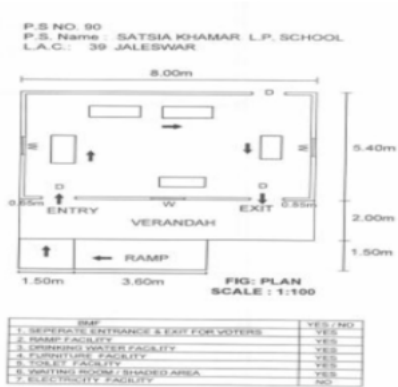

নিৰ্বাচক পঞ্জীয়ন বিষয়াৰ স্বাক্ষৰ

Nazri Naksha

Google Map View

Polling Station Building Front View

ভোটগ্ৰহন কেন্দ্ৰৰ সন্মুখৰ দৃশ্য

Cad View

Key MAP View

| | | | | | |
|--|--------------------------|---|--------------------------|--|--------------------------|
| 1 নাম : ৰূপশি বেগম স্বামীৰ নাম: নূৰ আলম ঘৰ নং : ১২ খ বয়স : 30 লিঙ্গ : মহিলা | HQQ0295634 ফটো উপলব্ধ | 2 নাম : মোয়না বেগম স্বামীৰ নাম: মইনুল হক ঘৰ নং : 47 বয়স : 24 লিঙ্গ : মহিলা | HQQ0428573 ফটো উপলব্ধ | 3 নাম : নজৰুল ইছলাম পিতাৰ নাম: আজায়েব উদ্দিন আইমোদ ঘৰ নং : ১১১ বয়স : 69 লিঙ্গ : পুৰুষ | HQQ7739288 ফটো উপলব্ধ |
| 4 নাম : আনোৱাৰা বেগম স্বামীৰ নাম: নজৰুল ইছলাম ঘৰ নং : ১১১ বয়স : 55 লিঙ্গ : মহিলা | HQQ7739299 ফটো উপলব্ধ | 5 নাম : আনিছাৰ ৰহমান পিতাৰ নাম: নজৰুল ইছলাম ঘৰ নং : ১১১ বয়স : 28 লিঙ্গ : পুৰুষ | HQQ0318758 ফটো উপলব্ধ | 6 নাম : আয়শা ছাদিকা পিতাৰ নাম: নজৰুল ইছলাম ঘৰ নং : ১১১ বয়স : 25 লিঙ্গ : মহিলা | HQQ0473769 ফটো উপলব্ধ |
| 7 নাম : সহিদা বেওৱা স্বামীৰ নাম: কোবাদ হোছেইন ঘৰ নং : ১১২ক বয়স : 62 লিঙ্গ : মহিলা | HQQ7739335 ফটো উপলব্ধ | 8 নাম : ছাইফুল ইছলাম পিতাৰ নাম: কোবাদ হোছেইন ঘৰ নং : ১১২গ বয়স : 44 লিঙ্গ : পুৰুষ | HQQ7739346 ফটো উপলব্ধ | 9 নাম : নূৰ আলোম মাতৃৰ নাম: সহিদা বেওৱা ঘৰ নং : ১১২ খ বয়স : 37 লিঙ্গ : পুৰুষ | HQQ7739324 ফটো উপলব্ধ |
| 10 নাম : লিপি খাতুন স্বামীৰ নাম: ছাইফুল ইছলাম ঘৰ নং : ১১২গ বয়স : 30 লিঙ্গ : মহিলা | HQQ7745064 ফটো উপলব্ধ | 11 নাম : আনোৱাৰা বেগম স্বামীৰ নাম: মইনুল হুছেইন ঘৰ নং : 113 বয়স : 41 লিঙ্গ : মহিলা | HQQ1567387 ফটো উপলব্ধ | 12 নাম : ছুৰ আলী পিতাৰ নাম: আলীমুদ্দিন সেখ ঘৰ নং : ১১৬ বয়স : 69 লিঙ্গ : পুৰুষ | HQQ7739448 ফটো উপলব্ধ |
| 13 নাম : কদবান বিবি স্বামীৰ নাম: ছুৰ আলী ঘৰ নং : ১১৬ বয়স : 57 লিঙ্গ : মহিলা | HQQ7739459 ফটো উপলব্ধ | 14 নাম : মফিজ উদ্দিন পিতাৰ নাম: ছুৰ আলী ঘৰ নং : ১১৬ বয়স : 34 লিঙ্গ : পুৰুষ | HQQ7739471 ফটো উপলব্ধ | 15 নাম : বেজিনা বেগম স্বামীৰ নাম: মফিজ উদ্দিন ঘৰ নং : ১১৬ বয়স : 30 লিঙ্গ : মহিলা | HQQ1473616 ফটো উপলব্ধ |
| 16 নাম : মফিকুৰ ৰহমান পিতাৰ নাম: ছুৰ আলী ঘৰ নং : ১১৬ বয়স : 27 লিঙ্গ : পুৰুষ | HQQ0154054 ফটো উপলব্ধ | 17 নাম : মহঃ এনামুল হক পিতাৰ নাম: ছুৰ আলী ঘৰ নং : ১১৬ বয়স : 23 লিঙ্গ : পুৰুষ | HQQ0411819 ফটো উপলব্ধ | 18 নাম : ছাবিদুল ৰহমান পিতাৰ নাম: ছুৰ আলী ঘৰ নং : ১১৬গ বয়স : 29 লিঙ্গ : পুৰুষ | HQQ0013847 ফটো উপলব্ধ |
| 19 নাম : আৰশিদা বেগম স্বামীৰ নাম: ছাবিদুল ৰহমান ঘৰ নং : ১১৬গ বয়স : 27 লিঙ্গ : মহিলা | HQQ0155390 ফটো উপলব্ধ | 20 নাম : কুদ্দুছ আলী পিতাৰ নাম: ছুৰ আলী ঘৰ নং : ১১৬ক বয়স : 39 লিঙ্গ : পুৰুষ | HQQ7739460 ফটো উপলব্ধ | 21 নাম : শাহানাৰা খাতুন স্বামীৰ নাম: কুদ্দুছ আলী ঘৰ নং : ১১৬ক বয়স : 31 লিঙ্গ : মহিলা | HQQ1473605 ফটো উপলব্ধ |
| 22 নাম : সাহাবানু বিবি স্বামীৰ নাম: দিল বহস ঘৰ নং : ১১৭ বয়স : 52 লিঙ্গ : মহিলা | HQQ7739493 ফটো উপলব্ধ | 23 নাম : কাসেমা বিবি স্বামীৰ নাম: কমিজুদ্দিন ঘৰ নং : ১১৯ বয়স : 56 লিঙ্গ : মহিলা | HQQ7739573 ফটো উপলব্ধ | 24 নাম : আব্দুছ ছালাম পিতাৰ নাম: কমিজুদ্দিন ঘৰ নং : ১১৯ বয়স : 29 লিঙ্গ : পুৰুষ | HQQ0191858 ফটো উপলব্ধ |
| 25 নাম : সহিনুৰ খাতুন মাতৃৰ নাম: ছুৰাত বেওৱা ঘৰ নং : ১২২ বয়স : 51 লিঙ্গ : মহিলা | HQQ7745746 ফটো উপলব্ধ | 26 নাম : জহিৰুল ইছলাম পিতাৰ নাম: নাল চান্দ ঘৰ নং : ১২২ বয়স : 32 লিঙ্গ : পুৰুষ | HQQ0482307 ফটো উপলব্ধ | 27 নাম : হালিমা খাতুন পিতাৰ নাম: নাল চান্দ ঘৰ নং : ১২২ বয়স : 30 লিঙ্গ : মহিলা | HQQ0482315 ফটো উপলব্ধ |
| 28 নাম : ফৰিদুল হক পিতাৰ নাম: আমিনুল হক ঘৰ নং : ১২৩ বয়স : 29 লিঙ্গ : পুৰুষ | HQQ0189175 ফটো উপলব্ধ | 29 নাম : শহিৰুল ইছলাম পিতাৰ নাম: আমিনুল হক ঘৰ নং : ১২৩ বয়স : 27 লিঙ্গ : পুৰুষ | HQQ0583674 ফটো উপলব্ধ | 30 নাম : শহিবুল ইছলাম পিতাৰ নাম: আমিনুল হক ঘৰ নং : ১২৩ বয়স : 23 লিঙ্গ : পুৰুষ | HQQ0410951 ফটো উপলব্ধ |