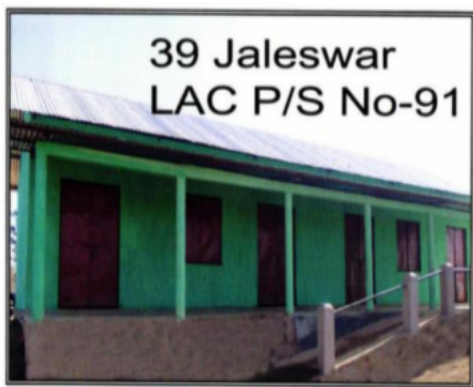

নিৰ্বাচক পঞ্জীয়ন বিষয়াৰ স্বাক্ষৰ

Nazri Naksha

Google Map View

Polling Station Building Front View

ভোটগ্ৰহন কেন্দ্ৰৰ সন্মুখৰ দৃশ্য

Cad View

Key MAP View

1 নাম : হচনা বেৰা স্বামীৰ নাম: মেৰাজ আলী সেখ ঘৰ নং : ১ বয়স : 72 লিঙ্গ : মহিলা	HQQ7834562 ফটো উপলব্ধ	2 নাম : অকতাৰ আলী পিতাৰ নাম: সাফাদ্দিন সেখ ঘৰ নং : ১ বয়স : 59 লিঙ্গ : পুৰুষ	HQQ7834595 ফটো উপলব্ধ	3 নাম : হসেন আলী পিতাৰ নাম: মেৰাজ আলী সেখ ঘৰ নং : ১ বয়স : 52 লিঙ্গ : পুৰুষ	HQQ7834573 ফটো উপলব্ধ
4 নাম : মৰিয়ম বিবি স্বামীৰ নাম: হাচেন আলী ঘৰ নং : ১ বয়স : 47 লিঙ্গ : মহিলা	HQQ7834619 ফটো উপলব্ধ	5 নাম : বকিবুল ইছলাম পিতাৰ নাম: আকতাৰ আলী ঘৰ নং : ১ বয়স : 29 লিঙ্গ : পুৰুষ	HQQ0000778 ফটো উপলব্ধ	6 নাম : মিজানুৰ ৰহমান পিতাৰ নাম: হাচেন আলী ঘৰ নং : ১ বয়স : 28 লিঙ্গ : পুৰুষ	HQQ0204867 ফটো উপলব্ধ
7 নাম : বিণা বেগম স্বামীৰ নাম: বকিবুল ইছলাম ঘৰ নং : ১ বয়স : 25 লিঙ্গ : মহিলা	HQQ0432559 ফটো উপলব্ধ	8 নাম : সোপিকুল ইছলাম পিতাৰ নাম: আফতাৰ আলী ঘৰ নং : 1 বয়স : 22 লিঙ্গ : পুৰুষ	JUU0098988 ফটো উপলব্ধ	9 নাম : নাৰজিনা বেগম পিতাৰ নাম: হাচেন আলী ঘৰ নং : 1 বয়স : 21 লিঙ্গ : মহিলা	HQQ1482975 ফটো উপলব্ধ
10 নাম : হোসেন আলী পিতাৰ নাম: মেৰাজ আলী সেখ ঘৰ নং : ১ক বয়স : 50 লিঙ্গ : পুৰুষ	HQQ7834584 ফটো উপলব্ধ	11 নাম : আফৰুজা বিবি স্বামীৰ নাম: হোসেন আলী ঘৰ নং : ১ক বয়স : 41 লিঙ্গ : মহিলা	HQQ7834620 ফটো উপলব্ধ	12 নাম : আফেল উদ্দিন আহমেদ পিতাৰ নাম: হোসেন আলী ঘৰ নং : 1ক বয়স : 21 লিঙ্গ : পুৰুষ	JUU0131755 ফটো উপলব্ধ
13 নাম : আবু ছিদ্দিক পিতাৰ নাম: নুৰ হক ঘৰ নং : ২ বয়স : 55 লিঙ্গ : পুৰুষ	HQQ7834664 ফটো উপলব্ধ	14 নাম : সাহেবা খাতুন স্বামীৰ নাম: আবু ছিদ্দিক ঘৰ নং : ২ বয়স : 49 লিঙ্গ : মহিলা	HQQ7834675 ফটো উপলব্ধ	15 নাম : সহিদুল ইছলাম পিতাৰ নাম: আবু ছিদ্দিক ঘৰ নং : ২ বয়স : 28 লিঙ্গ : পুৰুষ	HQQ0169052 ফটো উপলব্ধ
16 নাম : আয়জাল হক পিতাৰ নাম: নুৰ হক ঘৰ নং : ২ক বয়স : 56 লিঙ্গ : পুৰুষ	HQQ7834642 ফটো উপলব্ধ	17 নাম : ছলেমা খাতুন স্বামীৰ নাম: আয়জাল হক ঘৰ নং : ২ক বয়স : 53 লিঙ্গ : মহিলা	HQQ7834653 ফটো উপলব্ধ	18 নাম : ৰুনফা খাতুন পিতাৰ নাম: আয়জাল হক ঘৰ নং : ২ক বয়স : 22 লিঙ্গ : মহিলা	HQQ1612258 ফটো উপলব্ধ
19 নাম : ছলেমান হক পিতাৰ নাম: আয়জাল হক ঘৰ নং : ২ক বয়স : 20 লিঙ্গ : পুৰুষ	JUU0094680 ফটো উপলব্ধ	20 নাম : আবু বক্কৰ পিতাৰ নাম: নুৰ হক ঘৰ নং : ২খ বয়স : 45 লিঙ্গ : পুৰুষ	HQQ7834686 ফটো উপলব্ধ	21 নাম : ফজিলা বিবি স্বামীৰ নাম: আবু বক্কৰ ঘৰ নং : ২খ বয়স : 41 লিঙ্গ : মহিলা	HQQ7834697 ফটো উপলব্ধ
22 নাম : আফজাল হক পিতাৰ নাম: নুৰ হক ঘৰ নং : ৩ বয়স : 63 লিঙ্গ : পুৰুষ	HQQ7834700 ফটো উপলব্ধ	23 নাম : পিয়াৰা বিবি স্বামীৰ নাম: আফজাল হক ঘৰ নং : ৩ বয়স : 54 লিঙ্গ : মহিলা	HQQ7834711 ফটো উপলব্ধ	24 নাম : জাকিৰ হুছেইন পিতাৰ নাম: আফজাল হক ঘৰ নং : ৩ বয়স : 37 লিঙ্গ : পুৰুষ	HQQ7834722 ফটো উপলব্ধ
25 নাম : ৰুমি খাতুন বিবি স্বামীৰ নাম: জাকিৰ হুছেইন ঘৰ নং : ৩ বয়স : 36 লিঙ্গ : মহিলা	HQQ7834733 ফটো উপলব্ধ	26 নাম : আনজু খাতুন পিতাৰ নাম: আফজাল হক ঘৰ নং : ৩ বয়স : 31 লিঙ্গ : মহিলা	HQQ0089425 ফটো উপলব্ধ	27 নাম : জিয়াদুৰ ৰহমান পিতাৰ নাম: আফজাল হক ঘৰ নং : ৩ বয়স : 28 লিঙ্গ : পুৰুষ	HQQ0169433 ফটো উপলব্ধ
28 নাম : আৰ্শাফুল হক পিতাৰ নাম: আব্দুল হক ঘৰ নং : ৪ বয়স : 29 লিঙ্গ : পুৰুষ	HQQ0169482 ফটো উপলব্ধ	29 নাম : আজিনুৰ ৰহমান পিতাৰ নাম: আব্দুল হক ঘৰ নং : ৪ক বয়স : 35 লিঙ্গ : পুৰুষ	HQQ7848057 ফটো উপলব্ধ	30 নাম : ছুপিয়া খাতুন স্বামীৰ নাম: আজিনুৰ ৰহমান ঘৰ নং : ৪ক বয়স : 30 লিঙ্গ : মহিলা	HQQ1439389 ফটো উপলব্ধ