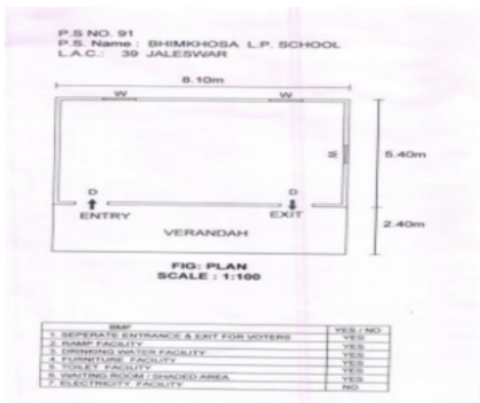

নিৰ্বাচক পঞ্জীয়ন বিষয়াৰ স্বাক্ষৰ

Nazri Naksha

Google Map View

Polling Station Building Front View

ভোটগ্ৰহন কেন্দ্ৰৰ সন্মুখৰ দৃশ্য

Cad View

Key MAP View

1 নাম : হচনা বেৰা স্বামীৰ নাম: মেৰাজ আলী সেখ ঘৰ নং : ১ বয়স : 72 লিঙ্গ : মহিলা	HQQ7834562 ফটো উপলব্ধ	2 নাম : অকতাৰ আলী পিতাৰ নাম: সাফাদ্দিন সেখ ঘৰ নং : ১ বয়স : 59 লিঙ্গ : পুৰুষ	HQQ7834595 ফটো উপলব্ধ	3 নাম : হসেন আলী পিতাৰ নাম: মেৰাজ আলী সেখ ঘৰ নং : ১ বয়স : 52 লিঙ্গ : পুৰুষ	HQQ7834573 ফটো উপলব্ধ
4 নাম : মৰিয়ম বিবি স্বামীৰ নাম: হাচেন আলী ঘৰ নং : ১ বয়স : 47 লিঙ্গ : মহিলা	HQQ7834619 ফটো উপলব্ধ	5 নাম : বকিবুল ইছলাম পিতাৰ নাম: আকতাৰ আলী ঘৰ নং : ১ বয়স : 29 লিঙ্গ : পুৰুষ	HQQ0000778 ফটো উপলব্ধ	6 নাম : মিজানুৰ ৰহমান পিতাৰ নাম: হাচেন আলী ঘৰ নং : ১ বয়স : 28 লিঙ্গ : পুৰুষ	HQQ0204867 ফটো উপলব্ধ
7 নাম : বিণা বেগম স্বামীৰ নাম: বকিবুল ইছলাম ঘৰ নং : ১ বয়স : 25 লিঙ্গ : মহিলা	HQQ0432559 ফটো উপলব্ধ	8 নাম : সোপিকুল ইছলাম পিতাৰ নাম: আফতাৰ আলী ঘৰ নং : 1 বয়স : 22 লিঙ্গ : পুৰুষ	JUU0098988 ফটো উপলব্ধ	9 নাম : নাৰজিনা বেগম পিতাৰ নাম: হাচেন আলী ঘৰ নং : 1 বয়স : 21 লিঙ্গ : মহিলা	HQQ1482975 ফটো উপলব্ধ
10 নাম : হোসেন আলী পিতাৰ নাম: মেৰাজ আলী সেখ ঘৰ নং : ১ক বয়স : 50 লিঙ্গ : পুৰুষ	HQQ7834584 ফটো উপলব্ধ	11 নাম : আফৰুজা বিবি স্বামীৰ নাম: হোসেন আলী ঘৰ নং : ১ক বয়স : 41 লিঙ্গ : মহিলা	HQQ7834620 ফটো উপলব্ধ	12 নাম : আফেল উদ্দিন আহমেদ পিতাৰ নাম: হোসেন আলী ঘৰ নং : 1ক বয়স : 21 লিঙ্গ : পুৰুষ	JUU0131755 ফটো উপলব্ধ
13 নাম : আবু ছিদ্দিক পিতাৰ নাম: নুৰ হক ঘৰ নং : ২ বয়স : 55 লিঙ্গ : পুৰুষ	HQQ7834664 ফটো উপলব্ধ	14 নাম : সাহেবা খাতুন স্বামীৰ নাম: আবু ছিদ্দিক ঘৰ নং : ২ বয়স : 49 লিঙ্গ : মহিলা	HQQ7834675 ফটো উপলব্ধ	15 নাম : সহিদুল ইছলাম পিতাৰ নাম: আবু ছিদ্দিক ঘৰ নং : ২ বয়স : 28 লিঙ্গ : পুৰুষ	HQQ0169052 ফটো উপলব্ধ
16 নাম : আয়জাল হক পিতাৰ নাম: নুৰ হক ঘৰ নং : ২ক বয়স : 56 লিঙ্গ : পুৰুষ	HQQ7834642 ফটো উপলব্ধ	17 নাম : ছলেমা খাতুন স্বামীৰ নাম: আয়জাল হক ঘৰ নং : ২ক বয়স : 53 লিঙ্গ : মহিলা	HQQ7834653 ফটো উপলব্ধ	18 নাম : ৰুনফা খাতুন পিতাৰ নাম: আয়জাল হক ঘৰ নং : ২ক বয়স : 22 লিঙ্গ : মহিলা	HQQ1612258 ফটো উপলব্ধ
19 নাম : ছলেমান হক পিতাৰ নাম: আয়জাল হক ঘৰ নং : ২ক বয়স : 20 লিঙ্গ : পুৰুষ	JUU0094680 ফটো উপলব্ধ	20 নাম : আবু বক্কৰ পিতাৰ নাম: নুৰ হক ঘৰ নং : ২খ বয়স : 45 লিঙ্গ : পুৰুষ	HQQ7834686 ফটো উপলব্ধ	21 নাম : ফজিলা বিবি স্বামীৰ নাম: আবু বক্কৰ ঘৰ নং : ২খ বয়স : 41 লিঙ্গ : মহিলা	HQQ7834697 ফটো উপলব্ধ
22 নাম : আফজাল হক পিতাৰ নাম: নুৰ হক ঘৰ নং : ৩ বয়স : 63 লিঙ্গ : পুৰুষ	HQQ7834700 ফটো উপলব্ধ	23 নাম : পিয়াৰা বিবি স্বামীৰ নাম: আফজাল হক ঘৰ নং : ৩ বয়স : 54 লিঙ্গ : মহিলা	HQQ7834711 ফটো উপলব্ধ	24 নাম : জাকিৰ হুছেইন পিতাৰ নাম: আফজাল হক ঘৰ নং : ৩ বয়স : 37 লিঙ্গ : পুৰুষ	HQQ7834722 ফটো উপলব্ধ
25 নাম : ৰুমি খাতুন বিবি স্বামীৰ নাম: জাকিৰ হুছেইন ঘৰ নং : ৩ বয়স : 36 লিঙ্গ : মহিলা	HQQ7834733 ফটো উপলব্ধ	26 নাম : আনজু খাতুন পিতাৰ নাম: আফজাল হক ঘৰ নং : ৩ বয়স : 31 লিঙ্গ : মহিলা	HQQ0089425 ফটো উপলব্ধ	27 নাম : জিয়াদুৰ ৰহমান পিতাৰ নাম: আফজাল হক ঘৰ নং : ৩ বয়স : 28 লিঙ্গ : পুৰুষ	HQQ0169433 ফটো উপলব্ধ
28 নাম : আৰ্শাফুল হক পিতাৰ নাম: আব্দুল হক ঘৰ নং : ৪ বয়স : 29 লিঙ্গ : পুৰুষ	HQQ0169482 ফটো উপলব্ধ	29 নাম : আজিনুৰ ৰহমান পিতাৰ নাম: আব্দুল হক ঘৰ নং : ৪ক বয়স : 35 লিঙ্গ : পুৰুষ	HQQ7848057 ফটো উপলব্ধ	30 নাম : ছুপিয়া খাতুন স্বামীৰ নাম: আজিনুৰ ৰহমান ঘৰ নং : ৪ক বয়স : 30 লিঙ্গ : মহিলা	HQQ1439389 ফটো উপলব্ধ