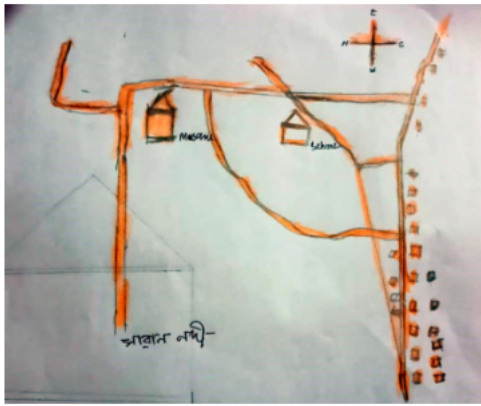

নিৰ্বাচক পঞ্জীয়ন বিষয়াৰ স্বাক্ষৰ

Nazri Naksha

Google Map View

Polling Station Building Front View

ভোটগ্ৰহন কেন্দ্ৰৰ সন্মুখৰ দৃশ্য

Cad View

Key MAP View

1 নাম : আব্দুল লতিফ পিতাৰ নাম: হাচেন আলী ঘৰ নং : ৮২ বয়স : 61 লিঙ্গ : পুৰুষ	HQQ7838553 ফটো উপলব্ধ	2 নাম : ছফিকুল ইছলাম আহমেদ পিতাৰ নাম: ছেয়দ আলী ঘৰ নং : ৮৩ বয়স : 48 লিঙ্গ : পুৰুষ	HQQ7838575 ফটো উপলব্ধ	3 নাম : মাছুমা বেগম স্বামীৰ নাম: ছফিকুল ইছলাম আহমেদ ঘৰ নং : ৮৩ বয়স : 41 লিঙ্গ : মহিলা	HQQ7838600 ফটো উপলব্ধ
4 নাম : সবিতা বেগম পিতাৰ নাম: ছেয়দ আলী ঘৰ নং : ৮৩ বয়স : 40 লিঙ্গ : মহিলা	HQQ7838586 ফটো উপলব্ধ	5 নাম : ছেলিম ছানোৱাজ আহমেদ পিতাৰ নাম: ছেয়দ আলী ঘৰ নং : ৮৩ বয়স : 39 লিঙ্গ : পুৰুষ	HQQ7838597 ফটো উপলব্ধ	6 নাম : শিৰিনা খাতুন পিতাৰ নাম: ছেয়দ আলী ঘৰ নং : ৮৩ বয়স : 32 লিঙ্গ : মহিলা	HQQ7838622 ফটো উপলব্ধ
7 নাম : মামুনি ইয়েছমিন আহমেদ স্বামীৰ নাম: ছেলিম ছানোৱাজ আহমেদ ঘৰ নং : ৮৩ বয়স : 28 লিঙ্গ : মহিলা	HQQ0344853 ফটো উপলব্ধ	8 নাম : মিছবাহ উল আহমেদ পিতাৰ নাম: ছফিকুল ইছলাম আহমেদ ঘৰ নং : 83 বয়স : 19 লিঙ্গ : পুৰুষ	JUU0204149 ফটো উপলব্ধ	9 নাম : ইমান আলী পিতাৰ নাম: আফচাৰ আলী ঘৰ নং : ৮৪ বয়স : 62 লিঙ্গ : পুৰুষ	HQQ7838633 ফটো উপলব্ধ
10 নাম : ফুৰফুৰী বিবি স্বামীৰ নাম: ইমান আলী ঘৰ নং : ৮৪ বয়স : 58 লিঙ্গ : মহিলা	HQQ7838644 ফটো উপলব্ধ	11 নাম : মিৰ হুছেইন আহমেদ পিতাৰ নাম: ইমান আলী ঘৰ নং : ৮৪ বয়স : 27 লিঙ্গ : পুৰুষ	HQQ0163154 ফটো উপলব্ধ	12 নাম : ফুল হোছেন পিতাৰ নাম: ইমান আলী ঘৰ নং : ৮৫ বয়স : 36 লিঙ্গ : পুৰুষ	HQQ7838655 ফটো উপলব্ধ
13 নাম : নূৰ নেহাৰ বেগম স্বামীৰ নাম: ফুল হোছেন ঘৰ নং : ৮৫ বয়স : 27 লিঙ্গ : মহিলা	HQQ0169920 ফটো উপলব্ধ	14 নাম : আব্দুল ওয়াহাব আলী পিতাৰ নাম: আফচাৰ আলী ঘৰ নং : ৮৬ বয়স : 58 লিঙ্গ : পুৰুষ	HQQ7838699 ফটো উপলব্ধ	15 নাম : মফজা বিবি স্বামীৰ নাম: আব্দুল ওয়াহাব আলী ঘৰ নং : ৮৬ বয়স : 52 লিঙ্গ : মহিলা	HQQ7838702 ফটো উপলব্ধ
16 নাম : মাহাবুল হক পিতাৰ নাম: আব্দুল ওয়াহাব আলী ঘৰ নং : ৮৬ বয়স : 27 লিঙ্গ : পুৰুষ	HQQ0291096 ফটো উপলব্ধ	17 নাম : মোক্কেদা বেগম স্বামীৰ নাম: জাহিনুৰ ইছলাম ঘৰ নং : 86 বয়স : 25 লিঙ্গ : মহিলা	HQQ0415711 ফটো উপলব্ধ	18 নাম : মুকল হক পিতাৰ নাম: আব্দুল ওয়াহাব আলী ঘৰ নং : 86 বয়স : 24 লিঙ্গ : পুৰুষ	HQQ0420620 ফটো উপলব্ধ
19 নাম : বুবল হক পিতাৰ নাম: আব্দুল ওয়াহাব আলী ঘৰ নং : 86 বয়স : 24 লিঙ্গ : পুৰুষ	HQQ0420653 ফটো উপলব্ধ	20 নাম : হবিবুল্লাহ ইছলাম অন্যান্য: আব্দুল ওয়াহাব আলী ঘৰ নং : 86 বয়স : 24 লিঙ্গ : পুৰুষ	HQQ0428565 ফটো উপলব্ধ	21 নাম : বাবল হক পিতাৰ নাম: আব্দুল ওয়াহাব আলী ঘৰ নং : 86 বয়স : 21 লিঙ্গ : পুৰুষ	JUU0209783 ফটো উপলব্ধ
22 নাম : আব্দুল আউয়াল হক পিতাৰ নাম: আফচাৰ আলী ঘৰ নং : ৮৭ বয়স : 64 লিঙ্গ : পুৰুষ	HQQ7838713 ফটো উপলব্ধ	23 নাম : অমিলা বিবি স্বামীৰ নাম: আব্দুল আৱাল হক ঘৰ নং : ৮৭ বয়স : 40 লিঙ্গ : মহিলা	HQQ7838724 ফটো উপলব্ধ	24 নাম : ছায়াদ আলী পিতাৰ নাম: আব্দুল আউৱাল ঘৰ নং : ৮৭ বয়স : 32 লিঙ্গ : পুৰুষ	HQQ7848251 ফটো উপলব্ধ
25 নাম : ছাদ্দাম হোছেন পিতাৰ নাম: আব্দুল আউৱাল হক ঘৰ নং : ৮৭ বয়স : 29 লিঙ্গ : পুৰুষ	HQQ0165852 ফটো উপলব্ধ	26 নাম : খাতিফুল সেখ পিতাৰ নাম: নূৰুল হক ঘৰ নং : 87 ক বয়স : 39 লিঙ্গ : পুৰুষ	CBJ9037085 ফটো উপলব্ধ	27 নাম : আকলিমা বেগম পিতাৰ নাম: আব্দুল আউৱাল ঘৰ নং : 87 ক বয়স : 33 লিঙ্গ : মহিলা	HQQ7848240 ফটো উপলব্ধ
28 নাম : জৰফুল বিবি স্বামীৰ নাম: আব্দুল ছাত্তাৰ ঘৰ নং : ৮৮ বয়স : 72 লিঙ্গ : মহিলা	HQQ7838735 ফটো উপলব্ধ	29 নাম : নবী হোচেন পিতাৰ নাম: আব্দুল ছাত্তাৰ ঘৰ নং : ৮৮ বয়স : 40 লিঙ্গ : পুৰুষ	HQQ7838746 ফটো উপলব্ধ	30 নাম : মোকলেছা খাতুন স্বামীৰ নাম: নাবি হোসেন ঘৰ নং : 88 বয়স : 24 লিঙ্গ : মহিলা	HQQ1611219 ফটো উপলব্ধ