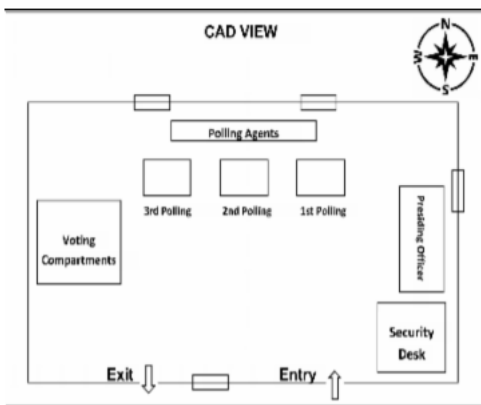

নিৰ্বাচক পঞ্জীয়ন বিষয়াৰ স্বাক্ষৰ

Nazri Naksha

Google Map View

Polling Station Building Front View

ভোটগ্ৰহন কেন্দ্ৰৰ সন্মুখৰ দৃশ্য

Cad View

Key MAP View

1 নাম : আব্দুল লতিফ পিতাৰ নাম: হাচেন আলী ঘৰ নং : ৮২ বয়স : 61 লিঙ্গ : পুৰুষ	HQQ7838553 ফটো উপলব্ধ	2 নাম : ছফিকুল ইছলাম আহমেদ পিতাৰ নাম: ছেয়দ আলী ঘৰ নং : ৮৩ বয়স : 48 লিঙ্গ : পুৰুষ	HQQ7838575 ফটো উপলব্ধ	3 নাম : মাছুমা বেগম স্বামীৰ নাম: ছফিকুল ইছলাম আহমেদ ঘৰ নং : ৮৩ বয়স : 41 লিঙ্গ : মহিলা	HQQ7838600 ফটো উপলব্ধ
4 নাম : সবিতা বেগম পিতাৰ নাম: ছেয়দ আলী ঘৰ নং : ৮৩ বয়স : 40 লিঙ্গ : মহিলা	HQQ7838586 ফটো উপলব্ধ	5 নাম : ছেলিম ছানোৱাজ আহমেদ পিতাৰ নাম: ছেয়দ আলী ঘৰ নং : ৮৩ বয়স : 39 লিঙ্গ : পুৰুষ	HQQ7838597 ফটো উপলব্ধ	6 নাম : শিৰিনা খাতুন পিতাৰ নাম: ছেয়দ আলী ঘৰ নং : ৮৩ বয়স : 32 লিঙ্গ : মহিলা	HQQ7838622 ফটো উপলব্ধ
7 নাম : মামুনি ইয়েছমিন আহমেদ স্বামীৰ নাম: ছেলিম ছানোৱাজ আহমেদ ঘৰ নং : ৮৩ বয়স : 28 লিঙ্গ : মহিলা	HQQ0344853 ফটো উপলব্ধ	8 নাম : মিছবাহ উল আহমেদ পিতাৰ নাম: ছফিকুল ইছলাম আহমেদ ঘৰ নং : 83 বয়স : 19 লিঙ্গ : পুৰুষ	JUU0204149 ফটো উপলব্ধ	9 নাম : ইমান আলী পিতাৰ নাম: আফচাৰ আলী ঘৰ নং : ৮৪ বয়স : 62 লিঙ্গ : পুৰুষ	HQQ7838633 ফটো উপলব্ধ
10 নাম : ফুৰফুৰী বিবি স্বামীৰ নাম: ইমান আলী ঘৰ নং : ৮৪ বয়স : 58 লিঙ্গ : মহিলা	HQQ7838644 ফটো উপলব্ধ	11 নাম : মিৰ হুছেইন আহমেদ পিতাৰ নাম: ইমান আলী ঘৰ নং : ৮৪ বয়স : 27 লিঙ্গ : পুৰুষ	HQQ0163154 ফটো উপলব্ধ	12 নাম : ফুল হোছেন পিতাৰ নাম: ইমান আলী ঘৰ নং : ৮৫ বয়স : 36 লিঙ্গ : পুৰুষ	HQQ7838655 ফটো উপলব্ধ
13 নাম : নূৰ নেহাৰ বেগম স্বামীৰ নাম: ফুল হোছেন ঘৰ নং : ৮৫ বয়স : 27 লিঙ্গ : মহিলা	HQQ0169920 ফটো উপলব্ধ	14 নাম : আব্দুল ওয়াহাব আলী পিতাৰ নাম: আফচাৰ আলী ঘৰ নং : ৮৬ বয়স : 58 লিঙ্গ : পুৰুষ	HQQ7838699 ফটো উপলব্ধ	15 নাম : মফজা বিবি স্বামীৰ নাম: আব্দুল ওয়াহাব আলী ঘৰ নং : ৮৬ বয়স : 52 লিঙ্গ : মহিলা	HQQ7838702 ফটো উপলব্ধ
16 নাম : মাহাবুল হক পিতাৰ নাম: আব্দুল ওয়াহাব আলী ঘৰ নং : ৮৬ বয়স : 27 লিঙ্গ : পুৰুষ	HQQ0291096 ফটো উপলব্ধ	17 নাম : মোক্কেদা বেগম স্বামীৰ নাম: জাহিনুৰ ইছলাম ঘৰ নং : 86 বয়স : 25 লিঙ্গ : মহিলা	HQQ0415711 ফটো উপলব্ধ	18 নাম : মুকল হক পিতাৰ নাম: আব্দুল ওয়াহাব আলী ঘৰ নং : 86 বয়স : 24 লিঙ্গ : পুৰুষ	HQQ0420620 ফটো উপলব্ধ
19 নাম : বুবল হক পিতাৰ নাম: আব্দুল ওয়াহাব আলী ঘৰ নং : 86 বয়স : 24 লিঙ্গ : পুৰুষ	HQQ0420653 ফটো উপলব্ধ	20 নাম : হবিবুল্লাহ ইছলাম অন্যান্য: আব্দুল ওয়াহাব আলী ঘৰ নং : 86 বয়স : 24 লিঙ্গ : পুৰুষ	HQQ0428565 ফটো উপলব্ধ	21 নাম : বাবল হক পিতাৰ নাম: আব্দুল ওয়াহাব আলী ঘৰ নং : 86 বয়স : 21 লিঙ্গ : পুৰুষ	JUU0209783 ফটো উপলব্ধ
22 নাম : আব্দুল আউয়াল হক পিতাৰ নাম: আফচাৰ আলী ঘৰ নং : ৮৭ বয়স : 64 লিঙ্গ : পুৰুষ	HQQ7838713 ফটো উপলব্ধ	23 নাম : অমিলা বিবি স্বামীৰ নাম: আব্দুল আৱাল হক ঘৰ নং : ৮৭ বয়স : 40 লিঙ্গ : মহিলা	HQQ7838724 ফটো উপলব্ধ	24 নাম : ছায়াদ আলী পিতাৰ নাম: আব্দুল আউৱাল ঘৰ নং : ৮৭ বয়স : 32 লিঙ্গ : পুৰুষ	HQQ7848251 ফটো উপলব্ধ
25 নাম : ছাদ্দাম হোছেন পিতাৰ নাম: আব্দুল আউৱাল হক ঘৰ নং : ৮৭ বয়স : 29 লিঙ্গ : পুৰুষ	HQQ0165852 ফটো উপলব্ধ	26 নাম : খাতিফুল সেখ পিতাৰ নাম: নূৰুল হক ঘৰ নং : 87 ক বয়স : 39 লিঙ্গ : পুৰুষ	CBJ9037085 ফটো উপলব্ধ	27 নাম : আকলিমা বেগম পিতাৰ নাম: আব্দুল আউৱাল ঘৰ নং : 87 ক বয়স : 33 লিঙ্গ : মহিলা	HQQ7848240 ফটো উপলব্ধ
28 নাম : জৰফুল বিবি স্বামীৰ নাম: আব্দুল ছাত্তাৰ ঘৰ নং : ৮৮ বয়স : 72 লিঙ্গ : মহিলা	HQQ7838735 ফটো উপলব্ধ	29 নাম : নবী হোচেন পিতাৰ নাম: আব্দুল ছাত্তাৰ ঘৰ নং : ৮৮ বয়স : 40 লিঙ্গ : পুৰুষ	HQQ7838746 ফটো উপলব্ধ	30 নাম : মোকলেছা খাতুন স্বামীৰ নাম: নাবি হোসেন ঘৰ নং : 88 বয়স : 24 লিঙ্গ : মহিলা	HQQ1611219 ফটো উপলব্ধ