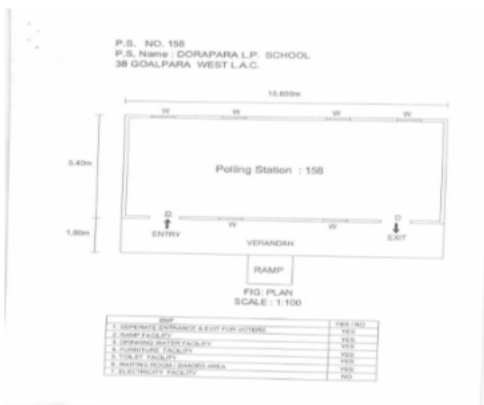

নিৰ্বাচক পঞ্জীয়ন বিষয়াৰ স্বাক্ষৰ

Nazri Naksha

Google Map View

Polling Station Building Front View

ভোটগ্ৰহন কেন্দ্ৰৰ সন্মুখৰ দৃশ্য

Cad View

Key MAP View

বিধানসভা সমষ্টিৰ নম্বৰ আৰু নাম : 12-জলেখৰ
অংশৰ নম্বৰ আৰু নাম : 1-হৰিপুৰ কাৰাইখোৱা (ক)