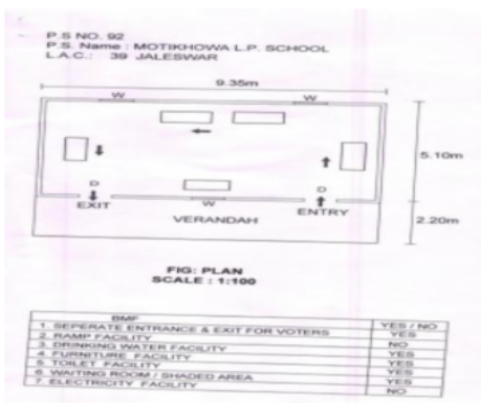

নিৰ্বাচক পঞ্জীয়ন বিষয়াৰ স্বাক্ষৰ

Nazri Naksha

Google Map View

Polling Station Building Front View

ভোটগ্ৰহন কেন্দ্ৰৰ সন্মুখৰ দৃশ্য

Cad View

Key MAP View

1 নাম : জাহানাবা খাতুন স্বামীৰ নাম : জাফৰুল ইছলাম ঘৰ নং : ১০ বয়স : 30 লিঙ্গ : মহিলা	HQQ0176149 ফটো উপলব্ধ	2 নাম : মফিদা পাৰবিন স্বামীৰ নাম : ছপিকুল ইছলাম ঘৰ নং : 109 ক বয়স : 20 লিঙ্গ : মহিলা	JUU0069377 ফটো উপলব্ধ	3 নাম : ছপিকুল ইছলাম পিতাৰ নাম : ফজলুৰ ৰহমান ঘৰ নং : ১০৯ক বয়স : 29 লিঙ্গ : পুৰুষ	HQQ0170092 ফটো উপলব্ধ
4 নাম : ৰেজাউল হক পিতাৰ নাম : আলম হক ঘৰ নং : 174 ক বয়স : 22 লিঙ্গ : পুৰুষ	HQQ1499490 ফটো উপলব্ধ	5 নাম : ইত্তাজ আলী পিতাৰ নাম : নিদু সেখ ঘৰ নং : ১৮৫ বয়স : 59 লিঙ্গ : পুৰুষ	HQQ7842504 ফটো উপলব্ধ	6 নাম : ৰমজান আলী পিতাৰ নাম : ইত্তাজ আলী ঘৰ নং : 185 বয়স : 21 লিঙ্গ : পুৰুষ	HQQ1499516 ফটো উপলব্ধ
7 নাম : ছায়না আক্তাৰ স্বামীৰ নাম : ৰমজান আলী ঘৰ নং : ১৮৫ বয়স : 20 লিঙ্গ : মহিলা	JUU0207779 ফটো উপলব্ধ	8 নাম : ৰবিয়াল হক পিতাৰ নাম : ইত্তাজ আলী ঘৰ নং : 185 বয়স : 19 লিঙ্গ : পুৰুষ	JUU0211078 ফটো উপলব্ধ	9 নাম : জহৰ আলী পিতাৰ নাম : আজিম উদ্দীন ঘৰ নং : 185 ক বয়স : 63 লিঙ্গ : পুৰুষ	HQQ5535900 ফটো উপলব্ধ
10 নাম : লাল ভান স্বামীৰ নাম : জহৰ আলী ঘৰ নং : 185 ক বয়স : 59 লিঙ্গ : মহিলা	HQQ5535911 ফটো উপলব্ধ	11 নাম : আকবৰ আলী পিতাৰ নাম : নাটচান সেখ ঘৰ নং : 185 ক বয়স : 45 লিঙ্গ : পুৰুষ	HQQ7435601 ফটো উপলব্ধ	# 12 নাম : জহুৰা খাতুন স্বামীৰ নাম : আকবৰ আলী ঘৰ নং : 185 ক বয়স : 39 লিঙ্গ : মহিলা	HQQ7435612 ফটো উপলব্ধ
13 নাম : আহিনৰ ইছলাম পিতাৰ নাম : জহৰ আলী ঘৰ নং : 185 ক বয়স : 22 লিঙ্গ : পুৰুষ	HQQ1611193 ফটো উপলব্ধ	14 নাম : জহুৰুল হক পিতাৰ নাম : জহৰ আলী ঘৰ নং : ১৮৫ক বয়স : 30 লিঙ্গ : পুৰুষ	HQQ0170712 ফটো উপলব্ধ	15 নাম : আখিৰা খাতুন স্বামীৰ নাম : জহুৰুল হক ঘৰ নং : 185 ক বয়স : 26 লিঙ্গ : মহিলা	HQQ0421651 ফটো উপলব্ধ
16 নাম : সাহানৰ ইছলাম পিতাৰ নাম : জহৰ আলী ঘৰ নং : ১৮৫ ক বয়স : 24 লিঙ্গ : পুৰুষ	HQQ0421743 ফটো উপলব্ধ	17 নাম : হজৰত আলী পিতাৰ নাম : নজৰ আলী সেখ ঘৰ নং : ১৯০ বয়স : 65 লিঙ্গ : পুৰুষ	HQQ7842548 ফটো উপলব্ধ	18 নাম : ৰমেলা বিবি স্বামীৰ নাম : জহৰ আলী ঘৰ নং : ১৯০ বয়স : 42 লিঙ্গ : মহিলা	HQQ1439776 ফটো উপলব্ধ
19 নাম : আছমা খাতুন স্বামীৰ নাম : মজিবৰ ৰহমান ঘৰ নং : ১৯০ বয়স : 35 লিঙ্গ : মহিলা	HQQ7842582 ফটো উপলব্ধ	20 নাম : ৰফিকুল পিতাৰ নাম : হজৰত আলী ঘৰ নং : ১৯০ বয়স : 27 লিঙ্গ : পুৰুষ	HQQ0233726 ফটো উপলব্ধ	21 নাম : ৰহিমা খাতুন স্বামীৰ নাম : ৰফিকুল ঘৰ নং : 190 বয়স : 21 লিঙ্গ : মহিলা	JUU0087544 ফটো উপলব্ধ
22 নাম : ছামিয়া খাতুন পিতাৰ নাম : আখিৰ আলী ঘৰ নং : ১৯০ক বয়স : 31 লিঙ্গ : মহিলা	HQQ0170753 ফটো উপলব্ধ	23 নাম : মহিবুল হক পিতাৰ নাম : হজৰত আলী ঘৰ নং : ১৯০খ বয়স : 30 লিঙ্গ : পুৰুষ	HQQ0054197 ফটো উপলব্ধ	24 নাম : মৰ্জিনা খাতুন স্বামীৰ নাম : মহিবুল হক ঘৰ নং : ১৯০খ বয়স : 29 লিঙ্গ : মহিলা	HQQ0175596 ফটো উপলব্ধ
25 নাম : ৰূপজান বিবি স্বামীৰ নাম : আখিৰ আলী ঘৰ নং : ১৯০ক বয়স : 78 লিঙ্গ : মহিলা	HQQ7842606 ফটো উপলব্ধ	26 নাম : জহৰ আলী পিতাৰ নাম : আখিৰ আলী ঘৰ নং : ১৯০ক বয়স : 45 লিঙ্গ : পুৰুষ	HQQ7842617 ফটো উপলব্ধ	27 নাম : হায়েত আলী পিতাৰ নাম : ৰাইজুদ্দিন ঘৰ নং : ১৯১ বয়স : 65 লিঙ্গ : পুৰুষ	HQQ7842639 ফটো উপলব্ধ
28 নাম : ৰাবিয়া বিবি স্বামীৰ নাম : হায়েত আলী ঘৰ নং : ১৯১ বয়স : 57 লিঙ্গ : মহিলা	HQQ7842640 ফটো উপলব্ধ	29 নাম : মাজেদা খাতুন স্বামীৰ নাম : মো. ৰহিম বাদসা ঘৰ নং : ১৯১ বয়স : 31 লিঙ্গ : মহিলা	HQQ0233817 ফটো উপলব্ধ	30 নাম : ৰহিম বাদশা পিতাৰ নাম : হায়েত আলী ঘৰ নং : ১৯১ বয়স : 30 লিঙ্গ : পুৰুষ	HQQ7848477 ফটো উপলব্ধ