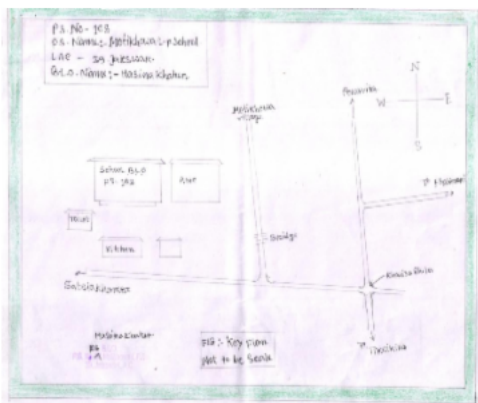

Nazri Naksha