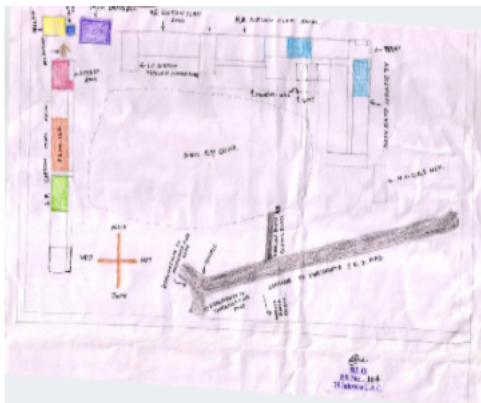

Nazri Naksha