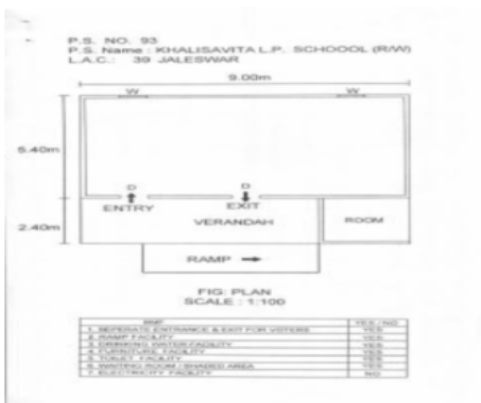

নিৰ্বাচক পঞ্জীয়ন বিষয়াৰ স্বাক্ষৰ

Nazri Naksha

Google Map View

Polling Station Building Front View

ভোটগ্ৰহন কেন্দ্ৰৰ সন্মুখৰ দৃশ্য

Cad View

Key MAP View

1 নাম : জলিল মন্ডল পিতাৰ নাম: জাহ্নুদিন মন্ডল ঘৰ নং : 1 বয়স : 70 লিঙ্গ : পুৰুষ	HQQ7934567 ফটো উপলব্ধ	2 নাম : শুকুৰ আলী মণ্ডল পিতাৰ নাম: জলিল মণ্ডল ঘৰ নং : 1 বয়স : 40 লিঙ্গ : পুৰুষ	HQQ7934578 ফটো উপলব্ধ	3 নাম : মৰ্জিনা খাতুন স্বামীৰ নাম: শুকুৰ আলী ঘৰ নং : 1 বয়স : 39 লিঙ্গ : মহিলা	HQQ7934589 ফটো উপলব্ধ
4 নাম : লাল চান আলী পিতাৰ নাম: জলিল মণ্ডল ঘৰ নং : 1 কু বয়স : 31 লিঙ্গ : পুৰুষ	HQQ7942383 ফটো উপলব্ধ	5 নাম : আৰজিনা খাতুন স্বামীৰ নাম: লাল চান আলী ঘৰ নং : 1 কু বয়স : 23 লিঙ্গ : মহিলা	HQQ0421818 ফটো উপলব্ধ	6 নাম : মহৰ আলী আহমেদ পিতাৰ নাম: ইছব আলী আহমেদ ঘৰ নং : 8 বয়স : 64 লিঙ্গ : পুৰুষ	HQQ7934590 ফটো উপলব্ধ
7 নাম : বাহিয়া বেগম স্বামীৰ নাম: মহৰ আলী আহমেদ ঘৰ নং : 8 বয়স : 55 লিঙ্গ : মহিলা	HQQ7934603 ফটো উপলব্ধ	8 নাম : মেৰী মাখনী পিতাৰ নাম: মহৰ আলী আহমেদ ঘৰ নং : 8 বয়স : 33 লিঙ্গ : মহিলা	HQQ7942087 ফটো উপলব্ধ	9 নাম : বাশিদুল ইছলাম আহমেদ পিতাৰ নাম: মহৰ আলী আহমেদ ঘৰ নং : 8 বয়স : 30 লিঙ্গ : পুৰুষ	HQQ1440080 ফটো উপলব্ধ
10 নাম : হায়েত আলী পিতাৰ নাম: ধানু সেখ ঘৰ নং : 4 GA বয়স : 46 লিঙ্গ : পুৰুষ	HQQ1030382 ফটো উপলব্ধ	11 নাম : কমল উদ্দিন পিতাৰ নাম: বাবুৰ আলী ঘৰ নং : 8 গু বয়স : 42 লিঙ্গ : পুৰুষ	HQQ7934647 ফটো উপলব্ধ	12 নাম : সাজিদা খাতুন স্বামীৰ নাম: হায়েত আলী ঘৰ নং : 4GA বয়স : 40 লিঙ্গ : মহিলা	HQQ1030393 ফটো উপলব্ধ
13 নাম : নূৰ আলম পিতাৰ নাম: হায়েত আলী ঘৰ নং : 4 গা বয়স : 21 লিঙ্গ : পুৰুষ	JUU0021899 ফটো উপলব্ধ	14 নাম : লাইলী বেগম স্বামীৰ নাম: কমল উদ্দিন ঘৰ নং : 8 কু বয়স : 36 লিঙ্গ : মহিলা	HQQ7934614 ফটো উপলব্ধ	15 নাম : শুকুৰজান নেছা স্বামীৰ নাম: সৰবত আলী ঘৰ নং : 8 কু বয়স : 25 লিঙ্গ : মহিলা	HQQ0441329 ফটো উপলব্ধ
16 নাম : শৰবত আলী মাতৃৰ নাম: হোছেন আলী ঘৰ নং : 4 ka বয়স : 31 লিঙ্গ : পুৰুষ	HQQ0110056 ফটো উপলব্ধ	17 নাম : তাহিৰুল ইছলাম পিতাৰ নাম: আব্দুছ ছামাদ আহমেদ ঘৰ নং : 8 খ বয়স : 29 লিঙ্গ : পুৰুষ	HQQ0110866 ফটো উপলব্ধ	18 নাম : আফছানা বেগম স্বামীৰ নাম: তাহিৰুল ইছলাম ঘৰ নং : 4 খ বয়স : 26 লিঙ্গ : মহিলা	HQQ1563170 ফটো উপলব্ধ
19 নাম : ছাবিনা ইয়াছমিন পিতাৰ নাম: আব্দুছ ছামাদ আহমেদ ঘৰ নং : 4 খ বয়স : 22 লিঙ্গ : মহিলা	HQQ1565290 ফটো উপলব্ধ	20 নাম : ইউছুফা ইয়াচমিন পিতাৰ নাম: আব্দুছ ছামাদ আহমেদ ঘৰ নং : 4 খ বয়স : 20 লিঙ্গ : মহিলা	JUU0200634 ফটো উপলব্ধ	21 নাম : মনিৰুল ইছলাম পিতাৰ নাম: আব্দুছ ছামাদ আহমেদ ঘৰ নং : 8 খ বয়স : 25 লিঙ্গ : পুৰুষ	HQQ0432690 ফটো উপলব্ধ
#2 22 নাম : শহিদুল ইছলাম পিতাৰ নাম: বাবুৰ আলী মোল্লা ঘৰ নং : 4 ঙ বয়স : 34 লিঙ্গ : পুৰুষ	HQQ1440079 ফটো উপলব্ধ	23 নাম : ছামিনা খাতুন স্বামীৰ নাম: শাহিদুল ইছলাম ঘৰ নং : 4 ঙ বয়স : 32 লিঙ্গ : মহিলা	HQQ0110189 ফটো উপলব্ধ	24 নাম : কমেলো খাতুন স্বামীৰ নাম: বাবুৰ আলী ঘৰ নং : 8 কু বয়স : 54 লিঙ্গ : মহিলা	HQQ7934636 ফটো উপলব্ধ
25 নাম : আব্দুছ ছামাদ আহমেদ পিতাৰ নাম: সহৰ আলী ঘৰ নং : 8 খ বয়স : 53 লিঙ্গ : পুৰুষ	HQQ7934658 ফটো উপলব্ধ	26 নাম : তাকমিনা খাতুন স্বামীৰ নাম: আব্দুছ ছামাদ আহমেদ ঘৰ নং : 8 খ বয়স : 40 লিঙ্গ : মহিলা	HQQ7934669 ফটো উপলব্ধ	27 নাম : বাচিৰন বিবি স্বামীৰ নাম: বাহাজ উদ্দিন ঘৰ নং : ৫ বয়স : 55 লিঙ্গ : মহিলা	HQQ7934681 ফটো উপলব্ধ
28 নাম : আজিদা খাতুন স্বামীৰ নাম: তইজ উদ্দিন ঘৰ নং : ৫ বয়স : 32 লিঙ্গ : মহিলা	HQQ0272195 ফটো উপলব্ধ	29 নাম : তইজুদ্দিন মাতৃৰ নাম: বাচিৰণ বিবি ঘৰ নং : ৫ বয়স : 30 লিঙ্গ : পুৰুষ	HQQ0272179 ফটো উপলব্ধ	30 নাম : ফাৰজিনা খাতুন স্বামীৰ নাম: বাইজুদ্দিন ঘৰ নং : ৫ বয়স : 30 লিঙ্গ : মহিলা	HQQ0272187 ফটো উপলব্ধ