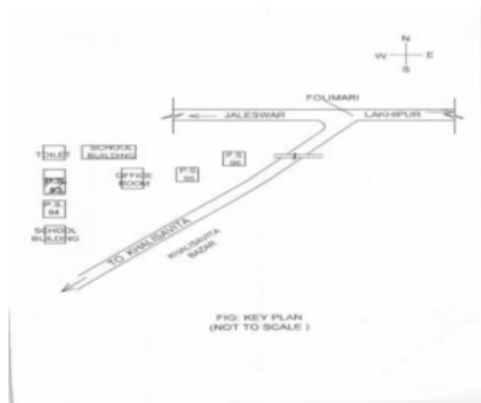

নিৰ্বাচক পঞ্জীয়ন বিষয়াৰ স্বাক্ষৰ

Nazri Naksha

Google Map View

Polling Station Building Front View

ভোটগ্ৰহন কেন্দ্ৰৰ সন্মুখৰ দৃশ্য

Cad View

Key MAP View

1 নাম : জলিল মন্ডল পিতাৰ নাম: জাহ্নুদিন মন্ডল ঘৰ নং : 1 বয়স : 70 লিঙ্গ : পুৰুষ	HQQ7934567 ফটো উপলব্ধ	2 নাম : শুকুৰ আলী মণ্ডল পিতাৰ নাম: জলিল মণ্ডল ঘৰ নং : 1 বয়স : 40 লিঙ্গ : পুৰুষ	HQQ7934578 ফটো উপলব্ধ	3 নাম : মৰ্জিনা খাতুন স্বামীৰ নাম: শুকুৰ আলী ঘৰ নং : 1 বয়স : 39 লিঙ্গ : মহিলা	HQQ7934589 ফটো উপলব্ধ
4 নাম : লাল চান আলী পিতাৰ নাম: জলিল মণ্ডল ঘৰ নং : 1 কু বয়স : 31 লিঙ্গ : পুৰুষ	HQQ7942383 ফটো উপলব্ধ	5 নাম : আৰজিনা খাতুন স্বামীৰ নাম: লাল চান আলী ঘৰ নং : 1 কু বয়স : 23 লিঙ্গ : মহিলা	HQQ0421818 ফটো উপলব্ধ	6 নাম : মহৰ আলী আহমেদ পিতাৰ নাম: ইছব আলী আহমেদ ঘৰ নং : 8 বয়স : 64 লিঙ্গ : পুৰুষ	HQQ7934590 ফটো উপলব্ধ
7 নাম : বাহিয়া বেগম স্বামীৰ নাম: মহৰ আলী আহমেদ ঘৰ নং : 8 বয়স : 55 লিঙ্গ : মহিলা	HQQ7934603 ফটো উপলব্ধ	8 নাম : মেৰী মাখনী পিতাৰ নাম: মহৰ আলী আহমেদ ঘৰ নং : 8 বয়স : 33 লিঙ্গ : মহিলা	HQQ7942087 ফটো উপলব্ধ	9 নাম : বাশিদুল ইছলাম আহমেদ পিতাৰ নাম: মহৰ আলী আহমেদ ঘৰ নং : 8 বয়স : 30 লিঙ্গ : পুৰুষ	HQQ1440080 ফটো উপলব্ধ
10 নাম : হায়েত আলী পিতাৰ নাম: ধানু সেখ ঘৰ নং : 4 GA বয়স : 46 লিঙ্গ : পুৰুষ	HQQ1030382 ফটো উপলব্ধ	11 নাম : কমল উদ্দিন পিতাৰ নাম: বাবুৰ আলী ঘৰ নং : 8 গু বয়স : 42 লিঙ্গ : পুৰুষ	HQQ7934647 ফটো উপলব্ধ	12 নাম : সাজিদা খাতুন স্বামীৰ নাম: হায়েত আলী ঘৰ নং : 4GA বয়স : 40 লিঙ্গ : মহিলা	HQQ1030393 ফটো উপলব্ধ
13 নাম : নূৰ আলম পিতাৰ নাম: হায়েত আলী ঘৰ নং : 4 গা বয়স : 21 লিঙ্গ : পুৰুষ	JUU0021899 ফটো উপলব্ধ	14 নাম : লাইলী বেগম স্বামীৰ নাম: কমল উদ্দিন ঘৰ নং : 8 কু বয়স : 36 লিঙ্গ : মহিলা	HQQ7934614 ফটো উপলব্ধ	15 নাম : শুকুৰজান নেছা স্বামীৰ নাম: সৰবত আলী ঘৰ নং : 8 কু বয়স : 25 লিঙ্গ : মহিলা	HQQ0441329 ফটো উপলব্ধ
16 নাম : শৰবত আলী মাতৃৰ নাম: হোছেন আলী ঘৰ নং : 4 ka বয়স : 31 লিঙ্গ : পুৰুষ	HQQ0110056 ফটো উপলব্ধ	17 নাম : তাহিৰুল ইছলাম পিতাৰ নাম: আব্দুছ ছামাদ আহমেদ ঘৰ নং : 8 খ বয়স : 29 লিঙ্গ : পুৰুষ	HQQ0110866 ফটো উপলব্ধ	18 নাম : আফছানা বেগম স্বামীৰ নাম: তাহিৰুল ইছলাম ঘৰ নং : 4 খ বয়স : 26 লিঙ্গ : মহিলা	HQQ1563170 ফটো উপলব্ধ
19 নাম : ছাবিনা ইয়াছমিন পিতাৰ নাম: আব্দুছ ছামাদ আহমেদ ঘৰ নং : 4 খ বয়স : 22 লিঙ্গ : মহিলা	HQQ1565290 ফটো উপলব্ধ	20 নাম : ইউছুফা ইয়াচমিন পিতাৰ নাম: আব্দুছ ছামাদ আহমেদ ঘৰ নং : 4 খ বয়স : 20 লিঙ্গ : মহিলা	JUU0200634 ফটো উপলব্ধ	21 নাম : মনিৰুল ইছলাম পিতাৰ নাম: আব্দুছ ছামাদ আহমেদ ঘৰ নং : 8 খ বয়স : 25 লিঙ্গ : পুৰুষ	HQQ0432690 ফটো উপলব্ধ
#2 22 নাম : শহিদুল ইছলাম পিতাৰ নাম: বাবুৰ আলী মোল্লা ঘৰ নং : 4 ঙ বয়স : 34 লিঙ্গ : পুৰুষ	HQQ1440079 ফটো উপলব্ধ	23 নাম : ছামিনা খাতুন স্বামীৰ নাম: শাহিদুল ইছলাম ঘৰ নং : 4 ঙ বয়স : 32 লিঙ্গ : মহিলা	HQQ0110189 ফটো উপলব্ধ	24 নাম : কমেলো খাতুন স্বামীৰ নাম: বাবুৰ আলী ঘৰ নং : 8 কু বয়স : 54 লিঙ্গ : মহিলা	HQQ7934636 ফটো উপলব্ধ
25 নাম : আব্দুছ ছামাদ আহমেদ পিতাৰ নাম: সহৰ আলী ঘৰ নং : 8 খ বয়স : 53 লিঙ্গ : পুৰুষ	HQQ7934658 ফটো উপলব্ধ	26 নাম : তাকমিনা খাতুন স্বামীৰ নাম: আব্দুছ ছামাদ আহমেদ ঘৰ নং : 8 খ বয়স : 40 লিঙ্গ : মহিলা	HQQ7934669 ফটো উপলব্ধ	27 নাম : বাচিৰন বিবি স্বামীৰ নাম: বাহাজ উদ্দিন ঘৰ নং : ৫ বয়স : 55 লিঙ্গ : মহিলা	HQQ7934681 ফটো উপলব্ধ
28 নাম : আজিদা খাতুন স্বামীৰ নাম: তইজ উদ্দিন ঘৰ নং : ৫ বয়স : 32 লিঙ্গ : মহিলা	HQQ0272195 ফটো উপলব্ধ	29 নাম : তইজুদ্দিন মাতৃৰ নাম: বাচিৰণ বিবি ঘৰ নং : ৫ বয়স : 30 লিঙ্গ : পুৰুষ	HQQ0272179 ফটো উপলব্ধ	30 নাম : ফাৰজিনা খাতুন স্বামীৰ নাম: বাইজুদ্দিন ঘৰ নং : ৫ বয়স : 30 লিঙ্গ : মহিলা	HQQ0272187 ফটো উপলব্ধ