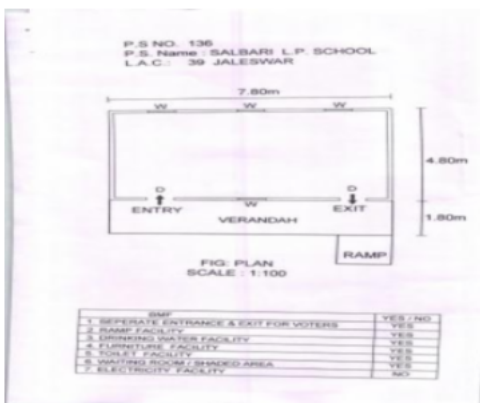

নিৰ্বাচক পঞ্জীয়ন বিষয়াৰ স্বাক্ষৰ

Nazri Naksha

Google Map View

Polling Station Building Front View

ভোটগ্ৰহন কেন্দ্ৰৰ সন্মুখৰ দৃশ্য

Cad View

Key MAP View

| | | | | | |
|---|--------------------------|---|--------------------------|---|--------------------------|
| 1 নাম : কদবান বিবি স্বামীৰ নাম: বছেৰ উদ্দিন ঘৰ নং : ১ বয়স : 83 লিঙ্গ : মহিলা | HQQ1029374 ফটো উপলব্ধ | 2 নাম : হাছেন আলী পিতাৰ নাম: বছেৰ উদ্দিন ঘৰ নং : ১ বয়স : 58 লিঙ্গ : পুৰুষ | HQQ1029385 ফটো উপলব্ধ | 3 নাম : সহিদা খাতুন স্বামীৰ নাম: হাছেন আলী ঘৰ নং : ১ বয়স : 49 লিঙ্গ : মহিলা | HQQ1029396 ফটো উপলব্ধ |
| 4 নাম : খতেজা খাতুন পিতাৰ নাম: বছেৰ আলী ঘৰ নং : ১ বয়স : 34 লিঙ্গ : মহিলা | HQQ1604487 ফটো উপলব্ধ | 5 নাম : সৰিফুল ইছলাম পিতাৰ নাম: হাছেন আলী ঘৰ নং : 1 বয়স : 24 লিঙ্গ : পুৰুষ | HQQ0521948 ফটো উপলব্ধ | 6 নাম : আমিনা খাতুন পিতাৰ নাম: হাছেন ঘৰ নং : 1 বয়স : 21 লিঙ্গ : মহিলা | HQQ1491273 ফটো উপলব্ধ |
| 7 নাম : সাহিনুৰ ইছলাম পিতাৰ নাম: হাছেন আলী ঘৰ নং : 1 বয়স : 19 লিঙ্গ : পুৰুষ | JUU0126672 ফটো উপলব্ধ | 8 নাম : বমজান আলী পিতাৰ নাম: জোৰ্বাৰ ঘৰ নং : ২ বয়স : 76 লিঙ্গ : পুৰুষ | HQQ1029409 ফটো উপলব্ধ | 9 নাম : বমিছা বিবি স্বামীৰ নাম: বমজান আলী ঘৰ নং : ২ বয়স : 66 লিঙ্গ : মহিলা | HQQ1029410 ফটো উপলব্ধ |
| 10 নাম : জামাল উদ্দিন পিতাৰ নাম: বমজান আলী ঘৰ নং : ২ বয়স : 52 লিঙ্গ : পুৰুষ | HQQ1029421 ফটো উপলব্ধ | 11 নাম : মনজিলা বিবি স্বামীৰ নাম: জামাল উদ্দিন ঘৰ নং : ২ বয়স : 46 লিঙ্গ : মহিলা | HQQ1029432 ফটো উপলব্ধ | 12 নাম : হজৰত বিল্লাল পিতাৰ নাম: বমজান আলী ঘৰ নং : ২ বয়স : 30 লিঙ্গ : পুৰুষ | HQQ1032548 ফটো উপলব্ধ |
| 13 নাম : জাহাঙ্গীৰ আলী পিতাৰ নাম: জামাল উদ্দিন ঘৰ নং : ২ বয়স : 26 লিঙ্গ : পুৰুষ | HQQ0457978 ফটো উপলব্ধ | 14 নাম : কদ ভান স্বামীৰ নাম: হজৰত বিল্লাল ঘৰ নং : ২ বয়স : 25 লিঙ্গ : মহিলা | HQQ0484014 ফটো উপলব্ধ | 15 নাম : বশিদা খাতুন স্বামীৰ নাম: জাহাঙ্গীৰ আলী ঘৰ নং : ২ বয়স : 23 লিঙ্গ : মহিলা | HQQ1606805 ফটো উপলব্ধ |
| 16 নাম : জহিৰুল ইছলাম পিতাৰ নাম: জামাল উদ্দিন ঘৰ নং : ২ বয়স : 23 লিঙ্গ : পুৰুষ | HQQ1476407 ফটো উপলব্ধ | 17 নাম : আজিমা খাতুন স্বামীৰ নাম: জহিৰুল ইছলাম ঘৰ নং : ২ বয়স : 20 লিঙ্গ : মহিলা | JUU0136754 ফটো উপলব্ধ | 18 নাম : জাইদুল ইছলাম পিতাৰ নাম: জামাল উদ্দিন ঘৰ নং : ২ বয়স : 19 লিঙ্গ : পুৰুষ | JUU0134965 ফটো উপলব্ধ |
| 19 নাম : মতলেব আলী পিতাৰ নাম: বহিমুদ্দিন মুন্সী ঘৰ নং : ৩ বয়স : 61 লিঙ্গ : পুৰুষ | HQQ1029443 ফটো উপলব্ধ | 20 নাম : মাজেদাবিবি স্বামীৰ নাম: মতলেব আলী ঘৰ নং : ৩ বয়স : 55 লিঙ্গ : মহিলা | HQQ1029454 ফটো উপলব্ধ | # 21 নাম : আব্দুল মজিদ পিতাৰ নাম: মতলেব আলী ঘৰ নং : ৩ বয়স : 31 লিঙ্গ : পুৰুষ | HQQ1032559 ফটো উপলব্ধ |
| 22 নাম : মাজম আলী পিতাৰ নাম: মতলেব আলী ঘৰ নং : ৩ বয়স : 32 লিঙ্গ : পুৰুষ | HQQ1032504 ফটো উপলব্ধ | 23 নাম : তাছলিমা খাতুন স্বামীৰ নাম: মাজম আলী ঘৰ নং : ৩ বয়স : 27 লিঙ্গ : মহিলা | HQQ0254417 ফটো উপলব্ধ | 24 নাম : আৰ্জিনা খাতুন স্বামীৰ নাম: আব্দুল মজিদ ঘৰ নং : 3 বয়স : 21 লিঙ্গ : মহিলা | HQQ1500826 ফটো উপলব্ধ |
| 25 নাম : বিবিজান বেওৱা স্বামীৰ নাম: বহিমুদ্দিন ঘৰ নং : 8 বয়স : 85 লিঙ্গ : মহিলা | HQQ1029465 ফটো উপলব্ধ | 26 নাম : বমিছা খাতুন স্বামীৰ নাম: হাৰান আলী ঘৰ নং : 8 বয়স : 49 লিঙ্গ : মহিলা | HQQ1029476 ফটো উপলব্ধ | 27 নাম : বাহাতন নেছা স্বামীৰ নাম: আব্দুল জলিল ঘৰ নং : ৫ বয়স : 68 লিঙ্গ : মহিলা | HQQ1029498 ফটো উপলব্ধ |
| 28 নাম : আনোৱাৰ হোচেন পিতাৰ নাম: আব্দুল জলিল ঘৰ নং : ৫ বয়স : 50 লিঙ্গ : পুৰুষ | HQQ1029501 ফটো উপলব্ধ | 29 নাম : হালিমা খাতুন স্বামীৰ নাম: আনোৱাৰ হোচেন ঘৰ নং : ৫ বয়স : 45 লিঙ্গ : মহিলা | HQQ1029512 ফটো উপলব্ধ | 30 নাম : ছানোৱাৰ হোচেন পিতাৰ নাম: আব্দুল জলিল ঘৰ নং : ৫ বয়স : 45 লিঙ্গ : পুৰুষ | HQQ1029523 ফটো উপলব্ধ |