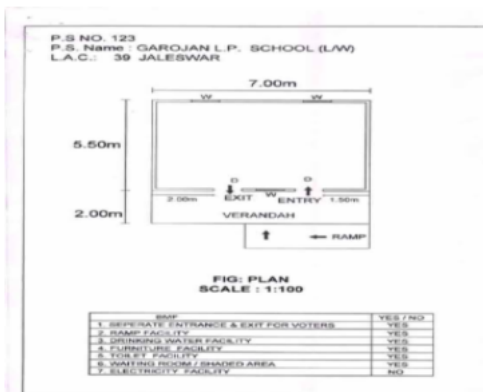

নিৰ্বাচক পঞ্জীয়ন বিষয়াৰ স্বাক্ষৰ

Nazri Naksha

Google Map View

Polling Station Building Front View

ভোটগ্ৰহন কেন্দ্ৰৰ সন্মুখৰ দৃশ্য

Cad View

Key MAP View

1 নাম : ছফিয়া খাতুন স্বামীৰ নাম : বাশিদুল ইছলাম ঘৰ নং : 159 গ বয়স : 24 লিঙ্গ : মহিলা	HQQ0537936 ফটো উপলব্ধ	2 নাম : বাসিজান বেওৱা স্বামীৰ নাম : জামুদ আলী ঘৰ নং : 168 গা বয়স : 65 লিঙ্গ : মহিলা	HQQ1047967 ফটো উপলব্ধ	3 নাম : মাজেদা খাতুন স্বামীৰ নাম : আবু ছায়েদ আহমেদ ঘৰ নং : 199 বয়স : 31 লিঙ্গ : মহিলা	HQQ0229856 ফটো উপলব্ধ
4 নাম : মেৰিনা পাৰবিন স্বামীৰ নাম : আশিদুল হক ঘৰ নং : 1৮২ বয়স : 32 লিঙ্গ : মহিলা	HQQ0513085 ফটো উপলব্ধ	# 5 নাম : জাহানাৰা খাতুন স্বামীৰ নাম : আনোৱাৰ হোচেন ঘৰ নং : 1৯৩ বয়স : 51 লিঙ্গ : মহিলা	HQQ1044582 ফটো উপলব্ধ	6 নাম : জাহান উদ্দিন মাতৃৰ নাম : জাহানাৰা খাতুন ঘৰ নং : 1৯৩ বয়স : 31 লিঙ্গ : পুৰুষ	HQQ1448766 ফটো উপলব্ধ
7 নাম : মনোৱাৰা খাতুন স্বামীৰ নাম : জাহান উদ্দিন ঘৰ নং : 1৯৩ বয়স : 28 লিঙ্গ : মহিলা	HQQ0234047 ফটো উপলব্ধ	# 8 নাম : জাহান্নীৰ আলম পিতাৰ নাম : আনোৱাৰ হুছেইন ঘৰ নং : 1৯৩ বয়স : 28 লিঙ্গ : পুৰুষ	HQQ0234187 ফটো উপলব্ধ	9 নাম : আনোৱাৰা খাতুন পিতাৰ নাম : আনোৱাৰ হুছেইন ঘৰ নং : 193 বয়স : 27 লিঙ্গ : মহিলা	DZJ0119511 ফটো উপলব্ধ
10 নাম : বহিমা খাতুন স্বামীৰ নাম : জাহান্নীৰ আলোম ঘৰ নং : 1৯৩ বয়স : 26 লিঙ্গ : মহিলা	HQQ0449850 ফটো উপলব্ধ	11 নাম : জোহৰ আলী পিতাৰ নাম : আনোৱাৰ হুছেইন ঘৰ নং : 193 বয়স : 20 লিঙ্গ : পুৰুষ	JUU0024455 ফটো উপলব্ধ	E 12 নাম : ফজিৰণ নেছা স্বামীৰ নাম : গোপাল সেখ ঘৰ নং : 1৯৪ বয়স : 71 লিঙ্গ : মহিলা	HQQ1044606 ফটো উপলব্ধ
13 নাম : আনোৱাৰা বেওৱা স্বামীৰ নাম : আয়নাল হক ঘৰ নং : 1৯৪ বয়স : 49 লিঙ্গ : মহিলা	HQQ1044617 ফটো উপলব্ধ	14 নাম : জাহিদুল ইছলাম পিতাৰ নাম : আয়নাল হক ঘৰ নং : 194 বয়স : 26 লিঙ্গ : পুৰুষ	HQQ0248203 ফটো উপলব্ধ	15 নাম : আনিছুর ইছলাম পিতাৰ নাম : আয়নাল হক ঘৰ নং : 1৯৪ বয়স : 25 লিঙ্গ : পুৰুষ	HQQ0361618 ফটো উপলব্ধ
16 নাম : ৰাজ আলী পিতাৰ নাম : গোপাল সেখ ঘৰ নং : 1৯৫ বয়স : 58 লিঙ্গ : পুৰুষ	HQQ1044628 ফটো উপলব্ধ	# 17 নাম : হনুফা খাতুন স্বামীৰ নাম : ৰাজ আলী ঘৰ নং : 1৯৫ বয়স : 54 লিঙ্গ : মহিলা	HQQ1044639 ফটো উপলব্ধ	18 নাম : মমেনা খাতুন স্বামীৰ নাম : সাহাজামাল হক ঘৰ নং : 195 বয়স : 25 লিঙ্গ : মহিলা	HQQ0537712 ফটো উপলব্ধ
# 19 নাম : সাহাজামাল হক পিতাৰ নাম : লোকমান আলী ঘৰ নং : 1৯৫ বয়স : 28 লিঙ্গ : পুৰুষ	HQQ0175877 ফটো উপলব্ধ	20 নাম : রেজাউল কৰিম পিতাৰ নাম : সহিজ উদ্দিন ঘৰ নং : 195 ক বয়স : 25 লিঙ্গ : পুৰুষ	HQQ0538108 ফটো উপলব্ধ	# 21 নাম : সাহেলা খাতুন স্বামীৰ নাম : ছাদ্দাম আলী ঘৰ নং : 195 ক বয়স : 24 লিঙ্গ : মহিলা	HQQ0537746 ফটো উপলব্ধ
22 নাম : আব্দুল বেজাক পিতাৰ নাম : সহিজ উদ্দিন ঘৰ নং : 195 ক বয়স : 21 লিঙ্গ : পুৰুষ	JUU0164533 ফটো উপলব্ধ	23 নাম : মজিৰণ বিবি স্বামীৰ নাম : লোকমান আলী ঘৰ নং : 1৯৫ক বয়স : 71 লিঙ্গ : মহিলা	HQQ1044651 ফটো উপলব্ধ	# 24 নাম : সহিজুদ্দিন পিতাৰ নাম : লোকমান আলী ঘৰ নং : 1৯৫ক বয়স : 51 লিঙ্গ : পুৰুষ	HQQ1044662 ফটো উপলব্ধ
# 25 নাম : বেজিয়া বেগম স্বামীৰ নাম : সহিজুদ্দিন ঘৰ নং : 1৯৫ক বয়স : 42 লিঙ্গ : মহিলা	HQQ1044673 ফটো উপলব্ধ	# 26 নাম : ছাদ্দাম আলী পিতাৰ নাম : লোকমান আলী ঘৰ নং : 1৯৫ক বয়স : 34 লিঙ্গ : পুৰুষ	HQQ1474551 ফটো উপলব্ধ	E 27 নাম : ৰছুল মামুদ পিতাৰ নাম : ফালি উদ্দিন মুন্সী ঘৰ নং : 1৯৬ বয়স : 73 লিঙ্গ : পুৰুষ	HQQ1044684 ফটো উপলব্ধ
28 নাম : সূৰ্য্য খাতুন স্বামীৰ নাম : ৰছুল মামুদ ঘৰ নং : 1৯৬ বয়স : 62 লিঙ্গ : মহিলা	HQQ1044695 ফটো উপলব্ধ	29 নাম : শুকুৰ আলী পিতাৰ নাম : ৰছুল মামুদ ঘৰ নং : 1৯৬ বয়স : 42 লিঙ্গ : পুৰুষ	HQQ1044731 ফটো উপলব্ধ	D 30 নাম : উদয় ভানু খাতুন স্বামীৰ নাম : শুকুৰ আলী ঘৰ নং : 1৯৬ বয়স : 38 লিঙ্গ : মহিলা	HQQ1044742 ফটো উপলব্ধ