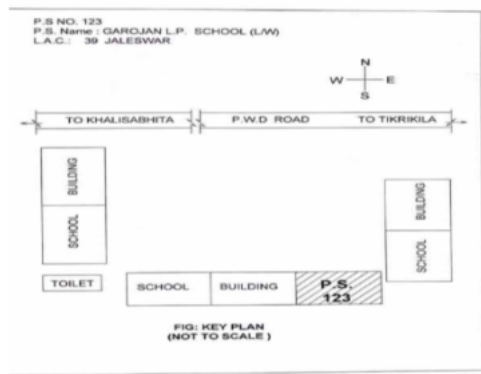

নিৰ্বাচক পঞ্জীয়ন বিষয়াৰ স্বাক্ষৰ

Nazri Naksha

Google Map View

Polling Station Building Front View

ভোটগ্ৰহন কেন্দ্ৰৰ সন্মুখৰ দৃশ্য

Cad View

Key MAP View

1 নাম : ছফিয়া খাতুন স্বামীৰ নাম : বাশিদুল ইছলাম ঘৰ নং : 159 গ বয়স : 24 লিঙ্গ : মহিলা	HQQ0537936 ফটো উপলব্ধ	2 নাম : বাসিজান বেওৱা স্বামীৰ নাম : জামুদ আলী ঘৰ নং : 168 গা বয়স : 65 লিঙ্গ : মহিলা	HQQ1047967 ফটো উপলব্ধ	3 নাম : মাজেদা খাতুন স্বামীৰ নাম : আবু ছায়েদ আহমেদ ঘৰ নং : 199 বয়স : 31 লিঙ্গ : মহিলা	HQQ0229856 ফটো উপলব্ধ
4 নাম : মেৰিনা পাৰবিন স্বামীৰ নাম : আশিদুল হক ঘৰ নং : 1৮২ বয়স : 32 লিঙ্গ : মহিলা	HQQ0513085 ফটো উপলব্ধ	# 5 নাম : জাহানাৰা খাতুন স্বামীৰ নাম : আনোৱাৰ হোচেন ঘৰ নং : 1৯৩ বয়স : 51 লিঙ্গ : মহিলা	HQQ1044582 ফটো উপলব্ধ	6 নাম : জাহান উদ্দিন মাতৃৰ নাম : জাহানাৰা খাতুন ঘৰ নং : 1৯৩ বয়স : 31 লিঙ্গ : পুৰুষ	HQQ1448766 ফটো উপলব্ধ
7 নাম : মনোৱাৰা খাতুন স্বামীৰ নাম : জাহান উদ্দিন ঘৰ নং : 1৯৩ বয়স : 28 লিঙ্গ : মহিলা	HQQ0234047 ফটো উপলব্ধ	# 8 নাম : জাহান্নীৰ আলম পিতাৰ নাম : আনোৱাৰ হুছেইন ঘৰ নং : 1৯৩ বয়স : 28 লিঙ্গ : পুৰুষ	HQQ0234187 ফটো উপলব্ধ	9 নাম : আনোৱাৰা খাতুন পিতাৰ নাম : আনোৱাৰ হুছেইন ঘৰ নং : 193 বয়স : 27 লিঙ্গ : মহিলা	DZJ0119511 ফটো উপলব্ধ
10 নাম : বহিমা খাতুন স্বামীৰ নাম : জাহান্নীৰ আলোম ঘৰ নং : 1৯৩ বয়স : 26 লিঙ্গ : মহিলা	HQQ0449850 ফটো উপলব্ধ	11 নাম : জোহৰ আলী পিতাৰ নাম : আনোৱাৰ হুছেইন ঘৰ নং : 193 বয়স : 20 লিঙ্গ : পুৰুষ	JUU0024455 ফটো উপলব্ধ	E 12 নাম : ফজিৰণ নেছা স্বামীৰ নাম : গোপাল সেখ ঘৰ নং : 1৯৪ বয়স : 71 লিঙ্গ : মহিলা	HQQ1044606 ফটো উপলব্ধ
13 নাম : আনোৱাৰা বেওৱা স্বামীৰ নাম : আয়নাল হক ঘৰ নং : 1৯৪ বয়স : 49 লিঙ্গ : মহিলা	HQQ1044617 ফটো উপলব্ধ	14 নাম : জাহিদুল ইছলাম পিতাৰ নাম : আয়নাল হক ঘৰ নং : 194 বয়স : 26 লিঙ্গ : পুৰুষ	HQQ0248203 ফটো উপলব্ধ	15 নাম : আনিছুর ইছলাম পিতাৰ নাম : আয়নাল হক ঘৰ নং : 1৯৪ বয়স : 25 লিঙ্গ : পুৰুষ	HQQ0361618 ফটো উপলব্ধ
16 নাম : ৰাজ আলী পিতাৰ নাম : গোপাল সেখ ঘৰ নং : 1৯৫ বয়স : 58 লিঙ্গ : পুৰুষ	HQQ1044628 ফটো উপলব্ধ	# 17 নাম : হনুফা খাতুন স্বামীৰ নাম : ৰাজ আলী ঘৰ নং : 1৯৫ বয়স : 54 লিঙ্গ : মহিলা	HQQ1044639 ফটো উপলব্ধ	18 নাম : মমেনা খাতুন স্বামীৰ নাম : সাহাজামাল হক ঘৰ নং : 195 বয়স : 25 লিঙ্গ : মহিলা	HQQ0537712 ফটো উপলব্ধ
# 19 নাম : সাহাজামাল হক পিতাৰ নাম : লোকমান আলী ঘৰ নং : 1৯৫ বয়স : 28 লিঙ্গ : পুৰুষ	HQQ0175877 ফটো উপলব্ধ	20 নাম : রেজাউল কৰিম পিতাৰ নাম : সহিজ উদ্দিন ঘৰ নং : 195 ক বয়স : 25 লিঙ্গ : পুৰুষ	HQQ0538108 ফটো উপলব্ধ	# 21 নাম : সাহেলা খাতুন স্বামীৰ নাম : ছাদ্দাম আলী ঘৰ নং : 195 ক বয়স : 24 লিঙ্গ : মহিলা	HQQ0537746 ফটো উপলব্ধ
22 নাম : আব্দুল বেজাক পিতাৰ নাম : সহিজ উদ্দিন ঘৰ নং : 195 ক বয়স : 21 লিঙ্গ : পুৰুষ	JUU0164533 ফটো উপলব্ধ	23 নাম : মজিৰণ বিবি স্বামীৰ নাম : লোকমান আলী ঘৰ নং : 1৯৫ক বয়স : 71 লিঙ্গ : মহিলা	HQQ1044651 ফটো উপলব্ধ	# 24 নাম : সহিজুদ্দিন পিতাৰ নাম : লোকমান আলী ঘৰ নং : 1৯৫ক বয়স : 51 লিঙ্গ : পুৰুষ	HQQ1044662 ফটো উপলব্ধ
# 25 নাম : বেজিয়া বেগম স্বামীৰ নাম : সহিজুদ্দিন ঘৰ নং : 1৯৫ক বয়স : 42 লিঙ্গ : মহিলা	HQQ1044673 ফটো উপলব্ধ	# 26 নাম : ছাদ্দাম আলী পিতাৰ নাম : লোকমান আলী ঘৰ নং : 1৯৫ক বয়স : 34 লিঙ্গ : পুৰুষ	HQQ1474551 ফটো উপলব্ধ	E 27 নাম : ৰছুল মামুদ পিতাৰ নাম : ফালি উদ্দিন মুন্সী ঘৰ নং : 1৯৬ বয়স : 73 লিঙ্গ : পুৰুষ	HQQ1044684 ফটো উপলব্ধ
28 নাম : সূৰ্য্য খাতুন স্বামীৰ নাম : ৰছুল মামুদ ঘৰ নং : 1৯৬ বয়স : 62 লিঙ্গ : মহিলা	HQQ1044695 ফটো উপলব্ধ	29 নাম : শুকুৰ আলী পিতাৰ নাম : ৰছুল মামুদ ঘৰ নং : 1৯৬ বয়স : 42 লিঙ্গ : পুৰুষ	HQQ1044731 ফটো উপলব্ধ	D 30 নাম : উদয় ভানু খাতুন স্বামীৰ নাম : শুকুৰ আলী ঘৰ নং : 1৯৬ বয়স : 38 লিঙ্গ : মহিলা	HQQ1044742 ফটো উপলব্ধ