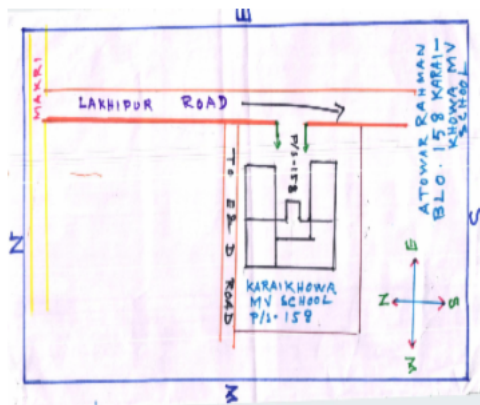

নিৰ্বাচক পঞ্জীয়ন বিষয়াৰ স্বাক্ষৰ

Nazri Naksha

Google Map View

Polling Station Building Front View

ভোটগ্ৰহন কেন্দ্ৰৰ সন্মুখৰ দৃশ্য

Cad View

Key MAP View

<p>S 1 JGY0339812</p> <p>নাম : সৈয়দা চুলতান বেজিয়া পিতাৰ নাম : মো ছোহৰাব আলী ঘৰ নং : 01 বয়স : 26 লিঙ্গ : মহিলা</p> <p>ফটো উপলব্ধ</p>	<p>S 2 JUU0190710</p> <p>নাম : নূৰ সুহানা বেহমান পিতাৰ নাম : লুতফৰ বহমান ঘৰ নং : 1 বয়স : 18 লিঙ্গ : মহিলা</p> <p>ফটো উপলব্ধ</p>	<p>S 3 DZJ0330092</p> <p>নাম : নাজমা খাতুন স্বামীৰ নাম : আব্দুল্লাই আল মাসুদ ঘৰ নং : 8 বয়স : 25 লিঙ্গ : মহিলা</p> <p>ফটো উপলব্ধ</p>
<p>4 JUU0132886</p> <p>নাম : মুজাফ্ফিৰ আলম পিতাৰ নাম : হাশেম আলী ঘৰ নং : 9 বয়স : 21 লিঙ্গ : পুৰুষ</p> <p>ফটো উপলব্ধ</p>	<p>S 5 JUU0126789</p> <p>নাম : মেৰাজুল হক পিতাৰ নাম : চুলতান ফকিৰ ঘৰ নং : 20 বয়স : 20 লিঙ্গ : পুৰুষ</p> <p>ফটো উপলব্ধ</p>	<p># 6 DZJ1167777</p> <p>নাম : আনোৱাৰা খাতুন স্বামীৰ নাম : মহৰ আলী ঘৰ নং : 127 বয়স : 53 লিঙ্গ : মহিলা</p> <p>ফটো উপলব্ধ</p>
<p>7 DZJ1171320</p> <p>নাম : মনোৱাৰা হোছাইন পিতাৰ নাম : মহৰ আলী ঘৰ নং : 27 বয়স : 31 লিঙ্গ : পুৰুষ</p> <p>ফটো উপলব্ধ</p>	<p>S 8 DZJ1170838</p> <p>নাম : ফৰিদুল ইছলাম মণ্ডল পিতাৰ নাম : আব্দুল মজিদ মণ্ডল ঘৰ নং : 34 বয়স : 41 লিঙ্গ : পুৰুষ</p> <p>ফটো উপলব্ধ</p>	<p>S 9 DZJ1164563</p> <p>নাম : মফিদা খাতুন মণ্ডল স্বামীৰ নাম : ফৰিদুল ইছলাম মণ্ডল ঘৰ নং : 34 বয়স : 35 লিঙ্গ : মহিলা</p> <p>ফটো উপলব্ধ</p>
<p># 10 DZJ0248401</p> <p>নাম : আছমা খাতুন স্বামীৰ নাম : ওছমান গনি ঘৰ নং : 37 বয়স : 28 লিঙ্গ : মহিলা</p> <p>ফটো উপলব্ধ</p>	<p>11 DZJ0521971</p> <p>নাম : নাজমা খাতুন স্বামীৰ নাম : আমিৰ আলী ঘৰ নং : 40 বয়স : 23 লিঙ্গ : মহিলা</p> <p>ফটো উপলব্ধ</p>	<p>S 12 DZJ1158005</p> <p>নাম : ইয়াছিন আলী পিতাৰ নাম : এল্লাই বক্স ঘৰ নং : 41 বয়স : 66 লিঙ্গ : পুৰুষ</p> <p>ফটো উপলব্ধ</p>
<p>S 13 DZJ0127316</p> <p>নাম : বেজিনা খাতুন স্বামীৰ নাম : মহম্মদ আলী ঘৰ নং : 41 বয়স : 27 লিঙ্গ : মহিলা</p> <p>ফটো উপলব্ধ</p>	<p>S 14 DZJ0510727</p> <p>নাম : মীৰ হুছেইন পিতাৰ নাম : ইয়াছিন আলী ঘৰ নং : 41 বয়স : 22 লিঙ্গ : পুৰুষ</p> <p>ফটো উপলব্ধ</p>	<p>S2 15 DZJ0511238</p> <p>নাম : মোমতাজ বেগম স্বামীৰ নাম : জিয়াবুল ইছলাম ঘৰ নং : 41 বয়স : 23 লিঙ্গ : মহিলা</p> <p>ফটো উপলব্ধ</p>
<p>16 DZJ0531533</p> <p>নাম : জলেখা খাতুন পিতাৰ নাম : আৰ্শান আলী ঘৰ নং : 43 বয়স : 22 লিঙ্গ : মহিলা</p> <p>ফটো উপলব্ধ</p>	<p>17 FXW0303412</p> <p>নাম : জাহেদা খাতুন স্বামীৰ নাম : মোনাচি আলী সেখ ঘৰ নং : 45 বয়স : 25 লিঙ্গ : মহিলা</p> <p>ফটো উপলব্ধ</p>	<p>S 18 DZJ0196568</p> <p>নাম : ছামিনা খাতুন স্বামীৰ নাম : ছাইফুল ইছলাম ঘৰ নং : 52 বয়স : 32 লিঙ্গ : মহিলা</p> <p>ফটো উপলব্ধ</p>
<p>S2 19 DZJ1170849</p> <p>নাম : জহিৰুল ইছলাম পিতাৰ নাম : আয়নালা হক ঘৰ নং : 58 বয়স : 46 লিঙ্গ : পুৰুষ</p> <p>ফটো উপলব্ধ</p>	<p>S2 20 DZJ0309567</p> <p>নাম : মোস্তাফিজৰ বহমান পিতাৰ নাম : আব্দুল হাই ঘৰ নং : 62 বয়স : 28 লিঙ্গ : পুৰুষ</p> <p>ফটো উপলব্ধ</p>	<p>S 21 DZJ1160492</p> <p>নাম : সাহজাহান আলী পিতাৰ নাম : বয়জান আলী ঘৰ নং : 70 বয়স : 35 লিঙ্গ : পুৰুষ</p> <p>ফটো উপলব্ধ</p>
<p>S 22 DZJ1160607</p> <p>নাম : মফিদুল ইছলাম পিতাৰ নাম : বজব আলী ঘৰ নং : 72 বয়স : 41 লিঙ্গ : পুৰুষ</p> <p>ফটো উপলব্ধ</p>	<p>S 23 DZJ1160629</p> <p>নাম : নূৰ জাহান বেছা স্বামীৰ নাম : মফিদুল ইছলাম ঘৰ নং : 72 বয়স : 38 লিঙ্গ : মহিলা</p> <p>ফটো উপলব্ধ</p>	<p>24 DZJ1164632</p> <p>নাম : আমজাদ আলী পিতাৰ নাম : কাশেম আলী সেখ ঘৰ নং : 79 বয়স : 52 লিঙ্গ : পুৰুষ</p> <p>ফটো উপলব্ধ</p>
<p>25 DZJ1164643</p> <p>নাম : ছহিদা খাতুন স্বামীৰ নাম : আমজাদ আলী ঘৰ নং : 79 বয়স : 48 লিঙ্গ : মহিলা</p> <p>ফটো উপলব্ধ</p>	<p>26 DZJ1605658</p> <p>নাম : ছৈয়দৰ বহমান পিতাৰ নাম : আমজাদ আলী ঘৰ নং : 79 বয়স : 31 লিঙ্গ : পুৰুষ</p> <p>ফটো উপলব্ধ</p>	<p>27 DZJ1164712</p> <p>নাম : নূৰ ইছলাম পিতাৰ নাম : বয়জান আলী ঘৰ নং : 80 বয়স : 58 লিঙ্গ : পুৰুষ</p> <p>ফটো উপলব্ধ</p>
<p>28 DZJ1164723</p> <p>নাম : শাহেৰা খাতুন স্বামীৰ নাম : নূৰ ইছলাম ঘৰ নং : 80 বয়স : 53 লিঙ্গ : মহিলা</p> <p>ফটো উপলব্ধ</p>	<p>29 DZJ0354373</p> <p>নাম : ছানিদুল ইছলাম পিতাৰ নাম : নূৰ ইছলাম ঘৰ নং : 80 বয়স : 26 লিঙ্গ : পুৰুষ</p> <p>ফটো উপলব্ধ</p>	<p>30 DZJ1164803</p> <p>নাম : নূৰ ইছলাম পিতাৰ নাম : আমিৰ শেখ ঘৰ নং : 81 বয়স : 64 লিঙ্গ : পুৰুষ</p> <p>ফটো উপলব্ধ</p>