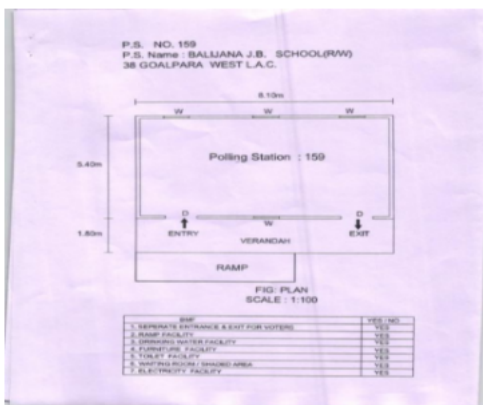

নিৰ্বাচক পঞ্জীয়ন বিষয়াৰ স্বাক্ষৰ

Nazri Naksha

Google Map View

Polling Station Building Front View

ভোটগ্ৰহন কেন্দ্ৰৰ সন্মুখৰ দৃশ্য

Cad View

Key MAP View

<p>S 1 JGY0339812</p> <p>নাম : সৈয়দা চুলতান বেজিয়া পিতাৰ নাম : মো ছোহৰাব আলী ঘৰ নং : 01 বয়স : 26 লিঙ্গ : মহিলা</p> <p>ফটো উপলব্ধ</p>	<p>S 2 JUU0190710</p> <p>নাম : নূৰ সুহানা বেহমান পিতাৰ নাম : লুতফৰ বহমান ঘৰ নং : 1 বয়স : 18 লিঙ্গ : মহিলা</p> <p>ফটো উপলব্ধ</p>	<p>S 3 DZJ0330092</p> <p>নাম : নাজমা খাতুন স্বামীৰ নাম : আব্দুল্লাই আল মাসুদ ঘৰ নং : 8 বয়স : 25 লিঙ্গ : মহিলা</p> <p>ফটো উপলব্ধ</p>
<p>4 JUU0132886</p> <p>নাম : মুজাফ্ফিৰ আলম পিতাৰ নাম : হাশেম আলী ঘৰ নং : 9 বয়স : 21 লিঙ্গ : পুৰুষ</p> <p>ফটো উপলব্ধ</p>	<p>S 5 JUU0126789</p> <p>নাম : মেৰাজুল হক পিতাৰ নাম : চুলতান ফকিৰ ঘৰ নং : 20 বয়স : 20 লিঙ্গ : পুৰুষ</p> <p>ফটো উপলব্ধ</p>	<p># 6 DZJ1167777</p> <p>নাম : আনোৱাৰা খাতুন স্বামীৰ নাম : মহৰ আলী ঘৰ নং : 127 বয়স : 53 লিঙ্গ : মহিলা</p> <p>ফটো উপলব্ধ</p>
<p>7 DZJ1171320</p> <p>নাম : মনোৱাৰা হোছাইন পিতাৰ নাম : মহৰ আলী ঘৰ নং : 27 বয়স : 31 লিঙ্গ : পুৰুষ</p> <p>ফটো উপলব্ধ</p>	<p>S 8 DZJ1170838</p> <p>নাম : ফৰিদুল ইছলাম মণ্ডল পিতাৰ নাম : আব্দুল মজিদ মণ্ডল ঘৰ নং : 34 বয়স : 41 লিঙ্গ : পুৰুষ</p> <p>ফটো উপলব্ধ</p>	<p>S 9 DZJ1164563</p> <p>নাম : মফিদা খাতুন মণ্ডল স্বামীৰ নাম : ফৰিদুল ইছলাম মণ্ডল ঘৰ নং : 34 বয়স : 35 লিঙ্গ : মহিলা</p> <p>ফটো উপলব্ধ</p>
<p># 10 DZJ0248401</p> <p>নাম : আছমা খাতুন স্বামীৰ নাম : ওছমান গনি ঘৰ নং : 37 বয়স : 28 লিঙ্গ : মহিলা</p> <p>ফটো উপলব্ধ</p>	<p>11 DZJ0521971</p> <p>নাম : নাজমা খাতুন স্বামীৰ নাম : আমিৰ আলী ঘৰ নং : 40 বয়স : 23 লিঙ্গ : মহিলা</p> <p>ফটো উপলব্ধ</p>	<p>S 12 DZJ1158005</p> <p>নাম : ইয়াছিন আলী পিতাৰ নাম : এল্লাই বক্স ঘৰ নং : 41 বয়স : 66 লিঙ্গ : পুৰুষ</p> <p>ফটো উপলব্ধ</p>
<p>S 13 DZJ0127316</p> <p>নাম : বেজিনা খাতুন স্বামীৰ নাম : মহম্মদ আলী ঘৰ নং : 41 বয়স : 27 লিঙ্গ : মহিলা</p> <p>ফটো উপলব্ধ</p>	<p>S 14 DZJ0510727</p> <p>নাম : মীৰ হুছেইন পিতাৰ নাম : ইয়াছিন আলী ঘৰ নং : 41 বয়স : 22 লিঙ্গ : পুৰুষ</p> <p>ফটো উপলব্ধ</p>	<p>S2 15 DZJ0511238</p> <p>নাম : মোমতাজ বেগম স্বামীৰ নাম : জিয়াবুল ইছলাম ঘৰ নং : 41 বয়স : 23 লিঙ্গ : মহিলা</p> <p>ফটো উপলব্ধ</p>
<p>16 DZJ0531533</p> <p>নাম : জলেখা খাতুন পিতাৰ নাম : আৰ্শান আলী ঘৰ নং : 43 বয়স : 22 লিঙ্গ : মহিলা</p> <p>ফটো উপলব্ধ</p>	<p>17 FXW0303412</p> <p>নাম : জাহেদা খাতুন স্বামীৰ নাম : মোনাচি আলী সেখ ঘৰ নং : 45 বয়স : 25 লিঙ্গ : মহিলা</p> <p>ফটো উপলব্ধ</p>	<p>S 18 DZJ0196568</p> <p>নাম : ছামিনা খাতুন স্বামীৰ নাম : ছাইফুল ইছলাম ঘৰ নং : 52 বয়স : 32 লিঙ্গ : মহিলা</p> <p>ফটো উপলব্ধ</p>
<p>S2 19 DZJ1170849</p> <p>নাম : জহিৰুল ইছলাম পিতাৰ নাম : আয়নালা হক ঘৰ নং : 58 বয়স : 46 লিঙ্গ : পুৰুষ</p> <p>ফটো উপলব্ধ</p>	<p>S2 20 DZJ0309567</p> <p>নাম : মোস্তাফিজৰ বহমান পিতাৰ নাম : আব্দুল হাই ঘৰ নং : 62 বয়স : 28 লিঙ্গ : পুৰুষ</p> <p>ফটো উপলব্ধ</p>	<p>S 21 DZJ1160492</p> <p>নাম : সাহজাহান আলী পিতাৰ নাম : বয়জান আলী ঘৰ নং : 70 বয়স : 35 লিঙ্গ : পুৰুষ</p> <p>ফটো উপলব্ধ</p>
<p>S 22 DZJ1160607</p> <p>নাম : মফিদুল ইছলাম পিতাৰ নাম : বজব আলী ঘৰ নং : 72 বয়স : 41 লিঙ্গ : পুৰুষ</p> <p>ফটো উপলব্ধ</p>	<p>S 23 DZJ1160629</p> <p>নাম : নূৰ জাহান বেছা স্বামীৰ নাম : মফিদুল ইছলাম ঘৰ নং : 72 বয়স : 38 লিঙ্গ : মহিলা</p> <p>ফটো উপলব্ধ</p>	<p>24 DZJ1164632</p> <p>নাম : আমজাদ আলী পিতাৰ নাম : কাশেম আলী সেখ ঘৰ নং : 79 বয়স : 52 লিঙ্গ : পুৰুষ</p> <p>ফটো উপলব্ধ</p>
<p>25 DZJ1164643</p> <p>নাম : ছহিদা খাতুন স্বামীৰ নাম : আমজাদ আলী ঘৰ নং : 79 বয়স : 48 লিঙ্গ : মহিলা</p> <p>ফটো উপলব্ধ</p>	<p>26 DZJ1605658</p> <p>নাম : ছৈয়দৰ বহমান পিতাৰ নাম : আমজাদ আলী ঘৰ নং : 79 বয়স : 31 লিঙ্গ : পুৰুষ</p> <p>ফটো উপলব্ধ</p>	<p>27 DZJ1164712</p> <p>নাম : নূৰ ইছলাম পিতাৰ নাম : বয়জান আলী ঘৰ নং : 80 বয়স : 58 লিঙ্গ : পুৰুষ</p> <p>ফটো উপলব্ধ</p>
<p>28 DZJ1164723</p> <p>নাম : শাহেৰা খাতুন স্বামীৰ নাম : নূৰ ইছলাম ঘৰ নং : 80 বয়স : 53 লিঙ্গ : মহিলা</p> <p>ফটো উপলব্ধ</p>	<p>29 DZJ0354373</p> <p>নাম : ছানিদুল ইছলাম পিতাৰ নাম : নূৰ ইছলাম ঘৰ নং : 80 বয়স : 26 লিঙ্গ : পুৰুষ</p> <p>ফটো উপলব্ধ</p>	<p>30 DZJ1164803</p> <p>নাম : নূৰ ইছলাম পিতাৰ নাম : আমিৰ শেখ ঘৰ নং : 81 বয়স : 64 লিঙ্গ : পুৰুষ</p> <p>ফটো উপলব্ধ</p>