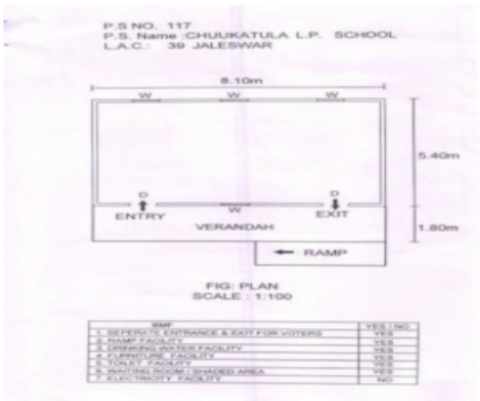

নিৰ্বাচক পঞ্জীয়ন বিষয়াৰ স্বাক্ষৰ

Nazri Naksha

Google Map View

Polling Station Building Front View

ভোটগ্ৰহন কেন্দ্ৰৰ সন্মুখৰ দৃশ্য

Cad View

Key MAP View

1 নাম : বমজান আলী পিতাৰ নাম: হানিফ আলী ঘৰ নং : ১ বয়স : 44 লিঙ্গ : পুৰুষ	HQQ9834611 ফটো উপলব্ধ	2 নাম : শৰিফা খাতুন স্বামীৰ নাম: বমজান আলী ঘৰ নং : ১ বয়স : 34 লিঙ্গ : মহিলা	HQQ9834633 ফটো উপলব্ধ	3 নাম : আবু শ্বেলিম আহমেদ পিতাৰ নাম: বমজান আলী ঘৰ নং : ১ বয়স : 19 লিঙ্গ : পুৰুষ	JUU0144303 ফটো উপলব্ধ
4 নাম : আমজাদ আলী পিতাৰ নাম: হানিফ আলী ঘৰ নং : ১ক বয়স : 38 লিঙ্গ : পুৰুষ	HQQ9834622 ফটো উপলব্ধ	5 নাম : জাহানাৰা খাতুন স্বামীৰ নাম: আমজাদ আলী ঘৰ নং : ১গ বয়স : 31 লিঙ্গ : মহিলা	HQQ9841616 ফটো উপলব্ধ	6 নাম : আতোৱাৰু বহমান পিতাৰ নাম: হানিফ আলী ঘৰ নং : ১ঘ বয়স : 36 লিঙ্গ : পুৰুষ	HQQ9834644 ফটো উপলব্ধ
7 নাম : শাজেদা খাতুন স্বামীৰ নাম: আতোৱাৰু বহমান ঘৰ নং : ১ বয়স : 28 লিঙ্গ : মহিলা	HQQ0463919 ফটো উপলব্ধ	8 নাম : হাছিনুৰ জামান পিতাৰ নাম: হানিফ আলী ঘৰ নং : ১ বয়স : 28 লিঙ্গ : পুৰুষ	HQQ0491258 ফটো উপলব্ধ	9 নাম : ৰোজিনা খাতুন স্বামীৰ নাম: হাছিনুৰ জামান ঘৰ নং : ১ বয়স : 28 লিঙ্গ : মহিলা	HQQ0147090 ফটো উপলব্ধ
10 নাম : কৰিমিন খাতুন স্বামীৰ নাম: নূৰ ইছলাম ঘৰ নং : ১ক বয়স : 29 লিঙ্গ : মহিলা	HQQ0451294 ফটো উপলব্ধ	11 নাম : ইদ্রিছ আলী পিতাৰ নাম: আজমত আলী ঘৰ নং : ১ক বয়স : 28 লিঙ্গ : পুৰুষ	HQQ0352195 ফটো উপলব্ধ	12 নাম : ৰংভানু নেছা স্বামীৰ নাম: হানিফ আলী ঘৰ নং : ১খ বয়স : 65 লিঙ্গ : মহিলা	HQQ9834600 ফটো উপলব্ধ
13 নাম : হানিফ আলী পিতাৰ নাম: দিল বৰ আলী ঘৰ নং : ১খ বয়স : 65 লিঙ্গ : পুৰুষ	HQQ9834597 ফটো উপলব্ধ	14 নাম : আজমত আলী পিতাৰ নাম: আব্দুল জলিল ঘৰ নং : ১ক বয়স : 60 লিঙ্গ : পুৰুষ	HQQ9834575 ফটো উপলব্ধ	15 নাম : হুনাফা খাতুন স্বামীৰ নাম: আজমত আলী ঘৰ নং : ১ বয়স : 55 লিঙ্গ : মহিলা	HQQ9834586 ফটো উপলব্ধ
16 নাম : নূৰ ইছলাম পিতাৰ নাম: আজমত আলী ঘৰ নং : ১ক বয়স : 33 লিঙ্গ : পুৰুষ	HQQ9841605 ফটো উপলব্ধ	17 নাম : আব্দুল আজিজ পিতাৰ নাম: আব্দুল বহমান ঘৰ নং : ২ বয়স : 66 লিঙ্গ : পুৰুষ	HQQ9834655 ফটো উপলব্ধ	18 নাম : আমেছা বিবি স্বামীৰ নাম: আব্দুল আজিজ ঘৰ নং : ২ বয়স : 59 লিঙ্গ : মহিলা	HQQ9834666 ফটো উপলব্ধ
19 নাম : আমিৰ হামজা পিতাৰ নাম: আব্দুল আজিজ ঘৰ নং : ২ক বয়স : 39 লিঙ্গ : পুৰুষ	HQQ9834677 ফটো উপলব্ধ	20 নাম : মানিকজান বেগম স্বামীৰ নাম: আমিৰ হামজা ঘৰ নং : ২ক বয়স : 34 লিঙ্গ : মহিলা	HQQ9841627 ফটো উপলব্ধ	21 নাম : ফজৰ আলী পিতাৰ নাম: আব্দুল আজিজ ঘৰ নং : ২খ বয়স : 35 লিঙ্গ : পুৰুষ	HQQ9834724 ফটো উপলব্ধ
22 নাম : মিনাৰা খাতুন স্বামীৰ নাম: আমিৰুল ইছলাম ঘৰ নং : ৩ বয়স : 42 লিঙ্গ : মহিলা	HQQ9834702 ফটো উপলব্ধ	23 নাম : আমিৰুল ইছলাম পিতাৰ নাম: আব্দুল আজিজ ঘৰ নং : ৩ বয়স : 39 লিঙ্গ : পুৰুষ	HQQ9834699 ফটো উপলব্ধ	24 নাম : মজিদা খাতুন পিতাৰ নাম: জয়ানউদ্দিন সেখ ঘৰ নং : ৪ বয়স : 31 লিঙ্গ : মহিলা	HQQ9841821 ফটো উপলব্ধ
25 নাম : বাছেৰ উদ্দিন পিতাৰ নাম: গিয়াচ উদ্দিন ঘৰ নং : ৪ক বয়স : 70 লিঙ্গ : পুৰুষ	HQQ9834746 ফটো উপলব্ধ	26 নাম : জামেলা খাতুন স্বামীৰ নাম: বাছেৰ উদ্দিন ঘৰ নং : ৪ক বয়স : 64 লিঙ্গ : মহিলা	HQQ9834757 ফটো উপলব্ধ	27 নাম : মোঃ সাহজাহান আলী পিতাৰ নাম: মো তাহেৰ আলী শেখ ঘৰ নং : ৫ বয়স : 56 লিঙ্গ : পুৰুষ	HQQ9834768 ফটো উপলব্ধ
28 নাম : সাহজালাল সেখ পিতাৰ নাম: তাহেৰ আলী শেখ ঘৰ নং : ৫ক বয়স : 53 লিঙ্গ : পুৰুষ	HQQ9834791 ফটো উপলব্ধ	29 নাম : ফৰিদা বেগম স্বামীৰ নাম: মোঃ সাহ জালাল শেখ ঘৰ নং : ৫ক বয়স : 50 লিঙ্গ : মহিলা	HQQ9834804 ফটো উপলব্ধ	D 30 নাম : ৰমিছা খাতুন স্বামীৰ নাম: মোঃ সাহজাহান আলী ঘৰ নং : ৫ বয়স : 50 লিঙ্গ : মহিলা	HQQ9834779 ফটো উপলব্ধ