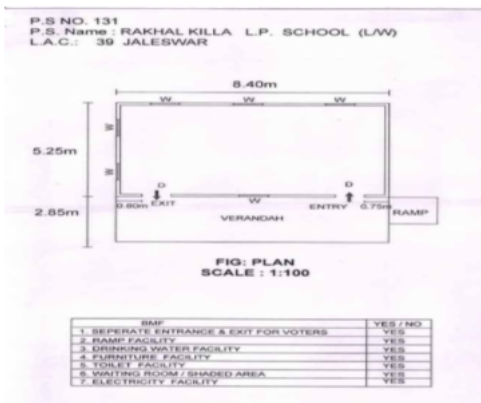

নিৰ্বাচক পঞ্জীয়ন বিষয়াৰ স্বাক্ষৰ

Nazri Naksha

Google Map View

Polling Station Building Front View

ভোটগ্ৰহন কেন্দ্ৰৰ সন্মুখৰ দৃশ্য

Cad View

Key MAP View

| | | | | | |
|--|--------------------------|---|--------------------------|--|--------------------------|
| 1 নাম : নাজিৰ হুছেইন আহমেদ পিতাৰ নাম: সাহা আলম আলী ঘৰ নং : ১ বয়স : 67 লিঙ্গ : পুৰুষ | HQQ1124589 ফটো উপলব্ধ | 2 নাম : আফছাৰন নেছা স্বামীৰ নাম: নাজিৰ হুছেইন আহমেদ ঘৰ নং : ১ বয়স : 60 লিঙ্গ : মহিলা | HQQ1124590 ফটো উপলব্ধ | 3 নাম : দেৱান আক্ৰামুল ৰাকি পিতাৰ নাম: নাজিৰ হুছেইন আহমেদ ঘৰ নং : ১ বয়স : 36 লিঙ্গ : পুৰুষ | HQQ1124578 ফটো উপলব্ধ |
| 4 নাম : নিলীমা চুলতানা আহমেদ পিতাৰ নাম: আব্দুল মজিদ আহমেদ ঘৰ নং : 1 ক বয়স : 42 লিঙ্গ : মহিলা | JBM6642860 ফটো উপলব্ধ | 5 নাম : সাহিবুল ইছলাম মোল্লা পিতাৰ নাম: আবুল হুছেইন মোল্লা ঘৰ নং : ১ক বয়স : 44 লিঙ্গ : পুৰুষ | HQQ1451076 ফটো উপলব্ধ | 6 নাম : আব্দুল হামিদ পিতাৰ নাম: সাহাৰ উদ্দিন ঘৰ নং : ২ বয়স : 69 লিঙ্গ : পুৰুষ | HQQ1124603 ফটো উপলব্ধ |
| 7 নাম : তহিবন নেছা স্বামীৰ নাম: আব্দুল হামিদ ঘৰ নং : ২ বয়স : 61 লিঙ্গ : মহিলা | HQQ1124614 ফটো উপলব্ধ | 8 নাম : তহিব উদ্দিন হক পিতাৰ নাম: আব্দুল হামিদ ঘৰ নং : ২ বয়স : 42 লিঙ্গ : পুৰুষ | HQQ1124658 ফটো উপলব্ধ | 9 নাম : সাহাদত আলী পিতাৰ নাম: দলিবৰ ৰহমান ঘৰ নং : ২ বয়স : 41 লিঙ্গ : পুৰুষ | HQQ1124647 ফটো উপলব্ধ |
| 10 নাম : নূৰ ভান বেগম স্বামীৰ নাম: তহিব উদ্দিন হক ঘৰ নং : ২ বয়স : 32 লিঙ্গ : মহিলা | HQQ1133159 ফটো উপলব্ধ | 11 নাম : ছাহেবা বেওৱা স্বামীৰ নাম: দলিবৰ ৰহমান ঘৰ নং : 2KA বয়স : 66 লিঙ্গ : মহিলা | HQQ1124625 ফটো উপলব্ধ | 12 নাম : দিলপিয়াৰা খাতুন স্বামীৰ নাম: সাহাদত আলী ঘৰ নং : 2KA বয়স : 35 লিঙ্গ : মহিলা | HQQ1124669 ফটো উপলব্ধ |
| 13 নাম : বহিবন বেওৱা স্বামীৰ নাম: আব্দুল জোকাৰ ঘৰ নং : ৩ বয়স : 69 লিঙ্গ : মহিলা | HQQ1124670 ফটো উপলব্ধ | 14 নাম : জাহান উদ্দিন পিতাৰ নাম: আব্দুল জোকাৰ ঘৰ নং : ৩ বয়স : 40 লিঙ্গ : পুৰুষ | HQQ1124681 ফটো উপলব্ধ | 15 নাম : জাহ্নাতুন নেছা স্বামীৰ নাম: জাহান উদ্দিন ঘৰ নং : ৩ বয়স : 35 লিঙ্গ : মহিলা | HQQ1124692 ফটো উপলব্ধ |
| E 16 নাম : মজিয়াল হক পিতাৰ নাম: ৰঞ্জন মোল্লা ঘৰ নং : 3KA বয়স : 60 লিঙ্গ : পুৰুষ | HQQ1118816 ফটো উপলব্ধ | 17 নাম : জৰিফুল নেছা বিবি স্বামীৰ নাম: মজিয়াল হক ঘৰ নং : 3 খ বয়স : 48 লিঙ্গ : মহিলা | HQQ1118827 ফটো উপলব্ধ | 18 নাম : ৰেজ্জক হুছেইন পিতাৰ নাম: বাছেৰ আলী ঘৰ নং : 3 কো বয়স : 23 লিঙ্গ : পুৰুষ | HQQ0567560 ফটো উপলব্ধ |
| 19 নাম : জানাৰুল ইছলাম পিতাৰ নাম: জাহান উদ্দিন ঘৰ নং : 03 বাখালকিল্লা বয়স : 19 লিঙ্গ : পুৰুষ | JUU0179226 ফটো উপলব্ধ | 20 নাম : বাছেৰ আলী পিতাৰ নাম: আব্দুল জোকাৰ ঘৰ নং : ৩ক বয়স : 47 লিঙ্গ : পুৰুষ | HQQ1124705 ফটো উপলব্ধ | 21 নাম : ৰোকেয়া বিবি স্বামীৰ নাম: বাছেৰ আলী ঘৰ নং : ৩ক বয়স : 41 লিঙ্গ : মহিলা | HQQ1124716 ফটো উপলব্ধ |
| 22 নাম : বিনা বিবি স্বামীৰ নাম: বদিয়াৰ জামাল ঘৰ নং : ৪ বয়স : 56 লিঙ্গ : মহিলা | HQQ1124727 ফটো উপলব্ধ | 23 নাম : আয়াদুল হোচেন পিতাৰ নাম: বদিয়াৰ জামাল ঘৰ নং : ৪ বয়স : 45 লিঙ্গ : পুৰুষ | HQQ1124738 ফটো উপলব্ধ | 24 নাম : আকতাৰ বানু স্বামীৰ নাম: আয়াদুল হোচেন ঘৰ নং : ৪ বয়স : 32 লিঙ্গ : মহিলা | HQQ1124761 ফটো উপলব্ধ |
| 25 নাম : আবেদুল হক পিতাৰ নাম: বদিয়াৰ জামাল ঘৰ নং : ০৪ বয়স : 26 লিঙ্গ : পুৰুষ | HQQ0337303 ফটো উপলব্ধ | E 26 নাম : নছিয়া খাতুন বেওৱা স্বামীৰ নাম: আফাজুদ্দিন ঘৰ নং : ৫ বয়স : ৪৭ লিঙ্গ : মহিলা | HQQ1124772 ফটো উপলব্ধ | 27 নাম : ছামিৰ হুছেইন পিতাৰ নাম: আফাজুদ্দিন ঘৰ নং : ৫ বয়স : 66 লিঙ্গ : পুৰুষ | HQQ1124783 ফটো উপলব্ধ |
| 28 নাম : কহিমা খাতুন স্বামীৰ নাম: ছামিৰ হুছেইন ঘৰ নং : ৫ বয়স : 56 লিঙ্গ : মহিলা | HQQ1124794 ফটো উপলব্ধ | 29 নাম : আব্দুল ছাতাৰ পিতাৰ নাম: আফাজুদ্দিন ঘৰ নং : ৫ বয়স : 51 লিঙ্গ : পুৰুষ | HQQ1124807 ফটো উপলব্ধ | 30 নাম : মেহেৰা বিবি স্বামীৰ নাম: আব্দুল ছাতাৰ ঘৰ নং : ৫ বয়স : 41 লিঙ্গ : মহিলা | HQQ1124818 ফটো উপলব্ধ |