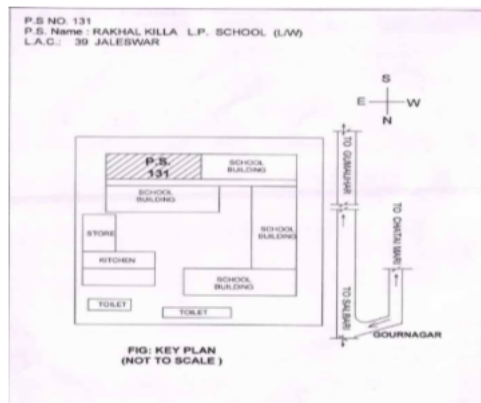

নিৰ্বাচক পঞ্জীয়ন বিষয়াৰ স্বাক্ষৰ

Nazri Naksha

Google Map View

Polling Station Building Front View

ভোটগ্ৰহন কেন্দ্ৰৰ সন্মুখৰ দৃশ্য

Cad View

Key MAP View

| | | | | | |
|--|--------------------------|---|--------------------------|--|--------------------------|
| 1 নাম : নাজিৰ হুছেইন আহমেদ পিতাৰ নাম: সাহা আলম আলী ঘৰ নং : ১ বয়স : 67 লিঙ্গ : পুৰুষ | HQQ1124589 ফটো উপলব্ধ | 2 নাম : আফছাৰন নেছা স্বামীৰ নাম: নাজিৰ হুছেইন আহমেদ ঘৰ নং : ১ বয়স : 60 লিঙ্গ : মহিলা | HQQ1124590 ফটো উপলব্ধ | 3 নাম : দেৱান আক্ৰামুল ৰাকি পিতাৰ নাম: নাজিৰ হুছেইন আহমেদ ঘৰ নং : ১ বয়স : 36 লিঙ্গ : পুৰুষ | HQQ1124578 ফটো উপলব্ধ |
| 4 নাম : নিলীমা চুলতানা আহমেদ পিতাৰ নাম: আব্দুল মজিদ আহমেদ ঘৰ নং : 1 ক বয়স : 42 লিঙ্গ : মহিলা | JBM6642860 ফটো উপলব্ধ | 5 নাম : সাহিবুল ইছলাম মোল্লা পিতাৰ নাম: আবুল হুছেইন মোল্লা ঘৰ নং : ১ক বয়স : 44 লিঙ্গ : পুৰুষ | HQQ1451076 ফটো উপলব্ধ | 6 নাম : আব্দুল হামিদ পিতাৰ নাম: সাহাৰ উদ্দিন ঘৰ নং : ২ বয়স : 69 লিঙ্গ : পুৰুষ | HQQ1124603 ফটো উপলব্ধ |
| 7 নাম : তহিবন নেছা স্বামীৰ নাম: আব্দুল হামিদ ঘৰ নং : ২ বয়স : 61 লিঙ্গ : মহিলা | HQQ1124614 ফটো উপলব্ধ | 8 নাম : তহিব উদ্দিন হক পিতাৰ নাম: আব্দুল হামিদ ঘৰ নং : ২ বয়স : 42 লিঙ্গ : পুৰুষ | HQQ1124658 ফটো উপলব্ধ | 9 নাম : সাহাদত আলী পিতাৰ নাম: দলিবৰ ৰহমান ঘৰ নং : ২ বয়স : 41 লিঙ্গ : পুৰুষ | HQQ1124647 ফটো উপলব্ধ |
| 10 নাম : নূৰ ভান বেগম স্বামীৰ নাম: তহিব উদ্দিন হক ঘৰ নং : ২ বয়স : 32 লিঙ্গ : মহিলা | HQQ1133159 ফটো উপলব্ধ | 11 নাম : ছাহেবা বেওৱা স্বামীৰ নাম: দলিবৰ ৰহমান ঘৰ নং : 2KA বয়স : 66 লিঙ্গ : মহিলা | HQQ1124625 ফটো উপলব্ধ | 12 নাম : দিলপিয়াৰা খাতুন স্বামীৰ নাম: সাহাদত আলী ঘৰ নং : 2KA বয়স : 35 লিঙ্গ : মহিলা | HQQ1124669 ফটো উপলব্ধ |
| 13 নাম : বহিবন বেওৱা স্বামীৰ নাম: আব্দুল জোকাৰ ঘৰ নং : ৩ বয়স : 69 লিঙ্গ : মহিলা | HQQ1124670 ফটো উপলব্ধ | 14 নাম : জাহান উদ্দিন পিতাৰ নাম: আব্দুল জোকাৰ ঘৰ নং : ৩ বয়স : 40 লিঙ্গ : পুৰুষ | HQQ1124681 ফটো উপলব্ধ | 15 নাম : জাহ্নাতুন নেছা স্বামীৰ নাম: জাহান উদ্দিন ঘৰ নং : ৩ বয়স : 35 লিঙ্গ : মহিলা | HQQ1124692 ফটো উপলব্ধ |
| E 16 নাম : মজিয়াল হক পিতাৰ নাম: ৰঞ্জন মোল্লা ঘৰ নং : 3KA বয়স : 60 লিঙ্গ : পুৰুষ | HQQ1118816 ফটো উপলব্ধ | 17 নাম : জৰিফুল নেছা বিবি স্বামীৰ নাম: মজিয়াল হক ঘৰ নং : 3 খ বয়স : 48 লিঙ্গ : মহিলা | HQQ1118827 ফটো উপলব্ধ | 18 নাম : ৰেজ্জক হুছেইন পিতাৰ নাম: বাছেৰ আলী ঘৰ নং : 3 কো বয়স : 23 লিঙ্গ : পুৰুষ | HQQ0567560 ফটো উপলব্ধ |
| 19 নাম : জানাৰুল ইছলাম পিতাৰ নাম: জাহান উদ্দিন ঘৰ নং : 03 বাখালকিল্লা বয়স : 19 লিঙ্গ : পুৰুষ | JUU0179226 ফটো উপলব্ধ | 20 নাম : বাছেৰ আলী পিতাৰ নাম: আব্দুল জোকাৰ ঘৰ নং : ৩ক বয়স : 47 লিঙ্গ : পুৰুষ | HQQ1124705 ফটো উপলব্ধ | 21 নাম : ৰোকেয়া বিবি স্বামীৰ নাম: বাছেৰ আলী ঘৰ নং : ৩ক বয়স : 41 লিঙ্গ : মহিলা | HQQ1124716 ফটো উপলব্ধ |
| 22 নাম : বিনা বিবি স্বামীৰ নাম: বদিয়াৰ জামাল ঘৰ নং : ৪ বয়স : 56 লিঙ্গ : মহিলা | HQQ1124727 ফটো উপলব্ধ | 23 নাম : আয়াদুল হোচেন পিতাৰ নাম: বদিয়াৰ জামাল ঘৰ নং : ৪ বয়স : 45 লিঙ্গ : পুৰুষ | HQQ1124738 ফটো উপলব্ধ | 24 নাম : আকতাৰ বানু স্বামীৰ নাম: আয়াদুল হোচেন ঘৰ নং : ৪ বয়স : 32 লিঙ্গ : মহিলা | HQQ1124761 ফটো উপলব্ধ |
| 25 নাম : আবেদুল হক পিতাৰ নাম: বদিয়াৰ জামাল ঘৰ নং : ০৪ বয়স : 26 লিঙ্গ : পুৰুষ | HQQ0337303 ফটো উপলব্ধ | E 26 নাম : নছিয়া খাতুন বেওৱা স্বামীৰ নাম: আফাজুদ্দিন ঘৰ নং : ৫ বয়স : ৪৭ লিঙ্গ : মহিলা | HQQ1124772 ফটো উপলব্ধ | 27 নাম : ছামিৰ হুছেইন পিতাৰ নাম: আফাজুদ্দিন ঘৰ নং : ৫ বয়স : 66 লিঙ্গ : পুৰুষ | HQQ1124783 ফটো উপলব্ধ |
| 28 নাম : কহিমা খাতুন স্বামীৰ নাম: ছামিৰ হুছেইন ঘৰ নং : ৫ বয়স : 56 লিঙ্গ : মহিলা | HQQ1124794 ফটো উপলব্ধ | 29 নাম : আব্দুল ছাতাৰ পিতাৰ নাম: আফাজুদ্দিন ঘৰ নং : ৫ বয়স : 51 লিঙ্গ : পুৰুষ | HQQ1124807 ফটো উপলব্ধ | 30 নাম : মেহেৰা বিবি স্বামীৰ নাম: আব্দুল ছাতাৰ ঘৰ নং : ৫ বয়স : 41 লিঙ্গ : মহিলা | HQQ1124818 ফটো উপলব্ধ |