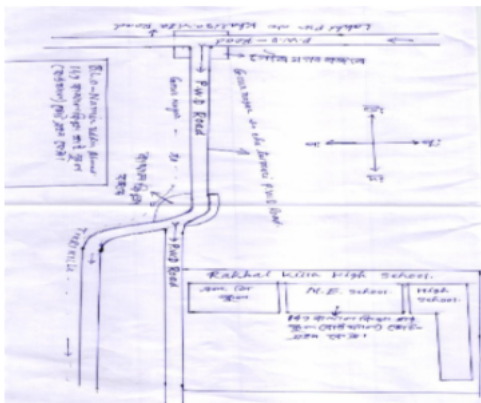

Nazri Naksha