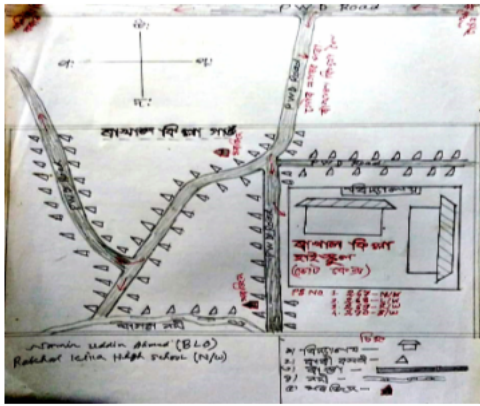

Nazri Naksha