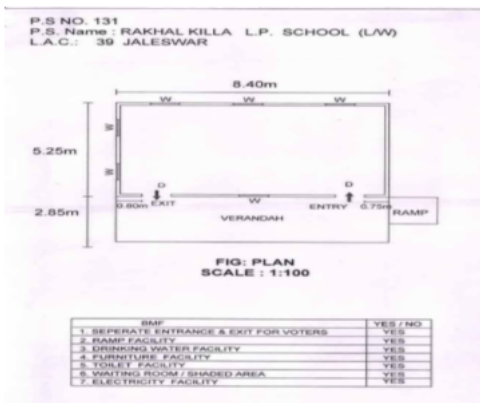

নিৰ্বাচক পঞ্জীয়ন বিষয়াৰ স্বাক্ষৰ

Nazri Naksha

Google Map View

Polling Station Building Front View

ভোটগ্ৰহন কেন্দ্ৰৰ সন্মুখৰ দৃশ্য

Cad View

Key MAP View

1 নাম : ছিদ্দিকা বেগম স্বামীৰ নাম : নাছিব উদ্দিন আহমেদ ঘৰ নং : ১১৫ বয়স : 71 লিঙ্গ : মহিলা	HQQ1128978 ফটো উপলব্ধ	2 নাম : বৌশন জমিৰ আহমেদ পিতাৰ নাম : নাছিব উদ্দিন আহমেদ ঘৰ নং : 115 খ বয়স : 39 লিঙ্গ : পুৰুষ	HQQ1128990 ফটো উপলব্ধ	3 নাম : মুছলিমা বেগম স্বামীৰ নাম : বৌশন জমিৰ আহমেদ ঘৰ নং : 115 খ বয়স : 33 লিঙ্গ : মহিলা	HQQ0309104 ফটো উপলব্ধ
4 নাম : ছেলিম আহমেদ পিতাৰ নাম : নাছিব উদ্দিন আহমেদ ঘৰ নং : 115 ক বয়স : 41 লিঙ্গ : পুৰুষ	HQQ1128989 ফটো উপলব্ধ	5 নাম : বফিয়া খাতুন স্বামীৰ নাম : ছেলিম আহমেদ ঘৰ নং : 115 ক বয়স : 41 লিঙ্গ : মহিলা	HQQ1129006 ফটো উপলব্ধ	6 নাম : বাছিবন বেওৱা স্বামীৰ নাম : লুতফৰ বহমান ঘৰ নং : ১১৭ বয়স : 70 লিঙ্গ : মহিলা	HQQ1129017 ফটো উপলব্ধ
7 নাম : বাবুল সেখ পিতাৰ নাম : লুতফৰ বহমান ঘৰ নং : 117 বয়স : 44 লিঙ্গ : পুৰুষ	HQQ1129062 ফটো উপলব্ধ	8 নাম : আকলিমা বিবি স্বামীৰ নাম : বাবুল সেখ ঘৰ নং : ১১৭ বয়স : 40 লিঙ্গ : মহিলা	HQQ1129073 ফটো উপলব্ধ	9 নাম : আবুল কালাম পিতাৰ নাম : লুতফৰ বহমান ঘৰ নং : ১১৭ বয়স : 39 লিঙ্গ : পুৰুষ	HQQ1129084 ফটো উপলব্ধ
10 নাম : আকলিমা খাতুন স্বামীৰ নাম : আবুল কালাম ঘৰ নং : 117 বয়স : 24 লিঙ্গ : মহিলা	HQQ0525287 ফটো উপলব্ধ	11 নাম : ববিতা বেগম পিতাৰ নাম : বাবুল সেখ ঘৰ নং : 117 বয়স : 23 লিঙ্গ : মহিলা	HQQ1505411 ফটো উপলব্ধ	12 নাম : মেহনাজ হক পিতাৰ নাম : আছাদি বহমান ঘৰ নং : 117 ঘ বয়স : 20 লিঙ্গ : পুৰুষ	JUU0006973 ফটো উপলব্ধ
13 নাম : আছাদি বহমান পিতাৰ নাম : লুতফৰ বহমান ঘৰ নং : 117 ঘ বয়স : 54 লিঙ্গ : পুৰুষ	HQQ1129028 ফটো উপলব্ধ	14 নাম : মুছলিমা বিবি স্বামীৰ নাম : আছাদি বহমান ঘৰ নং : 117 ঘ বয়স : 47 লিঙ্গ : মহিলা	HQQ1129040 ফটো উপলব্ধ	15 নাম : আবু ছায়াদ পিতাৰ নাম : লুতফৰ বহমান ঘৰ নং : 117 গ বয়স : 37 লিঙ্গ : পুৰুষ	HQQ1129095 ফটো উপলব্ধ
16 নাম : পাৰবিন ছুলতানা স্বামীৰ নাম : আবিছায়েদ ঘৰ নং : 117 গ বয়স : 29 লিঙ্গ : মহিলা	HQQ0211789 ফটো উপলব্ধ	17 নাম : দলিলা বহমান পিতাৰ নাম : আতাৰ উদ্দিন সেখ ঘৰ নং : 117 ক বয়স : 20 লিঙ্গ : পুৰুষ	JUU0035493 ফটো উপলব্ধ	18 নাম : আতাৰ আলী পিতাৰ নাম : লুতফৰ বহমান ঘৰ নং : ১১৭ খ বয়স : 46 লিঙ্গ : পুৰুষ	HQQ1129039 ফটো উপলব্ধ
19 নাম : নূৰ বানু বিবি স্বামীৰ নাম : আতাৰ আলী ঘৰ নং : ১১৭ খ বয়স : 39 লিঙ্গ : মহিলা	HQQ1129051 ফটো উপলব্ধ	20 নাম : আতাৰ উদ্দিন সেখ পিতাৰ নাম : লুতফৰ বহমান ঘৰ নং : ১১৭ ক বয়স : 46 লিঙ্গ : পুৰুষ	HQQ1129108 ফটো উপলব্ধ	21 নাম : দলিলা বেগম স্বামীৰ নাম : আতাৰ উদ্দিন সেখ ঘৰ নং : ১১৭ ক বয়স : 43 লিঙ্গ : মহিলা	HQQ1129119 ফটো উপলব্ধ
22 নাম : আতাৰ উদ্দিন সেখ পিতাৰ নাম : বাইজুদ্দিন সেখ ঘৰ নং : ১১৮ বয়স : 55 লিঙ্গ : পুৰুষ	HQQ1129120 ফটো উপলব্ধ	23 নাম : মহিমা বিবি স্বামীৰ নাম : আতাৰ উদ্দিন সেখ ঘৰ নং : ১১৮ বয়স : 52 লিঙ্গ : মহিলা	HQQ1129131 ফটো উপলব্ধ	24 নাম : আশিমা বেগম পিতাৰ নাম : আতাৰ উদ্দিন সেখ ঘৰ নং : 118 বয়স : 31 লিঙ্গ : মহিলা	HQQ0014688 ফটো উপলব্ধ
25 নাম : মহিবুল হক পিতাৰ নাম : আতাৰ উদ্দিন সেখ ঘৰ নং : ১১৮ বয়স : 30 লিঙ্গ : পুৰুষ	HQQ1133659 ফটো উপলব্ধ	26 নাম : আৰিফা বেগম পিতাৰ নাম : আতাৰ উদ্দিন সেখ ঘৰ নং : ১১৮ বয়স : 23 লিঙ্গ : মহিলা	HQQ1575091 ফটো উপলব্ধ	27 নাম : ৰেশমা বেগম স্বামীৰ নাম : মহিবুল হক ঘৰ নং : ১১৮ ক বয়স : 22 লিঙ্গ : মহিলা	HQQ1575125 ফটো উপলব্ধ
E নাম : ছামছুল হক পিতাৰ নাম : উম্মৰ আলী ঘৰ নং : ১২১ বয়স : 58 লিঙ্গ : পুৰুষ	HQQ1129142 ফটো উপলব্ধ	29 নাম : ছাবিয়া বিবি স্বামীৰ নাম : ছামছুল হক ঘৰ নং : ১২১ বয়স : 53 লিঙ্গ : মহিলা	HQQ1129153 ফটো উপলব্ধ	30 নাম : আৰিফুল হক পিতাৰ নাম : ছামছুল হক ঘৰ নং : ১২১ বয়স : 26 লিঙ্গ : পুৰুষ	HQQ0341784 ফটো উপলব্ধ