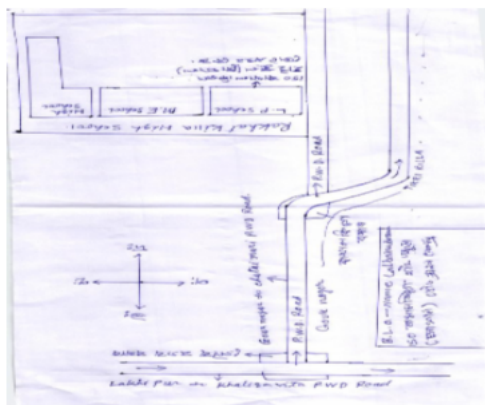

Nazri Naksha