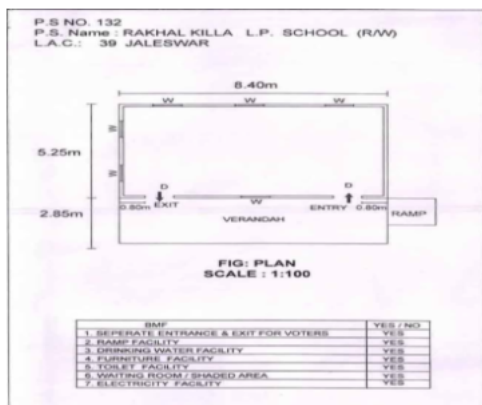

নিৰ্বাচক পঞ্জীয়ন বিষয়াৰ স্বাক্ষৰ

Nazri Naksha

Google Map View

Polling Station Building Front View

ভোটগ্ৰহন কেন্দ্ৰৰ সন্মুখৰ দৃশ্য

Cad View

Key MAP View

<p>1</p> <p>নাম : আৰিফা বেগম স্বামীৰ নাম : আশ্ৰাফুল ইছলাম ঘৰ নং : 10 বয়স : 25 লিঙ্গ : মহিলা</p> <p>HQQ0462697</p> <p>ফটো উপলব্ধ</p>	<p>2</p> <p>নাম : আঞ্জমা খাতুন স্বামীৰ নাম : মফিদুল হক ঘৰ নং : 290 বয়স : 30 লিঙ্গ : মহিলা</p> <p>HQQ0176248</p> <p>ফটো উপলব্ধ</p>	<p>3</p> <p>নাম : মেহবুব আলম পিতাৰ নাম : আমিনুল ঘৰ নং : 67 বয়স : 22 লিঙ্গ : পুৰুষ</p> <p>HQQ1483809</p> <p>ফটো উপলব্ধ</p>
<p>4</p> <p>নাম : অবিদুল ইছলাম পিতাৰ নাম : জামিৰ আলী ঘৰ নং : 117 বয়স : 22 লিঙ্গ : পুৰুষ</p> <p>JUU0193219</p> <p>ফটো উপলব্ধ</p>	<p>5</p> <p>নাম : আছদি হক পিতাৰ নাম : ইমান আলী ঘৰ নং : 229 বয়স : 39 লিঙ্গ : পুৰুষ</p> <p>HQQ1134594</p> <p>ফটো উপলব্ধ</p>	<p>6</p> <p>নাম : কহিনৰ বেগম স্বামীৰ নাম : আছদি হক ঘৰ নং : 229 বয়স : 32 লিঙ্গ : মহিলা</p> <p>HQQ1142785</p> <p>ফটো উপলব্ধ</p>
<p>7</p> <p>নাম : আশৰাফুল হক পিতাৰ নাম : ইমান আলী ঘৰ নং : 229 বয়স : 48 লিঙ্গ : পুৰুষ</p> <p>HQQ1134583</p> <p>ফটো উপলব্ধ</p>	<p>8</p> <p>নাম : মনজু বিবি স্বামীৰ নাম : আশৰাফুল হক ঘৰ নং : 229 বয়স : 45 লিঙ্গ : মহিলা</p> <p>HQQ1134607</p> <p>ফটো উপলব্ধ</p>	<p>9</p> <p>নাম : মনিৰুল হক পিতাৰ নাম : আশৰাফুল হক ঘৰ নং : 229 বয়স : 26 লিঙ্গ : পুৰুষ</p> <p>HQQ0363051</p> <p>ফটো উপলব্ধ</p>
<p>10</p> <p>নাম : মনোৱাৰ আলী পিতাৰ নাম : বিচাৰ উদ্দিন ঘৰ নং : 230 বয়স : 59 লিঙ্গ : পুৰুষ</p> <p>HQQ1134618</p> <p>ফটো উপলব্ধ</p>	<p>11</p> <p>নাম : বাজেয়া বেগম স্বামীৰ নাম : মনোৱাৰ আলী ঘৰ নং : 230 বয়স : 39 লিঙ্গ : মহিলা</p> <p>HQQ1135268</p> <p>ফটো উপলব্ধ</p>	<p>12</p> <p>নাম : মইনুল হক পিতাৰ নাম : মনোৱাৰ আলী ঘৰ নং : 230 বয়স : 32 লিঙ্গ : পুৰুষ</p> <p>HQQ0069419</p> <p>ফটো উপলব্ধ</p>
<p>13</p> <p>নাম : ৰফিকুল ইছলাম পিতাৰ নাম : মনোৱাৰ আলী ঘৰ নং : 230 বয়স : 25 লিঙ্গ : পুৰুষ</p> <p>HQQ0363234</p> <p>ফটো উপলব্ধ</p>	<p>14</p> <p>নাম : ছাহজাহান আলী পিতাৰ নাম : মনোৱাৰ আলী ঘৰ নং : 230 বয়স : 21 লিঙ্গ : পুৰুষ</p> <p>JUU0079061</p> <p>ফটো উপলব্ধ</p>	<p>15</p> <p>নাম : আশৰাফুল হক পিতাৰ নাম : মনোৱাৰ আলী ঘৰ নং : 230 বয়স : 34 লিঙ্গ : পুৰুষ</p> <p>HQQ1134629</p> <p>ফটো উপলব্ধ</p>
<p>16</p> <p>নাম : আৰমিনা বেগম স্বামীৰ নাম : আশৰাফুল হক ঘৰ নং : 230 বয়স : 27 লিঙ্গ : মহিলা</p> <p>HQQ0213900</p> <p>ফটো উপলব্ধ</p>	<p>17</p> <p>নাম : ৰেজাউল আহমেদ পিতাৰ নাম : মতিবৰ ৰহমান ঘৰ নং : 230 বয়স : 25 লিঙ্গ : পুৰুষ</p> <p>HQQ0445403</p> <p>ফটো উপলব্ধ</p>	<p>18</p> <p>নাম : আহিদুল আলম পিতাৰ নাম : আব্দুল গুৰুৰ ঘৰ নং : 230 বয়স : 20 লিঙ্গ : পুৰুষ</p> <p>JUU0034082</p> <p>ফটো উপলব্ধ</p>
<p>19</p> <p>নাম : আছমা খাতুন স্বামীৰ নাম : আব্দুল গুৰুৰ আলী ঘৰ নং : 230 বয়স : 39 লিঙ্গ : মহিলা</p> <p>HQQ1132996</p> <p>ফটো উপলব্ধ</p>	<p>20</p> <p>নাম : মতিবৰ ৰহমান পিতাৰ নাম : আব্দুল কাদের ঘৰ নং : 230 বয়স : 48 লিঙ্গ : পুৰুষ</p> <p>HQQ1134630</p> <p>ফটো উপলব্ধ</p>	<p>21</p> <p>নাম : আব্দুল গুৰুৰ আলী পিতাৰ নাম : ফুলী বক্স সেখ ঘৰ নং : 230 বয়স : 47 লিঙ্গ : পুৰুষ</p> <p>HQQ1134652</p> <p>ফটো উপলব্ধ</p>
<p>22</p> <p>নাম : কমেলা বেগম স্বামীৰ নাম : মতিবৰ ৰহমান ঘৰ নং : 230 বয়স : 43 লিঙ্গ : মহিলা</p> <p>HQQ1134641</p> <p>ফটো উপলব্ধ</p>	<p>23</p> <p>নাম : ছৈয়দ আলী পিতাৰ নাম : তছেৰ আলী ঘৰ নং : 230 বয়স : 33 লিঙ্গ : পুৰুষ</p> <p>HQQ1142796</p> <p>ফটো উপলব্ধ</p>	<p>24</p> <p>নাম : নূৰ নেহাৰ বেগম স্বামীৰ নাম : ছৈয়দ আলী ঘৰ নং : 233 বয়স : 30 লিঙ্গ : মহিলা</p> <p>HQQ0070177</p> <p>ফটো উপলব্ধ</p>
<p>25</p> <p>নাম : অচিৰা বেগম স্বামীৰ নাম : ছাদেক আলী ঘৰ নং : 230 বয়স : 37 লিঙ্গ : মহিলা</p> <p>HQQ1142809</p> <p>ফটো উপলব্ধ</p>	<p>26</p> <p>নাম : ছাদেক আলী পিতাৰ নাম : তছেৰ আলী ঘৰ নং : 230 বয়স : 36 লিঙ্গ : পুৰুষ</p> <p>HQQ1134696</p> <p>ফটো উপলব্ধ</p>	<p>27</p> <p>নাম : আকলিমা বিবি স্বামীৰ নাম : জয়নাল আবেদিন ঘৰ নং : 230 বয়স : 33 লিঙ্গ : মহিলা</p> <p>HQQ1143244</p> <p>ফটো উপলব্ধ</p>
<p>28</p> <p>নাম : জয়নাল আবেদিন পিতাৰ নাম : গামাৰ উদ্দিন ঘৰ নং : 233 বয়স : 65 লিঙ্গ : পুৰুষ</p> <p>HQQ3642533</p> <p>ফটো উপলব্ধ</p>	<p>29</p> <p>নাম : পিয়াৰ ছুছেইন পিতাৰ নাম : জয়নাল আবেদিন ঘৰ নং : 233 বয়স : 41 লিঙ্গ : পুৰুষ</p> <p>HQQ0310250</p> <p>ফটো উপলব্ধ</p>	<p>30</p> <p>নাম : ডালিমা খাতুন স্বামীৰ নাম : পিয়াৰ ছুছেইন ঘৰ নং : 233 বয়স : 34 লিঙ্গ : মহিলা</p> <p>HQQ0302224</p> <p>ফটো উপলব্ধ</p>