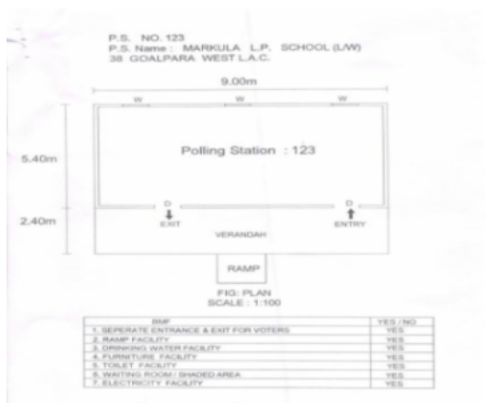

নিৰ্বাচক পঞ্জীয়ন বিষয়াৰ স্বাক্ষৰ

Nazri Naksha

Google Map View

Polling Station Building Front View

ভোটগ্ৰহন কেন্দ্ৰৰ সন্মুখৰ দৃশ্য

Cad View

Key MAP View

1 নাম : আমিনুল ইছলাম পিতাৰ নাম: হানিফ আলী ঘৰ নং : 1 বয়স : 29 লিঙ্গ : পুৰুষ	DZJ0228106 ফটো উপলব্ধ	2 নাম : ছৈয়দ আলী পিতাৰ নাম: হাকিমুদ্দিন ঘৰ নং : 2 বয়স : 71 লিঙ্গ : পুৰুষ	DZJ8934632 ফটো উপলব্ধ	3 নাম : হাফিজুৰ ৰহমান পিতাৰ নাম: ছৈয়দ আলী ঘৰ নং : 2 বয়স : 47 লিঙ্গ : পুৰুষ	DZJ8934654 ফটো উপলব্ধ
4 নাম : ফিৰোজা খাতুন স্বামীৰ নাম: হাফিজুৰ ৰহমান ঘৰ নং : 2 বয়স : 45 লিঙ্গ : মহিলা	DZJ8934665 ফটো উপলব্ধ	# 5 নাম : সায়মনা খাতুন স্বামীৰ নাম: ছৈয়দ আলী ঘৰ নং : 2 বয়স : 35 লিঙ্গ : মহিলা	DZJ0259085 ফটো উপলব্ধ	6 নাম : মোস্তাফা ফাৰুক আহমেদ পিতাৰ নাম: হাফিজুৰ ৰহমান ঘৰ নং : 2 বয়স : 20 লিঙ্গ : পুৰুষ	JUU0050872 ফটো উপলব্ধ
7 নাম : আয়নাল হক পিতাৰ নাম: কালু সেখ ঘৰ নং : 9 বয়স : 64 লিঙ্গ : পুৰুষ	DZJ8934676 ফটো উপলব্ধ	8 নাম : হাজেৰা খাতুন স্বামীৰ নাম: আয়নাল হক ঘৰ নং : 9 বয়স : 54 লিঙ্গ : মহিলা	DZJ8934687 ফটো উপলব্ধ	# 9 নাম : মল্লিকা খাতুন স্বামীৰ নাম: আয়নাল হক ঘৰ নং : 9 বয়স : 53 লিঙ্গ : মহিলা	DZJ8934698 ফটো উপলব্ধ
10 নাম : মজিবৰ ৰহমান পিতাৰ নাম: আয়নাল হক ঘৰ নং : 9 বয়স : 39 লিঙ্গ : পুৰুষ	DZJ8934712 ফটো উপলব্ধ	# 11 নাম : সাহাবুদ্দিন পিতাৰ নাম: আয়নাল হক ঘৰ নং : 9 বয়স : 38 লিঙ্গ : পুৰুষ	DZJ8934701 ফটো উপলব্ধ	# 12 নাম : আনোৱাৰা খাতুন স্বামীৰ নাম: সাহাবুদ্দিন ঘৰ নং : 9 বয়স : 34 লিঙ্গ : মহিলা	DZJ8934734 ফটো উপলব্ধ
13 নাম : আয়সা খাতুন স্বামীৰ নাম: আব্দুছ ছোৱাহান ঘৰ নং : 8 বয়স : 59 লিঙ্গ : মহিলা	DZJ8934767 ফটো উপলব্ধ	14 নাম : আনোৱাৰা খাতুন স্বামীৰ নাম: আনোৱাৰি হুচাইন ঘৰ নং : 8 বয়স : 44 লিঙ্গ : মহিলা	DZJ8934778 ফটো উপলব্ধ	# 15 নাম : মাজেদা খাতুন পিতাৰ নাম: আব্দুছ ছোৱাহান ঘৰ নং : 8 বয়স : 38 লিঙ্গ : মহিলা	DZJ8942709 ফটো উপলব্ধ
# 16 নাম : মোস্তাফা আল মামুন পিতাৰ নাম: আনোৱাৰি হুচাইন ঘৰ নং : 4 বয়স : 20 লিঙ্গ : পুৰুষ	JUU0102962 ফটো উপলব্ধ	# 17 নাম : আব্দুল কদ্দুছ পিতাৰ নাম: আকীছ আলী ঘৰ নং : 5 বয়স : 71 লিঙ্গ : পুৰুষ	DZJ8934789 ফটো উপলব্ধ	# 18 নাম : ফুলভান নেছা স্বামীৰ নাম: আব্দুল কদ্দুছ ঘৰ নং : 5 বয়স : 57 লিঙ্গ : মহিলা	DZJ8934790 ফটো উপলব্ধ
# 19 নাম : ফখৰুল ইছলাম পিতাৰ নাম: আব্দুল কদ্দুছ ঘৰ নং : 5 বয়স : 34 লিঙ্গ : পুৰুষ	DZJ8934803 ফটো উপলব্ধ	# 20 নাম : মৰিয়ম বেগম স্বামীৰ নাম: ফখৰুল ইছলাম ঘৰ নং : 5 বয়স : 29 লিঙ্গ : মহিলা	DZJ0153163 ফটো উপলব্ধ	21 নাম : হাশিদুল ইছলাম পিতাৰ নাম: আব্দুল কদ্দুছ ঘৰ নং : 5 বয়স : 22 লিঙ্গ : পুৰুষ	DZJ8836652 ফটো উপলব্ধ
22 নাম : আহাম্মদ আলী শিকদাৰ পিতাৰ নাম: আব্দুল গনি শিকদাৰ ঘৰ নং : 6 বয়স : 48 লিঙ্গ : পুৰুষ	DZJ8934825 ফটো উপলব্ধ	23 নাম : মোহাম্মদ আলী শিকদাৰ পিতাৰ নাম: আব্দুল গনি শিকদাৰ ঘৰ নং : 6 বয়স : 47 লিঙ্গ : পুৰুষ	DZJ8934847 ফটো উপলব্ধ	24 নাম : ফিৰোজা খাতুন স্বামীৰ নাম: আহাম্মদ আলী শিকদাৰ ঘৰ নং : 6 বয়স : 42 লিঙ্গ : মহিলা	DZJ8934836 ফটো উপলব্ধ
25 নাম : শাজেদা খাতুন স্বামীৰ নাম: মোহাম্মদ আলী শিকদাৰ ঘৰ নং : 6 বয়স : 42 লিঙ্গ : মহিলা	DZJ8934858 ফটো উপলব্ধ	26 নাম : আজমল হুচাইন শিকদাৰ পিতাৰ নাম: মোহাম্মদ আলী শিকদাৰ ঘৰ নং : 6 বয়স : 19 লিঙ্গ : পুৰুষ	JUU0160960 ফটো উপলব্ধ	27 নাম : মেহব্বা শিকদাৰ পিতাৰ নাম: ইয়াছিন আলী শিকদাৰ ঘৰ নং : 6 কু বয়স : 20 লিঙ্গ : মহিলা	JUU0092387 ফটো উপলব্ধ
28 নাম : ইয়াছিন আলী শিকদাৰ পিতাৰ নাম: আব্দুল গনি শিকদাৰ ঘৰ নং : 6 কু বয়স : 53 লিঙ্গ : পুৰুষ	DZJ0385955 ফটো উপলব্ধ	S 29 নাম : আতিফা আকতাৰ পিতাৰ নাম: ইয়াছিন আলী শিকদাৰ ঘৰ নং : 6 কু বয়স : 22 লিঙ্গ : মহিলা	DZJ1629625 ফটো উপলব্ধ	30 নাম : খাইবুন নেহাৰ স্বামীৰ নাম: ইয়াছিন আলী শিকদাৰ ঘৰ নং : 6 কু বয়স : 46 লিঙ্গ : মহিলা	DZJ8934870 ফটো উপলব্ধ