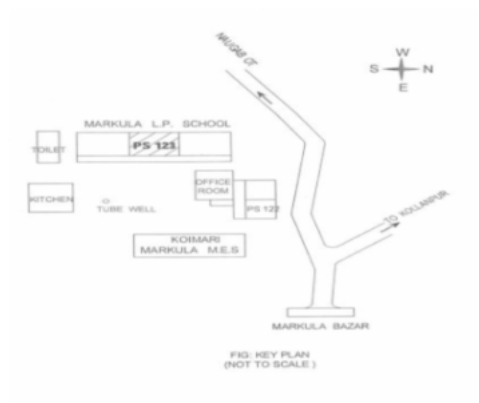

নিৰ্বাচক পঞ্জীয়ন বিষয়াৰ স্বাক্ষৰ

Nazri Naksha

Google Map View

Polling Station Building Front View

ভোটগ্ৰহন কেন্দ্ৰৰ সন্মুখৰ দৃশ্য

Cad View

Key MAP View

1 নাম : আমিনুল ইছলাম পিতাৰ নাম: হানিফ আলী ঘৰ নং : 1 বয়স : 29 লিঙ্গ : পুৰুষ	DZJ0228106 ফটো উপলব্ধ	2 নাম : ছৈয়দ আলী পিতাৰ নাম: হাকিমুদ্দিন ঘৰ নং : 2 বয়স : 71 লিঙ্গ : পুৰুষ	DZJ8934632 ফটো উপলব্ধ	3 নাম : হাফিজুৰ ৰহমান পিতাৰ নাম: ছৈয়দ আলী ঘৰ নং : 2 বয়স : 47 লিঙ্গ : পুৰুষ	DZJ8934654 ফটো উপলব্ধ
4 নাম : ফিৰোজা খাতুন স্বামীৰ নাম: হাফিজুৰ ৰহমান ঘৰ নং : 2 বয়স : 45 লিঙ্গ : মহিলা	DZJ8934665 ফটো উপলব্ধ	# 5 নাম : সায়মনা খাতুন স্বামীৰ নাম: ছৈয়দ আলী ঘৰ নং : 2 বয়স : 35 লিঙ্গ : মহিলা	DZJ0259085 ফটো উপলব্ধ	6 নাম : মোস্তাফা ফাৰুক আহমেদ পিতাৰ নাম: হাফিজুৰ ৰহমান ঘৰ নং : 2 বয়স : 20 লিঙ্গ : পুৰুষ	JUU0050872 ফটো উপলব্ধ
7 নাম : আয়নাল হক পিতাৰ নাম: কালু সেখ ঘৰ নং : 9 বয়স : 64 লিঙ্গ : পুৰুষ	DZJ8934676 ফটো উপলব্ধ	8 নাম : হাজেৰা খাতুন স্বামীৰ নাম: আয়নাল হক ঘৰ নং : 9 বয়স : 54 লিঙ্গ : মহিলা	DZJ8934687 ফটো উপলব্ধ	# 9 নাম : মল্লিকা খাতুন স্বামীৰ নাম: আয়নাল হক ঘৰ নং : 9 বয়স : 53 লিঙ্গ : মহিলা	DZJ8934698 ফটো উপলব্ধ
10 নাম : মজিবৰ ৰহমান পিতাৰ নাম: আয়নাল হক ঘৰ নং : 9 বয়স : 39 লিঙ্গ : পুৰুষ	DZJ8934712 ফটো উপলব্ধ	# 11 নাম : সাহাবুদ্দিন পিতাৰ নাম: আয়নাল হক ঘৰ নং : 9 বয়স : 38 লিঙ্গ : পুৰুষ	DZJ8934701 ফটো উপলব্ধ	# 12 নাম : আনোৱাৰা খাতুন স্বামীৰ নাম: সাহাবুদ্দিন ঘৰ নং : 9 বয়স : 34 লিঙ্গ : মহিলা	DZJ8934734 ফটো উপলব্ধ
13 নাম : আয়সা খাতুন স্বামীৰ নাম: আব্দুছ ছোৱাহান ঘৰ নং : 8 বয়স : 59 লিঙ্গ : মহিলা	DZJ8934767 ফটো উপলব্ধ	14 নাম : আনোৱাৰা খাতুন স্বামীৰ নাম: আনোৱাৰি হুচাইন ঘৰ নং : 8 বয়স : 44 লিঙ্গ : মহিলা	DZJ8934778 ফটো উপলব্ধ	# 15 নাম : মাজেদা খাতুন পিতাৰ নাম: আব্দুছ ছোৱাহান ঘৰ নং : 8 বয়স : 38 লিঙ্গ : মহিলা	DZJ8942709 ফটো উপলব্ধ
# 16 নাম : মোস্তাফা আল মামুন পিতাৰ নাম: আনোৱাৰি হুচাইন ঘৰ নং : 4 বয়স : 20 লিঙ্গ : পুৰুষ	JUU0102962 ফটো উপলব্ধ	# 17 নাম : আব্দুল কদ্দুছ পিতাৰ নাম: আকীছ আলী ঘৰ নং : 5 বয়স : 71 লিঙ্গ : পুৰুষ	DZJ8934789 ফটো উপলব্ধ	# 18 নাম : ফুলভান নেছা স্বামীৰ নাম: আব্দুল কদ্দুছ ঘৰ নং : 5 বয়স : 57 লিঙ্গ : মহিলা	DZJ8934790 ফটো উপলব্ধ
# 19 নাম : ফখৰুল ইছলাম পিতাৰ নাম: আব্দুল কদ্দুছ ঘৰ নং : 5 বয়স : 34 লিঙ্গ : পুৰুষ	DZJ8934803 ফটো উপলব্ধ	# 20 নাম : মৰিয়ম বেগম স্বামীৰ নাম: ফখৰুল ইছলাম ঘৰ নং : 5 বয়স : 29 লিঙ্গ : মহিলা	DZJ0153163 ফটো উপলব্ধ	21 নাম : হাশিদুল ইছলাম পিতাৰ নাম: আব্দুল কদ্দুছ ঘৰ নং : 5 বয়স : 22 লিঙ্গ : পুৰুষ	DZJ8836652 ফটো উপলব্ধ
22 নাম : আহাম্মদ আলী শিকদাৰ পিতাৰ নাম: আব্দুল গনি শিকদাৰ ঘৰ নং : 6 বয়স : 48 লিঙ্গ : পুৰুষ	DZJ8934825 ফটো উপলব্ধ	23 নাম : মোহাম্মদ আলী শিকদাৰ পিতাৰ নাম: আব্দুল গনি শিকদাৰ ঘৰ নং : 6 বয়স : 47 লিঙ্গ : পুৰুষ	DZJ8934847 ফটো উপলব্ধ	24 নাম : ফিৰোজা খাতুন স্বামীৰ নাম: আহাম্মদ আলী শিকদাৰ ঘৰ নং : 6 বয়স : 42 লিঙ্গ : মহিলা	DZJ8934836 ফটো উপলব্ধ
25 নাম : শাজেদা খাতুন স্বামীৰ নাম: মোহাম্মদ আলী শিকদাৰ ঘৰ নং : 6 বয়স : 42 লিঙ্গ : মহিলা	DZJ8934858 ফটো উপলব্ধ	26 নাম : আজমল হুচাইন শিকদাৰ পিতাৰ নাম: মোহাম্মদ আলী শিকদাৰ ঘৰ নং : 6 বয়স : 19 লিঙ্গ : পুৰুষ	JUU0160960 ফটো উপলব্ধ	27 নাম : মেহব্বা শিকদাৰ পিতাৰ নাম: ইয়াছিন আলী শিকদাৰ ঘৰ নং : 6 কু বয়স : 20 লিঙ্গ : মহিলা	JUU0092387 ফটো উপলব্ধ
28 নাম : ইয়াছিন আলী শিকদাৰ পিতাৰ নাম: আব্দুল গনি শিকদাৰ ঘৰ নং : 6 কু বয়স : 53 লিঙ্গ : পুৰুষ	DZJ0385955 ফটো উপলব্ধ	S 29 নাম : আতিফা আকতাৰ পিতাৰ নাম: ইয়াছিন আলী শিকদাৰ ঘৰ নং : 6 কু বয়স : 22 লিঙ্গ : মহিলা	DZJ1629625 ফটো উপলব্ধ	30 নাম : খাইবুন নেহাৰ স্বামীৰ নাম: ইয়াছিন আলী শিকদাৰ ঘৰ নং : 6 কু বয়স : 46 লিঙ্গ : মহিলা	DZJ8934870 ফটো উপলব্ধ