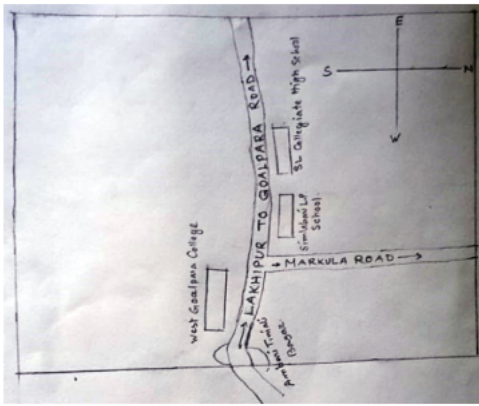

Nazri Naksha