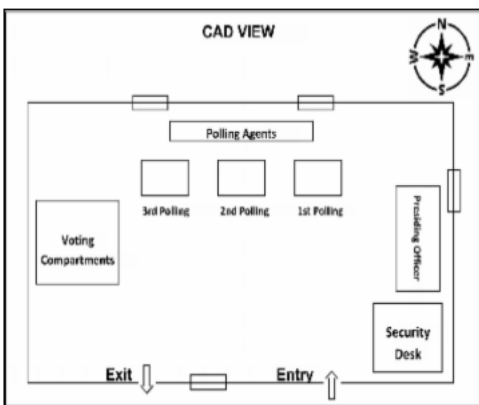

নিৰ্বাচক পঞ্জীয়ন বিষয়াৰ স্বাক্ষৰ

Nazri Naksha

Google Map View

Polling Station Building Front View

ভোটগ্ৰহন কেন্দ্ৰৰ সন্মুখৰ দৃশ্য

Cad View

Key MAP View

1 নাম : আবু তাহেৰ পিতাৰ নাম: জমসেৰ আলী ঘৰ নং : ১১৪ বয়স : 52 লিঙ্গ : পুৰুষ	DZJ8939626 ফটো উপলব্ধ	2 নাম : ওচমান গনি পিতাৰ নাম: জমসেৰ আলী ঘৰ নং : ১১৪ বয়স : 48 লিঙ্গ : পুৰুষ	DZJ8939648 ফটো উপলব্ধ	3 নাম : আবিদা চুলতানা স্বামীৰ নাম: আবু তাহেৰ ঘৰ নং : ১১৪ বয়স : 37 লিঙ্গ : মহিলা	DZJ8939637 ফটো উপলব্ধ
# 4 নাম : বহুল আমিন পিতাৰ নাম: জমসেৰ আলী ঘৰ নং : ১১৪ বয়স : 36 লিঙ্গ : পুৰুষ	DZJ8939660 ফটো উপলব্ধ	5 নাম : নাজমা খাতুন স্বামীৰ নাম: ওচমান গনি ঘৰ নং : ১১৪ বয়স : 30 লিঙ্গ : মহিলা	DZJ1624459 ফটো উপলব্ধ	6 নাম : জাহানাৰা খাতুন স্বামীৰ নাম: বহুল আমিন ঘৰ নং : ১১৪ বয়স : 30 লিঙ্গ : মহিলা	DZJ0015636 ফটো উপলব্ধ
7 নাম : শাকিব বহান পিতাৰ নাম: আবু তাহেৰ ঘৰ নং : 114 বয়স : 20 লিঙ্গ : পুৰুষ	JUU0085472 ফটো উপলব্ধ	8 নাম : বৰণা খাতুন স্বামীৰ নাম: নুৰল ইছলাম ঘৰ নং : ১১৫ বয়স : 70 লিঙ্গ : মহিলা	DZJ8939693 ফটো উপলব্ধ	9 নাম : জয়নুদ্দিন পিতাৰ নাম: নুৰল ইছলাম ঘৰ নং : ১১৫ বয়স : 58 লিঙ্গ : পুৰুষ	DZJ8939706 ফটো উপলব্ধ
10 নাম : জাবেদ আলী আহমেদ পিতাৰ নাম: নুৰল ইছলাম ঘৰ নং : ১১৫ বয়স : 48 লিঙ্গ : পুৰুষ	DZJ8939717 ফটো উপলব্ধ	11 নাম : খুৰ্শিদা পাৰবিন স্বামীৰ নাম: জাবেদ আলী আহমেদ ঘৰ নং : ১১৫ বয়স : 44 লিঙ্গ : মহিলা	DZJ8939739 ফটো উপলব্ধ	12 নাম : জাহানাৰা খাতুন স্বামীৰ নাম: জয়নুদ্দিন ঘৰ নং : ১১৫ বয়স : 42 লিঙ্গ : মহিলা	DZJ8939728 ফটো উপলব্ধ
S2 13 নাম : জৰি নাজমিন আহমেদ পিতাৰ নাম: জয়নুদ্দিন ঘৰ নং : ১১৫ বয়স : 26 লিঙ্গ : মহিলা	DZJ0341800 ফটো উপলব্ধ	S 14 নাম : জীমনী আহমেদ পিতাৰ নাম: জয়নুদ্দিন ঘৰ নং : 115 বয়স : 24 লিঙ্গ : মহিলা	DZJ0541490 ফটো উপলব্ধ	15 নাম : আব্দুল মজিদ পিতাৰ নাম: কাজিমুদ্দিন ঘৰ নং : ১১৬ বয়স : 61 লিঙ্গ : পুৰুষ	DZJ8939740 ফটো উপলব্ধ
16 নাম : মনোৱাৰা খাতুন স্বামীৰ নাম: আব্দুল মজিদ ঘৰ নং : ১১৬ বয়স : 55 লিঙ্গ : মহিলা	DZJ8939751 ফটো উপলব্ধ	17 নাম : বাহাৰুল ইছলাম পিতাৰ নাম: আব্দুল মজিদ ঘৰ নং : ১১৬ বয়স : 38 লিঙ্গ : পুৰুষ	DZJ8939762 ফটো উপলব্ধ	18 নাম : ছাইফুল ইছলাম পিতাৰ নাম: আব্দুল মজিদ ঘৰ নং : ১১৬ বয়স : 35 লিঙ্গ : পুৰুষ	DZJ8939773 ফটো উপলব্ধ
19 নাম : মমতাজ বেগম স্বামীৰ নাম: বাহাৰুল ইছলাম ঘৰ নং : ১১৬ বয়স : 33 লিঙ্গ : মহিলা	DZJ8942787 ফটো উপলব্ধ	20 নাম : খুৰ্শিদা আকতাৰ স্বামীৰ নাম: ছাইফুল ইছলাম ঘৰ নং : ১১৬ বয়স : 30 লিঙ্গ : মহিলা	DZJ1624482 ফটো উপলব্ধ	21 নাম : তাৰিকুল ইছলাম পিতাৰ নাম: আব্দুল মজিদ ঘৰ নং : ১১৫ বয়স : 29 লিঙ্গ : পুৰুষ	DZJ0016428 ফটো উপলব্ধ
22 নাম : আমিনা খাতুন স্বামীৰ নাম: জৰিপ উদ্দিন ঘৰ নং : ১১৭ বয়স : 64 লিঙ্গ : মহিলা	DZJ8939795 ফটো উপলব্ধ	23 নাম : আমিৰ হামজা পিতাৰ নাম: জৰিপ উদ্দিন ঘৰ নং : ১১৭ বয়স : 43 লিঙ্গ : পুৰুষ	DZJ8939808 ফটো উপলব্ধ	24 নাম : নীলিমা খাতুন স্বামীৰ নাম: আমিৰ হামজা ঘৰ নং : ১১৭ বয়স : 42 লিঙ্গ : মহিলা	DZJ8939820 ফটো উপলব্ধ
25 নাম : ফাৰুক আহমেদ পিতাৰ নাম: জৰিপ উদ্দিন ঘৰ নং : ১১৭ বয়স : 37 লিঙ্গ : পুৰুষ	DZJ8939819 ফটো উপলব্ধ	26 নাম : বাছিলু বেগম স্বামীৰ নাম: ফাৰুক আহমেদ ঘৰ নং : 117 বয়স : 35 লিঙ্গ : মহিলা	DZJ8939831 ফটো উপলব্ধ	27 নাম : শ্বৰীফ মুস্তাফিজুৰ আহমেদ পিতাৰ নাম: জৰিপ উদ্দিন ঘৰ নং : ১১৭ বয়স : 26 লিঙ্গ : পুৰুষ	DZJ0155044 ফটো উপলব্ধ
# 28 নাম : নাৰ্জিনা খাতুন স্বামীৰ নাম: শ্বৰীফ মুস্তাফিজুৰ আহমেদ ঘৰ নং : 117 বয়স : 21 লিঙ্গ : মহিলা	DZJ8801318 ফটো উপলব্ধ	29 নাম : হায়াত আলী পিতাৰ নাম: আজিবৰ বহমান ঘৰ নং : ১১৮ বয়স : 51 লিঙ্গ : পুৰুষ	DZJ8939842 ফটো উপলব্ধ	30 নাম : মানিক জান স্বামীৰ নাম: হায়াত আলী ঘৰ নং : ১১৮ বয়স : 44 লিঙ্গ : মহিলা	DZJ8939853 ফটো উপলব্ধ