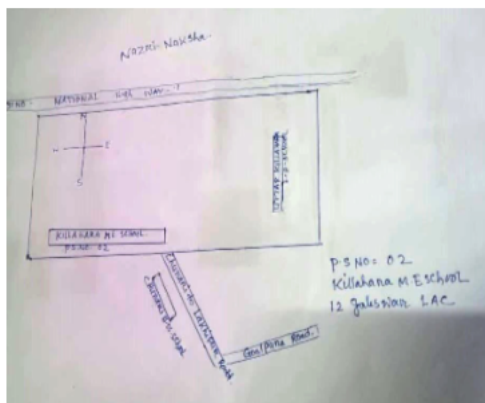

Nazri Naksha