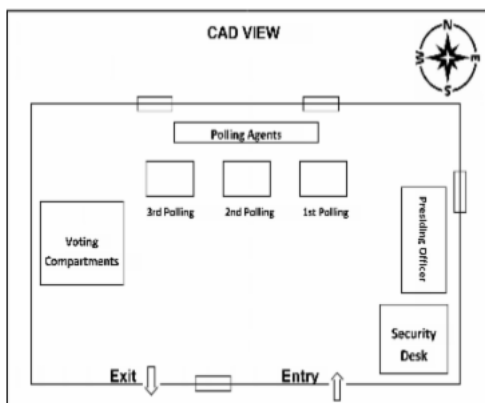

নিৰ্বাচক পঞ্জীয়ন বিষয়াৰ স্বাক্ষৰ

Nazri Naksha

Google Map View

Polling Station Building Front View

ভোটগ্ৰহন কেন্দ্ৰৰ সন্মুখৰ দৃশ্য

Cad View

Key MAP View

1 নাম : জেহাৰ আলী পিতাৰ নাম: আব্দুল মজিদ ঘৰ নং : 8 বয়স : 55 লিঙ্গ : পুৰুষ	DZJ0000458 ফটো উপলব্ধ	2 নাম : বাছিয়া খাতুন স্বামীৰ নাম: জেহাৰ আলী ঘৰ নং : 8 বয়স : 41 লিঙ্গ : মহিলা	DZJ0000459 ফটো উপলব্ধ	3 নাম : শিৰাজুল ইছলাম পিতাৰ নাম: ছুবুত জামাল ঘৰ নং : 4 বয়স : 21 লিঙ্গ : পুৰুষ	DZJ8841157 ফটো উপলব্ধ
4 নাম : নুৰন নেছা স্বামীৰ নাম: হবিবৰ বহমান ঘৰ নং : 5 বয়স : 66 লিঙ্গ : মহিলা	DZJ0000460 ফটো উপলব্ধ	5 নাম : ময়না খাতুন স্বামীৰ নাম: হবিবৰ বহমান ঘৰ নং : 5 বয়স : 57 লিঙ্গ : মহিলা	DZJ0000461 ফটো উপলব্ধ	6 নাম : নুৰ মহম্মদ পিতাৰ নাম: হবিবৰ বহমান ঘৰ নং : 5 বয়স : 45 লিঙ্গ : পুৰুষ	DZJ0000462 ফটো উপলব্ধ
7 নাম : ছামিনা খাতুন স্বামীৰ নাম: নুৰ মহম্মদ ঘৰ নং : 5 বয়স : 41 লিঙ্গ : মহিলা	DZJ0000463 ফটো উপলব্ধ	8 নাম : নুৰ হক পিতাৰ নাম: হবিবৰ বহমান ঘৰ নং : 5 বয়স : 32 লিঙ্গ : পুৰুষ	DZJ0403345 ফটো উপলব্ধ	9 নাম : বাবিয়া খাতুন স্বামীৰ নাম: নুৰ হক ঘৰ নং : 5 বয়স : 28 লিঙ্গ : মহিলা	DZJ0403311 ফটো উপলব্ধ
10 নাম : এলিজা খাতুন স্বামীৰ নাম: ছুবুত জামাল ঘৰ নং : 5 বয়স : 27 লিঙ্গ : মহিলা	DZJ0433201 ফটো উপলব্ধ	11 নাম : ছুবুত জামাল পিতাৰ নাম: হবিবৰ বহমান ঘৰ নং : 5 বয়স : 25 লিঙ্গ : পুৰুষ	DZJ0433235 ফটো উপলব্ধ	12 নাম : ছামিদুল ইছলাম পিতাৰ নাম: নুৰ মহম্মদ ঘৰ নং : 5 বয়স : 24 লিঙ্গ : পুৰুষ	DZJ1666783 ফটো উপলব্ধ
13 নাম : সহিদুল ইছলাম পিতাৰ নাম: হবিবৰ বহমান ঘৰ নং : 5 বয়স : 23 লিঙ্গ : পুৰুষ	DZJ0509034 ফটো উপলব্ধ	14 নাম : হামিদুল ইছলাম পিতাৰ নাম: নুৰ মহম্মদ ঘৰ নং : 5 বয়স : 20 লিঙ্গ : পুৰুষ	JUU0187161 ফটো উপলব্ধ	15 নাম : বাছিয়া বেগম পিতাৰ নাম: গোলাপ মতু ঘৰ নং : 9 বয়স : 36 লিঙ্গ : মহিলা	DZJ0225987 ফটো উপলব্ধ
16 নাম : বহিমা খাতুন স্বামীৰ নাম: জাহিৰুল ইছলাম ঘৰ নং : 9 বয়স : 29 লিঙ্গ : মহিলা	DZJ0403352 ফটো উপলব্ধ	17 নাম : জাহিৰুল ইছলাম পিতাৰ নাম: গোলাপ মতু ঘৰ নং : 9 বয়স : 28 লিঙ্গ : পুৰুষ	DZJ0226126 ফটো উপলব্ধ	18 নাম : মঃ সাহানুৰ ইছলাম মাতৃৰ নাম: বাছিয়া বেগম ঘৰ নং : 9 বয়স : 27 লিঙ্গ : পুৰুষ	DZJ0433359 ফটো উপলব্ধ
19 নাম : চায়না খাতুন স্বামীৰ নাম: ইচমাইল হুছেইন ঘৰ নং : 10 বয়স : 29 লিঙ্গ : মহিলা	DZJ0003749 ফটো উপলব্ধ	20 নাম : ছুবমান আলী মোগল পিতাৰ নাম: ওৱাহেদ আলী ঘৰ নং : 18 বয়স : 58 লিঙ্গ : পুৰুষ	DZJ0000465 ফটো উপলব্ধ	21 নাম : ময়নুল হক পিতাৰ নাম: ওৱাহেদ আলী ঘৰ নং : 18 বয়স : 53 লিঙ্গ : পুৰুষ	DZJ0000466 ফটো উপলব্ধ
22 নাম : বৌশনাৰা বেগম স্বামীৰ নাম: ছুবমান আলী মোগল ঘৰ নং : 18 বয়স : 52 লিঙ্গ : মহিলা	DZJ0000467 ফটো উপলব্ধ	23 নাম : খোদেজা খাতুন স্বামীৰ নাম: ময়নাৰ হক ঘৰ নং : 18 বয়স : 49 লিঙ্গ : মহিলা	DZJ0000468 ফটো উপলব্ধ	24 নাম : নওসাদ আলী পিতাৰ নাম: আহেদ আলী ঘৰ নং : 18 বয়স : 47 লিঙ্গ : পুৰুষ	DZJ0000469 ফটো উপলব্ধ
25 নাম : মোক্তেল হুছেইন পিতাৰ নাম: আহেদ আলী মোঘোল ঘৰ নং : 18 বয়স : 45 লিঙ্গ : পুৰুষ	DZJ0000470 ফটো উপলব্ধ	26 নাম : মৰ্জিনা খাতুন স্বামীৰ নাম: মোক্তেল হুছেইন ঘৰ নং : 18 বয়স : 40 লিঙ্গ : মহিলা	DZJ0000471 ফটো উপলব্ধ	27 নাম : জয়ফল নেছা স্বামীৰ নাম: নওসাদ আলী ঘৰ নং : 18 বয়স : 33 লিঙ্গ : মহিলা	DZJ0000472 ফটো উপলব্ধ
28 নাম : খলিলৰ বহমান মোগল পিতাৰ নাম: ময়নুল হক ঘৰ নং : 18 বয়স : 32 লিঙ্গ : পুৰুষ	DZJ1574852 ফটো উপলব্ধ	29 নাম : বসিদুল ইছলাম পিতাৰ নাম: ছুবমান আলী মোগল ঘৰ নং : 18 বয়স : 32 লিঙ্গ : পুৰুষ	DZJ0000473 ফটো উপলব্ধ	30 নাম : মোফি দুল ইছলাম মোগল পিতাৰ নাম: ছুবমান আলী মোগল ঘৰ নং : 18 বয়স : 31 লিঙ্গ : পুৰুষ	DZJ1574863 ফটো উপলব্ধ