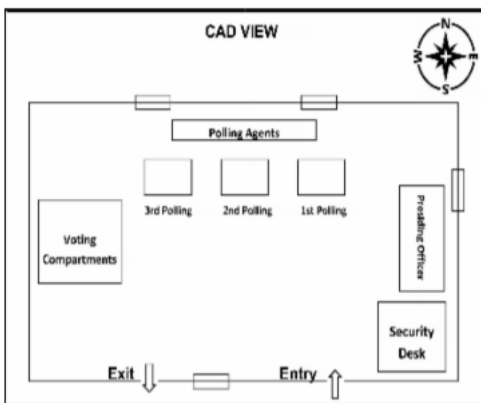

নিৰ্বাচক পঞ্জীয়ন বিষয়াৰ স্বাক্ষৰ

Nazri Naksha

Google Map View

Polling Station Building Front View

ভোটগ্ৰহন কেন্দ্ৰৰ সন্মুখৰ দৃশ্য

Cad View

Key MAP View

1 নাম : ছফিয়ৰ বহমান পিতাৰ নাম: মোকছেদ আলী ঘৰ নং : 1 বয়স : 70 লিঙ্গ : পুৰুষ	DZJ1154592 ফটো উপলব্ধ	2 নাম : কোৰবান আলী পিতাৰ নাম: মোকছেদ আলী ঘৰ নং : 1 বয়স : 54 লিঙ্গ : পুৰুষ	DZJ1154616 ফটো উপলব্ধ	3 নাম : মফিদা বেগম স্বামীৰ নাম: ছফিয়ৰ বহমান ঘৰ নং : 1 বয়স : 54 লিঙ্গ : মহিলা	DZJ1154605 ফটো উপলব্ধ
4 নাম : লুতফৰ বহমান পিতাৰ নাম: মোকছেদ আলী ঘৰ নং : 1 বয়স : 52 লিঙ্গ : পুৰুষ	DZJ1154638 ফটো উপলব্ধ	5 নাম : মৰ্জিনা খাতুন স্বামীৰ নাম: কোৰবান আলী ঘৰ নং : 1 বয়স : 42 লিঙ্গ : মহিলা	DZJ1154627 ফটো উপলব্ধ	# 6 নাম : ছাহিদা আহমেদ স্বামীৰ নাম: লুতফৰ বহমান ঘৰ নং : 1 বয়স : 38 লিঙ্গ : মহিলা	DZJ1154649 ফটো উপলব্ধ
7 নাম : আশাফুৰ বহমান পিতাৰ নাম: ছফিয়ৰ বহমান ঘৰ নং : 1 বয়স : 32 লিঙ্গ : পুৰুষ	DZJ1161542 ফটো উপলব্ধ	8 নাম : মস্তাফিজুৰ বহমান পিতাৰ নাম: ছফিয়ৰ বহমান ঘৰ নং : 1 বয়স : 29 লিঙ্গ : পুৰুষ	DZJ0259465 ফটো উপলব্ধ	9 নাম : ইমদাদুৰ বহমান পিতাৰ নাম: ছফিয়ৰ বহমান ঘৰ নং : 1 বয়স : 26 লিঙ্গ : পুৰুষ	DZJ0325340 ফটো উপলব্ধ
10 নাম : নুৰ ফাতিমা সিদ্দিকা পিতাৰ নাম: কোৰবান আলী ঘৰ নং : 01 বয়স : 21 লিঙ্গ : মহিলা	JUU0201947 ফটো উপলব্ধ	11 নাম : আতোৱাৰ বহমান পিতাৰ নাম: মোকছেদ আলী ঘৰ নং : 2 বয়স : 62 লিঙ্গ : পুৰুষ	DZJ1154718 ফটো উপলব্ধ	12 নাম : ইব্রাহিম আলী পিতাৰ নাম: মোকছেদ আলী ঘৰ নং : 2 বয়স : 59 লিঙ্গ : পুৰুষ	DZJ1154730 ফটো উপলব্ধ
13 নাম : ছানোৱাৰা খাতুন স্বামীৰ নাম: আতোৱাৰ বহমান ঘৰ নং : 2 বয়স : 54 লিঙ্গ : মহিলা	DZJ1154729 ফটো উপলব্ধ	14 নাম : খয়ৰুন নেহাৰ স্বামীৰ নাম: ইব্রাহিম আলী ঘৰ নং : 2 বয়স : 50 লিঙ্গ : মহিলা	DZJ1154741 ফটো উপলব্ধ	15 নাম : খায়ৰুল আমিন পিতাৰ নাম: ইব্রাহিম আলী ঘৰ নং : 2 বয়স : 35 লিঙ্গ : পুৰুষ	DZJ1154752 ফটো উপলব্ধ
S 16 নাম : ছুলতানা ছেকিমা পিতাৰ নাম: আতোৱাৰ বহমান ঘৰ নং : 2 বয়স : 29 লিঙ্গ : মহিলা	DZJ0259606 ফটো উপলব্ধ	17 নাম : নাজিব মাহফুজৰ বহমান পিতাৰ নাম: আতোৱাৰ বহমান ঘৰ নং : 2 বয়স : 23 লিঙ্গ : পুৰুষ	DZJ0484998 ফটো উপলব্ধ	18 নাম : আয়নৰ নেগাৰ স্বামীৰ নাম: আমজাদ আলী ঘৰ নং : 03 বয়স : 68 লিঙ্গ : মহিলা	DZJ1154821 ফটো উপলব্ধ
19 নাম : মফিদুল ইছলাম পিতাৰ নাম: আমজাদ আলী ঘৰ নং : 03 বয়স : 52 লিঙ্গ : পুৰুষ	DZJ1154832 ফটো উপলব্ধ	20 নাম : আফৰুজা আহমেদ স্বামীৰ নাম: মফিদুল ইছলাম ঘৰ নং : 03 বয়স : 37 লিঙ্গ : মহিলা	DZJ1154843 ফটো উপলব্ধ	21 নাম : ৰূপভান নেছা স্বামীৰ নাম: আকবৰ আলী ঘৰ নং : 4 বয়স : 54 লিঙ্গ : মহিলা	DZJ1154898 ফটো উপলব্ধ
22 নাম : শহিদুল ইছলাম পিতাৰ নাম: আকবৰ আলী ঘৰ নং : 4 বয়স : 44 লিঙ্গ : পুৰুষ	DZJ1154901 ফটো উপলব্ধ	23 নাম : ৰফিকুল ইছলাম পিতাৰ নাম: আকবৰ আলী ঘৰ নং : 4 বয়স : 43 লিঙ্গ : পুৰুষ	DZJ1154912 ফটো উপলব্ধ	24 নাম : মিনাৰা বেগম স্বামীৰ নাম: ৰফিকুল ইছলাম ঘৰ নং : 4 বয়স : 38 লিঙ্গ : মহিলা	DZJ0290809 ফটো উপলব্ধ
25 নাম : ৰেজাউল ইছলাম পিতাৰ নাম: আকবৰ আলী ঘৰ নং : 8 বয়স : 35 লিঙ্গ : পুৰুষ	DZJ0290775 ফটো উপলব্ধ	26 নাম : নুৰেজা খাতুন স্বামীৰ নাম: শহিদুল ইছলাম ঘৰ নং : 4 বয়স : 35 লিঙ্গ : মহিলা	DZJ1154934 ফটো উপলব্ধ	27 নাম : লিলিমা খাতুন স্বামীৰ নাম: ৰেজাউল ইছলাম ঘৰ নং : 4 বয়স : 33 লিঙ্গ : মহিলা	DZJ0290817 ফটো উপলব্ধ
28 নাম : মতিয়ৰ বহমান পিতাৰ নাম: আকবৰ আলী ঘৰ নং : 4 বয়স : 30 লিঙ্গ : পুৰুষ	DZJ0124289 ফটো উপলব্ধ	29 নাম : আমিনৰ নেছা স্বামীৰ নাম: মতিয়ৰ বহমান ঘৰ নং : 4 বয়স : 30 লিঙ্গ : মহিলা	GNK2111275 ফটো উপলব্ধ	30 নাম : জাহাঙ্গীৰ আলম পিতাৰ নাম: আব্দুল বাৰেক ঘৰ নং : 5 বয়স : 24 লিঙ্গ : পুৰুষ	DZJ0455253 ফটো উপলব্ধ