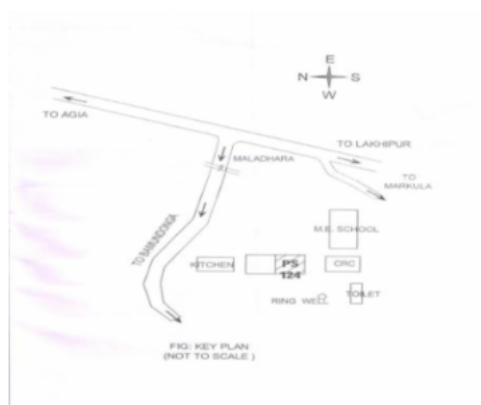

নিৰ্বাচক পঞ্জীয়ন বিষয়াৰ স্বাক্ষৰ

Nazri Naksha

Google Map View

Polling Station Building Front View

ভোটগ্ৰহন কেন্দ্ৰৰ সন্মুখৰ দৃশ্য

Cad View

Key MAP View

<p>R 1 DZJ0282483</p> <p>নাম : ফৰিদা খাতুন স্বামীৰ নাম: বাহুবল ইছলাম ঘৰ নং : 102 চ বয়স : 26 লিঙ্গ : মহিলা</p> <p>ফটো উপলব্ধ</p>	<p>R 2 DZJ0282491</p> <p>নাম : শহিদুল ইছলাম পিতাৰ নাম: ছাদিক আলী ঘৰ নং : 102 চ বয়স : 26 লিঙ্গ : পুৰুষ</p> <p>ফটো উপলব্ধ</p>	<p>3 GNK0643916</p> <p>নাম : মিজানুৰ রহমান পিতাৰ নাম: আব্দুৰ বহিম মোল্লা ঘৰ নং : 125 বয়স : 24 লিঙ্গ : পুৰুষ</p> <p>ফটো উপলব্ধ</p>
<p>4 DZJ9034575</p> <p>নাম : বাবুল হুছাইন পিতাৰ নাম: আয়নাল হক ঘৰ নং : 161 বয়স : 40 লিঙ্গ : পুৰুষ</p> <p>ফটো উপলব্ধ</p>	<p>5 DZJ9034586</p> <p>নাম : বফিকুল ইছলাম পিতাৰ নাম: আয়নাল হক ঘৰ নং : 161 বয়স : 36 লিঙ্গ : পুৰুষ</p> <p>ফটো উপলব্ধ</p>	<p>6 DZJ0257352</p> <p>নাম : তাৰা ভানু নেছা স্বামীৰ নাম: বফিকুল ইছলাম ঘৰ নং : 161 বয়স : 34 লিঙ্গ : মহিলা</p> <p>ফটো উপলব্ধ</p>
<p>7 DZJ9034600</p> <p>নাম : আবেদা খাতুন স্বামীৰ নাম: আব্দুল গণি সৰকাৰ ঘৰ নং : 162 বয়স : 70 লিঙ্গ : মহিলা</p> <p>ফটো উপলব্ধ</p>	<p>8 DZJ9034611</p> <p>নাম : আনোৱাৰ হুছাইন সৰকাৰ পিতাৰ নাম: আব্দুল গণি সৰকাৰ ঘৰ নং : 162 বয়স : 54 লিঙ্গ : পুৰুষ</p> <p>ফটো উপলব্ধ</p>	<p>9 DZJ9034622</p> <p>নাম : মনোৱাৰ হুছাইন সৰকাৰ পিতাৰ নাম: আব্দুল গণি সৰকাৰ ঘৰ নং : 162 বয়স : 50 লিঙ্গ : পুৰুষ</p> <p>ফটো উপলব্ধ</p>
<p>10 DZJ9034633</p> <p>নাম : আতোৱাৰ বহমান সৰকাৰ পিতাৰ নাম: আব্দুল গণি সৰকাৰ ঘৰ নং : 162 বয়স : 43 লিঙ্গ : পুৰুষ</p> <p>ফটো উপলব্ধ</p>	<p>11 DZJ9034644</p> <p>নাম : বশীদা খাতুন পিতাৰ নাম: আব্দুৰ বশীদ ঘৰ নং : 162 বয়স : 40 লিঙ্গ : মহিলা</p> <p>ফটো উপলব্ধ</p>	<p>12 DZJ9034655</p> <p>নাম : নীলিমা খাতুন স্বামীৰ নাম: আনোৱাৰ হুছেইন সৰকাৰ ঘৰ নং : 162 বয়স : 35 লিঙ্গ : মহিলা</p> <p>ফটো উপলব্ধ</p>
<p>13 DZJ0450494</p> <p>নাম : মুনজিলা খাতুন স্বামীৰ নাম: মনোৱাৰ হুছাইন সৰকাৰ ঘৰ নং : 162 বয়স : 27 লিঙ্গ : মহিলা</p> <p>ফটো উপলব্ধ</p>	<p># 14 DZJ9034677</p> <p>নাম : নূৰ খাতুন স্বামীৰ নাম: বাহাৰ আলী ঘৰ নং : 163 বয়স : 61 লিঙ্গ : মহিলা</p> <p>ফটো উপলব্ধ</p>	<p># 15 DZJ9034688</p> <p>নাম : ছানোৱাৰ হুছাইন পিতাৰ নাম: ওছমান আলী খন্দকাৰ ঘৰ নং : 163 বয়স : 32 লিঙ্গ : পুৰুষ</p> <p>ফটো উপলব্ধ</p>
<p># 16 DZJ0249847</p> <p>নাম : নাজমা খাতুন স্বামীৰ নাম: ছানোৱাৰ হুছাইন ঘৰ নং : 163 বয়স : 29 লিঙ্গ : মহিলা</p> <p>ফটো উপলব্ধ</p>	<p>17 DZJ9034699</p> <p>নাম : কাবেল খন্দকাৰ পিতাৰ নাম: ওচমান আলী খন্দকাৰ ঘৰ নং : 168 বয়স : 54 লিঙ্গ : পুৰুষ</p> <p>ফটো উপলব্ধ</p>	<p>18 DZJ9034702</p> <p>নাম : ওমৰ ফাৰুক খন্দকাৰ পিতাৰ নাম: কাবেল খন্দকাৰ ঘৰ নং : 168 বয়স : 34 লিঙ্গ : পুৰুষ</p> <p>ফটো উপলব্ধ</p>
<p>19 DZJ1623887</p> <p>নাম : পাৰবিন ননিদা স্বামীৰ নাম: ওমৰ ফাৰুক খন্দকাৰ ঘৰ নং : 168 বয়স : 30 লিঙ্গ : মহিলা</p> <p>ফটো উপলব্ধ</p>	<p>20 DZJ9034735</p> <p>নাম : শুকুৰী খাতুন পিতাৰ নাম: ওচমান আলী খন্দকাৰ ঘৰ নং : 165 বয়স : 61 লিঙ্গ : মহিলা</p> <p>ফটো উপলব্ধ</p>	<p>21 DZJ9034713</p> <p>নাম : ফৰহানা খাতুন স্বামীৰ নাম: কাবেল খন্দকাৰ ঘৰ নং : 165 বয়স : 51 লিঙ্গ : মহিলা</p> <p>ফটো উপলব্ধ</p>
<p>22 DZJ9034746</p> <p>নাম : হাকিম আলী খন্দকাৰ পিতাৰ নাম: হাবেলউদ্দিন খন্দকাৰ ঘৰ নং : 165 বয়স : 37 লিঙ্গ : পুৰুষ</p> <p>ফটো উপলব্ধ</p>	<p>23 DZJ9042733</p> <p>নাম : মুনজিলা খাতুন স্বামীৰ নাম: হাকিম আলী খন্দকাৰ ঘৰ নং : 165 বয়স : 33 লিঙ্গ : মহিলা</p> <p>ফটো উপলব্ধ</p>	<p># 24 DZJ9034757</p> <p>নাম : আকবৰ আলী পিতাৰ নাম: মতিয়ৰ বহমান ঘৰ নং : 166 বয়স : 67 লিঙ্গ : পুৰুষ</p> <p>ফটো উপলব্ধ</p>
<p># 25 DZJ9034768</p> <p>নাম : তুষ্ট ভানু স্বামীৰ নাম: আকবৰ আলী ঘৰ নং : 166 বয়স : 62 লিঙ্গ : মহিলা</p> <p>ফটো উপলব্ধ</p>	<p>26 DZJ9034779</p> <p>নাম : এমদাদুল হক পিতাৰ নাম: আকবৰ আলী ঘৰ নং : 166 বয়স : 44 লিঙ্গ : পুৰুষ</p> <p>ফটো উপলব্ধ</p>	<p>27 DZJ9034780</p> <p>নাম : মফিদুল হক পিতাৰ নাম: আকবৰ আলী ঘৰ নং : 166 বয়স : 41 লিঙ্গ : পুৰুষ</p> <p>ফটো উপলব্ধ</p>
<p>28 DZJ9034791</p> <p>নাম : আলেয়া খাতুন স্বামীৰ নাম: এমদাদুল হক ঘৰ নং : 166 বয়স : 39 লিঙ্গ : মহিলা</p> <p>ফটো উপলব্ধ</p>	<p>29 DZJ9034815</p> <p>নাম : মৰমী খাতুন স্বামীৰ নাম: শহিদুল ইছলাম ঘৰ নং : 166 বয়স : 39 লিঙ্গ : মহিলা</p> <p>ফটো উপলব্ধ</p>	<p>30 DZJ9034804</p> <p>নাম : শহিদুল ইছলাম পিতাৰ নাম: আকবৰ আলী ঘৰ নং : 166 বয়স : 39 লিঙ্গ : পুৰুষ</p> <p>ফটো উপলব্ধ</p>