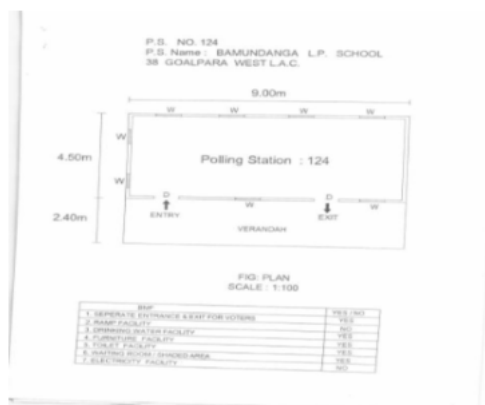

নিৰ্বাচক পঞ্জীয়ন বিষয়াৰ স্বাক্ষৰ

Nazri Naksha

Google Map View

Polling Station Building Front View

ভোটগ্ৰহন কেন্দ্ৰৰ সন্মুখৰ দৃশ্য

Cad View

Key MAP View

<p>R 1 DZJ0282483</p> <p>নাম : ফৰিদা খাতুন স্বামীৰ নাম: বাহুবল ইছলাম ঘৰ নং : 102 চ বয়স : 26 লিঙ্গ : মহিলা</p> <p>ফটো উপলব্ধ</p>	<p>R 2 DZJ0282491</p> <p>নাম : শহিদুল ইছলাম পিতাৰ নাম: ছাদিক আলী ঘৰ নং : 102 চ বয়স : 26 লিঙ্গ : পুৰুষ</p> <p>ফটো উপলব্ধ</p>	<p>3 GNK0643916</p> <p>নাম : মিজানুৰ রহমান পিতাৰ নাম: আব্দুৰ বহিম মোল্লা ঘৰ নং : 125 বয়স : 24 লিঙ্গ : পুৰুষ</p> <p>ফটো উপলব্ধ</p>
<p>4 DZJ9034575</p> <p>নাম : বাবুল হুছাইন পিতাৰ নাম: আয়নাল হক ঘৰ নং : 161 বয়স : 40 লিঙ্গ : পুৰুষ</p> <p>ফটো উপলব্ধ</p>	<p>5 DZJ9034586</p> <p>নাম : বফিকুল ইছলাম পিতাৰ নাম: আয়নাল হক ঘৰ নং : 161 বয়স : 36 লিঙ্গ : পুৰুষ</p> <p>ফটো উপলব্ধ</p>	<p>6 DZJ0257352</p> <p>নাম : তাৰা ভানু নেছা স্বামীৰ নাম: বফিকুল ইছলাম ঘৰ নং : 161 বয়স : 34 লিঙ্গ : মহিলা</p> <p>ফটো উপলব্ধ</p>
<p>7 DZJ9034600</p> <p>নাম : আবেদা খাতুন স্বামীৰ নাম: আব্দুল গণি সৰকাৰ ঘৰ নং : 162 বয়স : 70 লিঙ্গ : মহিলা</p> <p>ফটো উপলব্ধ</p>	<p>8 DZJ9034611</p> <p>নাম : আনোৱাৰ হুছাইন সৰকাৰ পিতাৰ নাম: আব্দুল গণি সৰকাৰ ঘৰ নং : 162 বয়স : 54 লিঙ্গ : পুৰুষ</p> <p>ফটো উপলব্ধ</p>	<p>9 DZJ9034622</p> <p>নাম : মনোৱাৰ হুছাইন সৰকাৰ পিতাৰ নাম: আব্দুল গণি সৰকাৰ ঘৰ নং : 162 বয়স : 50 লিঙ্গ : পুৰুষ</p> <p>ফটো উপলব্ধ</p>
<p>10 DZJ9034633</p> <p>নাম : আতোৱাৰ বহমান সৰকাৰ পিতাৰ নাম: আব্দুল গণি সৰকাৰ ঘৰ নং : 162 বয়স : 43 লিঙ্গ : পুৰুষ</p> <p>ফটো উপলব্ধ</p>	<p>11 DZJ9034644</p> <p>নাম : বশীদা খাতুন পিতাৰ নাম: আব্দুৰ বশীদ ঘৰ নং : 162 বয়স : 40 লিঙ্গ : মহিলা</p> <p>ফটো উপলব্ধ</p>	<p>12 DZJ9034655</p> <p>নাম : নীলিমা খাতুন স্বামীৰ নাম: আনোৱাৰ হুছেইন সৰকাৰ ঘৰ নং : 162 বয়স : 35 লিঙ্গ : মহিলা</p> <p>ফটো উপলব্ধ</p>
<p>13 DZJ0450494</p> <p>নাম : মুনজিলা খাতুন স্বামীৰ নাম: মনোৱাৰ হুছাইন সৰকাৰ ঘৰ নং : 162 বয়স : 27 লিঙ্গ : মহিলা</p> <p>ফটো উপলব্ধ</p>	<p># 14 DZJ9034677</p> <p>নাম : নূৰ খাতুন স্বামীৰ নাম: বাহাৰ আলী ঘৰ নং : 163 বয়স : 61 লিঙ্গ : মহিলা</p> <p>ফটো উপলব্ধ</p>	<p># 15 DZJ9034688</p> <p>নাম : ছানোৱাৰ হুছাইন পিতাৰ নাম: ওছমান আলী খন্দকাৰ ঘৰ নং : 163 বয়স : 32 লিঙ্গ : পুৰুষ</p> <p>ফটো উপলব্ধ</p>
<p># 16 DZJ0249847</p> <p>নাম : নাজমা খাতুন স্বামীৰ নাম: ছানোৱাৰ হুছাইন ঘৰ নং : 163 বয়স : 29 লিঙ্গ : মহিলা</p> <p>ফটো উপলব্ধ</p>	<p>17 DZJ9034699</p> <p>নাম : কাবেল খন্দকাৰ পিতাৰ নাম: ওচমান আলী খন্দকাৰ ঘৰ নং : 168 বয়স : 54 লিঙ্গ : পুৰুষ</p> <p>ফটো উপলব্ধ</p>	<p>18 DZJ9034702</p> <p>নাম : ওমৰ ফাৰুক খন্দকাৰ পিতাৰ নাম: কাবেল খন্দকাৰ ঘৰ নং : 168 বয়স : 34 লিঙ্গ : পুৰুষ</p> <p>ফটো উপলব্ধ</p>
<p>19 DZJ1623887</p> <p>নাম : পাৰবিন ননিদা স্বামীৰ নাম: ওমৰ ফাৰুক খন্দকাৰ ঘৰ নং : 168 বয়স : 30 লিঙ্গ : মহিলা</p> <p>ফটো উপলব্ধ</p>	<p>20 DZJ9034735</p> <p>নাম : শুকুৰী খাতুন পিতাৰ নাম: ওচমান আলী খন্দকাৰ ঘৰ নং : 165 বয়স : 61 লিঙ্গ : মহিলা</p> <p>ফটো উপলব্ধ</p>	<p>21 DZJ9034713</p> <p>নাম : ফৰহানা খাতুন স্বামীৰ নাম: কাবেল খন্দকাৰ ঘৰ নং : 165 বয়স : 51 লিঙ্গ : মহিলা</p> <p>ফটো উপলব্ধ</p>
<p>22 DZJ9034746</p> <p>নাম : হাকিম আলী খন্দকাৰ পিতাৰ নাম: হাবেলউদ্দিন খন্দকাৰ ঘৰ নং : 165 বয়স : 37 লিঙ্গ : পুৰুষ</p> <p>ফটো উপলব্ধ</p>	<p>23 DZJ9042733</p> <p>নাম : মুনজিলা খাতুন স্বামীৰ নাম: হাকিম আলী খন্দকাৰ ঘৰ নং : 165 বয়স : 33 লিঙ্গ : মহিলা</p> <p>ফটো উপলব্ধ</p>	<p># 24 DZJ9034757</p> <p>নাম : আকবৰ আলী পিতাৰ নাম: মতিয়ৰ বহমান ঘৰ নং : 166 বয়স : 67 লিঙ্গ : পুৰুষ</p> <p>ফটো উপলব্ধ</p>
<p># 25 DZJ9034768</p> <p>নাম : তুষ্ট ভানু স্বামীৰ নাম: আকবৰ আলী ঘৰ নং : 166 বয়স : 62 লিঙ্গ : মহিলা</p> <p>ফটো উপলব্ধ</p>	<p>26 DZJ9034779</p> <p>নাম : এমদাদুল হক পিতাৰ নাম: আকবৰ আলী ঘৰ নং : 166 বয়স : 44 লিঙ্গ : পুৰুষ</p> <p>ফটো উপলব্ধ</p>	<p>27 DZJ9034780</p> <p>নাম : মফিদুল হক পিতাৰ নাম: আকবৰ আলী ঘৰ নং : 166 বয়স : 41 লিঙ্গ : পুৰুষ</p> <p>ফটো উপলব্ধ</p>
<p>28 DZJ9034791</p> <p>নাম : আলেয়া খাতুন স্বামীৰ নাম: এমদাদুল হক ঘৰ নং : 166 বয়স : 39 লিঙ্গ : মহিলা</p> <p>ফটো উপলব্ধ</p>	<p>29 DZJ9034815</p> <p>নাম : মৰমী খাতুন স্বামীৰ নাম: শহিদুল ইছলাম ঘৰ নং : 166 বয়স : 39 লিঙ্গ : মহিলা</p> <p>ফটো উপলব্ধ</p>	<p>30 DZJ9034804</p> <p>নাম : শহিদুল ইছলাম পিতাৰ নাম: আকবৰ আলী ঘৰ নং : 166 বয়স : 39 লিঙ্গ : পুৰুষ</p> <p>ফটো উপলব্ধ</p>