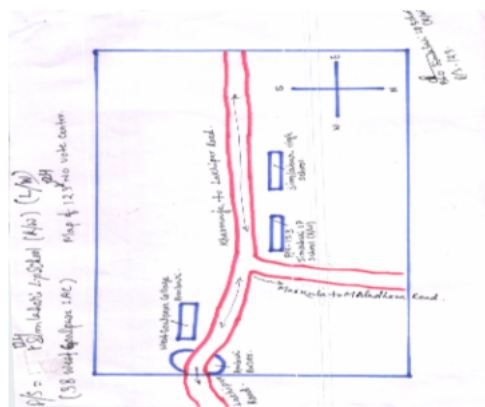

Nazri Naksha