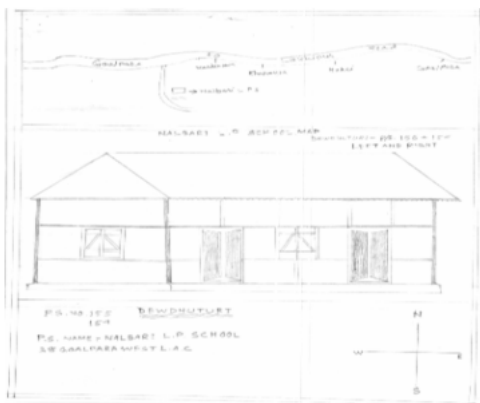

Nazri Naksha