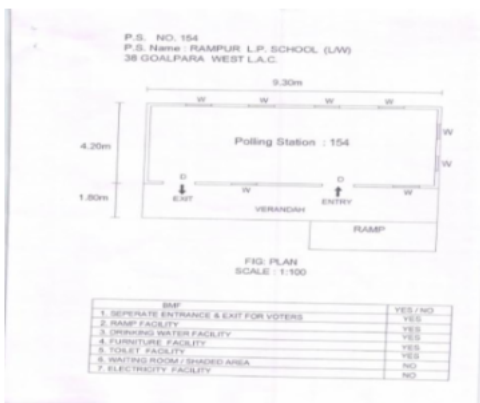

Nazri Naksha

Google Map View

Polling Station Building Front View

ভোটগ্ৰহন কেন্দ্ৰৰ সন্মুখৰ দৃশ্য

Cad View

Key MAP View