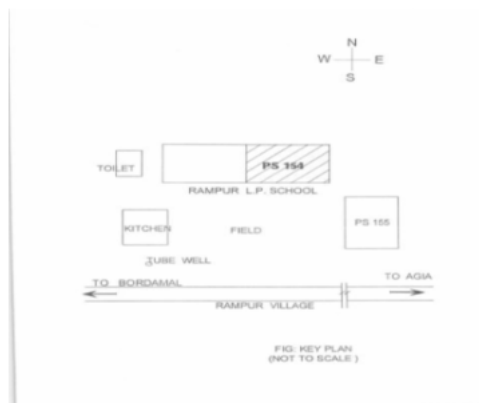

Key MAP View