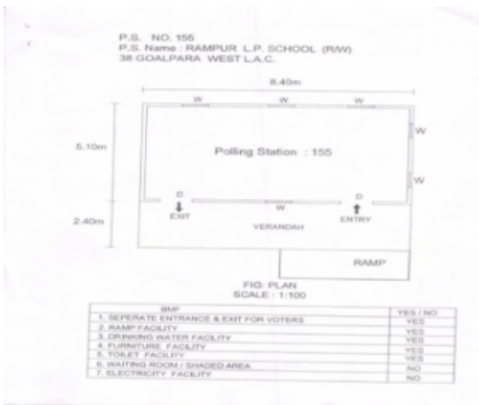

নিৰ্বাচক পঞ্জীয়ন বিষয়াৰ স্বাক্ষৰ

Nazri Naksha

Google Map View

Polling Station Building Front View

ভোটগ্ৰহন কেন্দ্ৰৰ সন্মুখৰ দৃশ্য

Cad View

Key MAP View

1 নাম : ছালিমা খাতুন স্বামীৰ নাম : সাজিদুল ইছলাম ঘৰ নং : 24 বয়স : 23 লিঙ্গ : মহিলা	DZJ0549485 ফটো উপলব্ধ	2 নাম : ৰেৱতী মাৰাক পিতাৰ নাম : অকন সাংমা ঘৰ নং : 32 বয়স : 25 লিঙ্গ : পুৰুষ	DZJ0580472 ফটো উপলব্ধ	3 নাম : জয়নদা সাংমা পিতাৰ নাম : শুকুলাম মাৰাক ঘৰ নং : 35 বয়স : 24 লিঙ্গ : পুৰুষ	DZJ0581504 ফটো উপলব্ধ
S 4 নাম : দীনন সাংমা পিতাৰ নাম : অতিপ্ৰ মাৰাক ঘৰ নং : 36 বয়স : 24 লিঙ্গ : পুৰুষ	DZJ0580282 ফটো উপলব্ধ	5 নাম : ছাইদুল ইছলাম পিতাৰ নাম : বাহেজ উদ্দিন ঘৰ নং : 91 বয়স : 32 লিঙ্গ : পুৰুষ	DZJ0008168 ফটো উপলব্ধ	6 নাম : জয়ন উদ্দিন পিতাৰ নাম : জাবেদ আলী ঘৰ নং : 110 বয়স : 52 লিঙ্গ : পুৰুষ	DZJ1141102 ফটো উপলব্ধ
7 নাম : জয়নব খাতুন পিতাৰ নাম : জয়ন উদ্দিন ঘৰ নং : 110 বয়স : 20 লিঙ্গ : মহিলা	JUU0162149 ফটো উপলব্ধ	8 নাম : হাবিল পিতাৰ নাম : জয়ন উদ্দিন ঘৰ নং : 110 বয়স : 19 লিঙ্গ : পুৰুষ	JUU0162917 ফটো উপলব্ধ	9 নাম : জাহেদা খাতুন পিতাৰ নাম : আব্দুছ ছামাদ ঘৰ নং : 112 বয়স : 27 লিঙ্গ : মহিলা	DZJ0375923 ফটো উপলব্ধ
10 নাম : হবিবৰ ৰহমান পিতাৰ নাম : আছিবুদ্দিন সেখ ঘৰ নং : 125 বয়স : 62 লিঙ্গ : পুৰুষ	DZJ1167697 ফটো উপলব্ধ	11 নাম : শ্বহীতন নেছা স্বামীৰ নাম : হবিবৰ ৰহমান ঘৰ নং : 125 বয়স : 49 লিঙ্গ : মহিলা	DZJ1167700 ফটো উপলব্ধ	S 12 নাম : জাকিৰ হুছেইন পিতাৰ নাম : জয়নাল আবেদীন ঘৰ নং : 129 বয়স : 28 লিঙ্গ : পুৰুষ	DZJ0327627 ফটো উপলব্ধ
13 নাম : আব্দুল জলিল পিতাৰ নাম : আব্দুৰ ৰহমান ঘৰ নং : 128 বয়স : 54 লিঙ্গ : পুৰুষ	DZJ1139533 ফটো উপলব্ধ	14 নাম : সাজেদা খাতুন স্বামীৰ নাম : আব্দুল জলিল ঘৰ নং : 128 বয়স : 47 লিঙ্গ : মহিলা	DZJ1139544 ফটো উপলব্ধ	15 নাম : ছাদ্দাম হুছেইন পিতাৰ নাম : আব্দুল জলিল ঘৰ নং : 128 বয়স : 26 লিঙ্গ : পুৰুষ	DZJ0581447 ফটো উপলব্ধ
16 নাম : উম্মো হাবিবা খাতুন পিতাৰ নাম : আব্দুল জলিল ঘৰ নং : 128 বয়স : 25 লিঙ্গ : মহিলা	DZJ0531640 ফটো উপলব্ধ	17 নাম : জহিৰুল ইছলাম পিতাৰ নাম : আব্দুৰ ৰহমান ঘৰ নং : 129 বয়স : 43 লিঙ্গ : পুৰুষ	DZJ1139566 ফটো উপলব্ধ	18 নাম : হাফিজা খাতুন স্বামীৰ নাম : জহিৰুল ইছলাম ঘৰ নং : 129 বয়স : 40 লিঙ্গ : মহিলা	DZJ1139577 ফটো উপলব্ধ
# 19 নাম : শ্বহিদুল ইছলাম পিতাৰ নাম : আব্দুৰ ৰহমান ঘৰ নং : 129 বয়স : 40 লিঙ্গ : পুৰুষ	DZJ1139588 ফটো উপলব্ধ	20 নাম : সাজেদা খাতুন স্বামীৰ নাম : শ্বহিদুল ইছলাম ঘৰ নং : 129 বয়স : 36 লিঙ্গ : মহিলা	DZJ1139599 ফটো উপলব্ধ	21 নাম : হাফিজৰ ৰহমান পিতাৰ নাম : জহিৰুল ইছলাম ঘৰ নং : 129 বয়স : 21 লিঙ্গ : পুৰুষ	JUU0117093 ফটো উপলব্ধ
22 নাম : জহিৰন নেছা বেওৱা স্বামীৰ নাম : আব্দুৰ ৰহমান ঘৰ নং : 129 বয়স : 57 লিঙ্গ : মহিলা	DZJ1139555 ফটো উপলব্ধ	23 নাম : চায়না খাতুন স্বামীৰ নাম : জিয়াৰুল ইছলাম ঘৰ নং : 129 বয়স : 33 লিঙ্গ : মহিলা	DZJ0229302 ফটো উপলব্ধ	24 নাম : জিয়াৰুল ইছলাম পিতাৰ নাম : বদিউজ জামান ঘৰ নং : 129 বয়স : 29 লিঙ্গ : পুৰুষ	DZJ0276386 ফটো উপলব্ধ
25 নাম : আমজাদ আলী পিতাৰ নাম : আনছেৰ আলী ঘৰ নং : 130 বয়স : 55 লিঙ্গ : পুৰুষ	DZJ1139602 ফটো উপলব্ধ	26 নাম : সাহেৰা খাতুন স্বামীৰ নাম : আমজাদ আলী ঘৰ নং : 130 বয়স : 47 লিঙ্গ : মহিলা	DZJ1139613 ফটো উপলব্ধ	27 নাম : শাহানুৰ আলী পিতাৰ নাম : আমজাদ আলী ঘৰ নং : 130 বয়স : 35 লিঙ্গ : পুৰুষ	DZJ1139624 ফটো উপলব্ধ
28 নাম : শ্বাহ আলম পিতাৰ নাম : আমজাদ আলী ঘৰ নং : 130 বয়স : 27 লিঙ্গ : পুৰুষ	DZJ0358366 ফটো উপলব্ধ	# 29 নাম : সূৰ্য্য ভান পিতাৰ নাম : মঞ্জুল হছেন ঘৰ নং : 131 বয়স : 34 লিঙ্গ : মহিলা	DZJ0008187 ফটো উপলব্ধ	30 নাম : আনোৱাৰ হোছেন পিতাৰ নাম : আব্দুছ ছাত্তাৰ ঘৰ নং : 132 বয়স : 66 লিঙ্গ : পুৰুষ	DZJ1139646 ফটো উপলব্ধ