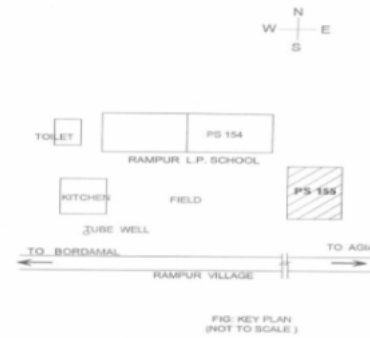

নিৰ্বাচক পঞ্জীয়ন বিষয়াৰ স্বাক্ষৰ

Nazri Naksha

Google Map View

Polling Station Building Front View

ভোটগ্ৰহন কেন্দ্ৰৰ সন্মুখৰ দৃশ্য

Cad View

Key MAP View

1 নাম : ছালিমা খাতুন স্বামীৰ নাম : সাজিদুল ইছলাম ঘৰ নং : 24 বয়স : 23 লিঙ্গ : মহিলা	DZJ0549485 ফটো উপলব্ধ	2 নাম : ৰেৱতী মাৰাক পিতাৰ নাম : অকন সাংমা ঘৰ নং : 32 বয়স : 25 লিঙ্গ : পুৰুষ	DZJ0580472 ফটো উপলব্ধ	3 নাম : জয়নদা সাংমা পিতাৰ নাম : শুকুলাম মাৰাক ঘৰ নং : 35 বয়স : 24 লিঙ্গ : পুৰুষ	DZJ0581504 ফটো উপলব্ধ
S 4 নাম : দীনন সাংমা পিতাৰ নাম : অতিপ্ৰ মাৰাক ঘৰ নং : 36 বয়স : 24 লিঙ্গ : পুৰুষ	DZJ0580282 ফটো উপলব্ধ	5 নাম : ছাইদুল ইছলাম পিতাৰ নাম : বাহেজ উদ্দিন ঘৰ নং : 91 বয়স : 32 লিঙ্গ : পুৰুষ	DZJ0008168 ফটো উপলব্ধ	6 নাম : জয়ন উদ্দিন পিতাৰ নাম : জাবেদ আলী ঘৰ নং : 110 বয়স : 52 লিঙ্গ : পুৰুষ	DZJ1141102 ফটো উপলব্ধ
7 নাম : জয়নব খাতুন পিতাৰ নাম : জয়ন উদ্দিন ঘৰ নং : 110 বয়স : 20 লিঙ্গ : মহিলা	JUU0162149 ফটো উপলব্ধ	8 নাম : হাবিল পিতাৰ নাম : জয়ন উদ্দিন ঘৰ নং : 110 বয়স : 19 লিঙ্গ : পুৰুষ	JUU0162917 ফটো উপলব্ধ	9 নাম : জাহেদা খাতুন পিতাৰ নাম : আব্দুছ ছামাদ ঘৰ নং : 112 বয়স : 27 লিঙ্গ : মহিলা	DZJ0375923 ফটো উপলব্ধ
10 নাম : হবিবৰ ৰহমান পিতাৰ নাম : আছিবুদ্দিন সেখ ঘৰ নং : 125 বয়স : 62 লিঙ্গ : পুৰুষ	DZJ1167697 ফটো উপলব্ধ	11 নাম : শ্বহীতন নেছা স্বামীৰ নাম : হবিবৰ ৰহমান ঘৰ নং : 125 বয়স : 49 লিঙ্গ : মহিলা	DZJ1167700 ফটো উপলব্ধ	S 12 নাম : জাকিৰ হুছেইন পিতাৰ নাম : জয়নাল আবেদীন ঘৰ নং : 129 বয়স : 28 লিঙ্গ : পুৰুষ	DZJ0327627 ফটো উপলব্ধ
13 নাম : আব্দুল জলিল পিতাৰ নাম : আব্দুৰ ৰহমান ঘৰ নং : 128 বয়স : 54 লিঙ্গ : পুৰুষ	DZJ1139533 ফটো উপলব্ধ	14 নাম : সাজেদা খাতুন স্বামীৰ নাম : আব্দুল জলিল ঘৰ নং : 128 বয়স : 47 লিঙ্গ : মহিলা	DZJ1139544 ফটো উপলব্ধ	15 নাম : ছাদ্দাম হুছেইন পিতাৰ নাম : আব্দুল জলিল ঘৰ নং : 128 বয়স : 26 লিঙ্গ : পুৰুষ	DZJ0581447 ফটো উপলব্ধ
16 নাম : উম্মো হাবিবা খাতুন পিতাৰ নাম : আব্দুল জলিল ঘৰ নং : 128 বয়স : 25 লিঙ্গ : মহিলা	DZJ0531640 ফটো উপলব্ধ	17 নাম : জহিৰুল ইছলাম পিতাৰ নাম : আব্দুৰ ৰহমান ঘৰ নং : 129 বয়স : 43 লিঙ্গ : পুৰুষ	DZJ1139566 ফটো উপলব্ধ	18 নাম : হাফিজা খাতুন স্বামীৰ নাম : জহিৰুল ইছলাম ঘৰ নং : 129 বয়স : 40 লিঙ্গ : মহিলা	DZJ1139577 ফটো উপলব্ধ
# 19 নাম : শ্বহিদুল ইছলাম পিতাৰ নাম : আব্দুৰ ৰহমান ঘৰ নং : 129 বয়স : 40 লিঙ্গ : পুৰুষ	DZJ1139588 ফটো উপলব্ধ	20 নাম : সাজেদা খাতুন স্বামীৰ নাম : শ্বহিদুল ইছলাম ঘৰ নং : 129 বয়স : 36 লিঙ্গ : মহিলা	DZJ1139599 ফটো উপলব্ধ	21 নাম : হাফিজৰ ৰহমান পিতাৰ নাম : জহিৰুল ইছলাম ঘৰ নং : 129 বয়স : 21 লিঙ্গ : পুৰুষ	JUU0117093 ফটো উপলব্ধ
22 নাম : জহিৰন নেছা বেওৱা স্বামীৰ নাম : আব্দুৰ ৰহমান ঘৰ নং : 129 বয়স : 57 লিঙ্গ : মহিলা	DZJ1139555 ফটো উপলব্ধ	23 নাম : চায়না খাতুন স্বামীৰ নাম : জিয়াৰুল ইছলাম ঘৰ নং : 129 বয়স : 33 লিঙ্গ : মহিলা	DZJ0229302 ফটো উপলব্ধ	24 নাম : জিয়াৰুল ইছলাম পিতাৰ নাম : বদিউজ জামান ঘৰ নং : 129 বয়স : 29 লিঙ্গ : পুৰুষ	DZJ0276386 ফটো উপলব্ধ
25 নাম : আমজাদ আলী পিতাৰ নাম : আনছেৰ আলী ঘৰ নং : 130 বয়স : 55 লিঙ্গ : পুৰুষ	DZJ1139602 ফটো উপলব্ধ	26 নাম : সাহেৰা খাতুন স্বামীৰ নাম : আমজাদ আলী ঘৰ নং : 130 বয়স : 47 লিঙ্গ : মহিলা	DZJ1139613 ফটো উপলব্ধ	27 নাম : শাহানুৰ আলী পিতাৰ নাম : আমজাদ আলী ঘৰ নং : 130 বয়স : 35 লিঙ্গ : পুৰুষ	DZJ1139624 ফটো উপলব্ধ
28 নাম : শ্বাহ আলম পিতাৰ নাম : আমজাদ আলী ঘৰ নং : 130 বয়স : 27 লিঙ্গ : পুৰুষ	DZJ0358366 ফটো উপলব্ধ	# 29 নাম : সূৰ্য্য ভান পিতাৰ নাম : মঞ্জুল হছেন ঘৰ নং : 131 বয়স : 34 লিঙ্গ : মহিলা	DZJ0008187 ফটো উপলব্ধ	30 নাম : আনোৱাৰ হোছেন পিতাৰ নাম : আব্দুছ ছাত্তাৰ ঘৰ নং : 132 বয়স : 66 লিঙ্গ : পুৰুষ	DZJ1139646 ফটো উপলব্ধ