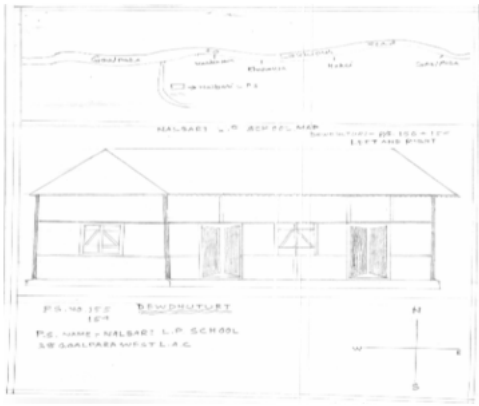

নিৰ্বাচক পঞ্জীয়ন বিষয়াৰ স্বাক্ষৰ

Nazri Naksha

Google Map View

Polling Station Building Front View

ভোটগ্ৰহন কেন্দ্ৰৰ সন্মুখৰ দৃশ্য

Cad View

Key MAP View

1 নাম : ছালিমা খাতুন স্বামীৰ নাম : সাজিদুল ইছলাম ঘৰ নং : 24 বয়স : 23 লিঙ্গ : মহিলা	DZJ0549485 ফটো উপলব্ধ	2 নাম : ৰেৱতী মাৰাক পিতাৰ নাম : অকন সাংমা ঘৰ নং : 32 বয়স : 25 লিঙ্গ : পুৰুষ	DZJ0580472 ফটো উপলব্ধ	3 নাম : জয়নদা সাংমা পিতাৰ নাম : শুকুলাম মাৰাক ঘৰ নং : 35 বয়স : 24 লিঙ্গ : পুৰুষ	DZJ0581504 ফটো উপলব্ধ
S 4 নাম : দীনন সাংমা পিতাৰ নাম : অতিপ্ৰ মাৰাক ঘৰ নং : 36 বয়স : 24 লিঙ্গ : পুৰুষ	DZJ0580282 ফটো উপলব্ধ	5 নাম : ছাইদুল ইছলাম পিতাৰ নাম : বাহেজ উদ্দিন ঘৰ নং : 91 বয়স : 32 লিঙ্গ : পুৰুষ	DZJ0008168 ফটো উপলব্ধ	6 নাম : জয়ন উদ্দিন পিতাৰ নাম : জাবেদ আলী ঘৰ নং : 110 বয়স : 52 লিঙ্গ : পুৰুষ	DZJ1141102 ফটো উপলব্ধ
7 নাম : জয়নব খাতুন পিতাৰ নাম : জয়ন উদ্দিন ঘৰ নং : 110 বয়স : 20 লিঙ্গ : মহিলা	JUU0162149 ফটো উপলব্ধ	8 নাম : হাবিল পিতাৰ নাম : জয়ন উদ্দিন ঘৰ নং : 110 বয়স : 19 লিঙ্গ : পুৰুষ	JUU0162917 ফটো উপলব্ধ	9 নাম : জাহেদা খাতুন পিতাৰ নাম : আব্দুছ ছামাদ ঘৰ নং : 112 বয়স : 27 লিঙ্গ : মহিলা	DZJ0375923 ফটো উপলব্ধ
10 নাম : হবিবৰ ৰহমান পিতাৰ নাম : আছিবুদ্দিন সেখ ঘৰ নং : 125 বয়স : 62 লিঙ্গ : পুৰুষ	DZJ1167697 ফটো উপলব্ধ	11 নাম : শ্বহীতন নেছা স্বামীৰ নাম : হবিবৰ ৰহমান ঘৰ নং : 125 বয়স : 49 লিঙ্গ : মহিলা	DZJ1167700 ফটো উপলব্ধ	S 12 নাম : জাকিৰ হুছেইন পিতাৰ নাম : জয়নাল আবেদীন ঘৰ নং : 129 বয়স : 28 লিঙ্গ : পুৰুষ	DZJ0327627 ফটো উপলব্ধ
13 নাম : আব্দুল জলিল পিতাৰ নাম : আব্দুৰ ৰহমান ঘৰ নং : 128 বয়স : 54 লিঙ্গ : পুৰুষ	DZJ1139533 ফটো উপলব্ধ	14 নাম : সাজেদা খাতুন স্বামীৰ নাম : আব্দুল জলিল ঘৰ নং : 128 বয়স : 47 লিঙ্গ : মহিলা	DZJ1139544 ফটো উপলব্ধ	15 নাম : ছাদ্দাম হুছেইন পিতাৰ নাম : আব্দুল জলিল ঘৰ নং : 128 বয়স : 26 লিঙ্গ : পুৰুষ	DZJ0581447 ফটো উপলব্ধ
16 নাম : উম্মো হাবিবা খাতুন পিতাৰ নাম : আব্দুল জলিল ঘৰ নং : 128 বয়স : 25 লিঙ্গ : মহিলা	DZJ0531640 ফটো উপলব্ধ	17 নাম : জহিৰুল ইছলাম পিতাৰ নাম : আব্দুৰ ৰহমান ঘৰ নং : 129 বয়স : 43 লিঙ্গ : পুৰুষ	DZJ1139566 ফটো উপলব্ধ	18 নাম : হাফিজা খাতুন স্বামীৰ নাম : জহিৰুল ইছলাম ঘৰ নং : 129 বয়স : 40 লিঙ্গ : মহিলা	DZJ1139577 ফটো উপলব্ধ
# 19 নাম : শ্বহিদুল ইছলাম পিতাৰ নাম : আব্দুৰ ৰহমান ঘৰ নং : 129 বয়স : 40 লিঙ্গ : পুৰুষ	DZJ1139588 ফটো উপলব্ধ	20 নাম : সাজেদা খাতুন স্বামীৰ নাম : শ্বহিদুল ইছলাম ঘৰ নং : 129 বয়স : 36 লিঙ্গ : মহিলা	DZJ1139599 ফটো উপলব্ধ	21 নাম : হাফিজৰ ৰহমান পিতাৰ নাম : জহিৰুল ইছলাম ঘৰ নং : 129 বয়স : 21 লিঙ্গ : পুৰুষ	JUU0117093 ফটো উপলব্ধ
22 নাম : জহিৰন নেছা বেওৱা স্বামীৰ নাম : আব্দুৰ ৰহমান ঘৰ নং : 129 বয়স : 57 লিঙ্গ : মহিলা	DZJ1139555 ফটো উপলব্ধ	23 নাম : চায়না খাতুন স্বামীৰ নাম : জিয়াৰুল ইছলাম ঘৰ নং : 129 বয়স : 33 লিঙ্গ : মহিলা	DZJ0229302 ফটো উপলব্ধ	24 নাম : জিয়াৰুল ইছলাম পিতাৰ নাম : বদিউজ জামান ঘৰ নং : 129 বয়স : 29 লিঙ্গ : পুৰুষ	DZJ0276386 ফটো উপলব্ধ
25 নাম : আমজাদ আলী পিতাৰ নাম : আনছেৰ আলী ঘৰ নং : 130 বয়স : 55 লিঙ্গ : পুৰুষ	DZJ1139602 ফটো উপলব্ধ	26 নাম : সাহেৰা খাতুন স্বামীৰ নাম : আমজাদ আলী ঘৰ নং : 130 বয়স : 47 লিঙ্গ : মহিলা	DZJ1139613 ফটো উপলব্ধ	27 নাম : শাহানুৰ আলী পিতাৰ নাম : আমজাদ আলী ঘৰ নং : 130 বয়স : 35 লিঙ্গ : পুৰুষ	DZJ1139624 ফটো উপলব্ধ
28 নাম : শ্বাহ আলম পিতাৰ নাম : আমজাদ আলী ঘৰ নং : 130 বয়স : 27 লিঙ্গ : পুৰুষ	DZJ0358366 ফটো উপলব্ধ	# 29 নাম : সূৰ্য্য ভান পিতাৰ নাম : মঞ্জুল হছেন ঘৰ নং : 131 বয়স : 34 লিঙ্গ : মহিলা	DZJ0008187 ফটো উপলব্ধ	30 নাম : আনোৱাৰ হোছেন পিতাৰ নাম : আব্দুছ ছাত্তাৰ ঘৰ নং : 132 বয়স : 66 লিঙ্গ : পুৰুষ	DZJ1139646 ফটো উপলব্ধ