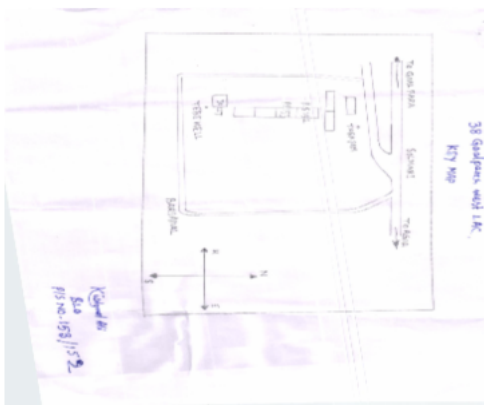

নিৰ্বাচক পঞ্জীয়ন বিষয়াৰ স্বাক্ষৰ

Nazri Naksha

Google Map View

Polling Station Building Front View

ভোটগ্ৰহন কেন্দ্ৰৰ সন্মুখৰ দৃশ্য

Cad View

Key MAP View

1 নাম : জহৰ উদ্দিন পিতাৰ নাম: ছোৰহাব আলী ঘৰ নং : 1 বয়স : 49 লিঙ্গ : পুৰুষ	DZJ1114585 ফটো উপলব্ধ	2 নাম : ছলেমান হুছাইন পিতাৰ নাম: ছোৰহাব আলী ঘৰ নং : 1 বয়স : 41 লিঙ্গ : পুৰুষ	DZJ1114596 ফটো উপলব্ধ	3 নাম : নুৰুল আমিন পিতাৰ নাম: ছোৰহাব আলী ঘৰ নং : 1 বয়স : 38 লিঙ্গ : পুৰুষ	DZJ1114609 ফটো উপলব্ধ
4 নাম : বাহাতন নেছা স্বামীৰ নাম: জহৰউদ্দিন ঘৰ নং : 1 বয়স : 34 লিঙ্গ : মহিলা	DZJ1114610 ফটো উপলব্ধ	5 নাম : আকলিমা খাতুন স্বামীৰ নাম: নুৰুল আমিন ঘৰ নং : 1 বয়স : 28 লিঙ্গ : মহিলা	DZJ0228338 ফটো উপলব্ধ	6 নাম : নুৰেজা খাতুন পিতাৰ নাম: ছোৰহাব আলী ঘৰ নং : 1 বয়স : 26 লিঙ্গ : মহিলা	DZJ0370684 ফটো উপলব্ধ
7 নাম : আব্দুল বাৰেক পিতাৰ নাম: জয়নাল আবেদিন মুন্সি ঘৰ নং : 2 বয়স : 62 লিঙ্গ : পুৰুষ	DZJ1114632 ফটো উপলব্ধ	8 নাম : মফিদা খাতুন স্বামীৰ নাম: আব্দুল বাৰেক ঘৰ নং : 2 বয়স : 59 লিঙ্গ : মহিলা	DZJ1114654 ফটো উপলব্ধ	9 নাম : আব্দৰ বেজ্জাক পিতাৰ নাম: জয়নাল আবেদিন মুন্সি ঘৰ নং : 2 বয়স : 56 লিঙ্গ : পুৰুষ	DZJ1114643 ফটো উপলব্ধ
10 নাম : বহিমা খাতুন বেওৱা স্বামীৰ নাম: আব্দুল মাজিদ ঘৰ নং : 2 বয়স : 49 লিঙ্গ : মহিলা	DZJ1114621 ফটো উপলব্ধ	11 নাম : আলী হোচেন পিতাৰ নাম: আব্দুল মাজেদ ঘৰ নং : 2 বয়স : 31 লিঙ্গ : পুৰুষ	DZJ1122038 ফটো উপলব্ধ	12 নাম : আশ্ৰাফুল আলম মাতৃৰ নাম: আব্দুল মাজেদ ঘৰ নং : 2 বয়স : 27 লিঙ্গ : পুৰুষ	DZJ0222083 ফটো উপলব্ধ
13 নাম : বশিদা খাতুন স্বামীৰ নাম: আলী হোচেন ঘৰ নং : 2 বয়স : 26 লিঙ্গ : মহিলা	DZJ0340810 ফটো উপলব্ধ	14 নাম : আব ওবাইদুৰ বহমান পিতাৰ নাম: আব্দুল বাৰেক ঘৰ নং : 2 বয়স : 24 লিঙ্গ : পুৰুষ	DZJ0547745 ফটো উপলব্ধ	15 নাম : নাছিৰ উদ্দীন পিতাৰ নাম: আব্দৰ বেজ্জাক ঘৰ নং : 2 বয়স : 22 লিঙ্গ : পুৰুষ	DZJ8807208 ফটো উপলব্ধ
16 নাম : আবিদা খাতুন স্বামীৰ নাম: আশ্ৰাফুল আলম ঘৰ নং : 2 বয়স : 22 লিঙ্গ : মহিলা	JUU0061879 ফটো উপলব্ধ	17 নাম : মহিৰ উদ্দিন পিতাৰ নাম: হাচেন আলী ঘৰ নং : 3 বয়স : 74 লিঙ্গ : পুৰুষ	DZJ1114676 ফটো উপলব্ধ	18 নাম : সূৰ্য্য খাতুন স্বামীৰ নাম: মহিৰ উদ্দিন ঘৰ নং : 3 বয়স : 59 লিঙ্গ : মহিলা	DZJ1114687 ফটো উপলব্ধ
19 নাম : মোন্নাফ আলী পিতাৰ নাম: মহিৰ উদ্দিন ঘৰ নং : 3 বয়স : 31 লিঙ্গ : পুৰুষ	DZJ1121499 ফটো উপলব্ধ	20 নাম : শ্বাজেদা খাতুন স্বামীৰ নাম: মোন্নাফ আলী ঘৰ নং : 3 বয়স : 24 লিঙ্গ : মহিলা	DZJ0547687 ফটো উপলব্ধ	21 নাম : আব্দুল মতলেব পিতাৰ নাম: ছেকান আলী ঘৰ নং : 03 বয়স : 21 লিঙ্গ : পুৰুষ	DZJ8835043 ফটো উপলব্ধ
22 নাম : ছাক্বেৰা খাতুন বেওৱা স্বামীৰ নাম: আব্দুল ওৱাহাব ঘৰ নং : 5 বয়স : 64 লিঙ্গ : মহিলা	DZJ1114698 ফটো উপলব্ধ	23 নাম : ছাবেৰ আলী পিতাৰ নাম: আব্দুল ওৱাহাব ঘৰ নং : 5 বয়স : 48 লিঙ্গ : পুৰুষ	DZJ1114701 ফটো উপলব্ধ	24 নাম : আহিয়া খাতুন স্বামীৰ নাম: ছাবেৰ আলী ঘৰ নং : 5 বয়স : 41 লিঙ্গ : মহিলা	DZJ1114712 ফটো উপলব্ধ
25 নাম : ছেকান আলী পিতাৰ নাম: আব্দুল ওৱাহাব ঘৰ নং : 5 বয়স : 40 লিঙ্গ : পুৰুষ	DZJ1114723 ফটো উপলব্ধ	26 নাম : ছুলতান আলী পিতাৰ নাম: আব্দুল ওৱাহাব ঘৰ নং : 5 বয়স : 39 লিঙ্গ : পুৰুষ	DZJ1114745 ফটো উপলব্ধ	27 নাম : জেছমিনা খাতুন স্বামীৰ নাম: ছেকান আলী ঘৰ নং : 5 বয়স : 38 লিঙ্গ : মহিলা	DZJ1114734 ফটো উপলব্ধ
28 নাম : সাজেদা খাতুন স্বামীৰ নাম: ছুলতান আলী ঘৰ নং : 5 বয়স : 29 লিঙ্গ : মহিলা	DZJ1121933 ফটো উপলব্ধ	29 নাম : আব্দুল আউয়াল পিতাৰ নাম: এলাহি বক্স মুন্সী ঘৰ নং : 6 বয়স : 75 লিঙ্গ : পুৰুষ	DZJ1114756 ফটো উপলব্ধ	30 নাম : হামেছা খাতুন স্বামীৰ নাম: আব্দুল আউয়াল ঘৰ নং : 6 বয়স : 56 লিঙ্গ : মহিলা	DZJ1114767 ফটো উপলব্ধ