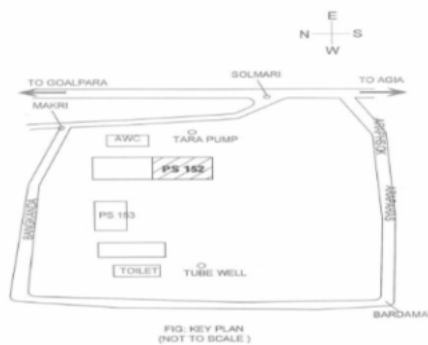

নিৰ্বাচক পঞ্জীয়ন বিষয়াৰ স্বাক্ষৰ

Nazri Naksha

Google Map View

Polling Station Building Front View

ভোটগ্ৰহন কেন্দ্ৰৰ সন্মুখৰ দৃশ্য

Cad View

Key MAP View

1 নাম : জহৰ উদ্দিন পিতাৰ নাম: ছোৰহাব আলী ঘৰ নং : 1 বয়স : 49 লিঙ্গ : পুৰুষ	DZJ1114585 ফটো উপলব্ধ	2 নাম : ছলেমান হুছাইন পিতাৰ নাম: ছোৰহাব আলী ঘৰ নং : 1 বয়স : 41 লিঙ্গ : পুৰুষ	DZJ1114596 ফটো উপলব্ধ	3 নাম : নুৰুল আমিন পিতাৰ নাম: ছোৰহাব আলী ঘৰ নং : 1 বয়স : 38 লিঙ্গ : পুৰুষ	DZJ1114609 ফটো উপলব্ধ
4 নাম : বাহাতন নেছা স্বামীৰ নাম: জহৰউদ্দিন ঘৰ নং : 1 বয়স : 34 লিঙ্গ : মহিলা	DZJ1114610 ফটো উপলব্ধ	5 নাম : আকলিমা খাতুন স্বামীৰ নাম: নুৰুল আমিন ঘৰ নং : 1 বয়স : 28 লিঙ্গ : মহিলা	DZJ0228338 ফটো উপলব্ধ	6 নাম : নুৰেজা খাতুন পিতাৰ নাম: ছোৰহাব আলী ঘৰ নং : 1 বয়স : 26 লিঙ্গ : মহিলা	DZJ0370684 ফটো উপলব্ধ
7 নাম : আব্দুল বাৰেক পিতাৰ নাম: জয়নাল আবেদিন মুন্সি ঘৰ নং : 2 বয়স : 62 লিঙ্গ : পুৰুষ	DZJ1114632 ফটো উপলব্ধ	8 নাম : মফিদা খাতুন স্বামীৰ নাম: আব্দুল বাৰেক ঘৰ নং : 2 বয়স : 59 লিঙ্গ : মহিলা	DZJ1114654 ফটো উপলব্ধ	9 নাম : আব্দৰ বেজ্জাক পিতাৰ নাম: জয়নাল আবেদিন মুন্সি ঘৰ নং : 2 বয়স : 56 লিঙ্গ : পুৰুষ	DZJ1114643 ফটো উপলব্ধ
10 নাম : বহিমা খাতুন বেওৱা স্বামীৰ নাম: আব্দুল মাজিদ ঘৰ নং : 2 বয়স : 49 লিঙ্গ : মহিলা	DZJ1114621 ফটো উপলব্ধ	11 নাম : আলী হোচেন পিতাৰ নাম: আব্দুল মাজেদ ঘৰ নং : 2 বয়স : 31 লিঙ্গ : পুৰুষ	DZJ1122038 ফটো উপলব্ধ	12 নাম : আশ্ৰাফুল আলম মাতৃৰ নাম: আব্দুল মাজেদ ঘৰ নং : 2 বয়স : 27 লিঙ্গ : পুৰুষ	DZJ0222083 ফটো উপলব্ধ
13 নাম : বশিদা খাতুন স্বামীৰ নাম: আলী হোচেন ঘৰ নং : 2 বয়স : 26 লিঙ্গ : মহিলা	DZJ0340810 ফটো উপলব্ধ	14 নাম : আব ওবাইদুৰ বহমান পিতাৰ নাম: আব্দুল বাৰেক ঘৰ নং : 2 বয়স : 24 লিঙ্গ : পুৰুষ	DZJ0547745 ফটো উপলব্ধ	15 নাম : নাছিৰ উদ্দীন পিতাৰ নাম: আব্দৰ বেজ্জাক ঘৰ নং : 2 বয়স : 22 লিঙ্গ : পুৰুষ	DZJ8807208 ফটো উপলব্ধ
16 নাম : আবিদা খাতুন স্বামীৰ নাম: আশ্ৰাফুল আলম ঘৰ নং : 2 বয়স : 22 লিঙ্গ : মহিলা	JUU0061879 ফটো উপলব্ধ	17 নাম : মহিৰ উদ্দিন পিতাৰ নাম: হাচেন আলী ঘৰ নং : 3 বয়স : 74 লিঙ্গ : পুৰুষ	DZJ1114676 ফটো উপলব্ধ	18 নাম : সূৰ্য্য খাতুন স্বামীৰ নাম: মহিৰ উদ্দিন ঘৰ নং : 3 বয়স : 59 লিঙ্গ : মহিলা	DZJ1114687 ফটো উপলব্ধ
19 নাম : মোন্নাফ আলী পিতাৰ নাম: মহিৰ উদ্দিন ঘৰ নং : 3 বয়স : 31 লিঙ্গ : পুৰুষ	DZJ1121499 ফটো উপলব্ধ	20 নাম : শ্বাজেদা খাতুন স্বামীৰ নাম: মোন্নাফ আলী ঘৰ নং : 3 বয়স : 24 লিঙ্গ : মহিলা	DZJ0547687 ফটো উপলব্ধ	21 নাম : আব্দুল মতলেব পিতাৰ নাম: ছেকান আলী ঘৰ নং : 03 বয়স : 21 লিঙ্গ : পুৰুষ	DZJ8835043 ফটো উপলব্ধ
22 নাম : ছাক্বেৰা খাতুন বেওৱা স্বামীৰ নাম: আব্দুল ওৱাহাব ঘৰ নং : 5 বয়স : 64 লিঙ্গ : মহিলা	DZJ1114698 ফটো উপলব্ধ	23 নাম : ছাবেৰ আলী পিতাৰ নাম: আব্দুল ওৱাহাব ঘৰ নং : 5 বয়স : 48 লিঙ্গ : পুৰুষ	DZJ1114701 ফটো উপলব্ধ	24 নাম : আহিয়া খাতুন স্বামীৰ নাম: ছাবেৰ আলী ঘৰ নং : 5 বয়স : 41 লিঙ্গ : মহিলা	DZJ1114712 ফটো উপলব্ধ
25 নাম : ছেকান আলী পিতাৰ নাম: আব্দুল ওৱাহাব ঘৰ নং : 5 বয়স : 40 লিঙ্গ : পুৰুষ	DZJ1114723 ফটো উপলব্ধ	26 নাম : ছুলতান আলী পিতাৰ নাম: আব্দুল ওৱাহাব ঘৰ নং : 5 বয়স : 39 লিঙ্গ : পুৰুষ	DZJ1114745 ফটো উপলব্ধ	27 নাম : জেছমিনা খাতুন স্বামীৰ নাম: ছেকান আলী ঘৰ নং : 5 বয়স : 38 লিঙ্গ : মহিলা	DZJ1114734 ফটো উপলব্ধ
28 নাম : সাজেদা খাতুন স্বামীৰ নাম: ছুলতান আলী ঘৰ নং : 5 বয়স : 29 লিঙ্গ : মহিলা	DZJ1121933 ফটো উপলব্ধ	29 নাম : আব্দুল আউয়াল পিতাৰ নাম: এলাহি বক্স মুন্সী ঘৰ নং : 6 বয়স : 75 লিঙ্গ : পুৰুষ	DZJ1114756 ফটো উপলব্ধ	30 নাম : হামেছা খাতুন স্বামীৰ নাম: আব্দুল আউয়াল ঘৰ নং : 6 বয়স : 56 লিঙ্গ : মহিলা	DZJ1114767 ফটো উপলব্ধ