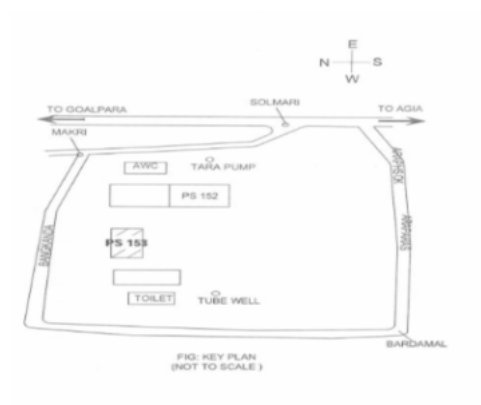

নিৰ্বাচক পঞ্জীয়ন বিষয়াৰ স্বাক্ষৰ

Nazri Naksha

Google Map View

Polling Station Building Front View

ভোটগ্ৰহন কেন্দ্ৰৰ সন্মুখৰ দৃশ্য

Cad View

Key MAP View

1 নাম : জাকিৰ হোছেন পিতাৰ নাম: ছোৰহাব আলী ঘৰ নং : 1 বয়স : 29 লিঙ্গ : পুৰুষ	DZJ0370650 ফটো উপলব্ধ	2 নাম : জি য়াৰুল ইছলাম পিতাৰ নাম: আব্দুল কাদেৰ ঘৰ নং : ৬৬ বয়স : 27 লিঙ্গ : পুৰুষ	DZJ0321174 ফটো উপলব্ধ	3 নাম : হজৰত আলী পিতাৰ নাম: আবু বক্কাৰ ছিদ্দিক ঘৰ নং : ১৬১ বয়স : 54 লিঙ্গ : পুৰুষ	DZJ1124589 ফটো উপলব্ধ
4 নাম : জাবেদ আলী পিতাৰ নাম: আবু বক্কাৰ ছিদ্দিক ঘৰ নং : ১৬১ বয়স : 50 লিঙ্গ : পুৰুষ	DZJ1124603 ফটো উপলব্ধ	5 নাম : অজেদ আলি পিতাৰ নাম: আবু বক্কাৰ ছিদ্দিক ঘৰ নং : ১৬১ বয়স : 49 লিঙ্গ : পুৰুষ	DZJ1124590 ফটো উপলব্ধ	6 নাম : তাৰা ভানু স্বামীৰ নাম: হজৰত আলী ঘৰ নং : ১৬১ বয়স : 49 লিঙ্গ : মহিলা	DZJ1124636 ফটো উপলব্ধ
7 নাম : আবেদ আলী পিতাৰ নাম: আবু বক্কাৰ ছিদ্দিক ঘৰ নং : ১৬১ বয়স : 48 লিঙ্গ : পুৰুষ	DZJ1124614 ফটো উপলব্ধ	8 নাম : ইলিজা খাতুন স্বামীৰ নাম: অজেদ আলী ঘৰ নং : ১৬১ বয়স : 47 লিঙ্গ : মহিলা	DZJ1124647 ফটো উপলব্ধ	9 নাম : নূৰভানু নেছা স্বামীৰ নাম: আবেদ আলী ঘৰ নং : ১৬১ বয়স : 45 লিঙ্গ : মহিলা	DZJ1124658 ফটো উপলব্ধ
10 নাম : বেইলা খাতুন স্বামীৰ নাম: জাবেদ আলী ঘৰ নং : ১৬১ বয়স : 40 লিঙ্গ : মহিলা	DZJ0249177 ফটো উপলব্ধ	11 নাম : আমিৰ হামজা পিতাৰ নাম: আবু বক্কাৰ ছিদ্দিক ঘৰ নং : ১৬১ বয়স : 40 লিঙ্গ : পুৰুষ	DZJ1124625 ফটো উপলব্ধ	12 নাম : বেজাবুল ইছলাম পিতাৰ নাম: অজেদ আলী ঘৰ নং : ১৬১ বয়স : 28 লিঙ্গ : পুৰুষ	DZJ0169300 ফটো উপলব্ধ
13 নাম : সমিৰন বেগম স্বামীৰ নাম: ছাইদুল ইছলাম ঘৰ নং : 161 বয়স : 25 লিঙ্গ : মহিলা	DZJ0438457 ফটো উপলব্ধ	14 নাম : নূৰ আলম পিতাৰ নাম: আবেদ আলী ঘৰ নং : 161 বয়স : 22 লিঙ্গ : পুৰুষ	DZJ8849143 ফটো উপলব্ধ	15 নাম : বশিদুল ইছলাম পিতাৰ নাম: অজেদ আলী ঘৰ নং : 161 বয়স : 21 লিঙ্গ : পুৰুষ	DZJ8831554 ফটো উপলব্ধ
16 নাম : নূৰেজা খাতুন পিতাৰ নাম: নূৰুল ইছলাম ঘৰ নং : 161 বয়স : 21 লিঙ্গ : মহিলা	DZJ8831828 ফটো উপলব্ধ	17 নাম : ছেকুল আলী পিতাৰ নাম: জাবেদ আলী ঘৰ নং : 161 বয়স : 21 লিঙ্গ : পুৰুষ	JUU0015990 ফটো উপলব্ধ	18 নাম : বশিদা খাতুন পিতাৰ নাম: হজৰত আলী ঘৰ নং : 161 বয়স : 20 লিঙ্গ : মহিলা	JUU0024265 ফটো উপলব্ধ
19 নাম : হালিমন নেছা স্বামীৰ নাম: হবিবৰ বহমান ঘৰ নং : 162 বয়স : 70 লিঙ্গ : মহিলা	DZJ1124670 ফটো উপলব্ধ	20 নাম : অবিৰন নেছা স্বামীৰ নাম: আব্দুল ওৱাহাব ঘৰ নং : ১৬২ বয়স : 44 লিঙ্গ : মহিলা	DZJ1124716 ফটো উপলব্ধ	21 নাম : নূৰুল ইছলাম পিতাৰ নাম: হবিবৰ বহমান ঘৰ নং : ১৬২ বয়স : 41 লিঙ্গ : পুৰুষ	DZJ1124692 ফটো উপলব্ধ
22 নাম : বজব আলী পিতাৰ নাম: হবিবৰ বহমান ঘৰ নং : 162 বয়স : 38 লিঙ্গ : পুৰুষ	DZJ1124705 ফটো উপলব্ধ	23 নাম : ইলিজা খাতুন স্বামীৰ নাম: নূৰুল ইছলাম ঘৰ নং : ১৬২ বয়স : 37 লিঙ্গ : মহিলা	DZJ1124727 ফটো উপলব্ধ	24 নাম : মনোৱাৰ হুচেইন পিতাৰ নাম: হবিবৰ বহমান ঘৰ নং : ১৬২ বয়স : 36 লিঙ্গ : পুৰুষ	DZJ1124749 ফটো উপলব্ধ
25 নাম : হাফিজা খাতুন স্বামীৰ নাম: মনোৱাৰ হুছেন ঘৰ নং : 162 বয়স : 36 লিঙ্গ : মহিলা	DZJ1124750 ফটো উপলব্ধ	26 নাম : শহিতন নেছা স্বামীৰ নাম: বজব আলী ঘৰ নং : 162 বয়স : 33 লিঙ্গ : মহিলা	DZJ1131700 ফটো উপলব্ধ	27 নাম : আনোৱাৰ হুছাইন পিতাৰ নাম: হবিবৰ বহমান ঘৰ নং : ১৬২ বয়স : 30 লিঙ্গ : পুৰুষ	DZJ1608373 ফটো উপলব্ধ
# নাম : বহিমা খাতুন পিতাৰ নাম: আব্দুল হাকিম ঘৰ নং : ১৬২ বয়স : 29 লিঙ্গ : মহিলা	DZJ0173393 ফটো উপলব্ধ	29 নাম : মুনজিলা খাতুন স্বামীৰ নাম: আনোৱাৰ হুছাইন ঘৰ নং : ১৬২ বয়স : 29 লিঙ্গ : মহিলা	DZJ1608271 ফটো উপলব্ধ	30 নাম : কাছলিমা ছিদ্দিকা স্বামীৰ নাম: ৰবিউল ইছলাম ঘৰ নং : 162 বয়স : 26 লিঙ্গ : মহিলা	DZJ0438200 ফটো উপলব্ধ