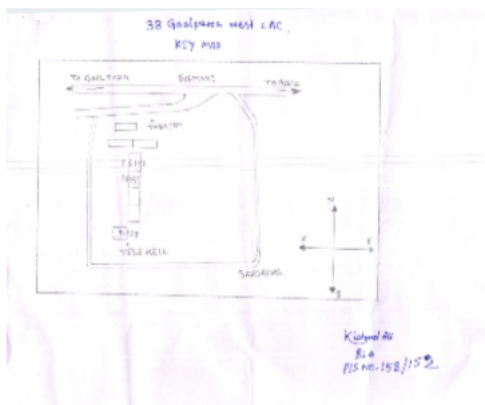

নিৰ্বাচক পঞ্জীয়ন বিষয়াৰ স্বাক্ষৰ

Nazri Naksha

Google Map View

Polling Station Building Front View

ভোটগ্ৰহন কেন্দ্ৰৰ সন্মুখৰ দৃশ্য

Cad View

Key MAP View

1 নাম : জাকিৰ হোছেন পিতাৰ নাম: ছোৰহাব আলী ঘৰ নং : 1 বয়স : 29 লিঙ্গ : পুৰুষ	DZJ0370650 ফটো উপলব্ধ	2 নাম : জি য়াৰুল ইছলাম পিতাৰ নাম: আব্দুল কাদেৰ ঘৰ নং : ৬৬ বয়স : 27 লিঙ্গ : পুৰুষ	DZJ0321174 ফটো উপলব্ধ	3 নাম : হজৰত আলী পিতাৰ নাম: আবু বক্কাৰ ছিদ্দিক ঘৰ নং : ১৬১ বয়স : 54 লিঙ্গ : পুৰুষ	DZJ1124589 ফটো উপলব্ধ
4 নাম : জাবেদ আলী পিতাৰ নাম: আবু বক্কাৰ ছিদ্দিক ঘৰ নং : ১৬১ বয়স : 50 লিঙ্গ : পুৰুষ	DZJ1124603 ফটো উপলব্ধ	5 নাম : অজেদ আলি পিতাৰ নাম: আবু বক্কাৰ ছিদ্দিক ঘৰ নং : ১৬১ বয়স : 49 লিঙ্গ : পুৰুষ	DZJ1124590 ফটো উপলব্ধ	6 নাম : তাৰা ভানু স্বামীৰ নাম: হজৰত আলী ঘৰ নং : ১৬১ বয়স : 49 লিঙ্গ : মহিলা	DZJ1124636 ফটো উপলব্ধ
7 নাম : আবেদ আলী পিতাৰ নাম: আবু বক্কাৰ ছিদ্দিক ঘৰ নং : ১৬১ বয়স : 48 লিঙ্গ : পুৰুষ	DZJ1124614 ফটো উপলব্ধ	8 নাম : ইলিজা খাতুন স্বামীৰ নাম: অজেদ আলী ঘৰ নং : ১৬১ বয়স : 47 লিঙ্গ : মহিলা	DZJ1124647 ফটো উপলব্ধ	9 নাম : নূৰভানু নেছা স্বামীৰ নাম: আবেদ আলী ঘৰ নং : ১৬১ বয়স : 45 লিঙ্গ : মহিলা	DZJ1124658 ফটো উপলব্ধ
10 নাম : বেইলা খাতুন স্বামীৰ নাম: জাবেদ আলী ঘৰ নং : ১৬১ বয়স : 40 লিঙ্গ : মহিলা	DZJ0249177 ফটো উপলব্ধ	11 নাম : আমিৰ হামজা পিতাৰ নাম: আবু বক্কাৰ ছিদ্দিক ঘৰ নং : ১৬১ বয়স : 40 লিঙ্গ : পুৰুষ	DZJ1124625 ফটো উপলব্ধ	12 নাম : বেজাবুল ইছলাম পিতাৰ নাম: অজেদ আলী ঘৰ নং : ১৬১ বয়স : 28 লিঙ্গ : পুৰুষ	DZJ0169300 ফটো উপলব্ধ
13 নাম : সমিৰন বেগম স্বামীৰ নাম: ছাইদুল ইছলাম ঘৰ নং : 161 বয়স : 25 লিঙ্গ : মহিলা	DZJ0438457 ফটো উপলব্ধ	14 নাম : নূৰ আলম পিতাৰ নাম: আবেদ আলী ঘৰ নং : 161 বয়স : 22 লিঙ্গ : পুৰুষ	DZJ8849143 ফটো উপলব্ধ	15 নাম : বশিদুল ইছলাম পিতাৰ নাম: অজেদ আলী ঘৰ নং : 161 বয়স : 21 লিঙ্গ : পুৰুষ	DZJ8831554 ফটো উপলব্ধ
16 নাম : নূৰেজা খাতুন পিতাৰ নাম: নূৰুল ইছলাম ঘৰ নং : 161 বয়স : 21 লিঙ্গ : মহিলা	DZJ8831828 ফটো উপলব্ধ	17 নাম : ছেকুল আলী পিতাৰ নাম: জাবেদ আলী ঘৰ নং : 161 বয়স : 21 লিঙ্গ : পুৰুষ	JUU0015990 ফটো উপলব্ধ	18 নাম : বশিদা খাতুন পিতাৰ নাম: হজৰত আলী ঘৰ নং : 161 বয়স : 20 লিঙ্গ : মহিলা	JUU0024265 ফটো উপলব্ধ
19 নাম : হালিমন নেছা স্বামীৰ নাম: হবিবৰ বহমান ঘৰ নং : 162 বয়স : 70 লিঙ্গ : মহিলা	DZJ1124670 ফটো উপলব্ধ	20 নাম : অবিৰন নেছা স্বামীৰ নাম: আব্দুল ওৱাহাব ঘৰ নং : ১৬২ বয়স : 44 লিঙ্গ : মহিলা	DZJ1124716 ফটো উপলব্ধ	21 নাম : নূৰুল ইছলাম পিতাৰ নাম: হবিবৰ বহমান ঘৰ নং : ১৬২ বয়স : 41 লিঙ্গ : পুৰুষ	DZJ1124692 ফটো উপলব্ধ
22 নাম : বজব আলী পিতাৰ নাম: হবিবৰ বহমান ঘৰ নং : 162 বয়স : 38 লিঙ্গ : পুৰুষ	DZJ1124705 ফটো উপলব্ধ	23 নাম : ইলিজা খাতুন স্বামীৰ নাম: নূৰুল ইছলাম ঘৰ নং : ১৬২ বয়স : 37 লিঙ্গ : মহিলা	DZJ1124727 ফটো উপলব্ধ	24 নাম : মনোৱাৰ হুচেইন পিতাৰ নাম: হবিবৰ বহমান ঘৰ নং : ১৬২ বয়স : 36 লিঙ্গ : পুৰুষ	DZJ1124749 ফটো উপলব্ধ
25 নাম : হাফিজা খাতুন স্বামীৰ নাম: মনোৱাৰ হুছেন ঘৰ নং : 162 বয়স : 36 লিঙ্গ : মহিলা	DZJ1124750 ফটো উপলব্ধ	26 নাম : শহিতন নেছা স্বামীৰ নাম: বজব আলী ঘৰ নং : 162 বয়স : 33 লিঙ্গ : মহিলা	DZJ1131700 ফটো উপলব্ধ	27 নাম : আনোৱাৰ হুছাইন পিতাৰ নাম: হবিবৰ বহমান ঘৰ নং : ১৬২ বয়স : 30 লিঙ্গ : পুৰুষ	DZJ1608373 ফটো উপলব্ধ
# নাম : বহিমা খাতুন পিতাৰ নাম: আব্দুল হাকিম ঘৰ নং : ১৬২ বয়স : 29 লিঙ্গ : মহিলা	DZJ0173393 ফটো উপলব্ধ	29 নাম : মুনজিলা খাতুন স্বামীৰ নাম: আনোৱাৰ হুছাইন ঘৰ নং : ১৬২ বয়স : 29 লিঙ্গ : মহিলা	DZJ1608271 ফটো উপলব্ধ	30 নাম : কাছলিমা ছিদ্দিকা স্বামীৰ নাম: ৰবিউল ইছলাম ঘৰ নং : 162 বয়স : 26 লিঙ্গ : মহিলা	DZJ0438200 ফটো উপলব্ধ