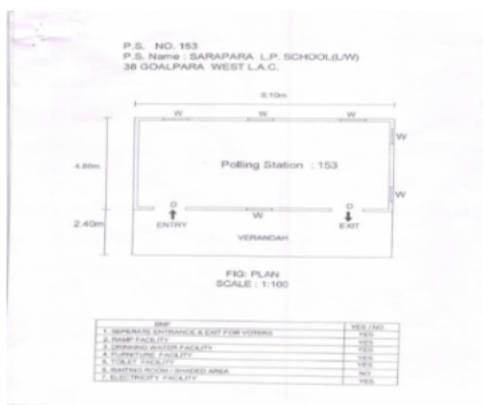

নিৰ্বাচক পঞ্জীয়ন বিষয়াৰ স্বাক্ষৰ

Nazri Naksha

Google Map View

Polling Station Building Front View

ভোটগ্ৰহন কেন্দ্ৰৰ সন্মুখৰ দৃশ্য

Cad View

Key MAP View

1 নাম : জাকিৰ হোছেন পিতাৰ নাম: ছোৰহাব আলী ঘৰ নং : 1 বয়স : 29 লিঙ্গ : পুৰুষ	DZJ0370650 ফটো উপলব্ধ	2 নাম : জি য়াৰুল ইছলাম পিতাৰ নাম: আব্দুল কাদেৰ ঘৰ নং : ৬৬ বয়স : 27 লিঙ্গ : পুৰুষ	DZJ0321174 ফটো উপলব্ধ	3 নাম : হজৰত আলী পিতাৰ নাম: আবু বক্কাৰ ছিদ্দিক ঘৰ নং : ১৬১ বয়স : 54 লিঙ্গ : পুৰুষ	DZJ1124589 ফটো উপলব্ধ
4 নাম : জাবেদ আলী পিতাৰ নাম: আবু বক্কাৰ ছিদ্দিক ঘৰ নং : ১৬১ বয়স : 50 লিঙ্গ : পুৰুষ	DZJ1124603 ফটো উপলব্ধ	5 নাম : অজেদ আলি পিতাৰ নাম: আবু বক্কাৰ ছিদ্দিক ঘৰ নং : ১৬১ বয়স : 49 লিঙ্গ : পুৰুষ	DZJ1124590 ফটো উপলব্ধ	6 নাম : তাৰা ভানু স্বামীৰ নাম: হজৰত আলী ঘৰ নং : ১৬১ বয়স : 49 লিঙ্গ : মহিলা	DZJ1124636 ফটো উপলব্ধ
7 নাম : আবেদ আলী পিতাৰ নাম: আবু বক্কাৰ ছিদ্দিক ঘৰ নং : ১৬১ বয়স : 48 লিঙ্গ : পুৰুষ	DZJ1124614 ফটো উপলব্ধ	8 নাম : ইলিজা খাতুন স্বামীৰ নাম: অজেদ আলী ঘৰ নং : ১৬১ বয়স : 47 লিঙ্গ : মহিলা	DZJ1124647 ফটো উপলব্ধ	9 নাম : নূৰভানু নেছা স্বামীৰ নাম: আবেদ আলী ঘৰ নং : ১৬১ বয়স : 45 লিঙ্গ : মহিলা	DZJ1124658 ফটো উপলব্ধ
10 নাম : বেইলা খাতুন স্বামীৰ নাম: জাবেদ আলী ঘৰ নং : ১৬১ বয়স : 40 লিঙ্গ : মহিলা	DZJ0249177 ফটো উপলব্ধ	11 নাম : আমিৰ হামজা পিতাৰ নাম: আবু বক্কাৰ ছিদ্দিক ঘৰ নং : ১৬১ বয়স : 40 লিঙ্গ : পুৰুষ	DZJ1124625 ফটো উপলব্ধ	12 নাম : বেজাবুল ইছলাম পিতাৰ নাম: অজেদ আলী ঘৰ নং : ১৬১ বয়স : 28 লিঙ্গ : পুৰুষ	DZJ0169300 ফটো উপলব্ধ
13 নাম : সমিৰন বেগম স্বামীৰ নাম: ছাইদুল ইছলাম ঘৰ নং : 161 বয়স : 25 লিঙ্গ : মহিলা	DZJ0438457 ফটো উপলব্ধ	14 নাম : নূৰ আলম পিতাৰ নাম: আবেদ আলী ঘৰ নং : 161 বয়স : 22 লিঙ্গ : পুৰুষ	DZJ8849143 ফটো উপলব্ধ	15 নাম : বশিদুল ইছলাম পিতাৰ নাম: অজেদ আলী ঘৰ নং : 161 বয়স : 21 লিঙ্গ : পুৰুষ	DZJ8831554 ফটো উপলব্ধ
16 নাম : নূৰেজা খাতুন পিতাৰ নাম: নূৰুল ইছলাম ঘৰ নং : 161 বয়স : 21 লিঙ্গ : মহিলা	DZJ8831828 ফটো উপলব্ধ	17 নাম : ছেকুল আলী পিতাৰ নাম: জাবেদ আলী ঘৰ নং : 161 বয়স : 21 লিঙ্গ : পুৰুষ	JUU0015990 ফটো উপলব্ধ	18 নাম : বশিদা খাতুন পিতাৰ নাম: হজৰত আলী ঘৰ নং : 161 বয়স : 20 লিঙ্গ : মহিলা	JUU0024265 ফটো উপলব্ধ
19 নাম : হালিমন নেছা স্বামীৰ নাম: হবিবৰ বহমান ঘৰ নং : 162 বয়স : 70 লিঙ্গ : মহিলা	DZJ1124670 ফটো উপলব্ধ	20 নাম : অবিৰন নেছা স্বামীৰ নাম: আব্দুল ওৱাহাব ঘৰ নং : ১৬২ বয়স : 44 লিঙ্গ : মহিলা	DZJ1124716 ফটো উপলব্ধ	21 নাম : নূৰুল ইছলাম পিতাৰ নাম: হবিবৰ বহমান ঘৰ নং : ১৬২ বয়স : 41 লিঙ্গ : পুৰুষ	DZJ1124692 ফটো উপলব্ধ
22 নাম : বজব আলী পিতাৰ নাম: হবিবৰ বহমান ঘৰ নং : 162 বয়স : 38 লিঙ্গ : পুৰুষ	DZJ1124705 ফটো উপলব্ধ	23 নাম : ইলিজা খাতুন স্বামীৰ নাম: নূৰুল ইছলাম ঘৰ নং : ১৬২ বয়স : 37 লিঙ্গ : মহিলা	DZJ1124727 ফটো উপলব্ধ	24 নাম : মনোৱাৰ হুচেইন পিতাৰ নাম: হবিবৰ বহমান ঘৰ নং : ১৬২ বয়স : 36 লিঙ্গ : পুৰুষ	DZJ1124749 ফটো উপলব্ধ
25 নাম : হাফিজা খাতুন স্বামীৰ নাম: মনোৱাৰ হুছেন ঘৰ নং : 162 বয়স : 36 লিঙ্গ : মহিলা	DZJ1124750 ফটো উপলব্ধ	26 নাম : শহিতন নেছা স্বামীৰ নাম: বজব আলী ঘৰ নং : 162 বয়স : 33 লিঙ্গ : মহিলা	DZJ1131700 ফটো উপলব্ধ	27 নাম : আনোৱাৰ হুছাইন পিতাৰ নাম: হবিবৰ বহমান ঘৰ নং : ১৬২ বয়স : 30 লিঙ্গ : পুৰুষ	DZJ1608373 ফটো উপলব্ধ
# নাম : বহিমা খাতুন পিতাৰ নাম: আব্দুল হাকিম ঘৰ নং : ১৬২ বয়স : 29 লিঙ্গ : মহিলা	DZJ0173393 ফটো উপলব্ধ	29 নাম : মুনজিলা খাতুন স্বামীৰ নাম: আনোৱাৰ হুছাইন ঘৰ নং : ১৬২ বয়স : 29 লিঙ্গ : মহিলা	DZJ1608271 ফটো উপলব্ধ	30 নাম : কাছলিমা ছিদ্দিকা স্বামীৰ নাম: ৰবিউল ইছলাম ঘৰ নং : 162 বয়স : 26 লিঙ্গ : মহিলা	DZJ0438200 ফটো উপলব্ধ