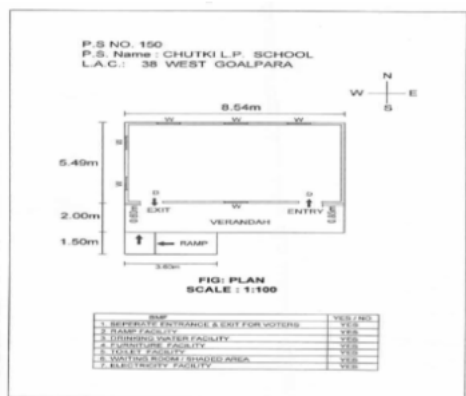

নিৰ্বাচক পঞ্জীয়ন বিষয়াৰ স্বাক্ষৰ

Nazri Naksha

Google Map View

Polling Station Building Front View

ভোটগ্ৰহন কেন্দ্ৰৰ সন্মুখৰ দৃশ্য

Cad View

Key MAP View

1 নাম : হালিমা খাতুন স্বামীৰ নাম: আমজাদ আলী ঘৰ নং : ১ বয়স : 58 লিঙ্গ : মহিলা	DZJ1094571 ফটো উপলব্ধ	# 2 নাম : মেৰাজুল হক পিতাৰ নাম: আমজাদ আলী ঘৰ নং : ১ বয়স : 33 লিঙ্গ : পুৰুষ	DZJ1610204 ফটো উপলব্ধ	3 নাম : ফুলমালা খাতুন স্বামীৰ নাম: বেজাবুল হক ঘৰ নং : ১ বয়স : 32 লিঙ্গ : মহিলা	DZJ1094617 ফটো উপলব্ধ
4 নাম : ইশাদুল হক পিতাৰ নাম: আমজাদ আলী ঘৰ নং : ১ বয়স : 29 লিঙ্গ : পুৰুষ	DZJ1610328 ফটো উপলব্ধ	5 নাম : আশাফুল ইছলাম পিতাৰ নাম: আমজাদ আলী ঘৰ নং : 01 বয়স : 26 লিঙ্গ : পুৰুষ	DZJ0243501 ফটো উপলব্ধ	# 6 নাম : হামিদা খাতুন স্বামীৰ নাম: মেৰাজুল হক ঘৰ নং : 01 বয়স : 28 লিঙ্গ : মহিলা	DZJ0460741 ফটো উপলব্ধ
7 নাম : ৰবিউল ইছলাম পিতাৰ নাম: আমজাদ আলী ঘৰ নং : 01 গ বয়স : 34 লিঙ্গ : পুৰুষ	DZJ1094593 ফটো উপলব্ধ	8 নাম : মামুনী খাতুন স্বামীৰ নাম: ৰবিউল ইছলাম ঘৰ নং : 1 গ বয়স : 29 লিঙ্গ : মহিলা	DZJ1610395 ফটো উপলব্ধ	9 নাম : আব্দুল হামিদ পিতাৰ নাম: আমজাদ আলী ঘৰ নং : 1 ক বয়স : 40 লিঙ্গ : পুৰুষ	DZJ1094582 ফটো উপলব্ধ
10 নাম : সাজেদা খাতুন স্বামীৰ নাম: আব্দুল হামিদ ঘৰ নং : 1 ক বয়স : 32 লিঙ্গ : মহিলা	DZJ1094606 ফটো উপলব্ধ	11 নাম : বেজাবুল হক পিতাৰ নাম: আমজাদ আলী ঘৰ নং : 1 খ বয়স : 34 লিঙ্গ : পুৰুষ	DZJ1094628 ফটো উপলব্ধ	12 নাম : আফজাল হোছেন পিতাৰ নাম: আফাজ উদ্দিন ঘৰ নং : ২ বয়স : 60 লিঙ্গ : পুৰুষ	DZJ1094639 ফটো উপলব্ধ
13 নাম : হাছিনা খাতুন স্বামীৰ নাম: আফজাল হোসেন ঘৰ নং : ২ বয়স : 53 লিঙ্গ : মহিলা	DZJ1094640 ফটো উপলব্ধ	14 নাম : ইনামুল হক পিতাৰ নাম: আফজাল হোছেন ঘৰ নং : ২ বয়স : 31 লিঙ্গ : পুৰুষ	DZJ1610317 ফটো উপলব্ধ	15 নাম : আবিদা বেগম পিতাৰ নাম: আমিৰ হামজা ঘৰ নং : 02 বয়স : 30 লিঙ্গ : মহিলা	HQQ1430280 ফটো উপলব্ধ
16 নাম : ইলিয়াচ আহমেদ পিতাৰ নাম: আফজাল হোছেন ঘৰ নং : ২ বয়স : 28 লিঙ্গ : পুৰুষ	DZJ0233866 ফটো উপলব্ধ	17 নাম : ইয়াকুব আলী পিতাৰ নাম: আফজাল হোছেন ঘৰ নং : ২ বয়স : 27 লিঙ্গ : পুৰুষ	DZJ0298620 ফটো উপলব্ধ	18 নাম : আব্দুল আউয়াল পিতাৰ নাম: আফাজ উদ্দিন ঘৰ নং : ৩ বয়স : 59 লিঙ্গ : পুৰুষ	DZJ1094651 ফটো উপলব্ধ
19 নাম : মনিজা খাতুন স্বামীৰ নাম: আব্দুল আউয়াল ঘৰ নং : ৩ বয়স : 51 লিঙ্গ : মহিলা	DZJ1094662 ফটো উপলব্ধ	20 নাম : মফিদুল ইছলাম পিতাৰ নাম: আব্দুল আউয়াল ঘৰ নং : ৩ বয়স : 30 লিঙ্গ : পুৰুষ	DZJ1610191 ফটো উপলব্ধ	21 নাম : মৰ্জিনা খাতুন স্বামীৰ নাম: মফিদুল ইছলাম ঘৰ নং : 3 বয়স : 25 লিঙ্গ : মহিলা	DZJ0460790 ফটো উপলব্ধ
22 নাম : মোকলেছৰ ৰহমান পিতাৰ নাম: আব্দুল আউয়াল ঘৰ নং : ৩ বয়স : 22 লিঙ্গ : পুৰুষ	JUU0041004 ফটো উপলব্ধ	23 নাম : ছফিকুল ইছলাম পিতাৰ নাম: আব্দুল মজিদ ঘৰ নং : ৩ক বয়স : 28 লিঙ্গ : পুৰুষ	DZJ0185132 ফটো উপলব্ধ	24 নাম : আজমিনা খাতুন স্বামীৰ নাম: ছফিকুল ইছলাম ঘৰ নং : 3ক বয়স : 21 লিঙ্গ : মহিলা	JUU0039966 ফটো উপলব্ধ
25 নাম : ফাতেমা খাতুন স্বামীৰ নাম: আব্দুল মজিদ ঘৰ নং : ৩ক বয়স : 69 লিঙ্গ : মহিলা	DZJ1094708 ফটো উপলব্ধ	26 নাম : শ্বহিদুল ইছলাম পিতাৰ নাম: আব্দুল মজিদ ঘৰ নং : ৩ক বয়স : 40 লিঙ্গ : পুৰুষ	DZJ1094684 ফটো উপলব্ধ	27 নাম : শ্বহিদা খাতুন স্বামীৰ নাম: শ্বহিদুল ইছলাম ঘৰ নং : ৩ক বয়স : 39 লিঙ্গ : মহিলা	DZJ1094695 ফটো উপলব্ধ
28 নাম : খাতেম আলী পিতাৰ নাম: নুৰু বেপাৰী ঘৰ নং : 8 বয়স : 57 লিঙ্গ : পুৰুষ	DZJ1094719 ফটো উপলব্ধ	29 নাম : নজমুল হক পিতাৰ নাম: নুৰু বেপাৰী ঘৰ নং : 8 বয়স : 52 লিঙ্গ : পুৰুষ	DZJ1094731 ফটো উপলব্ধ	30 নাম : নাজমা খাতুন স্বামীৰ নাম: খাতেম আলী ঘৰ নং : 8 বয়স : 51 লিঙ্গ : মহিলা	DZJ1094720 ফটো উপলব্ধ