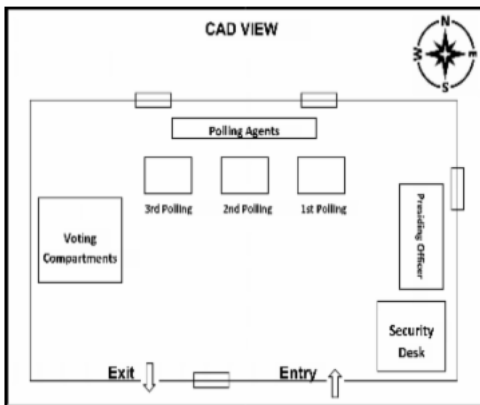

নিৰ্বাচক পঞ্জীয়ন বিষয়াৰ স্বাক্ষৰ

Nazri Naksha

Google Map View

Polling Station Building Front View

ভোটগ্ৰহন কেন্দ্ৰৰ সন্মুখৰ দৃশ্য

Cad View

Key MAP View

1 নাম : শাহ আলম পিতাৰ নাম: ময়দান আলী ঘৰ নং : ৮৬ বয়স : 54 লিঙ্গ : পুৰুষ	DZJ1098460 ফটো উপলব্ধ	2 নাম : মফিদা খাতুন স্বামীৰ নাম: শাহ আলম ঘৰ নং : ৮৬ বয়স : 40 লিঙ্গ : মহিলা	DZJ1098493 ফটো উপলব্ধ	# 3 নাম : মুনিজা খাতুন পিতাৰ নাম: ময়নাল হক ঘৰ নং : ৮৬ ক বয়স : 26 লিঙ্গ : মহিলা	DZJ0488023 ফটো উপলব্ধ
4 নাম : মোকলেচুৰ আলম পিতাৰ নাম: শাহ আলম ঘৰ নং : 86 বয়স : 22 লিঙ্গ : পুৰুষ	DZJ8849028 ফটো উপলব্ধ	5 নাম : ময়নাল হক পিতাৰ নাম: ময়দান আলী ঘৰ নং : 86 ক বয়স : 47 লিঙ্গ : পুৰুষ	DZJ1098471 ফটো উপলব্ধ	6 নাম : আনজেরা খাতুন স্বামীৰ নাম: ময়নাল হক ঘৰ নং : 86 ক বয়স : 42 লিঙ্গ : মহিলা	DZJ1098506 ফটো উপলব্ধ
7 নাম : আনিচুৰ বহমান পিতাৰ নাম: ময়নাল হক ঘৰ নং : 86 ক বয়স : 21 লিঙ্গ : পুৰুষ	DZJ8857625 ফটো উপলব্ধ	8 নাম : আমিৰুল ইছলাম পিতাৰ নাম: ময়নাল হক ঘৰ নং : 86 ক বয়স : 20 লিঙ্গ : পুৰুষ	JUU0076042 ফটো উপলব্ধ	9 নাম : আনোৱাৰ হোছেন পিতাৰ নাম: ময়দান আলী ঘৰ নং : 86 খ বয়স : 44 লিঙ্গ : পুৰুষ	DZJ1098482 ফটো উপলব্ধ
10 নাম : আজিদা খাতুন স্বামীৰ নাম: আনোৱাৰ হোছেন ঘৰ নং : 86 খ বয়স : 39 লিঙ্গ : মহিলা	DZJ1098517 ফটো উপলব্ধ	11 নাম : ইনামুল হক পিতাৰ নাম: আনোৱাৰ হোছেন ঘৰ নং : 86 খ বয়স : 20 লিঙ্গ : পুৰুষ	JUU0070789 ফটো উপলব্ধ	# 12 নাম : কাজি উদ্দিন পিতাৰ নাম: বিলাত সেখ ঘৰ নং : ৮৭ বয়স : 77 লিঙ্গ : পুৰুষ	DZJ1098528 ফটো উপলব্ধ
# 13 নাম : জাহানাৰা খাতুন স্বামীৰ নাম: কাজি উদ্দিন ঘৰ নং : ৮৭ বয়স : 66 লিঙ্গ : মহিলা	DZJ1098539 ফটো উপলব্ধ	14 নাম : আব্দুৰ ৰৌফ আহমেদ পিতাৰ নাম: কাজি উদ্দিন ঘৰ নং : ৮৭ বয়স : 41 লিঙ্গ : পুৰুষ	DZJ1098540 ফটো উপলব্ধ	15 নাম : জাহাঙ্গীৰ আলম পিতাৰ নাম: কাজি উদ্দিন ঘৰ নং : ৮৭ বয়স : 33 লিঙ্গ : পুৰুষ	DZJ1102165 ফটো উপলব্ধ
# 16 নাম : আশাফুল আলম পিতাৰ নাম: কাজি উদ্দিন ঘৰ নং : ৮৭ বয়স : 36 লিঙ্গ : পুৰুষ	DZJ1102201 ফটো উপলব্ধ	17 নাম : ফাজলিমা আকতাৰ স্বামীৰ নাম: আব্দুৰ ৰৌফ আহমেদ ঘৰ নং : ৮৭ বয়স : 29 লিঙ্গ : মহিলা	DZJ0182956 ফটো উপলব্ধ	E 18 নাম : জামেলা খাতুন স্বামীৰ নাম: আব্দুল জলিল ঘৰ নং : ৮৮ বয়স : 65 লিঙ্গ : মহিলা	DZJ1098551 ফটো উপলব্ধ
19 নাম : বকিবুল ইছলাম পিতাৰ নাম: আব্দুৰ বেজ্জাক ঘৰ নং : 88 বয়স : 43 লিঙ্গ : পুৰুষ	DZJ7836342 ফটো উপলব্ধ	20 নাম : মমিৰন নেছা স্বামীৰ নাম: জহিবুল ইছলাম ঘৰ নং : ৮৮ বয়স : 40 লিঙ্গ : মহিলা	DZJ1098562 ফটো উপলব্ধ	21 নাম : জৰিনা খাতুন স্বামীৰ নাম: বকিবুল ইছলাম ঘৰ নং : 88 বয়স : 39 লিঙ্গ : মহিলা	DZJ7836353 ফটো উপলব্ধ
22 নাম : বফিকুল ইছলাম পিতাৰ নাম: আব্দুল জলিল ঘৰ নং : ৮৮ বয়স : 33 লিঙ্গ : পুৰুষ	DZJ1102676 ফটো উপলব্ধ	23 নাম : বফিকা পাৰবিন স্বামীৰ নাম: বফিকুল ইছলাম ঘৰ নং : ৮৮ বয়স : 28 লিঙ্গ : মহিলা	DZJ0185355 ফটো উপলব্ধ	24 নাম : জানেক আলী পিতাৰ নাম: জহিবুল ইছলাম ঘৰ নং : 88 বয়স : 23 লিঙ্গ : পুৰুষ	JUU0106765 ফটো উপলব্ধ
25 নাম : বকমিনা খাতুন পিতাৰ নাম: বকিবুল ইছলাম ঘৰ নং : 88 বয়স : 21 লিঙ্গ : মহিলা	JUU0103309 ফটো উপলব্ধ	26 নাম : ফ. ৰিদুল ইছলাম পিতাৰ নাম: জহিবুল ইছলাম ঘৰ নং : 88 বয়স : 21 লিঙ্গ : পুৰুষ	JUU0106757 ফটো উপলব্ধ	27 নাম : বেহেনাচ পাৰবিন পিতাৰ নাম: বকিবুল ইছলাম ঘৰ নং : 88 বয়স : 20 লিঙ্গ : মহিলা	JUU0115006 ফটো উপলব্ধ
28 নাম : আব্দুল মন্নাফ পিতাৰ নাম: আব্দুৰ বহমান ঘৰ নং : ৮৯ বয়স : 60 লিঙ্গ : পুৰুষ	DZJ1098584 ফটো উপলব্ধ	29 নাম : আনোৱাৰা খাতুন স্বামীৰ নাম: আব্দুল মন্নাফ ঘৰ নং : ৮৯ বয়স : 52 লিঙ্গ : মহিলা	DZJ1098595 ফটো উপলব্ধ	30 নাম : আনোৱাৰ আলী পিতাৰ নাম: আব্দুল মন্নাফ ঘৰ নং : ৮৯ বয়স : 32 লিঙ্গ : পুৰুষ	DZJ1098620 ফটো উপলব্ধ