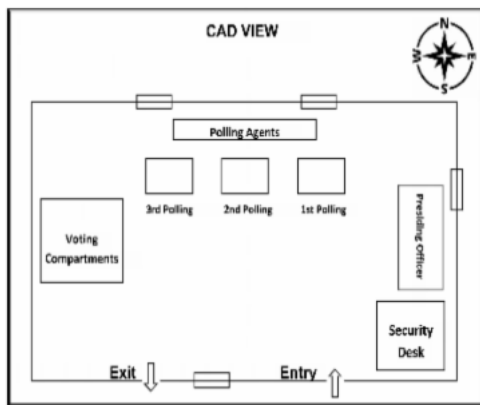

নিৰ্বাচক পঞ্জীয়ন বিষয়াৰ স্বাক্ষৰ

Nazri Naksha

Google Map View

Polling Station Building Front View

ভোটগ্ৰহন কেন্দ্ৰৰ সন্মুখৰ দৃশ্য

Cad View

Key MAP View

1 নাম : হানিফ আলী পিতাৰ নাম: শুকুৰ আলী ঘৰ নং : 1 বয়স : 55 লিঙ্গ : পুৰুষ	DZJ8934563 ফটো উপলব্ধ	2 নাম : আনজেরা খাতুন স্বামীৰ নাম: হানিফ আলী ঘৰ নং : 1 বয়স : 44 লিঙ্গ : মহিলা	DZJ8934574 ফটো উপলব্ধ	3 নাম : হাফিজা খাতুন স্বামীৰ নাম: সাহাব উদ্দিন ঘৰ নং : 1 বয়স : 35 লিঙ্গ : মহিলা	DZJ8934621 ফটো উপলব্ধ
4 নাম : ইনামুল হক পিতাৰ নাম: হানিফ আলী ঘৰ নং : 1 বয়স : 22 লিঙ্গ : পুৰুষ	DZJ8803405 ফটো উপলব্ধ	5 নাম : খোদেজা খাতুন স্বামীৰ নাম: আবুল হায়াত ঘৰ নং : 60 বয়স : 61 লিঙ্গ : মহিলা	DZJ8936876 ফটো উপলব্ধ	6 নাম : বফিকুল ইছলাম পিতাৰ নাম: আবু হায়াত ঘৰ নং : 60 বয়স : 39 লিঙ্গ : পুৰুষ	DZJ8936901 ফটো উপলব্ধ
7 নাম : আব্দুল মতলেব পিতাৰ নাম: আবু হায়াত ঘৰ নং : 60 বয়স : 37 লিঙ্গ : পুৰুষ	DZJ8936912 ফটো উপলব্ধ	8 নাম : বফিকা খাতুন স্বামীৰ নাম: বফিকুল ইছলাম ঘৰ নং : 30 বয়স : 30 লিঙ্গ : মহিলা	DZJ1624619 ফটো উপলব্ধ	9 নাম : গুলনেহাৰ বেগম স্বামীৰ নাম: আব্দুল মতলেব ঘৰ নং : 29 বয়স : 29 লিঙ্গ : মহিলা	DZJ0160853 ফটো উপলব্ধ
10 নাম : হাতেম আলী পিতাৰ নাম: শুকুৰ আলী ঘৰ নং : 61 বয়স : 65 লিঙ্গ : পুৰুষ	DZJ8936923 ফটো উপলব্ধ	11 নাম : ছব্বন নেছা স্বামীৰ নাম: হাতেম আলী ঘৰ নং : 61 বয়স : 63 লিঙ্গ : মহিলা	DZJ8936934 ফটো উপলব্ধ	12 নাম : শহিদুল ইছলাম পিতাৰ নাম: হাতেম আলী ঘৰ নং : 61 বয়স : 32 লিঙ্গ : পুৰুষ	DZJ1624711 ফটো উপলব্ধ
13 নাম : ছফিকুল ইছলাম পিতাৰ নাম: হাতেম আলী ঘৰ নং : 61 বয়স : 31 লিঙ্গ : পুৰুষ	DZJ8942936 ফটো উপলব্ধ	14 নাম : উম্মো হাবিবা ইয়াছমিন স্বামীৰ নাম: ছফিকুল ইছলাম ঘৰ নং : 61 বয়স : 28 লিঙ্গ : মহিলা	DZJ0391201 ফটো উপলব্ধ	15 নাম : নূৰল ইছলাম পিতাৰ নাম: শুকুৰ আলী ঘৰ নং : 62 বয়স : 60 লিঙ্গ : পুৰুষ	DZJ8936967 ফটো উপলব্ধ
16 নাম : হাজেরা খাতুন স্বামীৰ নাম: নূৰল ইছলাম ঘৰ নং : 62 বয়স : 56 লিঙ্গ : মহিলা	DZJ8936978 ফটো উপলব্ধ	17 নাম : ছাইফুল ইছলাম পিতাৰ নাম: নূৰল ইছলাম ঘৰ নং : 62 বয়স : 41 লিঙ্গ : পুৰুষ	DZJ8936989 ফটো উপলব্ধ	18 নাম : ছফিয়া খাতুন স্বামীৰ নাম: ছাইফুল ইছলাম ঘৰ নং : 62 বয়স : 39 লিঙ্গ : মহিলা	DZJ8936990 ফটো উপলব্ধ
19 নাম : বেজাউল হক পিতাৰ নাম: নূৰল ইছলাম ঘৰ নং : 62 বয়স : 33 লিঙ্গ : পুৰুষ	DZJ8942390 ফটো উপলব্ধ	20 নাম : আয়শা খাতুন স্বামীৰ নাম: বেজাউল হক ঘৰ নং : 62 বয়স : 32 লিঙ্গ : মহিলা	DZJ8942185 ফটো উপলব্ধ	21 নাম : মুনজিলা খাতুন পিতাৰ নাম: নূৰল ইছলাম ঘৰ নং : 62 বয়স : 24 লিঙ্গ : মহিলা	DZJ0555219 ফটো উপলব্ধ
22 নাম : ছাক্বিৰ আহমেদ পিতাৰ নাম: ছাইফুল ইছলাম ঘৰ নং : 62 বয়স : 20 লিঙ্গ : পুৰুষ	JUU0195453 ফটো উপলব্ধ	23 নাম : জবাইদৰ বহমান পিতাৰ নাম: তেয়বুৰ বহমান ঘৰ নং : 161 বয়স : 21 লিঙ্গ : পুৰুষ	JUU0076000 ফটো উপলব্ধ	24 নাম : অজিৰন নেছা স্বামীৰ নাম: আহম্মদ আলী মণ্ডল ঘৰ নং : 192 বয়স : 66 লিঙ্গ : মহিলা	DZJ1104569 ফটো উপলব্ধ
25 নাম : আব্দুৰ বশিদ পিতাৰ নাম: আহম্মদ আলী মণ্ডল ঘৰ নং : 192 বয়স : 49 লিঙ্গ : পুৰুষ	DZJ1104570 ফটো উপলব্ধ	26 নাম : শহিদা খাতুন স্বামীৰ নাম: আব্দুৰ বশিদ ঘৰ নং : 192 বয়স : 45 লিঙ্গ : মহিলা	DZJ1104581 ফটো উপলব্ধ	27 নাম : শহিদুল ইছলাম পিতাৰ নাম: আব্দুৰ বশিদ ঘৰ নং : 192 বয়স : 28 লিঙ্গ : পুৰুষ	DZJ0156521 ফটো উপলব্ধ
28 নাম : শ্বাহিদুল ইছলাম পিতাৰ নাম: আব্দুৰ বশিদ ঘৰ নং : 171 বয়স : 28 লিঙ্গ : পুৰুষ	DZJ0458695 ফটো উপলব্ধ	29 নাম : জেছমিনা খাতুন স্বামীৰ নাম: শহিদুল ইছলাম ঘৰ নং : 171 বয়স : 25 লিঙ্গ : মহিলা	DZJ0386805 ফটো উপলব্ধ	30 নাম : বহমত আলী পিতাৰ নাম: আহম্মদ আলী মণ্ডল ঘৰ নং : 192 বয়স : 61 লিঙ্গ : পুৰুষ	DZJ1104592 ফটো উপলব্ধ