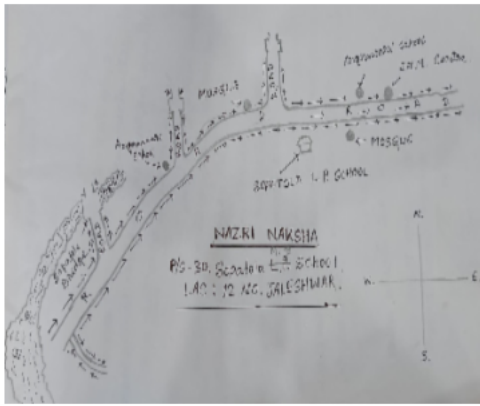

Nazri Naksha