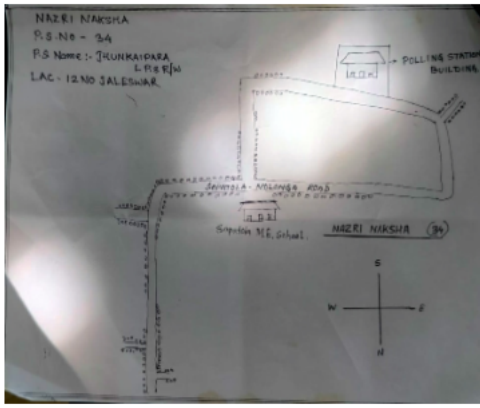

Nazri Naksha