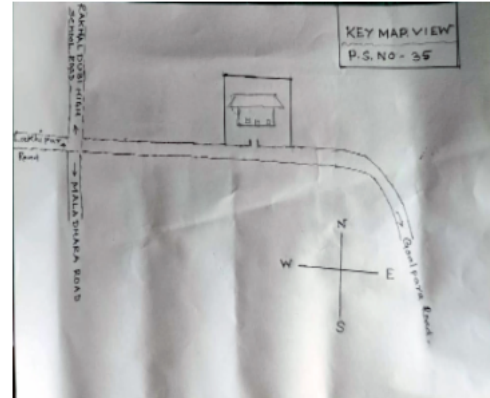

নিৰ্বাচক পঞ্জীয়ন বিষয়াৰ স্বাক্ষৰ

Nazri Naksha

Google Map View

Polling Station Building Front View

ভোটগ্ৰহন কেন্দ্ৰৰ সন্মুখৰ দৃশ্য

Cad View

Key MAP View

1 নাম : ছবৰা খাতুন স্বামীৰ নাম : আছিবুদ্দিন ঘৰ নং : ২৮০ বয়স : 59 লিঙ্গ : মহিলা	DZJ1108867 ফটো উপলব্ধ	2 নাম : ফুলমালা খাতুন পিতাৰ নাম : ময়জুদ্দিন ঘৰ নং : ২৮০ বয়স : 54 লিঙ্গ : মহিলা	DZJ1108845 ফটো উপলব্ধ	3 নাম : শাজেদা খাতুন স্বামীৰ নাম : আব্দুল আজিজ ঘৰ নং : ২৮০ বয়স : 50 লিঙ্গ : মহিলা	DZJ1108856 ফটো উপলব্ধ
4 নাম : ছাইদুল ইছলাম মাতৃৰ নাম : আব্দুল আজিজ ঘৰ নং : 280 বয়স : 26 লিঙ্গ : পুৰুষ	DZJ0288910 ফটো উপলব্ধ	5 নাম : আব্দুৰ ৰহমান পিতাৰ নাম : আজিম উদ্দিন ঘৰ নং : ২৮১ বয়স : 60 লিঙ্গ : পুৰুষ	DZJ1108878 ফটো উপলব্ধ	6 নাম : আব্দুল মালেক পিতাৰ নাম : আব্দুৰ ৰহমান ঘৰ নং : ২৮১ বয়স : 39 লিঙ্গ : পুৰুষ	DZJ1108890 ফটো উপলব্ধ
7 নাম : ওজুফা খাতুন স্বামীৰ নাম : আব্দুল মালেক ঘৰ নং : 281 বয়স : 36 লিঙ্গ : মহিলা	DZJ1112921 ফটো উপলব্ধ	8 নাম : বেজাবুল ইছলাম পিতাৰ নাম : আব্দুৰ ৰহমান ঘৰ নং : ২৮১ বয়স : 31 লিঙ্গ : পুৰুষ	DZJ1113219 ফটো উপলব্ধ	9 নাম : ৰবিউল ইছলাম পিতাৰ নাম : আব্দুৰ ৰহমান ঘৰ নং : ২৮১ বয়স : 30 লিঙ্গ : পুৰুষ	DZJ1609796 ফটো উপলব্ধ
10 নাম : ইয়াছমিনা খাতুন স্বামীৰ নাম : বেজাবুল ইছলাম ঘৰ নং : ২৮১ বয়স : 30 লিঙ্গ : মহিলা	DZJ1609650 ফটো উপলব্ধ	11 নাম : ছাইফুল ইছলাম পিতাৰ নাম : আব্দুৰ ৰহমান ঘৰ নং : ২৮১ বয়স : 30 লিঙ্গ : পুৰুষ	DZJ1609821 ফটো উপলব্ধ	12 নাম : খাইবুল ইছলাম পিতাৰ নাম : আব্দুৰ ৰহমান ঘৰ নং : 281 বয়স : 25 লিঙ্গ : পুৰুষ	DZJ0230631 ফটো উপলব্ধ
13 নাম : বুলজা খাতুন স্বামীৰ নাম : ৰবিউল ইছলাম ঘৰ নং : 281 বয়স : 25 লিঙ্গ : মহিলা	DZJ0230581 ফটো উপলব্ধ	14 নাম : বুকশানা খাতুন স্বামীৰ নাম : ছাইফুল ইছলাম ঘৰ নং : 281 বয়স : 25 লিঙ্গ : মহিলা	DZJ0407940 ফটো উপলব্ধ	15 নাম : ফাতেমা খাতুন স্বামীৰ নাম : খাইবুল ইছলাম ঘৰ নং : 281 বয়স : 23 লিঙ্গ : মহিলা	DZJ1670843 ফটো উপলব্ধ
16 নাম : হাসমত আলী পিতাৰ নাম : আজিম উদ্দিন ঘৰ নং : ২৮২ বয়স : 55 লিঙ্গ : পুৰুষ	DZJ1108903 ফটো উপলব্ধ	17 নাম : ফুলমতি খাতুন স্বামীৰ নাম : হাসমত আলী ঘৰ নং : ২৮২ বয়স : 51 লিঙ্গ : মহিলা	DZJ1108914 ফটো উপলব্ধ	18 নাম : ফুলবাৰ আলী পিতাৰ নাম : হাশমত আলী ঘৰ নং : 282 বয়স : 25 লিঙ্গ : পুৰুষ	DZJ0232694 ফটো উপলব্ধ
19 নাম : হুনুফা খাতুন স্বামীৰ নাম : ফুলবাৰ আলী ঘৰ নং : 282 বয়স : 22 লিঙ্গ : মহিলা	DZJ0563726 ফটো উপলব্ধ	20 নাম : হেকমত আলী পিতাৰ নাম : আজিম উদ্দিন ঘৰ নং : 282 ক বয়স : 48 লিঙ্গ : পুৰুষ	DZJ1108936 ফটো উপলব্ধ	21 নাম : বেজিয়া খাতুন স্বামীৰ নাম : হেকমত আলী ঘৰ নং : 282 ক বয়স : 42 লিঙ্গ : মহিলা	DZJ1108947 ফটো উপলব্ধ
22 নাম : ৰহমত আলী পিতাৰ নাম : আজিম উদ্দিন ঘৰ নং : ২৮৩ বয়স : 46 লিঙ্গ : পুৰুষ	DZJ1108958 ফটো উপলব্ধ	23 নাম : মজিৰণ খাতুন স্বামীৰ নাম : ৰহমত আলী ঘৰ নং : ২৮৩ বয়স : 44 লিঙ্গ : মহিলা	DZJ1108969 ফটো উপলব্ধ	# 24 নাম : ছফিয়ৰ ৰহমান পিতাৰ নাম : ৰহমত আলী ঘৰ নং : ২৮৩ বয়স : 31 লিঙ্গ : পুৰুষ	DZJ1609887 ফটো উপলব্ধ
25 নাম : মফিদুল ইছলাম পিতাৰ নাম : ৰহমত আলী ঘৰ নং : ২৮৩ বয়স : 26 লিঙ্গ : পুৰুষ	DZJ0221630 ফটো উপলব্ধ	26 নাম : খালেদা খাতুন স্বামীৰ নাম : ছফিয়ৰ ৰহমান ঘৰ নং : ২৮৩ বয়স : 26 লিঙ্গ : মহিলা	DZJ0161844 ফটো উপলব্ধ	27 নাম : মহম্মদ ৰফিক পিতাৰ নাম : ৰহমত আলী ঘৰ নং : 283 বয়স : 25 লিঙ্গ : পুৰুষ	DZJ0407932 ফটো উপলব্ধ
28 নাম : নুৰ নেহাৰ বেগম স্বামীৰ নাম : মফিদুল ইছলাম ঘৰ নং : 283 বয়স : 25 লিঙ্গ : মহিলা	DZJ0413716 ফটো উপলব্ধ	29 নাম : মজিনা খাতুন স্বামীৰ নাম : মহম্মদ ৰফিক ঘৰ নং : 283 বয়স : 20 লিঙ্গ : মহিলা	JUU0082750 ফটো উপলব্ধ	30 নাম : শ্বহিদুল ইছলাম পিতাৰ নাম : ৰহমত আলী ঘৰ নং : 283 বয়স : 20 লিঙ্গ : পুৰুষ	JUU0195305 ফটো উপলব্ধ