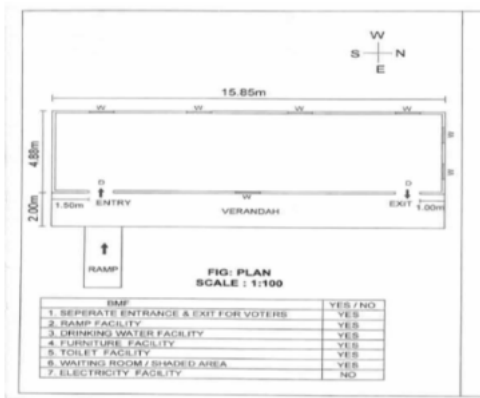

নিৰ্বাচক পঞ্জীয়ন বিষয়াৰ স্বাক্ষৰ

Nazri Naksha

Google Map View

Polling Station Building Front View

ভোটগ্ৰহন কেন্দ্ৰৰ সন্মুখৰ দৃশ্য

Cad View

Key MAP View

1 নাম : ছবৰা খাতুন স্বামীৰ নাম : আছিবুদ্দিন ঘৰ নং : ২৮০ বয়স : 59 লিঙ্গ : মহিলা	DZJ1108867 ফটো উপলব্ধ	2 নাম : ফুলমালা খাতুন পিতাৰ নাম : ময়জুদ্দিন ঘৰ নং : ২৮০ বয়স : 54 লিঙ্গ : মহিলা	DZJ1108845 ফটো উপলব্ধ	3 নাম : শাজেদা খাতুন স্বামীৰ নাম : আব্দুল আজিজ ঘৰ নং : ২৮০ বয়স : 50 লিঙ্গ : মহিলা	DZJ1108856 ফটো উপলব্ধ
4 নাম : ছাইদুল ইছলাম মাতৃৰ নাম : আব্দুল আজিজ ঘৰ নং : 280 বয়স : 26 লিঙ্গ : পুৰুষ	DZJ0288910 ফটো উপলব্ধ	5 নাম : আব্দুৰ ৰহমান পিতাৰ নাম : আজিম উদ্দিন ঘৰ নং : ২৮১ বয়স : 60 লিঙ্গ : পুৰুষ	DZJ1108878 ফটো উপলব্ধ	6 নাম : আব্দুল মালেক পিতাৰ নাম : আব্দুৰ ৰহমান ঘৰ নং : ২৮১ বয়স : 39 লিঙ্গ : পুৰুষ	DZJ1108890 ফটো উপলব্ধ
7 নাম : ওজুফা খাতুন স্বামীৰ নাম : আব্দুল মালেক ঘৰ নং : 281 বয়স : 36 লিঙ্গ : মহিলা	DZJ1112921 ফটো উপলব্ধ	8 নাম : বেজাবুল ইছলাম পিতাৰ নাম : আব্দুৰ ৰহমান ঘৰ নং : ২৮১ বয়স : 31 লিঙ্গ : পুৰুষ	DZJ1113219 ফটো উপলব্ধ	9 নাম : ৰবিউল ইছলাম পিতাৰ নাম : আব্দুৰ ৰহমান ঘৰ নং : ২৮১ বয়স : 30 লিঙ্গ : পুৰুষ	DZJ1609796 ফটো উপলব্ধ
10 নাম : ইয়াছমিনা খাতুন স্বামীৰ নাম : বেজাবুল ইছলাম ঘৰ নং : ২৮১ বয়স : 30 লিঙ্গ : মহিলা	DZJ1609650 ফটো উপলব্ধ	11 নাম : ছাইফুল ইছলাম পিতাৰ নাম : আব্দুৰ ৰহমান ঘৰ নং : ২৮১ বয়স : 30 লিঙ্গ : পুৰুষ	DZJ1609821 ফটো উপলব্ধ	12 নাম : খাইবুল ইছলাম পিতাৰ নাম : আব্দুৰ ৰহমান ঘৰ নং : 281 বয়স : 25 লিঙ্গ : পুৰুষ	DZJ0230631 ফটো উপলব্ধ
13 নাম : বুলজা খাতুন স্বামীৰ নাম : ৰবিউল ইছলাম ঘৰ নং : 281 বয়স : 25 লিঙ্গ : মহিলা	DZJ0230581 ফটো উপলব্ধ	14 নাম : বুকশানা খাতুন স্বামীৰ নাম : ছাইফুল ইছলাম ঘৰ নং : 281 বয়স : 25 লিঙ্গ : মহিলা	DZJ0407940 ফটো উপলব্ধ	15 নাম : ফাতেমা খাতুন স্বামীৰ নাম : খাইবুল ইছলাম ঘৰ নং : 281 বয়স : 23 লিঙ্গ : মহিলা	DZJ1670843 ফটো উপলব্ধ
16 নাম : হাসমত আলী পিতাৰ নাম : আজিম উদ্দিন ঘৰ নং : ২৮২ বয়স : 55 লিঙ্গ : পুৰুষ	DZJ1108903 ফটো উপলব্ধ	17 নাম : ফুলমতি খাতুন স্বামীৰ নাম : হাসমত আলী ঘৰ নং : ২৮২ বয়স : 51 লিঙ্গ : মহিলা	DZJ1108914 ফটো উপলব্ধ	18 নাম : ফুলবাৰ আলী পিতাৰ নাম : হাশমত আলী ঘৰ নং : 282 বয়স : 25 লিঙ্গ : পুৰুষ	DZJ0232694 ফটো উপলব্ধ
19 নাম : হুনুফা খাতুন স্বামীৰ নাম : ফুলবাৰ আলী ঘৰ নং : 282 বয়স : 22 লিঙ্গ : মহিলা	DZJ0563726 ফটো উপলব্ধ	20 নাম : হেকমত আলী পিতাৰ নাম : আজিম উদ্দিন ঘৰ নং : 282 ক বয়স : 48 লিঙ্গ : পুৰুষ	DZJ1108936 ফটো উপলব্ধ	21 নাম : বেজিয়া খাতুন স্বামীৰ নাম : হেকমত আলী ঘৰ নং : 282 ক বয়স : 42 লিঙ্গ : মহিলা	DZJ1108947 ফটো উপলব্ধ
22 নাম : ৰহমত আলী পিতাৰ নাম : আজিম উদ্দিন ঘৰ নং : ২৮৩ বয়স : 46 লিঙ্গ : পুৰুষ	DZJ1108958 ফটো উপলব্ধ	23 নাম : মজিৰণ খাতুন স্বামীৰ নাম : ৰহমত আলী ঘৰ নং : ২৮৩ বয়স : 44 লিঙ্গ : মহিলা	DZJ1108969 ফটো উপলব্ধ	# 24 নাম : ছফিয়ৰ ৰহমান পিতাৰ নাম : ৰহমত আলী ঘৰ নং : ২৮৩ বয়স : 31 লিঙ্গ : পুৰুষ	DZJ1609887 ফটো উপলব্ধ
25 নাম : মফিদুল ইছলাম পিতাৰ নাম : ৰহমত আলী ঘৰ নং : ২৮৩ বয়স : 26 লিঙ্গ : পুৰুষ	DZJ0221630 ফটো উপলব্ধ	26 নাম : খালেদা খাতুন স্বামীৰ নাম : ছফিয়ৰ ৰহমান ঘৰ নং : ২৮৩ বয়স : 26 লিঙ্গ : মহিলা	DZJ0161844 ফটো উপলব্ধ	27 নাম : মহম্মদ ৰফিক পিতাৰ নাম : ৰহমত আলী ঘৰ নং : 283 বয়স : 25 লিঙ্গ : পুৰুষ	DZJ0407932 ফটো উপলব্ধ
28 নাম : নুৰ নেহাৰ বেগম স্বামীৰ নাম : মফিদুল ইছলাম ঘৰ নং : 283 বয়স : 25 লিঙ্গ : মহিলা	DZJ0413716 ফটো উপলব্ধ	29 নাম : মজিনা খাতুন স্বামীৰ নাম : মহম্মদ ৰফিক ঘৰ নং : 283 বয়স : 20 লিঙ্গ : মহিলা	JUU0082750 ফটো উপলব্ধ	30 নাম : শ্বহিদুল ইছলাম পিতাৰ নাম : ৰহমত আলী ঘৰ নং : 283 বয়স : 20 লিঙ্গ : পুৰুষ	JUU0195305 ফটো উপলব্ধ