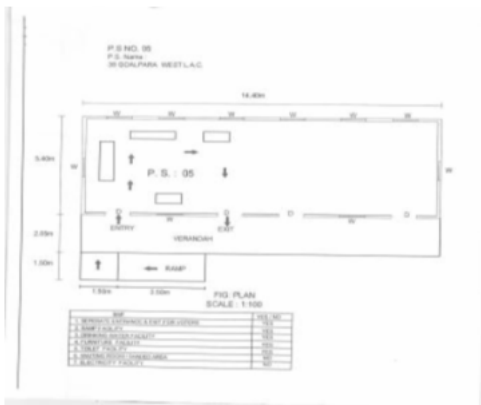

নিৰ্বাচক পঞ্জীয়ন বিষয়াৰ স্বাক্ষৰ

Nazri Naksha

Google Map View

Polling Station Building Front View

ভোটগ্ৰহন কেন্দ্ৰৰ সন্মুখৰ দৃশ্য

Cad View

Key MAP View

1 নাম : নৈয়মুদ্দিন পিতাৰ নাম: সঞ্জাব আলী ঘৰ নং : 2 বয়স : 57 লিঙ্গ : পুৰুষ	DZJ4234564 ফটো উপলব্ধ	2 নাম : শহিদা খাতুন স্বামীৰ নাম: নৈয়মুদ্দিন ঘৰ নং : 2 বয়স : 52 লিঙ্গ : মহিলা	DZJ0002054 ফটো উপলব্ধ	3 নাম : শহিদুল ইছলাম পিতাৰ নাম: নৈয়মুদ্দিন ঘৰ নং : 2 বয়স : 25 লিঙ্গ : পুৰুষ	DZJ0432948 ফটো উপলব্ধ
4 নাম : নুৰ নিহাৰ স্বামীৰ নাম: লালচান আলী ঘৰ নং : 8খ বয়স : 31 লিঙ্গ : মহিলা	DZJ0002056 ফটো উপলব্ধ	5 নাম : ছবৰ আলী পিতাৰ নাম: ছামাদ আলী ঘৰ নং : 6 বয়স : 37 লিঙ্গ : পুৰুষ	DZJ0002057 ফটো উপলব্ধ	6 নাম : সোনেকা বেগম স্বামীৰ নাম: ছবৰ আলী ঘৰ নং : 6 বয়স : 32 লিঙ্গ : মহিলা	DZJ0156489 ফটো উপলব্ধ
7 নাম : সাহাদত আলী পিতাৰ নাম: খোগাল সেখ ঘৰ নং : 9 বয়স : 55 লিঙ্গ : পুৰুষ	DZJ0002058 ফটো উপলব্ধ	8 নাম : আজেন্দা খাতুন স্বামীৰ নাম: সাহাদত আলী ঘৰ নং : 9 বয়স : 49 লিঙ্গ : মহিলা	DZJ0002059 ফটো উপলব্ধ	9 নাম : মহিদুল ইছলাম পিতাৰ নাম: সাহাদত আলী ঘৰ নং : 9 বয়স : 20 লিঙ্গ : পুৰুষ	JUU0110486 ফটো উপলব্ধ
10 নাম : লালচান আলী পিতাৰ নাম: কাশেম আলী ঘৰ নং : ৮খ বয়স : 38 লিঙ্গ : পুৰুষ	DZJ0002060 ফটো উপলব্ধ	11 নাম : ওমেদ আলী পিতাৰ নাম: ইয়াদ আলী ঘৰ নং : ৯ বয়স : 57 লিঙ্গ : পুৰুষ	DZJ0002061 ফটো উপলব্ধ	12 নাম : খোদেজা খাতুন স্বামীৰ নাম: ওমেদ আলী ঘৰ নং : ৯ বয়স : 50 লিঙ্গ : মহিলা	DZJ0002062 ফটো উপলব্ধ
13 নাম : শুকুৰ আলী পিতাৰ নাম: ওমেদ আলী ঘৰ নং : ৯ বয়স : 30 লিঙ্গ : পুৰুষ	DZJ0185538 ফটো উপলব্ধ	14 নাম : হাশেম আলী পিতাৰ নাম: ছাবেদ আলী ঘৰ নং : 1০ বয়স : 72 লিঙ্গ : পুৰুষ	DZJ4234791 ফটো উপলব্ধ	15 নাম : আনোৱাৰা খাতুন স্বামীৰ নাম: হাশেম আলী ঘৰ নং : 1০ বয়স : 50 লিঙ্গ : মহিলা	DZJ0002063 ফটো উপলব্ধ
16 নাম : আবুল কালাম পিতাৰ নাম: হাশেম আলী ঘৰ নং : 1০ বয়স : 45 লিঙ্গ : পুৰুষ	DZJ0002064 ফটো উপলব্ধ	17 নাম : ফুলভান নেছা স্বামীৰ নাম: আবুল কালাম ঘৰ নং : 1০ বয়স : 38 লিঙ্গ : মহিলা	DZJ0002065 ফটো উপলব্ধ	18 নাম : হজিৰন বেগম পিতাৰ নাম: হাশেম আলী ঘৰ নং : 10 বয়স : 24 লিঙ্গ : মহিলা	JUU0055004 ফটো উপলব্ধ
19 নাম : আশাবল সেখ পিতাৰ নাম: হাশেম আলী ঘৰ নং : 10 বয়স : 21 লিঙ্গ : পুৰুষ	JUU0046292 ফটো উপলব্ধ	20 নাম : ইব্রাহিম আলী পিতাৰ নাম: মজিবৰ বহমান ঘৰ নং : 11 বয়স : 54 লিঙ্গ : পুৰুষ	DZJ0002066 ফটো উপলব্ধ	21 নাম : ছবৰা খাতুন স্বামীৰ নাম: ইব্রাহিম আলী ঘৰ নং : 11 বয়স : 49 লিঙ্গ : মহিলা	DZJ0002067 ফটো উপলব্ধ
22 নাম : মোগল হোছেন পিতাৰ নাম: ইব্রাহিম আলী ঘৰ নং : 11 বয়স : 26 লিঙ্গ : পুৰুষ	DZJ0346239 ফটো উপলব্ধ	23 নাম : কাশেম আলী পিতাৰ নাম: হজৰত আলী ঘৰ নং : 12 বয়স : 61 লিঙ্গ : পুৰুষ	DZJ0002069 ফটো উপলব্ধ	24 নাম : মিনাৰা খাতুন স্বামীৰ নাম: কাশেম আলী ঘৰ নং : 12 বয়স : 33 লিঙ্গ : মহিলা	DZJ0019935 ফটো উপলব্ধ
25 নাম : আজিৰন নেছা স্বামীৰ নাম: আমিনুল ইছলাম ঘৰ নং : 12 বয়স : 31 লিঙ্গ : মহিলা	DZJ0258053 ফটো উপলব্ধ	26 নাম : ভাজন আলী মণ্ডল পিতাৰ নাম: ৰমজান আলী ঘৰ নং : 18 বয়স : 56 লিঙ্গ : পুৰুষ	DZJ0002070 ফটো উপলব্ধ	27 নাম : ময়েন উদ্দিন মণ্ডল পিতাৰ নাম: ভাজন আলী মণ্ডল ঘৰ নং : 18 বয়স : 29 লিঙ্গ : পুৰুষ	DZJ0002072 ফটো উপলব্ধ
28 নাম : জয়নুদ্দিন মণ্ডল পিতাৰ নাম: ভাজন আলী মণ্ডল ঘৰ নং : 18 বয়স : 29 লিঙ্গ : পুৰুষ	DZJ1575684 ফটো উপলব্ধ	S নাম : নাৰ্জিনা খাতুন পিতাৰ নাম: আজিম আলী মণ্ডল ঘৰ নং : 18 বয়স : 27 লিঙ্গ : মহিলা	DZJ0311621 ফটো উপলব্ধ	30 নাম : মুনজিলা খাতুন স্বামীৰ নাম: জয়নুদ্দিন মণ্ডল ঘৰ নং : 14 বয়স : 22 লিঙ্গ : মহিলা	DZJ1667260 ফটো উপলব্ধ