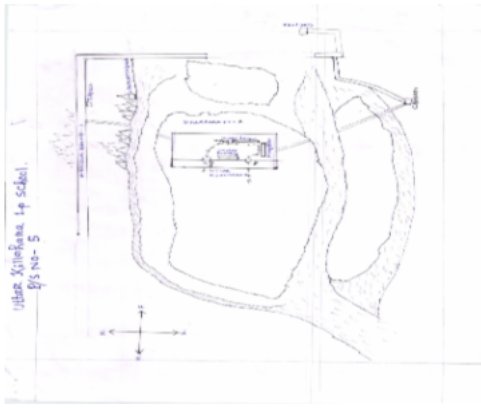

নিৰ্বাচক পঞ্জীয়ন বিষয়াৰ স্বাক্ষৰ

Nazri Naksha

Google Map View

Polling Station Building Front View

ভোটগ্ৰহন কেন্দ্ৰৰ সন্মুখৰ দৃশ্য

Cad View

Key MAP View

1 নাম : নৈয়মুদ্দিন পিতাৰ নাম: সঞ্জাব আলী ঘৰ নং : 2 বয়স : 57 লিঙ্গ : পুৰুষ	DZJ4234564 ফটো উপলব্ধ	2 নাম : শহিদা খাতুন স্বামীৰ নাম: নৈয়মুদ্দিন ঘৰ নং : 2 বয়স : 52 লিঙ্গ : মহিলা	DZJ0002054 ফটো উপলব্ধ	3 নাম : শহিদুল ইছলাম পিতাৰ নাম: নৈয়মুদ্দিন ঘৰ নং : 2 বয়স : 25 লিঙ্গ : পুৰুষ	DZJ0432948 ফটো উপলব্ধ
4 নাম : নুৰ নিহাৰ স্বামীৰ নাম: লালচান আলী ঘৰ নং : 8খ বয়স : 31 লিঙ্গ : মহিলা	DZJ0002056 ফটো উপলব্ধ	5 নাম : ছবৰ আলী পিতাৰ নাম: ছামাদ আলী ঘৰ নং : 6 বয়স : 37 লিঙ্গ : পুৰুষ	DZJ0002057 ফটো উপলব্ধ	6 নাম : সোনেকা বেগম স্বামীৰ নাম: ছবৰ আলী ঘৰ নং : 6 বয়স : 32 লিঙ্গ : মহিলা	DZJ0156489 ফটো উপলব্ধ
7 নাম : সাহাদত আলী পিতাৰ নাম: খোগাল সেখ ঘৰ নং : 9 বয়স : 55 লিঙ্গ : পুৰুষ	DZJ0002058 ফটো উপলব্ধ	8 নাম : আজেন্দা খাতুন স্বামীৰ নাম: সাহাদত আলী ঘৰ নং : 9 বয়স : 49 লিঙ্গ : মহিলা	DZJ0002059 ফটো উপলব্ধ	9 নাম : মহিদুল ইছলাম পিতাৰ নাম: সাহাদত আলী ঘৰ নং : 9 বয়স : 20 লিঙ্গ : পুৰুষ	JUU0110486 ফটো উপলব্ধ
10 নাম : লালচান আলী পিতাৰ নাম: কাশেম আলী ঘৰ নং : ৮খ বয়স : 38 লিঙ্গ : পুৰুষ	DZJ0002060 ফটো উপলব্ধ	11 নাম : ওমেদ আলী পিতাৰ নাম: ইয়াদ আলী ঘৰ নং : ৯ বয়স : 57 লিঙ্গ : পুৰুষ	DZJ0002061 ফটো উপলব্ধ	12 নাম : খোদেজা খাতুন স্বামীৰ নাম: ওমেদ আলী ঘৰ নং : ৯ বয়স : 50 লিঙ্গ : মহিলা	DZJ0002062 ফটো উপলব্ধ
13 নাম : শুকুৰ আলী পিতাৰ নাম: ওমেদ আলী ঘৰ নং : ৯ বয়স : 30 লিঙ্গ : পুৰুষ	DZJ0185538 ফটো উপলব্ধ	14 নাম : হাশেম আলী পিতাৰ নাম: ছাবেদ আলী ঘৰ নং : 1০ বয়স : 72 লিঙ্গ : পুৰুষ	DZJ4234791 ফটো উপলব্ধ	15 নাম : আনোৱাৰা খাতুন স্বামীৰ নাম: হাশেম আলী ঘৰ নং : 1০ বয়স : 50 লিঙ্গ : মহিলা	DZJ0002063 ফটো উপলব্ধ
16 নাম : আবুল কালাম পিতাৰ নাম: হাশেম আলী ঘৰ নং : 1০ বয়স : 45 লিঙ্গ : পুৰুষ	DZJ0002064 ফটো উপলব্ধ	17 নাম : ফুলভান নেছা স্বামীৰ নাম: আবুল কালাম ঘৰ নং : 1০ বয়স : 38 লিঙ্গ : মহিলা	DZJ0002065 ফটো উপলব্ধ	18 নাম : হজিৰন বেগম পিতাৰ নাম: হাশেম আলী ঘৰ নং : 10 বয়স : 24 লিঙ্গ : মহিলা	JUU0055004 ফটো উপলব্ধ
19 নাম : আশাবল সেখ পিতাৰ নাম: হাশেম আলী ঘৰ নং : 10 বয়স : 21 লিঙ্গ : পুৰুষ	JUU0046292 ফটো উপলব্ধ	20 নাম : ইব্রাহিম আলী পিতাৰ নাম: মজিবৰ বহমান ঘৰ নং : 11 বয়স : 54 লিঙ্গ : পুৰুষ	DZJ0002066 ফটো উপলব্ধ	21 নাম : ছবৰা খাতুন স্বামীৰ নাম: ইব্রাহিম আলী ঘৰ নং : 11 বয়স : 49 লিঙ্গ : মহিলা	DZJ0002067 ফটো উপলব্ধ
22 নাম : মোগল হোছেন পিতাৰ নাম: ইব্রাহিম আলী ঘৰ নং : 11 বয়স : 26 লিঙ্গ : পুৰুষ	DZJ0346239 ফটো উপলব্ধ	23 নাম : কাশেম আলী পিতাৰ নাম: হজৰত আলী ঘৰ নং : 12 বয়স : 61 লিঙ্গ : পুৰুষ	DZJ0002069 ফটো উপলব্ধ	24 নাম : মিনাৰা খাতুন স্বামীৰ নাম: কাশেম আলী ঘৰ নং : 12 বয়স : 33 লিঙ্গ : মহিলা	DZJ0019935 ফটো উপলব্ধ
25 নাম : আজিৰন নেছা স্বামীৰ নাম: আমিনুল ইছলাম ঘৰ নং : 12 বয়স : 31 লিঙ্গ : মহিলা	DZJ0258053 ফটো উপলব্ধ	26 নাম : ভাজন আলী মণ্ডল পিতাৰ নাম: ৰমজান আলী ঘৰ নং : 18 বয়স : 56 লিঙ্গ : পুৰুষ	DZJ0002070 ফটো উপলব্ধ	27 নাম : ময়েন উদ্দিন মণ্ডল পিতাৰ নাম: ভাজন আলী মণ্ডল ঘৰ নং : 18 বয়স : 29 লিঙ্গ : পুৰুষ	DZJ0002072 ফটো উপলব্ধ
28 নাম : জয়নুদ্দিন মণ্ডল পিতাৰ নাম: ভাজন আলী মণ্ডল ঘৰ নং : 18 বয়স : 29 লিঙ্গ : পুৰুষ	DZJ1575684 ফটো উপলব্ধ	S নাম : নাৰ্জিনা খাতুন পিতাৰ নাম: আজিম আলী মণ্ডল ঘৰ নং : 18 বয়স : 27 লিঙ্গ : মহিলা	DZJ0311621 ফটো উপলব্ধ	30 নাম : মুনজিলা খাতুন স্বামীৰ নাম: জয়নুদ্দিন মণ্ডল ঘৰ নং : 14 বয়স : 22 লিঙ্গ : মহিলা	DZJ1667260 ফটো উপলব্ধ