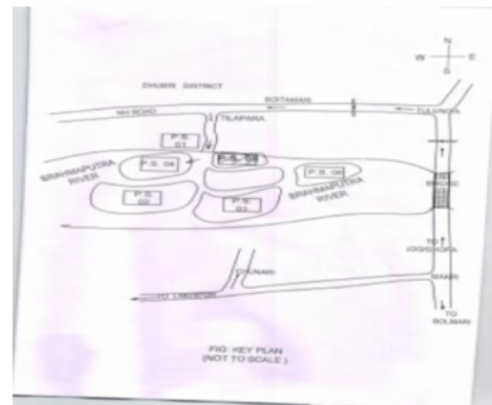

নিৰ্বাচক পঞ্জীয়ন বিষয়াৰ স্বাক্ষৰ

Nazri Naksha

Google Map View

Polling Station Building Front View

ভোটগ্ৰহন কেন্দ্ৰৰ সন্মুখৰ দৃশ্য

Cad View

Key MAP View

1 নাম : নৈয়মুদ্দিন পিতাৰ নাম: সঞ্জাব আলী ঘৰ নং : 2 বয়স : 57 লিঙ্গ : পুৰুষ	DZJ4234564 ফটো উপলব্ধ	2 নাম : শহিদা খাতুন স্বামীৰ নাম: নৈয়মুদ্দিন ঘৰ নং : 2 বয়স : 52 লিঙ্গ : মহিলা	DZJ0002054 ফটো উপলব্ধ	3 নাম : শহিদুল ইছলাম পিতাৰ নাম: নৈয়মুদ্দিন ঘৰ নং : 2 বয়স : 25 লিঙ্গ : পুৰুষ	DZJ0432948 ফটো উপলব্ধ
4 নাম : নুৰ নিহাৰ স্বামীৰ নাম: লালচান আলী ঘৰ নং : 8খ বয়স : 31 লিঙ্গ : মহিলা	DZJ0002056 ফটো উপলব্ধ	5 নাম : ছবৰ আলী পিতাৰ নাম: ছামাদ আলী ঘৰ নং : 6 বয়স : 37 লিঙ্গ : পুৰুষ	DZJ0002057 ফটো উপলব্ধ	6 নাম : সোনেকা বেগম স্বামীৰ নাম: ছবৰ আলী ঘৰ নং : 6 বয়স : 32 লিঙ্গ : মহিলা	DZJ0156489 ফটো উপলব্ধ
7 নাম : সাহাদত আলী পিতাৰ নাম: খোগাল সেখ ঘৰ নং : 9 বয়স : 55 লিঙ্গ : পুৰুষ	DZJ0002058 ফটো উপলব্ধ	8 নাম : আজেন্দা খাতুন স্বামীৰ নাম: সাহাদত আলী ঘৰ নং : 9 বয়স : 49 লিঙ্গ : মহিলা	DZJ0002059 ফটো উপলব্ধ	9 নাম : মহিদুল ইছলাম পিতাৰ নাম: সাহাদত আলী ঘৰ নং : 9 বয়স : 20 লিঙ্গ : পুৰুষ	JUU0110486 ফটো উপলব্ধ
10 নাম : লালচান আলী পিতাৰ নাম: কাশেম আলী ঘৰ নং : ৮খ বয়স : 38 লিঙ্গ : পুৰুষ	DZJ0002060 ফটো উপলব্ধ	11 নাম : ওমেদ আলী পিতাৰ নাম: ইয়াদ আলী ঘৰ নং : ৯ বয়স : 57 লিঙ্গ : পুৰুষ	DZJ0002061 ফটো উপলব্ধ	12 নাম : খোদেজা খাতুন স্বামীৰ নাম: ওমেদ আলী ঘৰ নং : ৯ বয়স : 50 লিঙ্গ : মহিলা	DZJ0002062 ফটো উপলব্ধ
13 নাম : শুকুৰ আলী পিতাৰ নাম: ওমেদ আলী ঘৰ নং : ৯ বয়স : 30 লিঙ্গ : পুৰুষ	DZJ0185538 ফটো উপলব্ধ	14 নাম : হাশেম আলী পিতাৰ নাম: ছাবেদ আলী ঘৰ নং : 1০ বয়স : 72 লিঙ্গ : পুৰুষ	DZJ4234791 ফটো উপলব্ধ	15 নাম : আনোৱাৰা খাতুন স্বামীৰ নাম: হাশেম আলী ঘৰ নং : 1০ বয়স : 50 লিঙ্গ : মহিলা	DZJ0002063 ফটো উপলব্ধ
16 নাম : আবুল কালাম পিতাৰ নাম: হাশেম আলী ঘৰ নং : 1০ বয়স : 45 লিঙ্গ : পুৰুষ	DZJ0002064 ফটো উপলব্ধ	17 নাম : ফুলভান নেছা স্বামীৰ নাম: আবুল কালাম ঘৰ নং : 1০ বয়স : 38 লিঙ্গ : মহিলা	DZJ0002065 ফটো উপলব্ধ	18 নাম : হজিৰন বেগম পিতাৰ নাম: হাশেম আলী ঘৰ নং : 10 বয়স : 24 লিঙ্গ : মহিলা	JUU0055004 ফটো উপলব্ধ
19 নাম : আশাবল সেখ পিতাৰ নাম: হাশেম আলী ঘৰ নং : 10 বয়স : 21 লিঙ্গ : পুৰুষ	JUU0046292 ফটো উপলব্ধ	20 নাম : ইব্রাহিম আলী পিতাৰ নাম: মজিবৰ বহমান ঘৰ নং : 11 বয়স : 54 লিঙ্গ : পুৰুষ	DZJ0002066 ফটো উপলব্ধ	21 নাম : ছবৰা খাতুন স্বামীৰ নাম: ইব্রাহিম আলী ঘৰ নং : 11 বয়স : 49 লিঙ্গ : মহিলা	DZJ0002067 ফটো উপলব্ধ
22 নাম : মোগল হোছেন পিতাৰ নাম: ইব্রাহিম আলী ঘৰ নং : 11 বয়স : 26 লিঙ্গ : পুৰুষ	DZJ0346239 ফটো উপলব্ধ	23 নাম : কাশেম আলী পিতাৰ নাম: হজৰত আলী ঘৰ নং : 12 বয়স : 61 লিঙ্গ : পুৰুষ	DZJ0002069 ফটো উপলব্ধ	24 নাম : মিনাৰা খাতুন স্বামীৰ নাম: কাশেম আলী ঘৰ নং : 12 বয়স : 33 লিঙ্গ : মহিলা	DZJ0019935 ফটো উপলব্ধ
25 নাম : আজিৰন নেছা স্বামীৰ নাম: আমিনুল ইছলাম ঘৰ নং : 12 বয়স : 31 লিঙ্গ : মহিলা	DZJ0258053 ফটো উপলব্ধ	26 নাম : ভাজন আলী মণ্ডল পিতাৰ নাম: ৰমজান আলী ঘৰ নং : 18 বয়স : 56 লিঙ্গ : পুৰুষ	DZJ0002070 ফটো উপলব্ধ	27 নাম : ময়েন উদ্দিন মণ্ডল পিতাৰ নাম: ভাজন আলী মণ্ডল ঘৰ নং : 18 বয়স : 29 লিঙ্গ : পুৰুষ	DZJ0002072 ফটো উপলব্ধ
28 নাম : জয়নুদ্দিন মণ্ডল পিতাৰ নাম: ভাজন আলী মণ্ডল ঘৰ নং : 18 বয়স : 29 লিঙ্গ : পুৰুষ	DZJ1575684 ফটো উপলব্ধ	S নাম : নাৰ্জিনা খাতুন পিতাৰ নাম: আজিম আলী মণ্ডল ঘৰ নং : 18 বয়স : 27 লিঙ্গ : মহিলা	DZJ0311621 ফটো উপলব্ধ	30 নাম : মুনজিলা খাতুন স্বামীৰ নাম: জয়নুদ্দিন মণ্ডল ঘৰ নং : 14 বয়স : 22 লিঙ্গ : মহিলা	DZJ1667260 ফটো উপলব্ধ