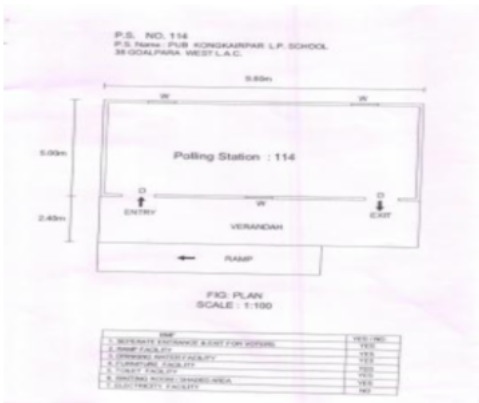

নিৰ্বাচক পঞ্জীয়ন বিষয়াৰ স্বাক্ষৰ

Nazri Naksha

Google Map View

Polling Station Building Front View

ভোটগ্রহন কেন্দ্ৰৰ সন্মুখৰ দৃশ্য

Cad View

Key MAP View

1 নাম : সাহেবানী খাতুন স্বামীৰ নাম: মাধু সেখ ঘৰ নং : 1 বয়স : 60 লিঙ্গ : মহিলা	DZJ8234568 ফটো উপলব্ধ	2 নাম : আব্দুল ছালাম পিতাৰ নাম: মাধু সেখ ঘৰ নং : 1 বয়স : 38 লিঙ্গ : পুৰুষ	DZJ8234579 ফটো উপলব্ধ	3 নাম : আব্দুল্লাহ সেখ পিতাৰ নাম: মাধু সেখ ঘৰ নং : 1 বয়স : 31 লিঙ্গ : পুৰুষ	DZJ8242191 ফটো উপলব্ধ
# 4 নাম : আমেনা খাতুন স্বামীৰ নাম: আব্দুল ছালাম ঘৰ নং : 1 বয়স : 27 লিঙ্গ : মহিলা	DZJ0269092 ফটো উপলব্ধ	5 নাম : জমেলা খাতুন স্বামীৰ নাম: দুইখা সেখ ঘৰ নং : 2 বয়স : 59 লিঙ্গ : মহিলা	DZJ8234591 ফটো উপলব্ধ	6 নাম : আবুল হোছেন পিতাৰ নাম: দুইখা সেখ ঘৰ নং : 3 বয়স : 56 লিঙ্গ : পুৰুষ	DZJ8234604 ফটো উপলব্ধ
7 নাম : হাজেৰা খাতুন স্বামীৰ নাম: আবুল হোছেন ঘৰ নং : 3 বয়স : 47 লিঙ্গ : মহিলা	DZJ8234615 ফটো উপলব্ধ	8 নাম : বফিকুল ইছলাম পিতাৰ নাম: আবুল হোছেন ঘৰ নং : 3 বয়স : 25 লিঙ্গ : পুৰুষ	DZJ0426049 ফটো উপলব্ধ	9 নাম : ছফিকুল ইছলাম পিতাৰ নাম: আবুল হোছেন ঘৰ নং : 3 বয়স : 23 লিঙ্গ : পুৰুষ	DZJ0538793 ফটো উপলব্ধ
S 10 নাম : আহিয়া খাতুন পিতাৰ নাম: আবুল হোছেন ঘৰ নং : 3 বয়স : 21 লিঙ্গ : মহিলা	JUU0057109 ফটো উপলব্ধ	11 নাম : জালাল হোছেন পিতাৰ নাম: দুইখা সেখ ঘৰ নং : 8 বয়স : 53 লিঙ্গ : পুৰুষ	DZJ8234626 ফটো উপলব্ধ	12 নাম : আছমা খাতুন স্বামীৰ নাম: জালাল হোছেন ঘৰ নং : 8 বয়স : 46 লিঙ্গ : মহিলা	DZJ8234637 ফটো উপলব্ধ
13 নাম : আশমত আলী পিতাৰ নাম: জালাল হোছেন ঘৰ নং : 4 বয়স : 23 লিঙ্গ : পুৰুষ	DZJ0539106 ফটো উপলব্ধ	14 নাম : সোৱাগী বেওয়া স্বামীৰ নাম: আৰান সেখ ঘৰ নং : 5 বয়স : 68 লিঙ্গ : মহিলা	DZJ8234648 ফটো উপলব্ধ	15 নাম : জমেৰ আলী পিতাৰ নাম: হাৰান সেখ ঘৰ নং : 5 বয়স : 46 লিঙ্গ : পুৰুষ	DZJ8234659 ফটো উপলব্ধ
16 নাম : আনোৱাৰা খাতুন স্বামীৰ নাম: জমেৰ আলী ঘৰ নং : 5 বয়স : 45 লিঙ্গ : মহিলা	DZJ8234671 ফটো উপলব্ধ	# 17 নাম : শহিদুল ইছলাম পিতাৰ নাম: হাৰান সেখ ঘৰ নং : 5 বয়স : 44 লিঙ্গ : পুৰুষ	DZJ8234660 ফটো উপলব্ধ	18 নাম : মফিদুল ইছলাম পিতাৰ নাম: হাৰান সেখ ঘৰ নং : 5 বয়স : 41 লিঙ্গ : পুৰুষ	DZJ8234682 ফটো উপলব্ধ
19 নাম : ময়নাল হক পিতাৰ নাম: হাৰান সেখ ঘৰ নং : 5 বয়স : 41 লিঙ্গ : পুৰুষ	DZJ8234693 ফটো উপলব্ধ	# 20 নাম : সাজেদা খাতুন স্বামীৰ নাম: শহিদুল ইছলাম ঘৰ নং : 5 বয়স : 38 লিঙ্গ : মহিলা	DZJ8234717 ফটো উপলব্ধ	21 নাম : আয়নাল হক পিতাৰ নাম: হাৰান সেখ ঘৰ নং : 5 বয়স : 37 লিঙ্গ : পুৰুষ	DZJ8234706 ফটো উপলব্ধ
22 নাম : আনজেৰা খাতুন স্বামীৰ নাম: মফিদুল ইছলাম ঘৰ নং : 5 বয়স : 31 লিঙ্গ : মহিলা	DZJ0300236 ফটো উপলব্ধ	23 নাম : হানিফ আলী পিতাৰ নাম: জমেৰ আলী ঘৰ নং : 5 বয়স : 26 লিঙ্গ : পুৰুষ	DZJ0334631 ফটো উপলব্ধ	24 নাম : মানিক আলী পিতাৰ নাম: জমেৰ আলী ঘৰ নং : 5 বয়স : 25 লিঙ্গ : পুৰুষ	DZJ0426619 ফটো উপলব্ধ
25 নাম : আৰজুমা খাতুন স্বামীৰ নাম: ময়নাল হক ঘৰ নং : 5 বয়স : 25 লিঙ্গ : মহিলা	DZJ0539171 ফটো উপলব্ধ	26 নাম : শহিদা খাতুন স্বামীৰ নাম: আয়নাল হক ঘৰ নং : 5 বয়স : 24 লিঙ্গ : মহিলা	DZJ0539130 ফটো উপলব্ধ	27 নাম : আনোৱাৰা হুছাইন পিতাৰ নাম: জমেৰ আলী ঘৰ নং : 5 বয়স : 23 লিঙ্গ : পুৰুষ	DZJ0519470 ফটো উপলব্ধ
28 নাম : আকলিমা খাতুন স্বামীৰ নাম: হানিফ আলী ঘৰ নং : 5 বয়স : 20 লিঙ্গ : মহিলা	JUU0063586 ফটো উপলব্ধ	29 নাম : আব্দুল লতিফ পিতাৰ নাম: জমেৰ আলী ঘৰ নং : 5 বয়স : 19 লিঙ্গ : পুৰুষ	JUU0130237 ফটো উপলব্ধ	30 নাম : তানিয়া নাজমিন পিতাৰ নাম: শহিদুল ইছলাম ঘৰ নং : 5 বয়স : 19 লিঙ্গ : মহিলা	JUU0186601 ফটো উপলব্ধ