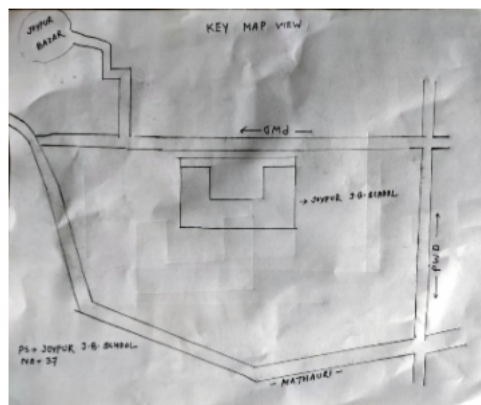

নিৰ্বাচক পঞ্জীয়ন বিষয়াৰ স্বাক্ষৰ

Nazri Naksha

Google Map View

Polling Station Building Front View

ভোটগ্ৰহন কেন্দ্ৰৰ সন্মুখৰ দৃশ্য

Cad View

Key MAP View

1 নাম : আব্দুল আউয়াল পিতাৰ নাম: গনজের আলী ঘৰ নং : ৮৮ বয়স : 68 লিঙ্গ : পুৰুষ	DZJ8238082 ফটো উপলব্ধ	2 নাম : মনোৱাৰা খাতুন স্বামীৰ নাম: আব্দুল আউয়াল ঘৰ নং : ৮৮ বয়স : 50 লিঙ্গ : মহিলা	DZJ8238093 ফটো উপলব্ধ	3 নাম : আজ মিনা বেগম স্বামীৰ নাম: শ্ৰীপুল ইছলাম ঘৰ নং : ৮৮ বয়স : 27 লিঙ্গ : মহিলা	DZJ0344234 ফটো উপলব্ধ
#2 4 নাম : শ্ৰীফুল ইছলাম পিতাৰ নাম: আব্দুল আওৱাল ঘৰ নং : ৮৮ বয়স : 26 লিঙ্গ : পুৰুষ	DZJ0344218 ফটো উপলব্ধ	5 নাম : শ্ৰীদল ইছলাম পিতাৰ নাম: আব্দুল আৱাল ঘৰ নং : 88 বয়স : 23 লিঙ্গ : পুৰুষ	DZJ0519561 ফটো উপলব্ধ	6 নাম : আকিতাৰা খাতুন পিতাৰ নাম: আব্দুল আউৱাল ঘৰ নং : 88 বয়স : 22 লিঙ্গ : মহিলা	JUU0095158 ফটো উপলব্ধ
7 নাম : ছমেৰ আলী পিতাৰ নাম: নায়েব আলী ঘৰ নং : ৮৯ বয়স : 66 লিঙ্গ : পুৰুষ	DZJ8238106 ফটো উপলব্ধ	8 নাম : জৰিনা খাতুন স্বামীৰ নাম: ছমেৰ আলী ঘৰ নং : ৮৯ বয়স : 59 লিঙ্গ : মহিলা	DZJ8238117 ফটো উপলব্ধ	9 নাম : কবাদ আলী পিতাৰ নাম: ছমেৰ আলী ঘৰ নং : ৮৯ বয়স : 42 লিঙ্গ : পুৰুষ	DZJ8238128 ফটো উপলব্ধ
10 নাম : হাফিজা খাতুন স্বামীৰ নাম: কবাদ আলী ঘৰ নং : ৮৯ বয়স : 39 লিঙ্গ : মহিলা	DZJ8238139 ফটো উপলব্ধ	11 নাম : শ্ৰীফুল ইছলাম পিতাৰ নাম: ছোমেৰ আলী ঘৰ নং : ৮৯ বয়স : 31 লিঙ্গ : পুৰুষ	DZJ0184275 ফটো উপলব্ধ	12 নাম : মুণিজা খাতুন স্বামীৰ নাম: শ্ৰীফুল ইছলাম ঘৰ নং : ৮৯ বয়স : 30 লিঙ্গ : মহিলা	DZJ0321976 ফটো উপলব্ধ
S 13 নাম : কমেলা খাতুন পিতাৰ নাম: কবাদ আলী ঘৰ নং : ৪৭ বয়স : 21 লিঙ্গ : মহিলা	DZJ8856676 ফটো উপলব্ধ	14 নাম : ময়নুদ্দিন পিতাৰ নাম: মহম্মদ আলী ঘৰ নং : ৯০ বয়স : 65 লিঙ্গ : পুৰুষ	DZJ8238140 ফটো উপলব্ধ	15 নাম : ওয়াজেদা খাতুন স্বামীৰ নাম: ময়নুদ্দিন ঘৰ নং : ৯০ বয়স : 55 লিঙ্গ : মহিলা	DZJ8238151 ফটো উপলব্ধ
16 নাম : মনজেলা খাতুন পিতাৰ নাম: ময়নুদ্দিন ঘৰ নং : ৯০ বয়স : 32 লিঙ্গ : মহিলা	DZJ0186098 ফটো উপলব্ধ	17 নাম : ইজ্জত আলী পিতাৰ নাম: ময়নুদ্দিন ঘৰ নং : ৯০ বয়স : 30 লিঙ্গ : পুৰুষ	DZJ8241881 ফটো উপলব্ধ	18 নাম : জবেদ আলী পিতাৰ নাম: ময়নুদ্দিন ঘৰ নং : ৯০ বয়স : 30 লিঙ্গ : পুৰুষ	DZJ0186478 ফটো উপলব্ধ
19 নাম : শাহিদা খাতুন স্বামীৰ নাম: ইজ্জত আলী ঘৰ নং : ৯০ বয়স : 26 লিঙ্গ : মহিলা	DZJ0453944 ফটো উপলব্ধ	20 নাম : মল্লিকা খাতুন পিতাৰ নাম: ময়নুদ্দিন ঘৰ নং : 90 বয়স : 23 লিঙ্গ : মহিলা	JUU0208702 ফটো উপলব্ধ	21 নাম : শ্ৰীদ আলী পিতাৰ নাম: ইমান আলী ঘৰ নং : 91 বয়স : 66 লিঙ্গ : পুৰুষ	DZJ8238162 ফটো উপলব্ধ
22 নাম : আজিৰন নেছা স্বামীৰ নাম: শ্ৰীদ আলী ঘৰ নং : ৯১ বয়স : 57 লিঙ্গ : মহিলা	DZJ8238173 ফটো উপলব্ধ	23 নাম : আনোৱাৰ হোছেইন পিতাৰ নাম: শ্ৰীদ আলী ঘৰ নং : ৯১ বয়স : 41 লিঙ্গ : পুৰুষ	DZJ8238184 ফটো উপলব্ধ	24 নাম : ছানোৱাৰ হোছেইন পিতাৰ নাম: শ্ৰীদ আলী ঘৰ নং : ৯১ বয়স : 37 লিঙ্গ : পুৰুষ	DZJ8238195 ফটো উপলব্ধ
25 নাম : ছামান আলী পিতাৰ নাম: শ্ৰীদ আলী ঘৰ নং : ৯১ বয়স : 36 লিঙ্গ : পুৰুষ	DZJ8238219 ফটো উপলব্ধ	26 নাম : আমিনা খাতুন স্বামীৰ নাম: আনোৱাৰ হুছেইন ঘৰ নং : ৯১ বয়স : 34 লিঙ্গ : মহিলা	DZJ8241745 ফটো উপলব্ধ	27 নাম : পাশান আলী পিতাৰ নাম: শ্ৰীদ আলী ঘৰ নং : ৯১ বয়স : 33 লিঙ্গ : পুৰুষ	DZJ8241892 ফটো উপলব্ধ
28 নাম : বেলাতন নেছা স্বামীৰ নাম: ছানোৱাৰ হুচাইন ঘৰ নং : ৯১ বয়স : 32 লিঙ্গ : মহিলা	DZJ8238208 ফটো উপলব্ধ	29 নাম : মাজেদা খাতুন পিতাৰ নাম: শ্ৰীদ আলী ঘৰ নং : 91 বয়স : 29 লিঙ্গ : মহিলা	DZJ0375519 ফটো উপলব্ধ	30 নাম : ছফিকুল ইছলাম পিতাৰ নাম: শ্ৰীদ আলী ঘৰ নং : 91 বয়স : 27 লিঙ্গ : পুৰুষ	DZJ0236331 ফটো উপলব্ধ