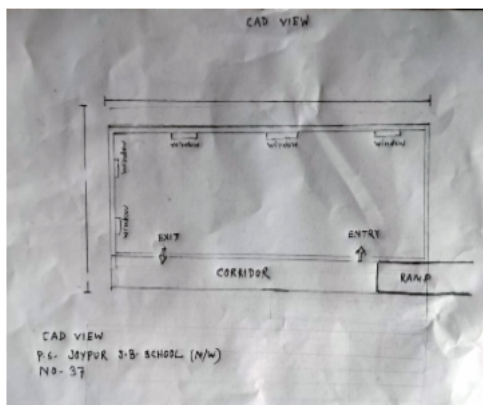

নিৰ্বাচক পঞ্জীয়ন বিষয়াৰ স্বাক্ষৰ

Nazri Naksha

Google Map View

Polling Station Building Front View

ভোটগ্ৰহন কেন্দ্ৰৰ সন্মুখৰ দৃশ্য

Cad View

Key MAP View

1 নাম : আব্দুল আউয়াল পিতাৰ নাম: গনজের আলী ঘৰ নং : ৮৮ বয়স : 68 লিঙ্গ : পুৰুষ	DZJ8238082 ফটো উপলব্ধ	2 নাম : মনোৱাৰা খাতুন স্বামীৰ নাম: আব্দুল আউয়াল ঘৰ নং : ৮৮ বয়স : 50 লিঙ্গ : মহিলা	DZJ8238093 ফটো উপলব্ধ	3 নাম : আজ মিনা বেগম স্বামীৰ নাম: শ্ৰীপুল ইছলাম ঘৰ নং : ৮৮ বয়স : 27 লিঙ্গ : মহিলা	DZJ0344234 ফটো উপলব্ধ
#2 4 নাম : শ্ৰীফুল ইছলাম পিতাৰ নাম: আব্দুল আওৱাল ঘৰ নং : ৮৮ বয়স : 26 লিঙ্গ : পুৰুষ	DZJ0344218 ফটো উপলব্ধ	5 নাম : শ্ৰীদল ইছলাম পিতাৰ নাম: আব্দুল আৱাল ঘৰ নং : 88 বয়স : 23 লিঙ্গ : পুৰুষ	DZJ0519561 ফটো উপলব্ধ	6 নাম : আকিতাৰা খাতুন পিতাৰ নাম: আব্দুল আউৱাল ঘৰ নং : 88 বয়স : 22 লিঙ্গ : মহিলা	JUU0095158 ফটো উপলব্ধ
7 নাম : ছমেৰ আলী পিতাৰ নাম: নায়েব আলী ঘৰ নং : ৮৯ বয়স : 66 লিঙ্গ : পুৰুষ	DZJ8238106 ফটো উপলব্ধ	8 নাম : জৰিনা খাতুন স্বামীৰ নাম: ছমেৰ আলী ঘৰ নং : ৮৯ বয়স : 59 লিঙ্গ : মহিলা	DZJ8238117 ফটো উপলব্ধ	9 নাম : কবাদ আলী পিতাৰ নাম: ছমেৰ আলী ঘৰ নং : ৮৯ বয়স : 42 লিঙ্গ : পুৰুষ	DZJ8238128 ফটো উপলব্ধ
10 নাম : হাফিজা খাতুন স্বামীৰ নাম: কবাদ আলী ঘৰ নং : ৮৯ বয়স : 39 লিঙ্গ : মহিলা	DZJ8238139 ফটো উপলব্ধ	11 নাম : শ্ৰীফুল ইছলাম পিতাৰ নাম: ছোমেৰ আলী ঘৰ নং : ৮৯ বয়স : 31 লিঙ্গ : পুৰুষ	DZJ0184275 ফটো উপলব্ধ	12 নাম : মুণিজা খাতুন স্বামীৰ নাম: শ্ৰীফুল ইছলাম ঘৰ নং : ৮৯ বয়স : 30 লিঙ্গ : মহিলা	DZJ0321976 ফটো উপলব্ধ
S 13 নাম : কমেলা খাতুন পিতাৰ নাম: কবাদ আলী ঘৰ নং : ৪৭ বয়স : 21 লিঙ্গ : মহিলা	DZJ8856676 ফটো উপলব্ধ	14 নাম : ময়নুদ্দিন পিতাৰ নাম: মহম্মদ আলী ঘৰ নং : ৯০ বয়স : 65 লিঙ্গ : পুৰুষ	DZJ8238140 ফটো উপলব্ধ	15 নাম : ওয়াজেদা খাতুন স্বামীৰ নাম: ময়নুদ্দিন ঘৰ নং : ৯০ বয়স : 55 লিঙ্গ : মহিলা	DZJ8238151 ফটো উপলব্ধ
16 নাম : মনজেলা খাতুন পিতাৰ নাম: ময়নুদ্দিন ঘৰ নং : ৯০ বয়স : 32 লিঙ্গ : মহিলা	DZJ0186098 ফটো উপলব্ধ	17 নাম : ইজ্জত আলী পিতাৰ নাম: ময়নুদ্দিন ঘৰ নং : ৯০ বয়স : 30 লিঙ্গ : পুৰুষ	DZJ8241881 ফটো উপলব্ধ	18 নাম : জবেদ আলী পিতাৰ নাম: ময়নুদ্দিন ঘৰ নং : ৯০ বয়স : 30 লিঙ্গ : পুৰুষ	DZJ0186478 ফটো উপলব্ধ
19 নাম : শাহিদা খাতুন স্বামীৰ নাম: ইজ্জত আলী ঘৰ নং : ৯০ বয়স : 26 লিঙ্গ : মহিলা	DZJ0453944 ফটো উপলব্ধ	20 নাম : মল্লিকা খাতুন পিতাৰ নাম: ময়নুদ্দিন ঘৰ নং : 90 বয়স : 23 লিঙ্গ : মহিলা	JUU0208702 ফটো উপলব্ধ	21 নাম : শ্ৰীদ আলী পিতাৰ নাম: ইমান আলী ঘৰ নং : 91 বয়স : 66 লিঙ্গ : পুৰুষ	DZJ8238162 ফটো উপলব্ধ
22 নাম : আজিৰন নেছা স্বামীৰ নাম: শ্ৰীদ আলী ঘৰ নং : ৯১ বয়স : 57 লিঙ্গ : মহিলা	DZJ8238173 ফটো উপলব্ধ	23 নাম : আনোৱাৰ হোছেইন পিতাৰ নাম: শ্ৰীদ আলী ঘৰ নং : ৯১ বয়স : 41 লিঙ্গ : পুৰুষ	DZJ8238184 ফটো উপলব্ধ	24 নাম : ছানোৱাৰ হোছেইন পিতাৰ নাম: শ্ৰীদ আলী ঘৰ নং : ৯১ বয়স : 37 লিঙ্গ : পুৰুষ	DZJ8238195 ফটো উপলব্ধ
25 নাম : ছামান আলী পিতাৰ নাম: শ্ৰীদ আলী ঘৰ নং : ৯১ বয়স : 36 লিঙ্গ : পুৰুষ	DZJ8238219 ফটো উপলব্ধ	26 নাম : আমিনা খাতুন স্বামীৰ নাম: আনোৱাৰ হুছেইন ঘৰ নং : ৯১ বয়স : 34 লিঙ্গ : মহিলা	DZJ8241745 ফটো উপলব্ধ	27 নাম : পাশান আলী পিতাৰ নাম: শ্ৰীদ আলী ঘৰ নং : ৯১ বয়স : 33 লিঙ্গ : পুৰুষ	DZJ8241892 ফটো উপলব্ধ
28 নাম : বেলাতন নেছা স্বামীৰ নাম: ছানোৱাৰ হুচাইন ঘৰ নং : ৯১ বয়স : 32 লিঙ্গ : মহিলা	DZJ8238208 ফটো উপলব্ধ	29 নাম : মাজেদা খাতুন পিতাৰ নাম: শ্ৰীদ আলী ঘৰ নং : 91 বয়স : 29 লিঙ্গ : মহিলা	DZJ0375519 ফটো উপলব্ধ	30 নাম : ছফিকুল ইছলাম পিতাৰ নাম: শ্ৰীদ আলী ঘৰ নং : 91 বয়স : 27 লিঙ্গ : পুৰুষ	DZJ0236331 ফটো উপলব্ধ