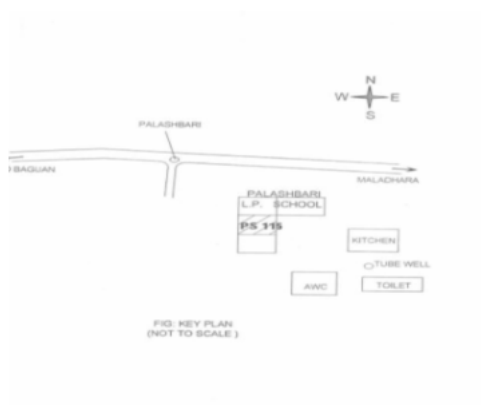

নিৰ্বাচক পঞ্জীয়ন বিষয়াৰ স্বাক্ষৰ

Nazri Naksha

Google Map View

Polling Station Building Front View

ভোটগ্ৰহন কেন্দ্ৰৰ সন্মুখৰ দৃশ্য

Cad View

Key MAP View

1 নাম : মহৰ আলী মোল্লা পিতাৰ নাম: আজিজৰ ৰহমান মোল্লা ঘৰ নং : ১৬৬ বয়স : 57 লিঙ্গ : পুৰুষ	DZJ8334563 ফটো উপলব্ধ	2 নাম : আমেলা খাতুন স্বামীৰ নাম: মহৰ আলী মোল্লা ঘৰ নং : ১৬৬ বয়স : 34 লিঙ্গ : মহিলা	DZJ8341637 ফটো উপলব্ধ	3 নাম : ইনামুল হক মোল্লা পিতাৰ নাম: মহৰ আলী মোল্লা ঘৰ নং : ১৬৬ বয়স : 31 লিঙ্গ : পুৰুষ	DZJ8341900 ফটো উপলব্ধ
4 নাম : আকতাৰা আহমেদ স্বামীৰ নাম: ইনামুল হক মোল্লা ঘৰ নং : 166 বয়স : 27 লিঙ্গ : মহিলা	DZJ0285833 ফটো উপলব্ধ	5 নাম : ইউছফ আলী মোল্লা পিতাৰ নাম: মহৰ আলী মোল্লা ঘৰ নং : 166 বয়স : 24 লিঙ্গ : পুৰুষ	DZJ0459537 ফটো উপলব্ধ	6 নাম : মনিজা খাতুন স্বামীৰ নাম: ইউছফ আলী মোল্লা ঘৰ নং : 166 বয়স : 21 লিঙ্গ : মহিলা	DZJ8851818 ফটো উপলব্ধ
7 নাম : সৰভানু নেছা বেওৱা স্বামীৰ নাম: আব্দুল মজিদ ঘৰ নং : ১৬৭ বয়স : 69 লিঙ্গ : মহিলা	DZJ8334574 ফটো উপলব্ধ	8 নাম : জেছমিনা খাতুন মাতৃৰ নাম: সৰভানু নেছা বেওৱা ঘৰ নং : ১৬৭ বয়স : 32 লিঙ্গ : মহিলা	DZJ0560342 ফটো উপলব্ধ	9 নাম : ৰশিদা খাতুন পিতাৰ নাম: আব্দুল মজিদ ঘৰ নং : ১৬৭ বয়স : 28 লিঙ্গ : মহিলা	DZJ0154401 ফটো উপলব্ধ
10 নাম : শাহ আলম পিতাৰ নাম: আব্দুল মজিদ ঘৰ নং : ১৬৭ বয়স : 26 লিঙ্গ : পুৰুষ	DZJ0156265 ফটো উপলব্ধ	11 নাম : হামিদুল সেখ পিতাৰ নাম: জাহিৰুল ইছলাম ঘৰ নং : 167 ক বয়স : 21 লিঙ্গ : পুৰুষ	JUU0195941 ফটো উপলব্ধ	12 নাম : ফজৰ আলী পিতাৰ নাম: মফিজ সেখ ঘৰ নং : ১৬৭ক বয়স : 68 লিঙ্গ : পুৰুষ	DZJ8342210 ফটো উপলব্ধ
13 নাম : জেহাৰ ভানু নেছা স্বামীৰ নাম: ফজৰ আলী ঘৰ নং : ১৬৭ক বয়স : 51 লিঙ্গ : মহিলা	DZJ1624175 ফটো উপলব্ধ	14 নাম : জাহিৰুল ইছলাম পিতাৰ নাম: ফজৰ আলী ঘৰ নং : ১৬৭ক বয়স : 36 লিঙ্গ : পুৰুষ	DZJ1624211 ফটো উপলব্ধ	15 নাম : হামিদা বেগম স্বামীৰ নাম: জাহিৰুল ইছলাম ঘৰ নং : ১৬৭ক বয়স : 33 লিঙ্গ : মহিলা	DZJ8341717 ফটো উপলব্ধ
16 নাম : ময়নাল হক পিতাৰ নাম: গুলজাৰ হোছেন ঘৰ নং : ১৬৮ বয়স : 76 লিঙ্গ : পুৰুষ	DZJ8334585 ফটো উপলব্ধ	17 নাম : ছালাহ উদ্দিন আহমেদ পিতাৰ নাম: ময়নাল হক ঘৰ নং : ১৬৮ বয়স : 32 লিঙ্গ : পুৰুষ	DZJ8341411 ফটো উপলব্ধ	18 নাম : বেগম ৰৌশনাৰা হক পিতাৰ নাম: ময়নাল হক হক ঘৰ নং : ১৬৮ বয়স : 28 লিঙ্গ : মহিলা	DZJ0251009 ফটো উপলব্ধ
19 নাম : ছফিকুল ইছলাম পিতাৰ নাম: ময়নাল হক ঘৰ নং : 168ক বয়স : 40 লিঙ্গ : পুৰুষ	DZJ8334610 ফটো উপলব্ধ	20 নাম : আল আনতা আজমি স্বামীৰ নাম: ছফিকুল ইছলাম ঘৰ নং : 168ক বয়স : 35 লিঙ্গ : মহিলা	DZJ0049825 ফটো উপলব্ধ	21 নাম : শ্বৰিফুল ইছলাম পিতাৰ নাম: ময়নাল হক ঘৰ নং : 168খ বয়স : 37 লিঙ্গ : পুৰুষ	DZJ8334621 ফটো উপলব্ধ
22 নাম : নুৰ নেছাৰ বেগম স্বামীৰ নাম: শ্বৰিফুল ইছলাম ঘৰ নং : 168খ বয়স : 36 লিঙ্গ : মহিলা	DZJ8342196 ফটো উপলব্ধ	23 নাম : আবুল কাশেম মণ্ডল পিতাৰ নাম: বাবু মণ্ডল ঘৰ নং : ১৬৯ বয়স : 86 লিঙ্গ : পুৰুষ	DZJ8334632 ফটো উপলব্ধ	24 নাম : ওছমান গনি মন্ডল পিতাৰ নাম: আবুল কাশেম মন্ডল ঘৰ নং : ১৬৯ বয়স : 32 লিঙ্গ : পুৰুষ	DZJ8341422 ফটো উপলব্ধ
25 নাম : ফৰিদা পাৰবিন স্বামীৰ নাম: ওছমান গনি মন্ডল ঘৰ নং : 169 বয়স : 23 লিঙ্গ : মহিলা	DZJ0504159 ফটো উপলব্ধ	26 নাম : মেহবিছ জান্নাত পিতাৰ নাম: কোৰবান আলী মণ্ডল ঘৰ নং : 169 বয়স : 21 লিঙ্গ : মহিলা	JUU0111666 ফটো উপলব্ধ	27 নাম : ছুৰমান আলী মণ্ডল পিতাৰ নাম: আবুল কাশেম মণ্ডল ঘৰ নং : 169গ বয়স : 51 লিঙ্গ : পুৰুষ	DZJ8334676 ফটো উপলব্ধ
28 নাম : ছকিনা খাতুন স্বামীৰ নাম: ছুৰমান আলী মণ্ডল ঘৰ নং : 169গ বয়স : 44 লিঙ্গ : মহিলা	DZJ8334701 ফটো উপলব্ধ	29 নাম : ছুফিয়া খাতুন মণ্ডল পিতাৰ নাম: ছুৰমান আলী মণ্ডল ঘৰ নং : 169গ বয়স : 20 লিঙ্গ : মহিলা	JUU0112078 ফটো উপলব্ধ	30 নাম : ইজ্জত আলী মন্ডল পিতাৰ নাম: আবুল কাশেম মন্ডল ঘৰ নং : 169ক বয়স : 54 লিঙ্গ : পুৰুষ	DZJ8334654 ফটো উপলব্ধ