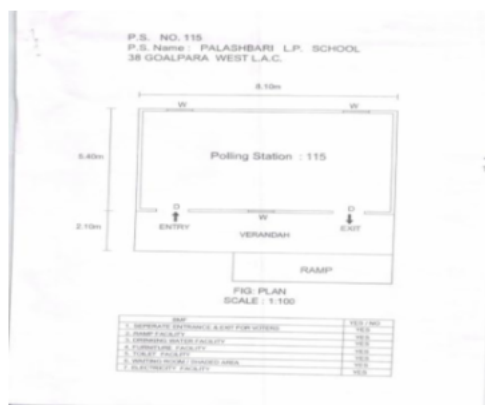

নিৰ্বাচক পঞ্জীয়ন বিষয়াৰ স্বাক্ষৰ

Nazri Naksha

Google Map View

Polling Station Building Front View

ভোটগ্ৰহন কেন্দ্ৰৰ সন্মুখৰ দৃশ্য

Cad View

Key MAP View

1 নাম : মহৰ আলী মোল্লা পিতাৰ নাম: আজিজৰ ৰহমান মোল্লা ঘৰ নং : ১৬৬ বয়স : 57 লিঙ্গ : পুৰুষ	DZJ8334563 ফটো উপলব্ধ	2 নাম : আমেলা খাতুন স্বামীৰ নাম: মহৰ আলী মোল্লা ঘৰ নং : ১৬৬ বয়স : 34 লিঙ্গ : মহিলা	DZJ8341637 ফটো উপলব্ধ	3 নাম : ইনামুল হক মোল্লা পিতাৰ নাম: মহৰ আলী মোল্লা ঘৰ নং : ১৬৬ বয়স : 31 লিঙ্গ : পুৰুষ	DZJ8341900 ফটো উপলব্ধ
4 নাম : আকতাৰা আহমেদ স্বামীৰ নাম: ইনামুল হক মোল্লা ঘৰ নং : 166 বয়স : 27 লিঙ্গ : মহিলা	DZJ0285833 ফটো উপলব্ধ	5 নাম : ইউছফ আলী মোল্লা পিতাৰ নাম: মহৰ আলী মোল্লা ঘৰ নং : 166 বয়স : 24 লিঙ্গ : পুৰুষ	DZJ0459537 ফটো উপলব্ধ	6 নাম : মনিজা খাতুন স্বামীৰ নাম: ইউছফ আলী মোল্লা ঘৰ নং : 166 বয়স : 21 লিঙ্গ : মহিলা	DZJ8851818 ফটো উপলব্ধ
7 নাম : সৰভানু নেছা বেওৱা স্বামীৰ নাম: আব্দুল মজিদ ঘৰ নং : ১৬৭ বয়স : 69 লিঙ্গ : মহিলা	DZJ8334574 ফটো উপলব্ধ	8 নাম : জেছমিনা খাতুন মাতৃৰ নাম: সৰভানু নেছা বেওৱা ঘৰ নং : ১৬৭ বয়স : 32 লিঙ্গ : মহিলা	DZJ0560342 ফটো উপলব্ধ	9 নাম : ৰশিদা খাতুন পিতাৰ নাম: আব্দুল মজিদ ঘৰ নং : ১৬৭ বয়স : 28 লিঙ্গ : মহিলা	DZJ0154401 ফটো উপলব্ধ
10 নাম : শাহ আলম পিতাৰ নাম: আব্দুল মজিদ ঘৰ নং : ১৬৭ বয়স : 26 লিঙ্গ : পুৰুষ	DZJ0156265 ফটো উপলব্ধ	11 নাম : হামিদুল সেখ পিতাৰ নাম: জাহিৰুল ইছলাম ঘৰ নং : 167 ক বয়স : 21 লিঙ্গ : পুৰুষ	JUU0195941 ফটো উপলব্ধ	12 নাম : ফজৰ আলী পিতাৰ নাম: মফিজ সেখ ঘৰ নং : ১৬৭ক বয়স : 68 লিঙ্গ : পুৰুষ	DZJ8342210 ফটো উপলব্ধ
13 নাম : জেহাৰ ভানু নেছা স্বামীৰ নাম: ফজৰ আলী ঘৰ নং : ১৬৭ক বয়স : 51 লিঙ্গ : মহিলা	DZJ1624175 ফটো উপলব্ধ	14 নাম : জাহিৰুল ইছলাম পিতাৰ নাম: ফজৰ আলী ঘৰ নং : ১৬৭ক বয়স : 36 লিঙ্গ : পুৰুষ	DZJ1624211 ফটো উপলব্ধ	15 নাম : হামিদা বেগম স্বামীৰ নাম: জাহিৰুল ইছলাম ঘৰ নং : ১৬৭ক বয়স : 33 লিঙ্গ : মহিলা	DZJ8341717 ফটো উপলব্ধ
16 নাম : ময়নাল হক পিতাৰ নাম: গুলজাৰ হোছেন ঘৰ নং : ১৬৮ বয়স : 76 লিঙ্গ : পুৰুষ	DZJ8334585 ফটো উপলব্ধ	17 নাম : ছালাহ উদ্দিন আহমেদ পিতাৰ নাম: ময়নাল হক ঘৰ নং : ১৬৮ বয়স : 32 লিঙ্গ : পুৰুষ	DZJ8341411 ফটো উপলব্ধ	18 নাম : বেগম ৰৌশনাৰা হক পিতাৰ নাম: ময়নাল হক হক ঘৰ নং : ১৬৮ বয়স : 28 লিঙ্গ : মহিলা	DZJ0251009 ফটো উপলব্ধ
19 নাম : ছফিকুল ইছলাম পিতাৰ নাম: ময়নাল হক ঘৰ নং : 168ক বয়স : 40 লিঙ্গ : পুৰুষ	DZJ8334610 ফটো উপলব্ধ	20 নাম : আল আনতা আজমি স্বামীৰ নাম: ছফিকুল ইছলাম ঘৰ নং : 168ক বয়স : 35 লিঙ্গ : মহিলা	DZJ0049825 ফটো উপলব্ধ	21 নাম : শ্বৰিফুল ইছলাম পিতাৰ নাম: ময়নাল হক ঘৰ নং : 168খ বয়স : 37 লিঙ্গ : পুৰুষ	DZJ8334621 ফটো উপলব্ধ
22 নাম : নুৰ নেছাৰ বেগম স্বামীৰ নাম: শ্বৰিফুল ইছলাম ঘৰ নং : 168খ বয়স : 36 লিঙ্গ : মহিলা	DZJ8342196 ফটো উপলব্ধ	23 নাম : আবুল কাশেম মণ্ডল পিতাৰ নাম: বাবু মণ্ডল ঘৰ নং : ১৬৯ বয়স : 86 লিঙ্গ : পুৰুষ	DZJ8334632 ফটো উপলব্ধ	24 নাম : ওছমান গনি মন্ডল পিতাৰ নাম: আবুল কাশেম মন্ডল ঘৰ নং : ১৬৯ বয়স : 32 লিঙ্গ : পুৰুষ	DZJ8341422 ফটো উপলব্ধ
25 নাম : ফৰিদা পাৰবিন স্বামীৰ নাম: ওছমান গনি মন্ডল ঘৰ নং : 169 বয়স : 23 লিঙ্গ : মহিলা	DZJ0504159 ফটো উপলব্ধ	26 নাম : মেহবিছ জান্নাত পিতাৰ নাম: কোৰবান আলী মণ্ডল ঘৰ নং : 169 বয়স : 21 লিঙ্গ : মহিলা	JUU0111666 ফটো উপলব্ধ	27 নাম : ছুৰমান আলী মণ্ডল পিতাৰ নাম: আবুল কাশেম মণ্ডল ঘৰ নং : 169গ বয়স : 51 লিঙ্গ : পুৰুষ	DZJ8334676 ফটো উপলব্ধ
28 নাম : ছকিনা খাতুন স্বামীৰ নাম: ছুৰমান আলী মণ্ডল ঘৰ নং : 169গ বয়স : 44 লিঙ্গ : মহিলা	DZJ8334701 ফটো উপলব্ধ	29 নাম : ছুফিয়া খাতুন মণ্ডল পিতাৰ নাম: ছুৰমান আলী মণ্ডল ঘৰ নং : 169গ বয়স : 20 লিঙ্গ : মহিলা	JUU0112078 ফটো উপলব্ধ	30 নাম : ইজ্জত আলী মন্ডল পিতাৰ নাম: আবুল কাশেম মন্ডল ঘৰ নং : 169ক বয়স : 54 লিঙ্গ : পুৰুষ	DZJ8334654 ফটো উপলব্ধ