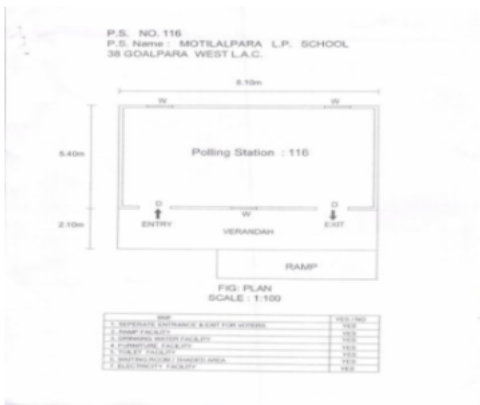

নিৰ্বাচক পঞ্জীয়ন বিষয়াৰ স্বাক্ষৰ

Nazri Naksha

Google Map View

Polling Station Building Front View

ভোটগ্ৰহন কেন্দ্ৰৰ সন্মুখৰ দৃশ্য

Cad View

Key MAP View

1 নাম : হাফিজৰ ৰহমান পিতাৰ নাম: আব্দুৰ ৰাফিক ঘৰ নং : 263 বয়স : 22 লিঙ্গ : পুৰুষ	DZJ8833089 ফটো উপলব্ধ	2 নাম : অনোৱাৰ হোছেন পিতাৰ নাম: নূৰ ইছলাম ঘৰ নং : 304 ক/ পাট নং-30 বয়স : 26 লিঙ্গ : পুৰুষ	DZJ0419838 ফটো উপলব্ধ	3 নাম : মাছুমা খাতুন স্বামীৰ নাম: শৰিফুল ইছলাম ঘৰ নং : 419খ বয়স : 25 লিঙ্গ : মহিলা	DZJ0447912 ফটো উপলব্ধ
4 নাম : ওয়াজেদ আলী পিতাৰ নাম: মোছলেম উদ্দিন ঘৰ নং : 8৩২ বয়স : 64 লিঙ্গ : পুৰুষ	DZJ8434580 ফটো উপলব্ধ	5 নাম : ৰহিমা খাতুন স্বামীৰ নাম: ওয়াজেদ আলী ঘৰ নং : 8৩২ বয়স : 58 লিঙ্গ : মহিলা	DZJ8434591 ফটো উপলব্ধ	6 নাম : ইমৰান আলী খলিফা পিতাৰ নাম: ওয়াজেদ আলী ঘৰ নং : 432 বয়স : 22 লিঙ্গ : পুৰুষ	DZJ0532879 ফটো উপলব্ধ
7 নাম : ৰফিকুল ইছলাম খলিফা পিতাৰ নাম: ওয়াজেদ আলী ঘৰ নং : 432ক বয়স : 37 লিঙ্গ : পুৰুষ	DZJ8434604 ফটো উপলব্ধ	8 নাম : ইদল আমিন পিতাৰ নাম: ওয়াজেদ আলী ঘৰ নং : 432খ বয়স : 28 লিঙ্গ : পুৰুষ	DZJ0295147 ফটো উপলব্ধ	# 9 নাম : সাজিৰন নেছা স্বামীৰ নাম: ইদল আমিন ঘৰ নং : 432খ বয়স : 26 লিঙ্গ : মহিলা	GNK0387563 ফটো উপলব্ধ
10 নাম : মনোৱাৰা খাতুন স্বামীৰ নাম: ছেকান্দাৰ আলী খলিফা ঘৰ নং : 8৩৪ বয়স : 70 লিঙ্গ : মহিলা	DZJ8434626 ফটো উপলব্ধ	11 নাম : মাছুমা আকতাৰা পিতাৰ নাম: ছেকান্দাৰ আলী খলিফা ঘৰ নং : 8৩৪ বয়স : 32 লিঙ্গ : মহিলা	DZJ8443785 ফটো উপলব্ধ	12 নাম : ইলিয়াছ আমিন খলিফা পিতাৰ নাম: ছেকান্দাৰ আলী খলিফা ঘৰ নং : 8৩৪ বয়স : 30 লিঙ্গ : পুৰুষ	DZJ0131987 ফটো উপলব্ধ
13 নাম : ৰকিবুল ইছলাম খলিফা পিতাৰ নাম: ছেকান্দাৰ আলী খলিফা ঘৰ নং : 434A বয়স : 37 লিঙ্গ : পুৰুষ	DZJ8434659 ফটো উপলব্ধ	14 নাম : ৰেশমিনা খাতুন স্বামীৰ নাম: ৰকিবুল ইছলাম খলিফা ঘৰ নং : 434 A বয়স : 23 লিঙ্গ : মহিলা	DZJ1630854 ফটো উপলব্ধ	15 নাম : ইমদাদুল ইছলাম খলিফা পিতাৰ নাম: ছেকান্দাৰ আলী খলিফা ঘৰ নং : 434ক বয়স : 46 লিঙ্গ : পুৰুষ	DZJ8434637 ফটো উপলব্ধ
16 নাম : তাৰা ভান খাতুন স্বামীৰ নাম: ইমদাদুল ইছলাম খলিফা ঘৰ নং : 434ক বয়স : 31 লিঙ্গ : মহিলা	DZJ1625269 ফটো উপলব্ধ	17 নাম : শ্বহিদুল ইছলাম খলিফা পিতাৰ নাম: ছেকান্দাৰ আলী খলিফা ঘৰ নং : 434খ বয়স : 37 লিঙ্গ : পুৰুষ	DZJ8434648 ফটো উপলব্ধ	18 নাম : ৰাহেলা খাতুন স্বামীৰ নাম: শ্বহিদুল ইছলাম খলিফা ঘৰ নং : 434খ বয়স : 30 লিঙ্গ : মহিলা	DZJ1625236 ফটো উপলব্ধ
19 নাম : আব্দুল লতিফ পিতাৰ নাম: মুছাব্বিদিন ঘৰ নং : 8৩৫ বয়স : 67 লিঙ্গ : পুৰুষ	DZJ8434660 ফটো উপলব্ধ	20 নাম : ছাবিয়া খাতুন স্বামীৰ নাম: আব্দুল লতিফ ঘৰ নং : 8৩৫ বয়স : 56 লিঙ্গ : মহিলা	DZJ8434671 ফটো উপলব্ধ	21 নাম : নাজমা খাতুন পিতাৰ নাম: আব্দুল লতিফ ঘৰ নং : 435 বয়স : 24 লিঙ্গ : মহিলা	DZJ0419747 ফটো উপলব্ধ
22 নাম : নিলুফা ইয়াছমিন পিতাৰ নাম: আব্দুল লতিফ ঘৰ নং : 435 বয়স : 20 লিঙ্গ : মহিলা	JUU0061374 ফটো উপলব্ধ	23 নাম : ছাইফুল ইছলাম পিতাৰ নাম: আব্দুল লতিফ ঘৰ নং : 435A বয়স : 38 লিঙ্গ : পুৰুষ	DZJ8434682 ফটো উপলব্ধ	24 নাম : মমেনা খাতুন স্বামীৰ নাম: ছাইফুল ইছলাম ঘৰ নং : 435A বয়স : 26 লিঙ্গ : মহিলা	DZJ0271114 ফটো উপলব্ধ
25 নাম : ৰবিউল ইছলাম পিতাৰ নাম: আব্দুল লতিফ ঘৰ নং : 435B বয়স : 37 লিঙ্গ : পুৰুষ	DZJ8434693 ফটো উপলব্ধ	26 নাম : হাফিজা খাতুন স্বামীৰ নাম: ৰবিউল ইছলাম ঘৰ নং : 435B বয়স : 27 লিঙ্গ : মহিলা	DZJ0359240 ফটো উপলব্ধ	27 নাম : শৰিফুল ইছলাম পিতাৰ নাম: আব্দুল লতিফ ঘৰ নং : 435C বয়স : 34 লিঙ্গ : পুৰুষ	DZJ8434706 ফটো উপলব্ধ
28 নাম : মাহুদা খাতুন স্বামীৰ নাম: শৰিফুল ইছলাম ঘৰ নং : 435C বয়স : 27 লিঙ্গ : মহিলা	DZJ0343947 ফটো উপলব্ধ	29 নাম : জেলাল হুছাইন পিতাৰ নাম: লালচান সেখ ঘৰ নং : 436 বয়স : 60 লিঙ্গ : পুৰুষ	DZJ1058497 ফটো উপলব্ধ	30 নাম : ফুলমালা খাতুন স্বামীৰ নাম: জেলাল হুছাইন ঘৰ নং : 436 বয়স : 48 লিঙ্গ : মহিলা	DZJ1058500 ফটো উপলব্ধ