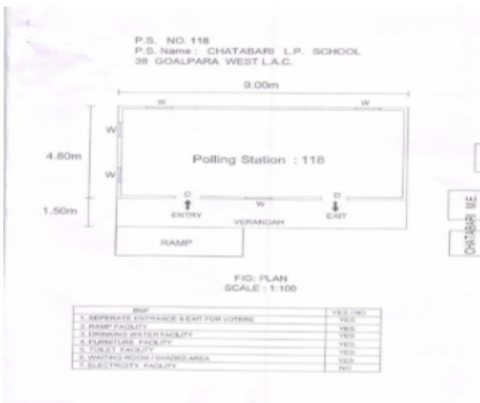

নিৰ্বাচক পঞ্জীয়ন বিষয়াৰ স্বাক্ষৰ

Nazri Naksha

Google Map View

Polling Station Building Front View

ভোটগ্ৰহন কেন্দ্ৰৰ সন্মুখৰ দৃশ্য

Cad View

Key MAP View

1 নাম : আমজাদ আলী পিতাৰ নাম: আলি সেখ ঘৰ নং : 1 বয়স : 60 লিঙ্গ : পুৰুষ	DZJ8534563 ফটো উপলব্ধ	2 নাম : তহুৰা খাতুন স্বামীৰ নাম: আমজাদ আলী ঘৰ নং : 1 বয়স : 54 লিঙ্গ : মহিলা	DZJ8534574 ফটো উপলব্ধ	3 নাম : আশ্রাফুল ইছলাম পিতাৰ নাম: আমজাদ আলী ঘৰ নং : 1 বয়স : 36 লিঙ্গ : পুৰুষ	DZJ8541455 ফটো উপলব্ধ
# 4 নাম : জেছমিনা খাতুন স্বামীৰ নাম: আশ্রাফুল ইছলাম ঘৰ নং : 1 বয়স : 29 লিঙ্গ : মহিলা	DZJ0166884 ফটো উপলব্ধ	5 নাম : নুৰ নবী পিতাৰ নাম: আমজাদ আলী ঘৰ নং : 1 বয়স : 25 লিঙ্গ : পুৰুষ	DZJ0356147 ফটো উপলব্ধ	6 নাম : আজিৰন বেওৱা স্বামীৰ নাম: জিয়া উল্লাহ মোল্লা ঘৰ নং : 9 বয়স : 78 লিঙ্গ : মহিলা	DZJ8534609 ফটো উপলব্ধ
7 নাম : জিন্নাত আলী মোল্লা পিতাৰ নাম: জিয়া উল্লা মোল্লা ঘৰ নং : 9 বয়স : 47 লিঙ্গ : পুৰুষ	DZJ8534610 ফটো উপলব্ধ	8 নাম : জহিৰুল ইছলাম পিতাৰ নাম: জিয়াউল্লা মোল্লা ঘৰ নং : 9 বয়স : 40 লিঙ্গ : পুৰুষ	DZJ8534632 ফটো উপলব্ধ	9 নাম : জাহেৰা খাতুন স্বামীৰ নাম: জিন্নাত আলী মোল্লা ঘৰ নং : 9 বয়স : 40 লিঙ্গ : মহিলা	DZJ8534621 ফটো উপলব্ধ
# 10 নাম : মৰ্জিনা খাতুন স্বামীৰ নাম: জহিৰুল ইছলাম ঘৰ নং : 9 বয়স : 33 লিঙ্গ : মহিলা	DZJ1626024 ফটো উপলব্ধ	11 নাম : চায়না খাতুন স্বামীৰ নাম: মহিৰ উদ্দিন মোল্লা ঘৰ নং : 9 বয়স : 31 লিঙ্গ : মহিলা	DZJ8542061 ফটো উপলব্ধ	12 নাম : মহিৰ উদ্দিন মোল্লা পিতাৰ নাম: জিয়াউল্লাহ মোল্লা ঘৰ নং : 9 বয়স : 30 লিঙ্গ : পুৰুষ	DZJ8541955 ফটো উপলব্ধ
# 13 নাম : ববিতা খাতুন স্বামীৰ নাম: মুহূৰ্বৰ আলী ঘৰ নং : 3 ক বয়স : 26 লিঙ্গ : মহিলা	JUU0083402 ফটো উপলব্ধ	14 নাম : মুহূৰ্বৰ আলী পিতাৰ নাম: আব্দুল আজিজ ঘৰ নং : 9 ক বয়স : 29 লিঙ্গ : পুৰুষ	DZJ0340943 ফটো উপলব্ধ	# 15 নাম : আছিব উদ্দিন পিতাৰ নাম: আব্দুল আজিজ মোল্লা ঘৰ নং : 3 বয়স : 26 লিঙ্গ : পুৰুষ	DZJ0340935 ফটো উপলব্ধ
# 16 নাম : আনোৱাৰ হুছাইন পিতাৰ নাম: আব্দুল আজিজ মোল্লা ঘৰ নং : 3 ক বয়স : 21 লিঙ্গ : পুৰুষ	JUU0152470 ফটো উপলব্ধ	# 17 নাম : আব্দুল আজিজ মোল্লা পিতাৰ নাম: জিয়াউল্লাহ মোল্লা ঘৰ নং : 9 ক বয়স : 54 লিঙ্গ : পুৰুষ	DZJ8534643 ফটো উপলব্ধ	18 নাম : কোৰবান আলী মোল্লা পিতাৰ নাম: জিয়াউল্লা মোল্লা ঘৰ নং : 9 খ বয়স : 51 লিঙ্গ : পুৰুষ	DZJ8534665 ফটো উপলব্ধ
19 নাম : আছমা খাতুন স্বামীৰ নাম: আব্দুল আজিজ মোল্লা ঘৰ নং : 9 ক বয়স : 50 লিঙ্গ : মহিলা	DZJ8534654 ফটো উপলব্ধ	20 নাম : শাহিদা খাতুন স্বামীৰ নাম: কোৰবান আলী ঘৰ নং : 9 খ বয়স : 42 লিঙ্গ : মহিলা	DZJ8534676 ফটো উপলব্ধ	21 নাম : মজিবৰ বহমান পিতাৰ নাম: জিয়াউল্লা মোল্লা ঘৰ নং : 8 বয়স : 67 লিঙ্গ : পুৰুষ	DZJ8534701 ফটো উপলব্ধ
22 নাম : মালেকা খাতুন স্বামীৰ নাম: মজিবৰ বহমান ঘৰ নং : 8 বয়স : 57 লিঙ্গ : মহিলা	DZJ8534712 ফটো উপলব্ধ	23 নাম : আকমল হোছেন পিতাৰ নাম: মজিবৰ বহমান ঘৰ নং : 4 বয়স : 20 লিঙ্গ : পুৰুষ	JUU0105296 ফটো উপলব্ধ	24 নাম : কাইমুল হোছেন পিতাৰ নাম: জহিৰুল ইছলাম ঘৰ নং : 4 বয়স : 20 লিঙ্গ : পুৰুষ	JUU0159566 ফটো উপলব্ধ
25 নাম : মীৰ ইয়াছিন আলী পিতাৰ নাম: ৰফিকুল ইছলাম ঘৰ নং : 8 ক বয়স : 28 লিঙ্গ : পুৰুষ	DZJ0165050 ফটো উপলব্ধ	26 নাম : মীৰ ৰাইহানুল ইছলাম পিতাৰ নাম: ৰফিকুল ইছলাম ঘৰ নং : 8 ক বয়স : 27 লিঙ্গ : পুৰুষ	DZJ0165092 ফটো উপলব্ধ	27 নাম : মীৰ মেৰাজুল হক পিতাৰ নাম: ৰফিকুল ইছলাম ঘৰ নং : 8 ক বয়স : 26 লিঙ্গ : পুৰুষ	DZJ0165290 ফটো উপলব্ধ
28 নাম : মফিদা খাতুন স্বামীৰ নাম: মীৰ ৰাইহানুল ইছলাম ঘৰ নং : 4 ক বয়স : 26 লিঙ্গ : মহিলা	DZJ0439950 ফটো উপলব্ধ	29 নাম : মাহফুজা নাৰ্গিছ স্বামীৰ নাম: মীৰ ইয়াছিন আলী ঘৰ নং : 4 ক বয়স : 23 লিঙ্গ : মহিলা	DZJ0565788 ফটো উপলব্ধ	# 30 নাম : ৰফিকুল ইছলাম পিতাৰ নাম: মীৰ আজমান আলী ঘৰ নং : 8 ক বয়স : 65 লিঙ্গ : পুৰুষ	DZJ8534723 ফটো উপলব্ধ