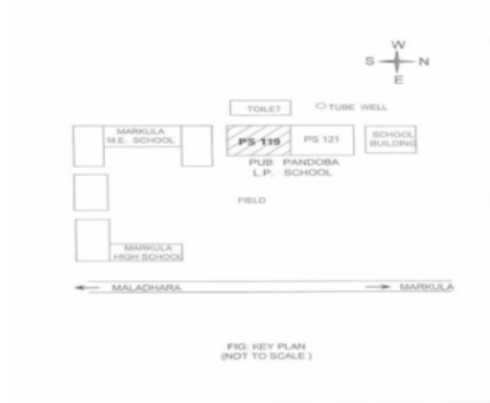

নিৰ্বাচক পঞ্জীয়ন বিষয়াৰ স্বাক্ষৰ

Nazri Naksha

Google Map View

Polling Station Building Front View

ভোটগ্ৰহন কেন্দ্ৰৰ সন্মুখৰ দৃশ্য

Cad View

Key MAP View

1 নাম : ইলিজা খাতুন স্বামীৰ নাম : শাহ আলম মোল্লাহ ঘৰ নং : 48 ক বয়স : 23 লিঙ্গ : মহিলা	JUU0138784 ফটো উপলব্ধ	2 নাম : আব্দুৰ ৰশিদ পিতাৰ নাম : বিয়াজ উদ্দিন ঘৰ নং : 168 বয়স : 55 লিঙ্গ : পুৰুষ	DZJ8634568 ফটো উপলব্ধ	3 নাম : মোনোৱাৰা খাতুন স্বামীৰ নাম : আব্দুৰ ৰশিদ ঘৰ নং : 168 বয়স : 46 লিঙ্গ : মহিলা	DZJ8634579 ফটো উপলব্ধ
4 নাম : বুবিলা ইয়াছমিন পিতাৰ নাম : আব্দুৰ ৰশিদ ঘৰ নং : 164 বয়স : 25 লিঙ্গ : মহিলা	KDH0509869 ফটো উপলব্ধ	5 নাম : মনিবুল হাছান পিতাৰ নাম : আব্দুৰ ৰশিদ ঘৰ নং : 164 বয়স : 20 লিঙ্গ : পুৰুষ	JUU0113894 ফটো উপলব্ধ	6 নাম : আব্দুৰ ৰহিম পিতাৰ নাম : জুবান আলী ঘৰ নং : 165 বয়স : 51 লিঙ্গ : পুৰুষ	DZJ8634591 ফটো উপলব্ধ
7 নাম : লালভান নেছা স্বামীৰ নাম : আব্দুৰ ৰহিম ঘৰ নং : 165 বয়স : 48 লিঙ্গ : মহিলা	DZJ8634604 ফটো উপলব্ধ	8 নাম : নাজিবুল ওমৰ পিতাৰ নাম : আব্দুৰ ৰহিম ঘৰ নং : 165 বয়স : 22 লিঙ্গ : পুৰুষ	DZJ1639699 ফটো উপলব্ধ	9 নাম : ছমিৰন বেওৱা স্বামীৰ নাম : আব্দুছ ছালাম ঘৰ নং : 166 বয়স : 62 লিঙ্গ : মহিলা	DZJ8634615 ফটো উপলব্ধ
10 নাম : মগৰব আলী পিতাৰ নাম : আব্দুছ ছালাম ঘৰ নং : 166 বয়স : 38 লিঙ্গ : মহিলা	DZJ8634626 ফটো উপলব্ধ	11 নাম : শাহ জামাল পিতাৰ নাম : আব্দুছ ছালাম ঘৰ নং : 166 বয়স : 36 লিঙ্গ : পুৰুষ	DZJ8641121 ফটো উপলব্ধ	12 নাম : আছিয়া খাতুন স্বামীৰ নাম : মগৰব আলী ঘৰ নং : 166 বয়স : 29 লিঙ্গ : মহিলা	DZJ0049247 ফটো উপলব্ধ
13 নাম : মজিবৰ ৰহমান পিতাৰ নাম : হাজী বদৰ উদ্দিন ঘৰ নং : 169 বয়স : 63 লিঙ্গ : পুৰুষ	DZJ8634637 ফটো উপলব্ধ	14 নাম : ফাতেমা খাতুন স্বামীৰ নাম : মজিবৰ ৰহমান ঘৰ নং : 169 বয়স : 60 লিঙ্গ : মহিলা	DZJ8634648 ফটো উপলব্ধ	15 নাম : মাহফুজৰ ৰহমান পিতাৰ নাম : মজিবৰ ৰহমান ঘৰ নং : 169 বয়স : 30 লিঙ্গ : পুৰুষ	DZJ1626160 ফটো উপলব্ধ
16 নাম : মোখলেছৰ ৰহমান পিতাৰ নাম : মজিবৰ ৰহমান ঘৰ নং : 169 বয়স : 29 লিঙ্গ : পুৰুষ	DZJ1626159 ফটো উপলব্ধ	17 নাম : আৰজুমা খাতুন স্বামীৰ নাম : মোখলেছৰ ৰহমান ঘৰ নং : 167 বয়স : 27 লিঙ্গ : মহিলা	DZJ0169813 ফটো উপলব্ধ	18 নাম : মাছুউদৰ ৰহমান পিতাৰ নাম : মজিবৰ ৰহমান ঘৰ নং : 169 বয়স : 20 লিঙ্গ : পুৰুষ	JUU0036236 ফটো উপলব্ধ
19 নাম : মস্তাফিজৰ ৰহমান পিতাৰ নাম : মজিবৰ ৰহমান ঘৰ নং : 167 ক বয়স : 40 লিঙ্গ : পুৰুষ	DZJ8634659 ফটো উপলব্ধ	20 নাম : উম্মো ছালামা স্বামীৰ নাম : মস্তাফিজৰ ৰহমান ঘৰ নং : 167 ক বয়স : 30 লিঙ্গ : মহিলা	DZJ0049585 ফটো উপলব্ধ	21 নাম : ছেলিমা পাৰবীন পিতাৰ নাম : মফিজ উদ্দিন ঘৰ নং : 167খ বয়স : 27 লিঙ্গ : মহিলা	DZJ0150235 ফটো উপলব্ধ
22 নাম : ছুলতান আলী পিতাৰ নাম : হাজী বদৰ উদ্দিন ঘৰ নং : 168 বয়স : 61 লিঙ্গ : পুৰুষ	DZJ8634660 ফটো উপলব্ধ	23 নাম : আনোৱাৰা খাতুন স্বামীৰ নাম : ছুলতান আলী ঘৰ নং : 168 বয়স : 56 লিঙ্গ : মহিলা	DZJ8634671 ফটো উপলব্ধ	24 নাম : আনোৱাৰা হুছাইন পিতাৰ নাম : ছুলতান আলী ঘৰ নং : 168 বয়স : 37 লিঙ্গ : পুৰুষ	DZJ8634682 ফটো উপলব্ধ
25 নাম : ছানোৱাৰা হুছাইন পিতাৰ নাম : ছুলতান আলী ঘৰ নং : 168 বয়স : 35 লিঙ্গ : পুৰুষ	DZJ8641267 ফটো উপলব্ধ	# 26 নাম : মনোৱাৰা হুছাইন পিতাৰ নাম : ছুলতান আলী ঘৰ নং : 168 বয়স : 39 লিঙ্গ : পুৰুষ	DZJ8641621 ফটো উপলব্ধ	27 নাম : বুলন নেহাৰ স্বামীৰ নাম : আনোৱাৰা হুছাইন ঘৰ নং : 168 বয়স : 30 লিঙ্গ : মহিলা	DZJ1626568 ফটো উপলব্ধ
28 নাম : মেৰজা বেগম স্বামীৰ নাম : মনোৱাৰা হুছাইন ঘৰ নং : 168 বয়স : 25 লিঙ্গ : মহিলা	DZJ0576272 ফটো উপলব্ধ	29 নাম : আব্দুল হালিম পিতাৰ নাম : আবুল হোছেন ঘৰ নং : 169 বয়স : 44 লিঙ্গ : পুৰুষ	DZJ8634728 ফটো উপলব্ধ	30 নাম : শ্বৰিফুল ইছলাম পিতাৰ নাম : আবুল হোছেন ঘৰ নং : 169 বয়স : 41 লিঙ্গ : পুৰুষ	DZJ8634740 ফটো উপলব্ধ