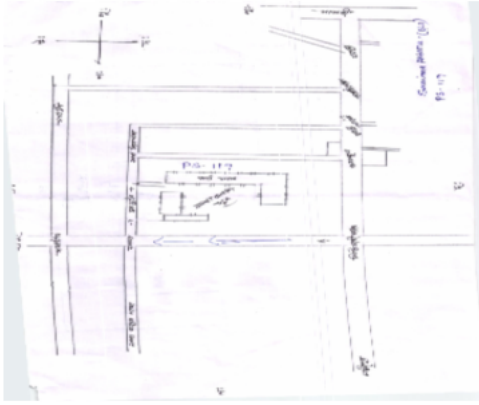

নিৰ্বাচক পঞ্জীয়ন বিষয়াৰ স্বাক্ষৰ

Nazri Naksha

Google Map View

Polling Station Building Front View

ভোটগ্ৰহন কেন্দ্ৰৰ সন্মুখৰ দৃশ্য

Cad View

Key MAP View

1 নাম : ইলিজা খাতুন স্বামীৰ নাম : শাহ আলম মোল্লাহ ঘৰ নং : 48 ক বয়স : 23 লিঙ্গ : মহিলা	JUU0138784 ফটো উপলব্ধ	2 নাম : আব্দুৰ ৰশিদ পিতাৰ নাম : বিয়াজ উদ্দিন ঘৰ নং : 168 বয়স : 55 লিঙ্গ : পুৰুষ	DZJ8634568 ফটো উপলব্ধ	3 নাম : মোনোৱাৰা খাতুন স্বামীৰ নাম : আব্দুৰ ৰশিদ ঘৰ নং : 168 বয়স : 46 লিঙ্গ : মহিলা	DZJ8634579 ফটো উপলব্ধ
4 নাম : বুবিলা ইয়াছমিন পিতাৰ নাম : আব্দুৰ ৰশিদ ঘৰ নং : 164 বয়স : 25 লিঙ্গ : মহিলা	KDH0509869 ফটো উপলব্ধ	5 নাম : মনিবুল হাছান পিতাৰ নাম : আব্দুৰ ৰশিদ ঘৰ নং : 164 বয়স : 20 লিঙ্গ : পুৰুষ	JUU0113894 ফটো উপলব্ধ	6 নাম : আব্দুৰ ৰহিম পিতাৰ নাম : জুবান আলী ঘৰ নং : 165 বয়স : 51 লিঙ্গ : পুৰুষ	DZJ8634591 ফটো উপলব্ধ
7 নাম : লালভান নেছা স্বামীৰ নাম : আব্দুৰ ৰহিম ঘৰ নং : 165 বয়স : 48 লিঙ্গ : মহিলা	DZJ8634604 ফটো উপলব্ধ	8 নাম : নাজিবুল ওমৰ পিতাৰ নাম : আব্দুৰ ৰহিম ঘৰ নং : 165 বয়স : 22 লিঙ্গ : পুৰুষ	DZJ1639699 ফটো উপলব্ধ	9 নাম : ছমিৰন বেওৱা স্বামীৰ নাম : আব্দুছ ছালাম ঘৰ নং : 166 বয়স : 62 লিঙ্গ : মহিলা	DZJ8634615 ফটো উপলব্ধ
10 নাম : মগৰব আলী পিতাৰ নাম : আব্দুছ ছালাম ঘৰ নং : 166 বয়স : 38 লিঙ্গ : মহিলা	DZJ8634626 ফটো উপলব্ধ	11 নাম : শাহ জামাল পিতাৰ নাম : আব্দুছ ছালাম ঘৰ নং : 166 বয়স : 36 লিঙ্গ : পুৰুষ	DZJ8641121 ফটো উপলব্ধ	12 নাম : আছিয়া খাতুন স্বামীৰ নাম : মগৰব আলী ঘৰ নং : 166 বয়স : 29 লিঙ্গ : মহিলা	DZJ0049247 ফটো উপলব্ধ
13 নাম : মজিবৰ ৰহমান পিতাৰ নাম : হাজী বদৰ উদ্দিন ঘৰ নং : 169 বয়স : 63 লিঙ্গ : পুৰুষ	DZJ8634637 ফটো উপলব্ধ	14 নাম : ফাতেমা খাতুন স্বামীৰ নাম : মজিবৰ ৰহমান ঘৰ নং : 169 বয়স : 60 লিঙ্গ : মহিলা	DZJ8634648 ফটো উপলব্ধ	15 নাম : মাহফুজৰ ৰহমান পিতাৰ নাম : মজিবৰ ৰহমান ঘৰ নং : 169 বয়স : 30 লিঙ্গ : পুৰুষ	DZJ1626160 ফটো উপলব্ধ
16 নাম : মোখলেছৰ ৰহমান পিতাৰ নাম : মজিবৰ ৰহমান ঘৰ নং : 169 বয়স : 29 লিঙ্গ : পুৰুষ	DZJ1626159 ফটো উপলব্ধ	17 নাম : আৰজুমা খাতুন স্বামীৰ নাম : মোখলেছৰ ৰহমান ঘৰ নং : 167 বয়স : 27 লিঙ্গ : মহিলা	DZJ0169813 ফটো উপলব্ধ	18 নাম : মাছুউদৰ ৰহমান পিতাৰ নাম : মজিবৰ ৰহমান ঘৰ নং : 169 বয়স : 20 লিঙ্গ : পুৰুষ	JUU0036236 ফটো উপলব্ধ
19 নাম : মস্তাফিজৰ ৰহমান পিতাৰ নাম : মজিবৰ ৰহমান ঘৰ নং : 167 ক বয়স : 40 লিঙ্গ : পুৰুষ	DZJ8634659 ফটো উপলব্ধ	20 নাম : উম্মো ছালামা স্বামীৰ নাম : মস্তাফিজৰ ৰহমান ঘৰ নং : 167 ক বয়স : 30 লিঙ্গ : মহিলা	DZJ0049585 ফটো উপলব্ধ	21 নাম : ছেলিমা পাৰবীন পিতাৰ নাম : মফিজ উদ্দিন ঘৰ নং : 167খ বয়স : 27 লিঙ্গ : মহিলা	DZJ0150235 ফটো উপলব্ধ
22 নাম : ছুলতান আলী পিতাৰ নাম : হাজী বদৰ উদ্দিন ঘৰ নং : 168 বয়স : 61 লিঙ্গ : পুৰুষ	DZJ8634660 ফটো উপলব্ধ	23 নাম : আনোৱাৰা খাতুন স্বামীৰ নাম : ছুলতান আলী ঘৰ নং : 168 বয়স : 56 লিঙ্গ : মহিলা	DZJ8634671 ফটো উপলব্ধ	24 নাম : আনোৱাৰা হুছাইন পিতাৰ নাম : ছুলতান আলী ঘৰ নং : 168 বয়স : 37 লিঙ্গ : পুৰুষ	DZJ8634682 ফটো উপলব্ধ
25 নাম : ছানোৱাৰা হুছাইন পিতাৰ নাম : ছুলতান আলী ঘৰ নং : 168 বয়স : 35 লিঙ্গ : পুৰুষ	DZJ8641267 ফটো উপলব্ধ	# 26 নাম : মনোৱাৰা হুছাইন পিতাৰ নাম : ছুলতান আলী ঘৰ নং : 168 বয়স : 39 লিঙ্গ : পুৰুষ	DZJ8641621 ফটো উপলব্ধ	27 নাম : বুলন নেহাৰ স্বামীৰ নাম : আনোৱাৰা হুছাইন ঘৰ নং : 168 বয়স : 30 লিঙ্গ : মহিলা	DZJ1626568 ফটো উপলব্ধ
28 নাম : মেৰজা বেগম স্বামীৰ নাম : মনোৱাৰা হুছাইন ঘৰ নং : 168 বয়স : 25 লিঙ্গ : মহিলা	DZJ0576272 ফটো উপলব্ধ	29 নাম : আব্দুল হালিম পিতাৰ নাম : আবুল হোছেন ঘৰ নং : 169 বয়স : 44 লিঙ্গ : পুৰুষ	DZJ8634728 ফটো উপলব্ধ	30 নাম : শ্বৰিফুল ইছলাম পিতাৰ নাম : আবুল হোছেন ঘৰ নং : 169 বয়স : 41 লিঙ্গ : পুৰুষ	DZJ8634740 ফটো উপলব্ধ