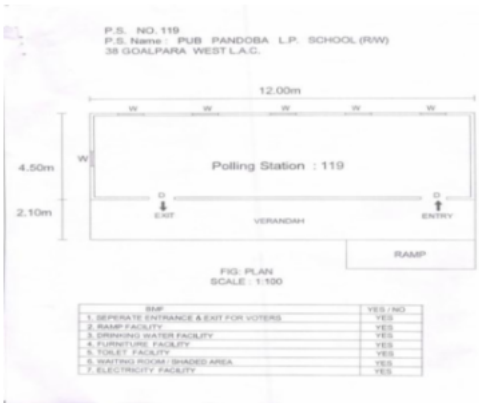

নিৰ্বাচক পঞ্জীয়ন বিষয়াৰ স্বাক্ষৰ

Nazri Naksha

Google Map View

Polling Station Building Front View

ভোটগ্ৰহন কেন্দ্ৰৰ সন্মুখৰ দৃশ্য

Cad View

Key MAP View

1 নাম : ইলিজা খাতুন স্বামীৰ নাম : শাহ আলম মোল্লাহ ঘৰ নং : 48 ক বয়স : 23 লিঙ্গ : মহিলা	JUU0138784 ফটো উপলব্ধ	2 নাম : আব্দুৰ ৰশিদ পিতাৰ নাম : বিয়াজ উদ্দিন ঘৰ নং : 168 বয়স : 55 লিঙ্গ : পুৰুষ	DZJ8634568 ফটো উপলব্ধ	3 নাম : মোনোৱাৰা খাতুন স্বামীৰ নাম : আব্দুৰ ৰশিদ ঘৰ নং : 168 বয়স : 46 লিঙ্গ : মহিলা	DZJ8634579 ফটো উপলব্ধ
4 নাম : বুবিলা ইয়াছমিন পিতাৰ নাম : আব্দুৰ ৰশিদ ঘৰ নং : 164 বয়স : 25 লিঙ্গ : মহিলা	KDH0509869 ফটো উপলব্ধ	5 নাম : মনিবুল হাছান পিতাৰ নাম : আব্দুৰ ৰশিদ ঘৰ নং : 164 বয়স : 20 লিঙ্গ : পুৰুষ	JUU0113894 ফটো উপলব্ধ	6 নাম : আব্দুৰ ৰহিম পিতাৰ নাম : জুবান আলী ঘৰ নং : 165 বয়স : 51 লিঙ্গ : পুৰুষ	DZJ8634591 ফটো উপলব্ধ
7 নাম : লালভান নেছা স্বামীৰ নাম : আব্দুৰ ৰহিম ঘৰ নং : 165 বয়স : 48 লিঙ্গ : মহিলা	DZJ8634604 ফটো উপলব্ধ	8 নাম : নাজিবুল ওমৰ পিতাৰ নাম : আব্দুৰ ৰহিম ঘৰ নং : 165 বয়স : 22 লিঙ্গ : পুৰুষ	DZJ1639699 ফটো উপলব্ধ	9 নাম : ছমিৰন বেওৱা স্বামীৰ নাম : আব্দুছ ছালাম ঘৰ নং : 166 বয়স : 62 লিঙ্গ : মহিলা	DZJ8634615 ফটো উপলব্ধ
10 নাম : মগৰব আলী পিতাৰ নাম : আব্দুছ ছালাম ঘৰ নং : 166 বয়স : 38 লিঙ্গ : মহিলা	DZJ8634626 ফটো উপলব্ধ	11 নাম : শাহ জামাল পিতাৰ নাম : আব্দুছ ছালাম ঘৰ নং : 166 বয়স : 36 লিঙ্গ : পুৰুষ	DZJ8641121 ফটো উপলব্ধ	12 নাম : আছিয়া খাতুন স্বামীৰ নাম : মগৰব আলী ঘৰ নং : 166 বয়স : 29 লিঙ্গ : মহিলা	DZJ0049247 ফটো উপলব্ধ
13 নাম : মজিবৰ ৰহমান পিতাৰ নাম : হাজী বদৰ উদ্দিন ঘৰ নং : 169 বয়স : 63 লিঙ্গ : পুৰুষ	DZJ8634637 ফটো উপলব্ধ	14 নাম : ফাতেমা খাতুন স্বামীৰ নাম : মজিবৰ ৰহমান ঘৰ নং : 169 বয়স : 60 লিঙ্গ : মহিলা	DZJ8634648 ফটো উপলব্ধ	15 নাম : মাহফুজৰ ৰহমান পিতাৰ নাম : মজিবৰ ৰহমান ঘৰ নং : 169 বয়স : 30 লিঙ্গ : পুৰুষ	DZJ1626160 ফটো উপলব্ধ
16 নাম : মোখলেছৰ ৰহমান পিতাৰ নাম : মজিবৰ ৰহমান ঘৰ নং : 169 বয়স : 29 লিঙ্গ : পুৰুষ	DZJ1626159 ফটো উপলব্ধ	17 নাম : আৰজুমা খাতুন স্বামীৰ নাম : মোখলেছৰ ৰহমান ঘৰ নং : 167 বয়স : 27 লিঙ্গ : মহিলা	DZJ0169813 ফটো উপলব্ধ	18 নাম : মাছুউদৰ ৰহমান পিতাৰ নাম : মজিবৰ ৰহমান ঘৰ নং : 169 বয়স : 20 লিঙ্গ : পুৰুষ	JUU0036236 ফটো উপলব্ধ
19 নাম : মস্তাফিজৰ ৰহমান পিতাৰ নাম : মজিবৰ ৰহমান ঘৰ নং : 167 ক বয়স : 40 লিঙ্গ : পুৰুষ	DZJ8634659 ফটো উপলব্ধ	20 নাম : উম্মো ছালামা স্বামীৰ নাম : মস্তাফিজৰ ৰহমান ঘৰ নং : 167 ক বয়স : 30 লিঙ্গ : মহিলা	DZJ0049585 ফটো উপলব্ধ	21 নাম : ছেলিমা পাৰবীন পিতাৰ নাম : মফিজ উদ্দিন ঘৰ নং : 167খ বয়স : 27 লিঙ্গ : মহিলা	DZJ0150235 ফটো উপলব্ধ
22 নাম : ছুলতান আলী পিতাৰ নাম : হাজী বদৰ উদ্দিন ঘৰ নং : 168 বয়স : 61 লিঙ্গ : পুৰুষ	DZJ8634660 ফটো উপলব্ধ	23 নাম : আনোৱাৰা খাতুন স্বামীৰ নাম : ছুলতান আলী ঘৰ নং : 168 বয়স : 56 লিঙ্গ : মহিলা	DZJ8634671 ফটো উপলব্ধ	24 নাম : আনোৱাৰা হুছাইন পিতাৰ নাম : ছুলতান আলী ঘৰ নং : 168 বয়স : 37 লিঙ্গ : পুৰুষ	DZJ8634682 ফটো উপলব্ধ
25 নাম : ছানোৱাৰা হুছাইন পিতাৰ নাম : ছুলতান আলী ঘৰ নং : 168 বয়স : 35 লিঙ্গ : পুৰুষ	DZJ8641267 ফটো উপলব্ধ	# 26 নাম : মনোৱাৰা হুছাইন পিতাৰ নাম : ছুলতান আলী ঘৰ নং : 168 বয়স : 39 লিঙ্গ : পুৰুষ	DZJ8641621 ফটো উপলব্ধ	27 নাম : বুলন নেহাৰ স্বামীৰ নাম : আনোৱাৰা হুছাইন ঘৰ নং : 168 বয়স : 30 লিঙ্গ : মহিলা	DZJ1626568 ফটো উপলব্ধ
28 নাম : মেৰজা বেগম স্বামীৰ নাম : মনোৱাৰা হুছাইন ঘৰ নং : 168 বয়স : 25 লিঙ্গ : মহিলা	DZJ0576272 ফটো উপলব্ধ	29 নাম : আব্দুল হালিম পিতাৰ নাম : আবুল হোছেন ঘৰ নং : 169 বয়স : 44 লিঙ্গ : পুৰুষ	DZJ8634728 ফটো উপলব্ধ	30 নাম : শ্বৰিফুল ইছলাম পিতাৰ নাম : আবুল হোছেন ঘৰ নং : 169 বয়স : 41 লিঙ্গ : পুৰুষ	DZJ8634740 ফটো উপলব্ধ