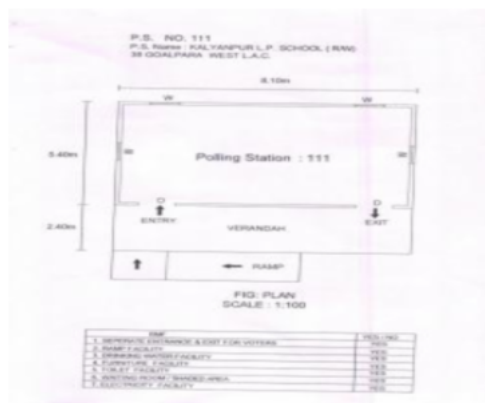

নিৰ্বাচক পঞ্জীয়ন বিষয়াৰ স্বাক্ষৰ

Nazri Naksha

Google Map View

Polling Station Building Front View

ভোটগ্ৰহন কেন্দ্ৰৰ সন্মুখৰ দৃশ্য

Cad View

Key MAP View

1 নাম : শাহানুৰ আলী পিতাৰ নাম : মাহাৰাজ আলী ঘৰ নং : 1 বয়স : 37 লিঙ্গ : পুৰুষ	DZJ8034648 ফটো উপলব্ধ	# 2 নাম : তাৰাভান স্বামীৰ নাম : শাহানুৰ আলী ঘৰ নং : 1 বয়স : 33 লিঙ্গ : মহিলা	DZJ8034659 ফটো উপলব্ধ	3 নাম : ছফিয়ৰ ৰহমান পিতাৰ নাম : শাহজাহান আলী ঘৰ নং : 1 বয়স : 27 লিঙ্গ : পুৰুষ	DZJ0350256 ফটো উপলব্ধ
4 নাম : আনছেৰ আলী পিতাৰ নাম : শাহজাহান আলী ঘৰ নং : 1 বয়স : 25 লিঙ্গ : পুৰুষ	DZJ0399998 ফটো উপলব্ধ	5 নাম : ছাইফুল ইছলাম পিতাৰ নাম : শাহজাহান আলী ঘৰ নং : 1 বয়স : 23 লিঙ্গ : পুৰুষ	DZJ0523266 ফটো উপলব্ধ	6 নাম : বৌশোনাৰা খাতুন স্বামীৰ নাম : ছফিয়ৰ ৰহমান ঘৰ নং : 1 বয়স : 22 লিঙ্গ : মহিলা	DZJ1566967 ফটো উপলব্ধ
7 নাম : আজমিনা খাতুন স্বামীৰ নাম : আনছেৰ আলী ঘৰ নং : 1 বয়স : 21 লিঙ্গ : মহিলা	DZJ8819369 ফটো উপলব্ধ	8 নাম : সাহাদত আলী পিতাৰ নাম : মাহাৰাজ আলী ঘৰ নং : 1 বয়স : 38 লিঙ্গ : পুৰুষ	DZJ8034615 ফটো উপলব্ধ	9 নাম : বৌশোনাৰা খাতুন স্বামীৰ নাম : সাহাদত আলী ঘৰ নং : 1 বয়স : 37 লিঙ্গ : মহিলা	DZJ8034626 ফটো উপলব্ধ
10 নাম : মকিবৰ ৰহমান পিতাৰ নাম : ছাহজাহান আলী ঘৰ নং : 1 জি বয়স : 21 লিঙ্গ : পুৰুষ	JUU0052225 ফটো উপলব্ধ	11 নাম : আয়মনা খাতুন স্বামীৰ নাম : শাহজাহান আলী ঘৰ নং : 1 জি বয়স : 50 লিঙ্গ : মহিলা	DZJ8034591 ফটো উপলব্ধ	12 নাম : শুকিবৰ নেছা স্বামীৰ নাম : আশ্রাফুল ইছলাম ঘৰ নং : 1 ঘ বয়স : 26 লিঙ্গ : মহিলা	HNT0419861 ফটো উপলব্ধ
# 13 নাম : আনোৱাৰ হুছাইন পিতাৰ নাম : সাহজাহান আলী ঘৰ নং : 1 ক বয়স : 31 লিঙ্গ : পুৰুষ	DZJ1622588 ফটো উপলব্ধ	14 নাম : সোনেকা খাতুন স্বামীৰ নাম : আনোৱাৰ হুছেইন ঘৰ নং : 1 ক বয়স : 25 লিঙ্গ : মহিলা	DZJ0344267 ফটো উপলব্ধ	15 নাম : আশ্রাফুল ইছলাম পিতাৰ নাম : সাহাদত আলী ঘৰ নং : 1 খ বয়স : 24 লিঙ্গ : পুৰুষ	DZJ0577494 ফটো উপলব্ধ
16 নাম : আনিছৰ ৰহমান পিতাৰ নাম : সাহাদত আলী ঘৰ নং : 1 খ বয়স : 22 লিঙ্গ : পুৰুষ	DZJ1661529 ফটো উপলব্ধ	17 নাম : ছানিদুল ইছলাম পিতাৰ নাম : সাহাদত আলী ঘৰ নং : 1 খ বয়স : 20 লিঙ্গ : পুৰুষ	JUU0066019 ফটো উপলব্ধ	18 নাম : হালিমা খাতুন স্বামীৰ নাম : ৰহম আলী ঘৰ নং : 2 বয়স : 69 লিঙ্গ : মহিলা	DZJ8034693 ফটো উপলব্ধ
S 19 নাম : নুৰ ভানু পিতাৰ নাম : ৰহম আলী ঘৰ নং : 2 বয়স : 40 লিঙ্গ : মহিলা	DZJ8034739 ফটো উপলব্ধ	20 নাম : ৰকিবুল হুছাইন পিতাৰ নাম : ৰহম আলী ঘৰ নং : 2 গ বয়স : 35 লিঙ্গ : পুৰুষ	DZJ8034671 ফটো উপলব্ধ	21 নাম : ৰাহিমা খাতুন স্বামীৰ নাম : ৰকিবুল হুছাইন ঘৰ নং : 2 গ বয়স : 33 লিঙ্গ : মহিলা	DZJ0065276 ফটো উপলব্ধ
22 নাম : আছিৰ উদ্দিন পিতাৰ নাম : ৰহম আলী ঘৰ নং : 2 ক বয়স : 42 লিঙ্গ : পুৰুষ	DZJ8034706 ফটো উপলব্ধ	23 নাম : আকলিমা খাতুন স্বামীৰ নাম : আছিৰ উদ্দিন ঘৰ নং : 2 ক বয়স : 39 লিঙ্গ : মহিলা	DZJ8034717 ফটো উপলব্ধ	24 নাম : আলাতাৰ হুছাইন পিতাৰ নাম : আছিৰ উদ্দিন ঘৰ নং : 2 ক বয়স : 23 লিঙ্গ : পুৰুষ	DZJ0542381 ফটো উপলব্ধ
25 নাম : বছেৰ আলী পিতাৰ নাম : ৰহম আলী ঘৰ নং : 2 খ বয়স : 39 লিঙ্গ : পুৰুষ	DZJ8034728 ফটো উপলব্ধ	26 নাম : আৰজুমা খাতুন স্বামীৰ নাম : বছেৰ আলী ঘৰ নং : 2 খ বয়স : 37 লিঙ্গ : মহিলা	DZJ8034660 ফটো উপলব্ধ	# 27 নাম : শাহজাহান আলী পিতাৰ নাম : আব্দুছ ছাতাৰ ঘৰ নং : 3 বয়স : 67 লিঙ্গ : পুৰুষ	DZJ8034740 ফটো উপলব্ধ
# 28 নাম : হাচিনাৰা খাতুন স্বামীৰ নাম : শাহজাহান আলী ঘৰ নং : 3 বয়স : 58 লিঙ্গ : মহিলা	DZJ8034751 ফটো উপলব্ধ	29 নাম : মদিনা খাতুন স্বামীৰ নাম : শাহজাহান আলী ঘৰ নং : 3 বয়স : 55 লিঙ্গ : মহিলা	DZJ8034762 ফটো উপলব্ধ	# 30 নাম : আনোৱাৰা খাতুন পিতাৰ নাম : শাহজাহান আলী ঘৰ নং : 3 বয়স : 24 লিঙ্গ : মহিলা	DZJ0449751 ফটো উপলব্ধ