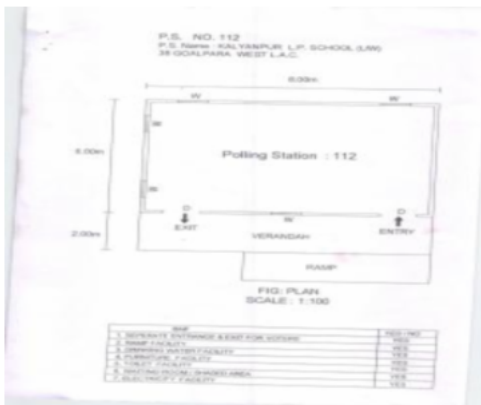

নিৰ্বাচক পঞ্জীয়ন বিষয়াৰ স্বাক্ষৰ

Nazri Naksha

Google Map View

Polling Station Building Front View

ভোটগ্ৰহন কেন্দ্ৰৰ সন্মুখৰ দৃশ্য

Cad View

Key MAP View

বিধানসভা সমষ্টিৰ নম্বৰ আৰু নাম : 1-বামহৰিৰ চৰ ওয় খণ্ড