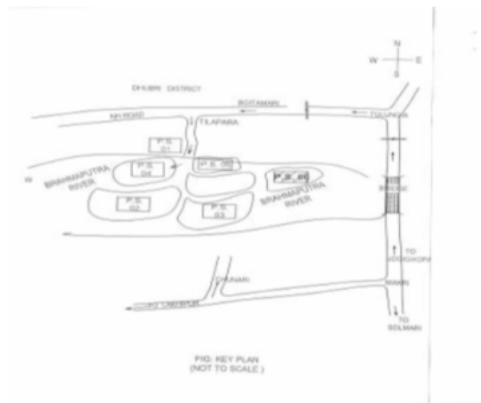

নিৰ্বাচক পঞ্জীয়ন বিষয়াৰ স্বাক্ষৰ

Nazri Naksha

Google Map View

Polling Station Building Front View

ভোটগ্ৰহন কেন্দ্ৰৰ সন্মুখৰ দৃশ্য

Cad View

Key MAP View

| | | | | | |
|---|--------------------------|---|--------------------------|---|--------------------------|
| 1 নাম : আছাদ আলী পিতাৰ নাম: আলিমুদ্দিন ঘৰ নং : 1 বয়স : 64 লিঙ্গ : পুৰুষ | DZJ0002401 ফটো উপলব্ধ | 2 নাম : জাহানাৰা খাতুন স্বামীৰ নাম: আছাদ আলী ঘৰ নং : 1 বয়স : 57 লিঙ্গ : মহিলা | DZJ0002402 ফটো উপলব্ধ | 3 নাম : ছামান আলী পিতাৰ নাম: আজিবৰ বহমান ঘৰ নং : 1 বয়স : 35 লিঙ্গ : পুৰুষ | DZJ0002403 ফটো উপলব্ধ |
| 4 নাম : জমেলা খাতুন পিতাৰ নাম: সাহা আলোম ঘৰ নং : 1 বয়স : 32 লিঙ্গ : মহিলা | DZJ0002410 ফটো উপলব্ধ | 5 নাম : বাহিৰন নেছা স্বামীৰ নাম: ছামান আলী ঘৰ নং : 1 বয়স : 29 লিঙ্গ : মহিলা | DZJ0002405 ফটো উপলব্ধ | 6 নাম : আব্দুল্লা পিতাৰ নাম: আছাদ আলী ঘৰ নং : 1 বয়স : 29 লিঙ্গ : পুৰুষ | DZJ1575800 ফটো উপলব্ধ |
| 7 নাম : সাহিদুল ইছলাম পিতাৰ নাম: আছাদ আলী ঘৰ নং : 1 বয়স : 26 লিঙ্গ : পুৰুষ | DZJ0428193 ফটো উপলব্ধ | 8 নাম : চাইনা খাতুন স্বামীৰ নাম: আব্দুল্লা ঘৰ নং : 1 বয়স : 25 লিঙ্গ : মহিলা | DZJ0427971 ফটো উপলব্ধ | 9 নাম : ছোৰহাব আলী পিতাৰ নাম: মজম আলী ঘৰ নং : 1 বয়স : 62 লিঙ্গ : পুৰুষ | DZJ0002406 ফটো উপলব্ধ |
| 10 নাম : আয়শা খাতুন অন্যান্য: ছোৰহাব আলী ঘৰ নং : 1 বয়স : 55 লিঙ্গ : মহিলা | DZJ0002407 ফটো উপলব্ধ | 11 নাম : সাহাদত আলী পিতাৰ নাম: ছোৰহাব আলী ঘৰ নং : 1 বয়স : 42 লিঙ্গ : পুৰুষ | DZJ0002408 ফটো উপলব্ধ | 12 নাম : সাহা আলোম পিতাৰ নাম: ছোৰহাব আলী ঘৰ নং : 1 বয়স : 37 লিঙ্গ : পুৰুষ | DZJ5234639 ফটো উপলব্ধ |
| 13 নাম : শ্বাহিদা খাতুন স্বামীৰ নাম: সাহাদত আলী ঘৰ নং : 1 বয়স : 37 লিঙ্গ : মহিলা | DZJ0002409 ফটো উপলব্ধ | 14 নাম : মজিৰন বেওৱা স্বামীৰ নাম: আমান আলী ঘৰ নং : 2 বয়স : 74 লিঙ্গ : মহিলা | DZJ5234708 ফটো উপলব্ধ | 15 নাম : চুলতান আলী পিতাৰ নাম: শুকুৰমামুদ ঘৰ নং : 2 বয়স : 64 লিঙ্গ : পুৰুষ | DZJ0002411 ফটো উপলব্ধ |
| 16 নাম : মজিবৰ বহমান পিতাৰ নাম: আমান আলী ঘৰ নং : 2 বয়স : 54 লিঙ্গ : পুৰুষ | DZJ0002412 ফটো উপলব্ধ | 17 নাম : লাইলী খাতুন স্বামীৰ নাম: চুলতান আলী ঘৰ নং : 2 বয়স : 53 লিঙ্গ : মহিলা | DZJ0002413 ফটো উপলব্ধ | 18 নাম : খোদেজা খাতুন স্বামীৰ নাম: মজিবৰ বহমান ঘৰ নং : 2 বয়স : 47 লিঙ্গ : মহিলা | DZJ5234695 ফটো উপলব্ধ |
| 19 নাম : বাহিমা খাতুন স্বামীৰ নাম: আতাৰ আলী ঘৰ নং : 2 বয়স : 46 লিঙ্গ : মহিলা | DZJ0002415 ফটো উপলব্ধ | 20 নাম : লালচান আলী পিতাৰ নাম: চুলতান আলী ঘৰ নং : 2 বয়স : 36 লিঙ্গ : পুৰুষ | DZJ0002416 ফটো উপলব্ধ | 21 নাম : জমিলা খাতুন স্বামীৰ নাম: লালচান আলী ঘৰ নং : 2 বয়স : 34 লিঙ্গ : মহিলা | DZJ5234731 ফটো উপলব্ধ |
| 22 নাম : ইয়াকুব আলী পিতাৰ নাম: চুলতান আলী ঘৰ নং : 2 বয়স : 31 লিঙ্গ : পুৰুষ | DZJ0002417 ফটো উপলব্ধ | 23 নাম : নিজানুৰ বহমান পিতাৰ নাম: মজিবৰ বহমান ঘৰ নং : 2 বয়স : 30 লিঙ্গ : পুৰুষ | DZJ0206169 ফটো উপলব্ধ | 24 নাম : শাহানুৰ ইছলাম পিতাৰ নাম: মজিবৰ বহমান ঘৰ নং : 2 বয়স : 28 লিঙ্গ : পুৰুষ | DZJ0330910 ফটো উপলব্ধ |
| 25 নাম : আয়নাৰ হক পিতাৰ নাম: আতাৰ আলী ঘৰ নং : 2 বয়স : 27 লিঙ্গ : পুৰুষ | DZJ0104224 ফটো উপলব্ধ | 26 নাম : নজিৰুল ইছলাম পিতাৰ নাম: চুলতান আলী ঘৰ নং : 2 বয়স : 26 লিঙ্গ : পুৰুষ | DZJ1666353 ফটো উপলব্ধ | 27 নাম : জেছমিনা খাতুন স্বামীৰ নাম: নিজানুৰ বহমান ঘৰ নং : 2 বয়স : 25 লিঙ্গ : মহিলা | DZJ0483966 ফটো উপলব্ধ |
| 28 নাম : ৰাবিয়া খাতুন স্বামীৰ নাম: আয়নাৰ হক ঘৰ নং : 2 বয়স : 24 লিঙ্গ : মহিলা | DZJ0509844 ফটো উপলব্ধ | 29 নাম : আনোৱাৰ হুছাইন পিতাৰ নাম: আতাৰ আলী ঘৰ নং : 2 বয়স : 22 লিঙ্গ : পুৰুষ | DZJ0531756 ফটো উপলব্ধ | 30 নাম : ময়নাৰ হক পিতাৰ নাম: আতাৰ আলী ঘৰ নং : 2 বয়স : 22 লিঙ্গ : পুৰুষ | DZJ0533158 ফটো উপলব্ধ |