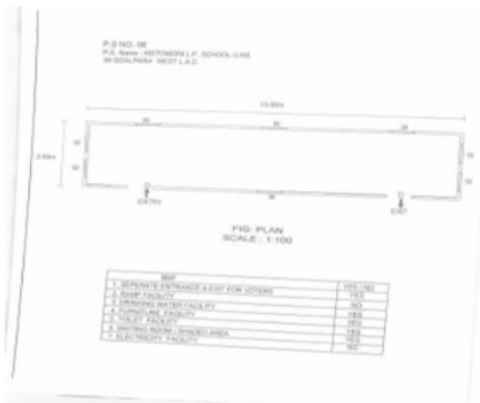

নিৰ্বাচক পঞ্জীয়ন বিষয়াৰ স্বাক্ষৰ

Nazri Naksha

Google Map View

Polling Station Building Front View

ভোটগ্ৰহন কেন্দ্ৰৰ সন্মুখৰ দৃশ্য

Cad View

Key MAP View

| | | | | | |
|---|--------------------------|---|--------------------------|---|--------------------------|
| 1 নাম : আছাদ আলী পিতাৰ নাম: আলিমুদ্দিন ঘৰ নং : 1 বয়স : 64 লিঙ্গ : পুৰুষ | DZJ0002401 ফটো উপলব্ধ | 2 নাম : জাহানাৰা খাতুন স্বামীৰ নাম: আছাদ আলী ঘৰ নং : 1 বয়স : 57 লিঙ্গ : মহিলা | DZJ0002402 ফটো উপলব্ধ | 3 নাম : ছামান আলী পিতাৰ নাম: আজিবৰ বহমান ঘৰ নং : 1 বয়স : 35 লিঙ্গ : পুৰুষ | DZJ0002403 ফটো উপলব্ধ |
| 4 নাম : জমেলা খাতুন পিতাৰ নাম: সাহা আলোম ঘৰ নং : 1 বয়স : 32 লিঙ্গ : মহিলা | DZJ0002410 ফটো উপলব্ধ | 5 নাম : বাহিৰন নেছা স্বামীৰ নাম: ছামান আলী ঘৰ নং : 1 বয়স : 29 লিঙ্গ : মহিলা | DZJ0002405 ফটো উপলব্ধ | 6 নাম : আব্দুল্লা পিতাৰ নাম: আছাদ আলী ঘৰ নং : 1 বয়স : 29 লিঙ্গ : পুৰুষ | DZJ1575800 ফটো উপলব্ধ |
| 7 নাম : সাহিদুল ইছলাম পিতাৰ নাম: আছাদ আলী ঘৰ নং : 1 বয়স : 26 লিঙ্গ : পুৰুষ | DZJ0428193 ফটো উপলব্ধ | 8 নাম : চাইনা খাতুন স্বামীৰ নাম: আব্দুল্লা ঘৰ নং : 1 বয়স : 25 লিঙ্গ : মহিলা | DZJ0427971 ফটো উপলব্ধ | 9 নাম : ছোৰহাব আলী পিতাৰ নাম: মজম আলী ঘৰ নং : 1 বয়স : 62 লিঙ্গ : পুৰুষ | DZJ0002406 ফটো উপলব্ধ |
| 10 নাম : আয়শা খাতুন অন্যান্য: ছোৰহাব আলী ঘৰ নং : 1 বয়স : 55 লিঙ্গ : মহিলা | DZJ0002407 ফটো উপলব্ধ | 11 নাম : সাহাদত আলী পিতাৰ নাম: ছোৰহাব আলী ঘৰ নং : 1 বয়স : 42 লিঙ্গ : পুৰুষ | DZJ0002408 ফটো উপলব্ধ | 12 নাম : সাহা আলোম পিতাৰ নাম: ছোৰহাব আলী ঘৰ নং : 1 বয়স : 37 লিঙ্গ : পুৰুষ | DZJ5234639 ফটো উপলব্ধ |
| 13 নাম : শ্বাহিদা খাতুন স্বামীৰ নাম: সাহাদত আলী ঘৰ নং : 1 বয়স : 37 লিঙ্গ : মহিলা | DZJ0002409 ফটো উপলব্ধ | 14 নাম : মজিৰন বেওৱা স্বামীৰ নাম: আমান আলী ঘৰ নং : 2 বয়স : 74 লিঙ্গ : মহিলা | DZJ5234708 ফটো উপলব্ধ | 15 নাম : চুলতান আলী পিতাৰ নাম: শুকুৰমামুদ ঘৰ নং : 2 বয়স : 64 লিঙ্গ : পুৰুষ | DZJ0002411 ফটো উপলব্ধ |
| 16 নাম : মজিবৰ বহমান পিতাৰ নাম: আমান আলী ঘৰ নং : 2 বয়স : 54 লিঙ্গ : পুৰুষ | DZJ0002412 ফটো উপলব্ধ | 17 নাম : লাইলী খাতুন স্বামীৰ নাম: চুলতান আলী ঘৰ নং : 2 বয়স : 53 লিঙ্গ : মহিলা | DZJ0002413 ফটো উপলব্ধ | 18 নাম : খোদেজা খাতুন স্বামীৰ নাম: মজিবৰ বহমান ঘৰ নং : 2 বয়স : 47 লিঙ্গ : মহিলা | DZJ5234695 ফটো উপলব্ধ |
| 19 নাম : বাহিমা খাতুন স্বামীৰ নাম: আতাৰ আলী ঘৰ নং : 2 বয়স : 46 লিঙ্গ : মহিলা | DZJ0002415 ফটো উপলব্ধ | 20 নাম : লালচান আলী পিতাৰ নাম: চুলতান আলী ঘৰ নং : 2 বয়স : 36 লিঙ্গ : পুৰুষ | DZJ0002416 ফটো উপলব্ধ | 21 নাম : জমিলা খাতুন স্বামীৰ নাম: লালচান আলী ঘৰ নং : 2 বয়স : 34 লিঙ্গ : মহিলা | DZJ5234731 ফটো উপলব্ধ |
| 22 নাম : ইয়াকুব আলী পিতাৰ নাম: চুলতান আলী ঘৰ নং : 2 বয়স : 31 লিঙ্গ : পুৰুষ | DZJ0002417 ফটো উপলব্ধ | 23 নাম : নিজানুৰ বহমান পিতাৰ নাম: মজিবৰ বহমান ঘৰ নং : 2 বয়স : 30 লিঙ্গ : পুৰুষ | DZJ0206169 ফটো উপলব্ধ | 24 নাম : শাহানুৰ ইছলাম পিতাৰ নাম: মজিবৰ বহমান ঘৰ নং : 2 বয়স : 28 লিঙ্গ : পুৰুষ | DZJ0330910 ফটো উপলব্ধ |
| 25 নাম : আয়নাৰ হক পিতাৰ নাম: আতাৰ আলী ঘৰ নং : 2 বয়স : 27 লিঙ্গ : পুৰুষ | DZJ0104224 ফটো উপলব্ধ | 26 নাম : নজিৰুল ইছলাম পিতাৰ নাম: চুলতান আলী ঘৰ নং : 2 বয়স : 26 লিঙ্গ : পুৰুষ | DZJ1666353 ফটো উপলব্ধ | 27 নাম : জেছমিনা খাতুন স্বামীৰ নাম: নিজানুৰ বহমান ঘৰ নং : 2 বয়স : 25 লিঙ্গ : মহিলা | DZJ0483966 ফটো উপলব্ধ |
| 28 নাম : ৰাবিয়া খাতুন স্বামীৰ নাম: আয়নাৰ হক ঘৰ নং : 2 বয়স : 24 লিঙ্গ : মহিলা | DZJ0509844 ফটো উপলব্ধ | 29 নাম : আনোৱাৰ হুছাইন পিতাৰ নাম: আতাৰ আলী ঘৰ নং : 2 বয়স : 22 লিঙ্গ : পুৰুষ | DZJ0531756 ফটো উপলব্ধ | 30 নাম : ময়নাৰ হক পিতাৰ নাম: আতাৰ আলী ঘৰ নং : 2 বয়স : 22 লিঙ্গ : পুৰুষ | DZJ0533158 ফটো উপলব্ধ |