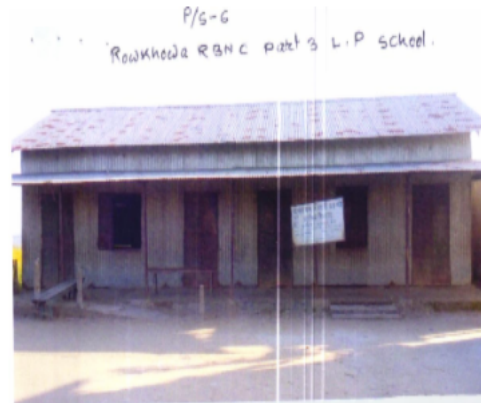

নিৰ্বাচক পঞ্জীয়ন বিষয়াৰ স্বাক্ষৰ

Nazri Naksha

Google Map View

Polling Station Building Front View

ভোটগ্ৰহন কেন্দ্ৰৰ সন্মুখৰ দৃশ্য

Cad View

Key MAP View

| | | | | | |
|---|--------------------------|---|--------------------------|---|--------------------------|
| 1 নাম : আছাদ আলী পিতাৰ নাম: আলিমুদ্দিন ঘৰ নং : 1 বয়স : 64 লিঙ্গ : পুৰুষ | DZJ0002401 ফটো উপলব্ধ | 2 নাম : জাহানাৰা খাতুন স্বামীৰ নাম: আছাদ আলী ঘৰ নং : 1 বয়স : 57 লিঙ্গ : মহিলা | DZJ0002402 ফটো উপলব্ধ | 3 নাম : ছামান আলী পিতাৰ নাম: আজিবৰ বহমান ঘৰ নং : 1 বয়স : 35 লিঙ্গ : পুৰুষ | DZJ0002403 ফটো উপলব্ধ |
| 4 নাম : জমেলা খাতুন পিতাৰ নাম: সাহা আলোম ঘৰ নং : 1 বয়স : 32 লিঙ্গ : মহিলা | DZJ0002410 ফটো উপলব্ধ | 5 নাম : বাহিৰন নেছা স্বামীৰ নাম: ছামান আলী ঘৰ নং : 1 বয়স : 29 লিঙ্গ : মহিলা | DZJ0002405 ফটো উপলব্ধ | 6 নাম : আব্দুল্লা পিতাৰ নাম: আছাদ আলী ঘৰ নং : 1 বয়স : 29 লিঙ্গ : পুৰুষ | DZJ1575800 ফটো উপলব্ধ |
| 7 নাম : সাহিদুল ইছলাম পিতাৰ নাম: আছাদ আলী ঘৰ নং : 1 বয়স : 26 লিঙ্গ : পুৰুষ | DZJ0428193 ফটো উপলব্ধ | 8 নাম : চাইনা খাতুন স্বামীৰ নাম: আব্দুল্লা ঘৰ নং : 1 বয়স : 25 লিঙ্গ : মহিলা | DZJ0427971 ফটো উপলব্ধ | 9 নাম : ছোৰহাব আলী পিতাৰ নাম: মজম আলী ঘৰ নং : 1 বয়স : 62 লিঙ্গ : পুৰুষ | DZJ0002406 ফটো উপলব্ধ |
| 10 নাম : আয়শা খাতুন অন্যান্য: ছোৰহাব আলী ঘৰ নং : 1 বয়স : 55 লিঙ্গ : মহিলা | DZJ0002407 ফটো উপলব্ধ | 11 নাম : সাহাদত আলী পিতাৰ নাম: ছোৰহাব আলী ঘৰ নং : 1 বয়স : 42 লিঙ্গ : পুৰুষ | DZJ0002408 ফটো উপলব্ধ | 12 নাম : সাহা আলোম পিতাৰ নাম: ছোৰহাব আলী ঘৰ নং : 1 বয়স : 37 লিঙ্গ : পুৰুষ | DZJ5234639 ফটো উপলব্ধ |
| 13 নাম : শ্বাহিদা খাতুন স্বামীৰ নাম: সাহাদত আলী ঘৰ নং : 1 বয়স : 37 লিঙ্গ : মহিলা | DZJ0002409 ফটো উপলব্ধ | 14 নাম : মজিৰন বেওৱা স্বামীৰ নাম: আমান আলী ঘৰ নং : 2 বয়স : 74 লিঙ্গ : মহিলা | DZJ5234708 ফটো উপলব্ধ | 15 নাম : চুলতান আলী পিতাৰ নাম: শুকুৰমামুদ ঘৰ নং : 2 বয়স : 64 লিঙ্গ : পুৰুষ | DZJ0002411 ফটো উপলব্ধ |
| 16 নাম : মজিবৰ বহমান পিতাৰ নাম: আমান আলী ঘৰ নং : 2 বয়স : 54 লিঙ্গ : পুৰুষ | DZJ0002412 ফটো উপলব্ধ | 17 নাম : লাইলী খাতুন স্বামীৰ নাম: চুলতান আলী ঘৰ নং : 2 বয়স : 53 লিঙ্গ : মহিলা | DZJ0002413 ফটো উপলব্ধ | 18 নাম : খোদেজা খাতুন স্বামীৰ নাম: মজিবৰ বহমান ঘৰ নং : 2 বয়স : 47 লিঙ্গ : মহিলা | DZJ5234695 ফটো উপলব্ধ |
| 19 নাম : বাহিমা খাতুন স্বামীৰ নাম: আতাৰ আলী ঘৰ নং : 2 বয়স : 46 লিঙ্গ : মহিলা | DZJ0002415 ফটো উপলব্ধ | 20 নাম : লালচান আলী পিতাৰ নাম: চুলতান আলী ঘৰ নং : 2 বয়স : 36 লিঙ্গ : পুৰুষ | DZJ0002416 ফটো উপলব্ধ | 21 নাম : জমিলা খাতুন স্বামীৰ নাম: লালচান আলী ঘৰ নং : 2 বয়স : 34 লিঙ্গ : মহিলা | DZJ5234731 ফটো উপলব্ধ |
| 22 নাম : ইয়াকুব আলী পিতাৰ নাম: চুলতান আলী ঘৰ নং : 2 বয়স : 31 লিঙ্গ : পুৰুষ | DZJ0002417 ফটো উপলব্ধ | 23 নাম : নিজানুৰ বহমান পিতাৰ নাম: মজিবৰ বহমান ঘৰ নং : 2 বয়স : 30 লিঙ্গ : পুৰুষ | DZJ0206169 ফটো উপলব্ধ | 24 নাম : শাহানুৰ ইছলাম পিতাৰ নাম: মজিবৰ বহমান ঘৰ নং : 2 বয়স : 28 লিঙ্গ : পুৰুষ | DZJ0330910 ফটো উপলব্ধ |
| 25 নাম : আয়নাৰ হক পিতাৰ নাম: আতাৰ আলী ঘৰ নং : 2 বয়স : 27 লিঙ্গ : পুৰুষ | DZJ0104224 ফটো উপলব্ধ | 26 নাম : নজিৰুল ইছলাম পিতাৰ নাম: চুলতান আলী ঘৰ নং : 2 বয়স : 26 লিঙ্গ : পুৰুষ | DZJ1666353 ফটো উপলব্ধ | 27 নাম : জেছমিনা খাতুন স্বামীৰ নাম: নিজানুৰ বহমান ঘৰ নং : 2 বয়স : 25 লিঙ্গ : মহিলা | DZJ0483966 ফটো উপলব্ধ |
| 28 নাম : ৰাবিয়া খাতুন স্বামীৰ নাম: আয়নাৰ হক ঘৰ নং : 2 বয়স : 24 লিঙ্গ : মহিলা | DZJ0509844 ফটো উপলব্ধ | 29 নাম : আনোৱাৰ হুছাইন পিতাৰ নাম: আতাৰ আলী ঘৰ নং : 2 বয়স : 22 লিঙ্গ : পুৰুষ | DZJ0531756 ফটো উপলব্ধ | 30 নাম : ময়নাৰ হক পিতাৰ নাম: আতাৰ আলী ঘৰ নং : 2 বয়স : 22 লিঙ্গ : পুৰুষ | DZJ0533158 ফটো উপলব্ধ |