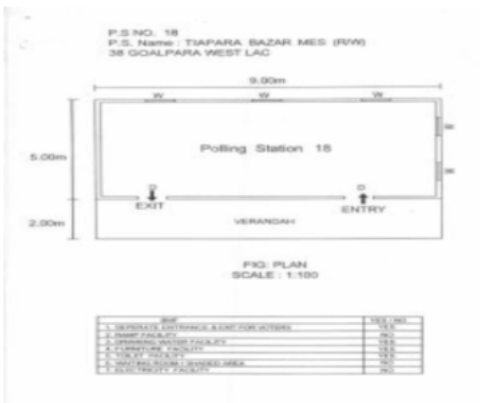

নিৰ্বাচক পঞ্জীয়ন বিষয়াৰ স্বাক্ষৰ

Nazri Naksha

Google Map View

Polling Station Building Front View

ভোটগ্ৰহন কেন্দ্ৰৰ সন্মুখৰ দৃশ্য

Cad View

Key MAP View

1 নাম : মৰজিনা খাতুন স্বামীৰ নাম: কদম আলী ঘৰ নং : 53 বয়স : 31 লিঙ্গ : মহিলা	DZJ0262642 ফটো উপলব্ধ	2 নাম : এছমিতাৰা বেগম পিতাৰ নাম: দেলৱাৰ আলী ঘৰ নং : 58 বয়স : 24 লিঙ্গ : মহিলা	DZJ0577767 ফটো উপলব্ধ	3 নাম : শ্বহিদা খাতুন স্বামীৰ নাম: শাহজাহান আলী ঘৰ নং : 98 বয়স : 29 লিঙ্গ : মহিলা	DZJ0254466 ফটো উপলব্ধ
4 নাম : বাশিদা খাতুন স্বামীৰ নাম: বহিজ উদ্দিন ঘৰ নং : 113 বয়স : 29 লিঙ্গ : মহিলা	DZJ0476135 ফটো উপলব্ধ	5 নাম : বহিজ উদ্দিন পিতাৰ নাম: হজৰত আলী ঘৰ নং : 113 বয়স : 27 লিঙ্গ : পুৰুষ	DZJ0351304 ফটো উপলব্ধ	6 নাম : মজিবন নেছা স্বামীৰ নাম: শ্বহিদুল ইছলাম ঘৰ নং : 130 বয়স : 33 লিঙ্গ : মহিলা	DZJ0444760 ফটো উপলব্ধ
# 7 নাম : মন্নাফ আলী পিতাৰ নাম: নূৰুল ইছলাম ঘৰ নং : 156 বয়স : 27 লিঙ্গ : পুৰুষ	DZJ0359471 ফটো উপলব্ধ	8 নাম : ছামছুন নেছাৰ স্বামীৰ নাম: হামিদুল ইছলাম ঘৰ নং : 168 বয়স : 26 লিঙ্গ : মহিলা	DZJ0567370 ফটো উপলব্ধ	9 নাম : শ্বাহজামাল পিতাৰ নাম: হামিদ আলী ঘৰ নং : 199 বয়স : 27 লিঙ্গ : পুৰুষ	DZJ0333492 ফটো উপলব্ধ
10 নাম : হবিবৰ বহমান পিতাৰ নাম: ধনী সেখ ঘৰ নং : 203 বয়স : 59 লিঙ্গ : পুৰুষ	DZJ1642257 ফটো উপলব্ধ	11 নাম : ছকিনা খাতুন স্বামীৰ নাম: হবিবৰ বহমান ঘৰ নং : 203 বয়স : 57 লিঙ্গ : মহিলা	DZJ1642268 ফটো উপলব্ধ	12 নাম : বফিকুল ইছলাম পিতাৰ নাম: হবিবৰ বহমান ঘৰ নং : 203 বয়স : 27 লিঙ্গ : পুৰুষ	DZJ0346601 ফটো উপলব্ধ
13 নাম : মাছুমা খাতুন স্বামীৰ নাম: বফিকুল ইছলাম ঘৰ নং : 203 বয়স : 22 লিঙ্গ : মহিলা	JUU0125773 ফটো উপলব্ধ	# 14 নাম : মুনজুৰ আলম পিতাৰ নাম: হবিবৰ বহমান ঘৰ নং : 203 বয়স : 21 লিঙ্গ : পুৰুষ	DZJ8839086 ফটো উপলব্ধ	15 নাম : মফিদুল ইছলাম পিতাৰ নাম: হবিবৰ বহমান ঘৰ নং : 203 গ বয়স : 31 লিঙ্গ : পুৰুষ	DZJ0206557 ফটো উপলব্ধ
16 নাম : মৰ্জিনা খাতুন স্বামীৰ নাম: মফিদুল ইছলাম ঘৰ নং : 203 গ বয়স : 25 লিঙ্গ : মহিলা	DZJ0384008 ফটো উপলব্ধ	# 17 নাম : আব্দুল ছামাদ পিতাৰ নাম: ধনী সেখ ঘৰ নং : 203 ক বয়স : 39 লিঙ্গ : পুৰুষ	DZJ1642291 ফটো উপলব্ধ	18 নাম : মমতাজ বেগম স্বামীৰ নাম: আব্দুল ছামাদ ঘৰ নং : 203 ক বয়স : 33 লিঙ্গ : মহিলা	DZJ1642304 ফটো উপলব্ধ
19 নাম : ছফিয়ৰ বহমান পিতাৰ নাম: হবিবৰ বহমান ঘৰ নং : 203 খ বয়স : 34 লিঙ্গ : পুৰুষ	DZJ1642315 ফটো উপলব্ধ	20 নাম : শাহানাজ বেগম স্বামীৰ নাম: ছফিয়ৰ বহমান ঘৰ নং : 203 খ বয়স : 32 লিঙ্গ : মহিলা	DZJ1578105 ফটো উপলব্ধ	21 নাম : শাহাৰ ভানু স্বামীৰ নাম: মজিবৰ বহমান ঘৰ নং : 205 বয়স : 47 লিঙ্গ : মহিলা	DZJ1642326 ফটো উপলব্ধ
22 নাম : মিনাৰা খাতুন পিতাৰ নাম: মজিবৰ বহমান ঘৰ নং : 205 বয়স : 19 লিঙ্গ : মহিলা	JUU0162610 ফটো উপলব্ধ	23 নাম : শাহানুৰ ইছলাম পিতাৰ নাম: মজিবৰ বহমান ঘৰ নং : 205 ক বয়স : 32 লিঙ্গ : পুৰুষ	DZJ1645596 ফটো উপলব্ধ	24 নাম : ছমিবন নেছা স্বামীৰ নাম: শাহানুৰ ইছলাম ঘৰ নং : 205 ক বয়স : 27 লিঙ্গ : মহিলা	DZJ0365338 ফটো উপলব্ধ
25 নাম : জাহান উদ্দিন পিতাৰ নাম: মজিবৰ বহমান ঘৰ নং : 205 খ বয়স : 29 লিঙ্গ : পুৰুষ	DZJ0069187 ফটো উপলব্ধ	26 নাম : মৰিয়ম খাতুন পিতাৰ নাম: আব্দুল ছামাদ ঘৰ নং : 211 বয়স : 55 লিঙ্গ : মহিলা	DZJ1642451 ফটো উপলব্ধ	27 নাম : ছালেহা খাতুন স্বামীৰ নাম: আব্দুল খালেক ঘৰ নং : 211 ক বয়স : 45 লিঙ্গ : মহিলা	DZJ1642462 ফটো উপলব্ধ
28 নাম : ওছমান গনি পিতাৰ নাম: আব্দুল ছামাদ ঘৰ নং : 211 ক বয়স : 35 লিঙ্গ : পুৰুষ	DZJ1638364 ফটো উপলব্ধ	29 নাম : ডালিমুন নেছা স্বামীৰ নাম: ইম্ৰুছ আলী ঘৰ নং : 212 বয়স : 70 লিঙ্গ : মহিলা	DZJ1634577 ফটো উপলব্ধ	# 30 নাম : মমতাজ বেগম স্বামীৰ নাম: বকমান আলী ঘৰ নং : 212 গ বয়স : 38 লিঙ্গ : মহিলা	JBM0006250 ফটো উপলব্ধ