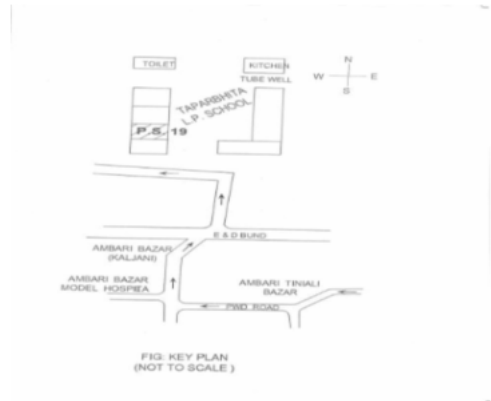

নিৰ্বাচক পঞ্জীয়ন বিষয়াৰ স্বাক্ষৰ

Nazri Naksha

Google Map View

Polling Station Building Front View

ভোটগ্ৰহন কেন্দ্ৰৰ সন্মুখৰ দৃশ্য

Cad View

Key MAP View

1 নাম : হাচিনা খাতুন স্বামীৰ নাম: জয়নুদ্দিন ঘৰ নং : 4 খ বয়স : 31 লিঙ্গ : মহিলা	DZJ0383729	ফটো উপলব্ধ	2 নাম : হামিদুল ইছলাম পিতাৰ নাম: ছামাদ আলী ঘৰ নং : 7 বয়স : 24 লিঙ্গ : পুৰুষ	DZJ0558429	ফটো উপলব্ধ	3 নাম : মৰ্জিনা খাতুন স্বামীৰ নাম: হামিদুল ইছলাম ঘৰ নং : 7 বয়স : 23 লিঙ্গ : মহিলা	DZJ8856593	ফটো উপলব্ধ
4 নাম : শাহানাছ বেগম স্বামীৰ নাম: আয়নাল হক ঘৰ নং : 11 বয়স : 28 লিঙ্গ : মহিলা	DZJ0287201	ফটো উপলব্ধ	5 নাম : মেহেৰ জামাল পিতাৰ নাম: নুৰ মহম্মদ ঘৰ নং : 26 বয়স : 26 লিঙ্গ : পুৰুষ	DZJ0433615	ফটো উপলব্ধ	6 নাম : ছমিৰন নেছা পিতাৰ নাম: ছুৰমান আলী ঘৰ নং : 31 বয়স : 27 লিঙ্গ : মহিলা	DZJ0372037	ফটো উপলব্ধ
7 নাম : ছাদাম হোছেন পিতাৰ নাম: আলিমদ্দিন ঘৰ নং : 41 বয়স : 28 লিঙ্গ : পুৰুষ	DZJ0287334	ফটো উপলব্ধ	8 নাম : চাইনা খাতুন স্বামীৰ নাম: ছাদাম হোছেন ঘৰ নং : 41 বয়স : 23 লিঙ্গ : মহিলা	DZJ0567081	ফটো উপলব্ধ	S2 9 নাম : শাহানাছ পাৰভিন পিতাৰ নাম: ছায়েদ আলী ঘৰ নং : 47 হজুৱাৰ চৰ হাই স্কুল বয়স : 19 লিঙ্গ : মহিলা	JUU0158600	ফটো উপলব্ধ
10 নাম : পিনজিৰা খাতুন পিতাৰ নাম: সাহেব আলী ঘৰ নং : 52 ক বয়স : 27 লিঙ্গ : মহিলা	DZJ0377655	ফটো উপলব্ধ	11 নাম : কাৰিমা খাতুন পিতাৰ নাম: গিয়াৰ্জ উদ্দিন ঘৰ নং : 174 বয়স : 23 লিঙ্গ : মহিলা	DZJ1663822	ফটো উপলব্ধ	12 নাম : ৰহিমা বেওয়া স্বামীৰ নাম: ছন্দেৰ আলী ঘৰ নং : ২০৬ বয়স : 61 লিঙ্গ : মহিলা	DZJ1642337	ফটো উপলব্ধ
13 নাম : শ্বহিদা খাতুন পিতাৰ নাম: ছন্দেৰ আলী ঘৰ নং : 206 বয়স : 25 লিঙ্গ : মহিলা	DZJ0558841	ফটো উপলব্ধ	14 নাম : আন্দৰ ৰহিম পিতাৰ নাম: আন্দুছ ছামাদ ঘৰ নং : 206 ক বয়স : 40 লিঙ্গ : পুৰুষ	HQQ4038942	ফটো উপলব্ধ	15 নাম : চাইনা খাতুন স্বামীৰ নাম: আন্দৰ ৰহিম ঘৰ নং : 206 ক বয়স : 31 লিঙ্গ : মহিলা	HQQ4045403	ফটো উপলব্ধ
16 নাম : আমোদ আলী পিতাৰ নাম: ছন্দেৰ আলী ঘৰ নং : ২০৭ বয়স : 54 লিঙ্গ : পুৰুষ	DZJ1642348	ফটো উপলব্ধ	17 নাম : আয়শা খাতুন স্বামীৰ নাম: আমোদ আলী ঘৰ নং : ২০৭ বয়স : 50 লিঙ্গ : মহিলা	DZJ1642359	ফটো উপলব্ধ	18 নাম : জামেলা খাতুন পিতাৰ নাম: আমোদ আলী ঘৰ নং : ২০৭ বয়স : 29 লিঙ্গ : মহিলা	DZJ0069559	ফটো উপলব্ধ
19 নাম : নওশাদ আলী পিতাৰ নাম: আমোদ আলী ঘৰ নং : 207 বয়স : 24 লিঙ্গ : পুৰুষ	DZJ1663202	ফটো উপলব্ধ	20 নাম : আলিমা খাতুন স্বামীৰ নাম: নওশাদ আলী ঘৰ নং : 207 বয়স : 24 লিঙ্গ : মহিলা	DZJ8798399	ফটো উপলব্ধ	21 নাম : মমেনা খাতুন স্বামীৰ নাম: আশাদ আলী ঘৰ নং : 207 ক বয়স : 28 লিঙ্গ : মহিলা	DZJ0383851	ফটো উপলব্ধ
22 নাম : আশাদ আলী পিতাৰ নাম: আমোদ আলী ঘৰ নং : 207 ক বয়স : 28 লিঙ্গ : পুৰুষ	DZJ0069617	ফটো উপলব্ধ	23 নাম : কাশেম আলী পিতাৰ নাম: আমোদ আলী ঘৰ নং : 207 খ বয়স : 25 লিঙ্গ : পুৰুষ	DZJ0383158	ফটো উপলব্ধ	24 নাম : ৰশিদা খাতুন স্বামীৰ নাম: কাশেম আলী ঘৰ নং : 207 খ বয়স : 25 লিঙ্গ : মহিলা	DZJ0383695	ফটো উপলব্ধ
# 25 নাম : নুৰ ভান বেৱা স্বামীৰ নাম: হোচেন আলী ঘৰ নং : ২০৮ বয়স : 88 লিঙ্গ : মহিলা	DZJ1642371	ফটো উপলব্ধ	26 নাম : জয়নাল আবেদীন পিতাৰ নাম: হোচেন আলী ঘৰ নং : ২০৯ বয়স : 60 লিঙ্গ : পুৰুষ	DZJ1642393	ফটো উপলব্ধ	# 27 নাম : কৰিমন নেছা স্বামীৰ নাম: জয়নাল আবেদীন ঘৰ নং : 209 বয়স : 58 লিঙ্গ : মহিলা	DZJ1642406	ফটো উপলব্ধ
28 নাম : শনেকা খাতুন পিতাৰ নাম: জয়নাল আবেদীন ঘৰ নং : 209 বয়স : 27 লিঙ্গ : মহিলা	DZJ0444349	ফটো উপলব্ধ	29 নাম : জেলাল হোছেন পিতাৰ নাম: জয়নাল আবেদীন ঘৰ নং : 209 বয়স : 25 লিঙ্গ : পুৰুষ	DZJ0414763	ফটো উপলব্ধ	# 30 নাম : বেলাল হোছেন পিতাৰ নাম: জয়নাল আবেদীন ঘৰ নং : 209 বয়স : 29 লিঙ্গ : পুৰুষ	DZJ0070169	ফটো উপলব্ধ