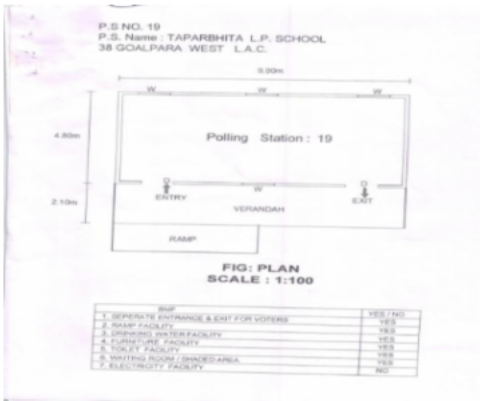

নিৰ্বাচক পঞ্জীয়ন বিষয়াৰ স্বাক্ষৰ

Nazri Naksha

Google Map View

Polling Station Building Front View

ভোটগ্ৰহন কেন্দ্ৰৰ সন্মুখৰ দৃশ্য

Cad View

Key MAP View

1 নাম : হাচিনা খাতুন স্বামীৰ নাম: জয়নুদ্দিন ঘৰ নং : 4 খ বয়স : 31 লিঙ্গ : মহিলা	DZJ0383729	ফটো উপলব্ধ	2 নাম : হামিদুল ইছলাম পিতাৰ নাম: ছামাদ আলী ঘৰ নং : 7 বয়স : 24 লিঙ্গ : পুৰুষ	DZJ0558429	ফটো উপলব্ধ	3 নাম : মৰ্জিনা খাতুন স্বামীৰ নাম: হামিদুল ইছলাম ঘৰ নং : 7 বয়স : 23 লিঙ্গ : মহিলা	DZJ8856593	ফটো উপলব্ধ
4 নাম : শাহানাছ বেগম স্বামীৰ নাম: আয়নাল হক ঘৰ নং : 11 বয়স : 28 লিঙ্গ : মহিলা	DZJ0287201	ফটো উপলব্ধ	5 নাম : মেহেৰ জামাল পিতাৰ নাম: নুৰ মহম্মদ ঘৰ নং : 26 বয়স : 26 লিঙ্গ : পুৰুষ	DZJ0433615	ফটো উপলব্ধ	6 নাম : ছমিৰন নেছা পিতাৰ নাম: ছুৰমান আলী ঘৰ নং : 31 বয়স : 27 লিঙ্গ : মহিলা	DZJ0372037	ফটো উপলব্ধ
7 নাম : ছাদাম হোছেন পিতাৰ নাম: আলিমদ্দিন ঘৰ নং : 41 বয়স : 28 লিঙ্গ : পুৰুষ	DZJ0287334	ফটো উপলব্ধ	8 নাম : চাইনা খাতুন স্বামীৰ নাম: ছাদাম হোছেন ঘৰ নং : 41 বয়স : 23 লিঙ্গ : মহিলা	DZJ0567081	ফটো উপলব্ধ	S2 9 নাম : শাহানাছ পাৰভিন পিতাৰ নাম: ছায়েদ আলী ঘৰ নং : 47 হজুৱাৰ চৰ হাই স্কুল বয়স : 19 লিঙ্গ : মহিলা	JUU0158600	ফটো উপলব্ধ
10 নাম : পিনজিৰা খাতুন পিতাৰ নাম: সাহেব আলী ঘৰ নং : 52 ক বয়স : 27 লিঙ্গ : মহিলা	DZJ0377655	ফটো উপলব্ধ	11 নাম : কাৰিমা খাতুন পিতাৰ নাম: গিয়াৰ্জ উদ্দিন ঘৰ নং : 174 বয়স : 23 লিঙ্গ : মহিলা	DZJ1663822	ফটো উপলব্ধ	12 নাম : ৰহিমা বেওয়া স্বামীৰ নাম: ছন্দেৰ আলী ঘৰ নং : ২০৬ বয়স : 61 লিঙ্গ : মহিলা	DZJ1642337	ফটো উপলব্ধ
13 নাম : শ্বহিদা খাতুন পিতাৰ নাম: ছন্দেৰ আলী ঘৰ নং : 206 বয়স : 25 লিঙ্গ : মহিলা	DZJ0558841	ফটো উপলব্ধ	14 নাম : আন্দৰ ৰহিম পিতাৰ নাম: আন্দুছ ছামাদ ঘৰ নং : 206 ক বয়স : 40 লিঙ্গ : পুৰুষ	HQQ4038942	ফটো উপলব্ধ	15 নাম : চাইনা খাতুন স্বামীৰ নাম: আন্দৰ ৰহিম ঘৰ নং : 206 ক বয়স : 31 লিঙ্গ : মহিলা	HQQ4045403	ফটো উপলব্ধ
16 নাম : আমোদ আলী পিতাৰ নাম: ছন্দেৰ আলী ঘৰ নং : ২০৭ বয়স : 54 লিঙ্গ : পুৰুষ	DZJ1642348	ফটো উপলব্ধ	17 নাম : আয়শা খাতুন স্বামীৰ নাম: আমোদ আলী ঘৰ নং : ২০৭ বয়স : 50 লিঙ্গ : মহিলা	DZJ1642359	ফটো উপলব্ধ	18 নাম : জামেলা খাতুন পিতাৰ নাম: আমোদ আলী ঘৰ নং : ২০৭ বয়স : 29 লিঙ্গ : মহিলা	DZJ0069559	ফটো উপলব্ধ
19 নাম : নওশাদ আলী পিতাৰ নাম: আমোদ আলী ঘৰ নং : 207 বয়স : 24 লিঙ্গ : পুৰুষ	DZJ1663202	ফটো উপলব্ধ	20 নাম : আলিমা খাতুন স্বামীৰ নাম: নওশাদ আলী ঘৰ নং : 207 বয়স : 24 লিঙ্গ : মহিলা	DZJ8798399	ফটো উপলব্ধ	21 নাম : মমেনা খাতুন স্বামীৰ নাম: আশাদ আলী ঘৰ নং : 207 ক বয়স : 28 লিঙ্গ : মহিলা	DZJ0383851	ফটো উপলব্ধ
22 নাম : আশাদ আলী পিতাৰ নাম: আমোদ আলী ঘৰ নং : 207 ক বয়স : 28 লিঙ্গ : পুৰুষ	DZJ0069617	ফটো উপলব্ধ	23 নাম : কাশেম আলী পিতাৰ নাম: আমোদ আলী ঘৰ নং : 207 খ বয়স : 25 লিঙ্গ : পুৰুষ	DZJ0383158	ফটো উপলব্ধ	24 নাম : ৰশিদা খাতুন স্বামীৰ নাম: কাশেম আলী ঘৰ নং : 207 খ বয়স : 25 লিঙ্গ : মহিলা	DZJ0383695	ফটো উপলব্ধ
# 25 নাম : নুৰ ভান বেৱা স্বামীৰ নাম: হোচেন আলী ঘৰ নং : ২০৮ বয়স : 88 লিঙ্গ : মহিলা	DZJ1642371	ফটো উপলব্ধ	26 নাম : জয়নাল আবেদীন পিতাৰ নাম: হোচেন আলী ঘৰ নং : ২০৯ বয়স : 60 লিঙ্গ : পুৰুষ	DZJ1642393	ফটো উপলব্ধ	# 27 নাম : কৰিমন নেছা স্বামীৰ নাম: জয়নাল আবেদীন ঘৰ নং : 209 বয়স : 58 লিঙ্গ : মহিলা	DZJ1642406	ফটো উপলব্ধ
28 নাম : শনেকা খাতুন পিতাৰ নাম: জয়নাল আবেদীন ঘৰ নং : 209 বয়স : 27 লিঙ্গ : মহিলা	DZJ0444349	ফটো উপলব্ধ	29 নাম : জেলাল হোছেন পিতাৰ নাম: জয়নাল আবেদীন ঘৰ নং : 209 বয়স : 25 লিঙ্গ : পুৰুষ	DZJ0414763	ফটো উপলব্ধ	# 30 নাম : বেলাল হোছেন পিতাৰ নাম: জয়নাল আবেদীন ঘৰ নং : 209 বয়স : 29 লিঙ্গ : পুৰুষ	DZJ0070169	ফটো উপলব্ধ