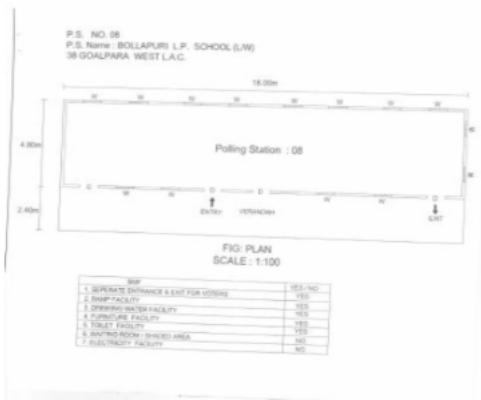

নিৰ্বাচক পঞ্জীয়ন বিষয়াৰ স্বাক্ষৰ

Nazri Naksha

Google Map View

Polling Station Building Front View

ভোটগ্ৰহন কেন্দ্ৰৰ সন্মুখৰ দৃশ্য

Cad View

Key MAP View

বিধানসভা সমষ্টিৰ নম্বৰ আৰু নাম : 12-জলেখৰ
অংশৰ নম্বৰ আৰু নাম : 1-বৌখোৱা বজ্জাপুৰী