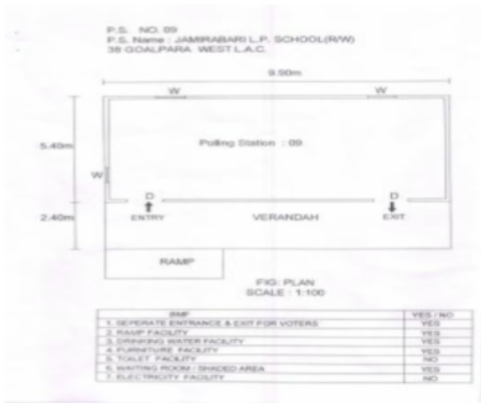

নিৰ্বাচক পঞ্জীয়ন বিষয়াৰ স্বাক্ষৰ

Nazri Naksha

Google Map View

Polling Station Building Front View

ভোটগ্ৰহন কেন্দ্ৰৰ সন্মুখৰ দৃশ্য

Cad View

Key MAP View

1 নাম : হাবিজা খাতুন স্বামীৰ নাম: শুকুৰ আলী ঘৰ নং : 1 বয়স : 64 লিঙ্গ : মহিলা	DZJ0004166 ফটো উপলব্ধ	2 নাম : খদেজা খাতুন পিতাৰ নাম: শুকুৰ আলী ঘৰ নং : 1 বয়স : 41 লিঙ্গ : মহিলা	DZJ0004169 ফটো উপলব্ধ	3 নাম : জাহানাৰা খাতুন স্বামীৰ নাম: হানিফ আলী ঘৰ নং : 1 বয়স : 40 লিঙ্গ : মহিলা	DZJ0004170 ফটো উপলব্ধ
4 নাম : ছামিদুল ইছলাম পিতাৰ নাম: শুকুৰ আলী ঘৰ নং : 1 বয়স : 31 লিঙ্গ : পুৰুষ	DZJ8242599 ফটো উপলব্ধ	5 নাম : তাকমিনা খাতুন স্বামীৰ নাম: আজিবৰ বহমান ঘৰ নং : 1 বয়স : 26 লিঙ্গ : মহিলা	DZJ0551614 ফটো উপলব্ধ	6 নাম : আশাফুল ইছলাম পিতাৰ নাম: হানিফ আলী ঘৰ নং : 1 বয়স : 22 লিঙ্গ : পুৰুষ	DZJ1656404 ফটো উপলব্ধ
7 নাম : ছকিনা খাতুন স্বামীৰ নাম: নুৰুল ইছলাম ঘৰ নং : 2 বয়স : 81 লিঙ্গ : মহিলা	DZJ0004171 ফটো উপলব্ধ	8 নাম : নুৰজাহান নেছা স্বামীৰ নাম: গোলাম মৌলা ঘৰ নং : 2 বয়স : 43 লিঙ্গ : মহিলা	DZJ0004172 ফটো উপলব্ধ	9 নাম : মুনজিলা খাতুন স্বামীৰ নাম: নজমুল হক ঘৰ নং : 2 বয়স : 38 লিঙ্গ : মহিলা	DZJ0004180 ফটো উপলব্ধ
10 নাম : হামিদা খাতুন স্বামীৰ নাম: আবু তালেব ঘৰ নং : 2 বয়স : 26 লিঙ্গ : মহিলা	DZJ0507434 ফটো উপলব্ধ	11 নাম : মছিয়া খাতুন স্বামীৰ নাম: ছাইদুল ইছলাম ঘৰ নং : 2 বয়স : 25 লিঙ্গ : মহিলা	DZJ0369579 ফটো উপলব্ধ	12 নাম : ফজল হক পিতাৰ নাম: নুৰুল ইছলাম ঘৰ নং : 2 বয়স : 22 লিঙ্গ : পুৰুষ	DZJ0567388 ফটো উপলব্ধ
13 নাম : হুছেইন আলী পিতাৰ নাম: গোলাম মৌলা ঘৰ নং : 2 বয়স : 22 লিঙ্গ : পুৰুষ	DZJ1674993 ফটো উপলব্ধ	14 নাম : ছাইদুল ইছলাম পিতাৰ নাম: নুৰুল ইছলাম ঘৰ নং : 2 বয়স : 33 লিঙ্গ : পুৰুষ	DZJ0004181 ফটো উপলব্ধ	15 নাম : স্বাহিদা খাতুন পিতাৰ নাম: নুৰুল ইছলাম ঘৰ নং : 2 বয়স : 27 লিঙ্গ : মহিলা	DZJ0066076 ফটো উপলব্ধ
16 নাম : গোলাম মৌলা পিতাৰ নাম: নুৰুল ইছলাম ঘৰ নং : 2 বয়স : 41 লিঙ্গ : পুৰুষ	DZJ0004174 ফটো উপলব্ধ	17 নাম : ছফিয়াৰ বহমান পিতাৰ নাম: আবুল কালাম ঘৰ নং : 2 বয়স : 27 লিঙ্গ : পুৰুষ	DZJ0049544 ফটো উপলব্ধ	18 নাম : শেখ আব্দুল্লা পিতাৰ নাম: নুৰুল ইছলাম ঘৰ নং : 2 বয়স : 38 লিঙ্গ : পুৰুষ	DZJ0004177 ফটো উপলব্ধ
19 নাম : ইন্দাদুল হক পিতাৰ নাম: সেখ আব্দুল্লা ঘৰ নং : 2 বয়স : 19 লিঙ্গ : পুৰুষ	JUU0132902 ফটো উপলব্ধ	20 নাম : জহুৰা খাতুন পিতাৰ নাম: নুৰুল ইছলাম ঘৰ নং : 2 বয়স : 28 লিঙ্গ : মহিলা	DZJ0369389 ফটো উপলব্ধ	21 নাম : ওবিৰন নেছা স্বামীৰ নাম: আক্কেছ আলী ঘৰ নং : 2 বয়স : 29 লিঙ্গ : মহিলা	DZJ0065698 ফটো উপলব্ধ
22 নাম : আক্কেছ আলী পিতাৰ নাম: আব্দুল জলিল ঘৰ নং : 2 বয়স : 28 লিঙ্গ : পুৰুষ	DZJ0066019 ফটো উপলব্ধ	23 নাম : দেলবৰ হোছেন পিতাৰ নাম: আব্দুল জলিল ঘৰ নং : 2 বয়স : 28 লিঙ্গ : পুৰুষ	DZJ0066027 ফটো উপলব্ধ	24 নাম : মফিদা খাতুন স্বামীৰ নাম: দেলবৰ হোছেন ঘৰ নং : 2 বয়স : 23 লিঙ্গ : মহিলা	JUU0023895 ফটো উপলব্ধ
25 নাম : তাকলিমা খাতুন পিতাৰ নাম: আবুল কালাম ঘৰ নং : 2 বয়স : 23 লিঙ্গ : মহিলা	DZJ8830192 ফটো উপলব্ধ	26 নাম : বমিয়া কুলছুম স্বামীৰ নাম: সিৰাজ আলী ঘৰ নং : 2 বয়স : 72 লিঙ্গ : মহিলা	GNK1865390 ফটো উপলব্ধ	27 নাম : নজমুল হক পিতাৰ নাম: সিৰাজ আলী ঘৰ নং : 2 বয়স : 43 লিঙ্গ : পুৰুষ	DZJ0004173 ফটো উপলব্ধ
28 নাম : আবু তালেব পিতাৰ নাম: নুৰুল ইছলাম ঘৰ নং : 2 বয়স : 37 লিঙ্গ : পুৰুষ	DZJ0004178 ফটো উপলব্ধ	29 নাম : আব্দুল জলিল পিতাৰ নাম: ছাদেম আলী ঘৰ নং : 2 বয়স : 69 লিঙ্গ : পুৰুষ	DZJ0004182 ফটো উপলব্ধ	30 নাম : তাৰা ভান স্বামীৰ নাম: আব্দুল জলিল ঘৰ নং : 2 বয়স : 61 লিঙ্গ : মহিলা	DZJ0004183 ফটো উপলব্ধ